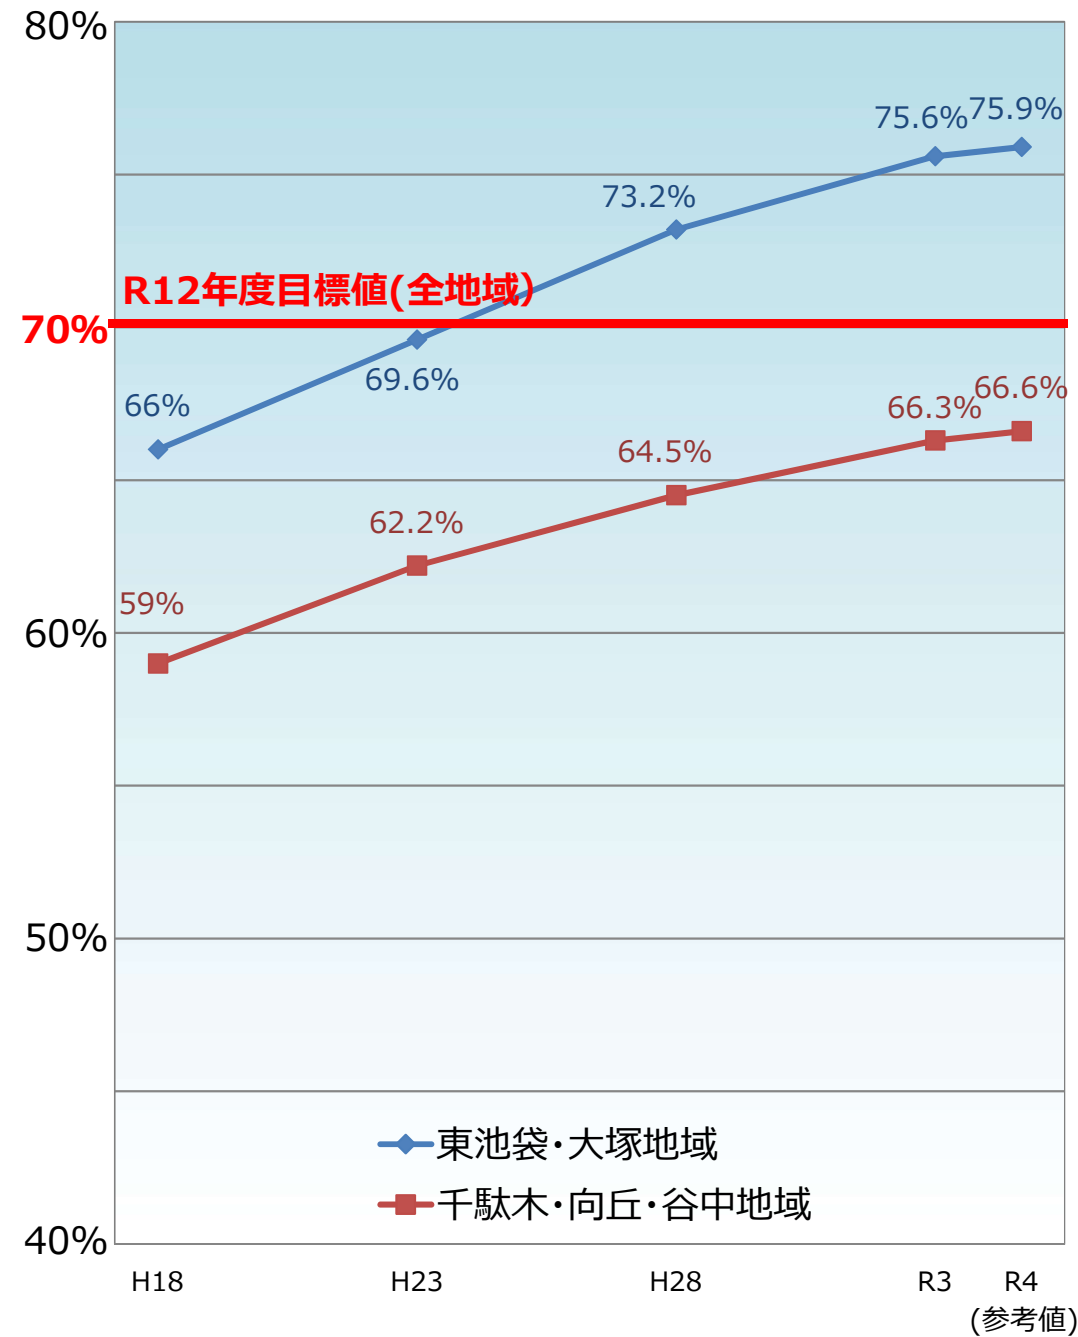

文京区内の整備地域における不燃領域率と延焼遮断帯形成率の推移

不燃領域率

延焼遮断帯形成率