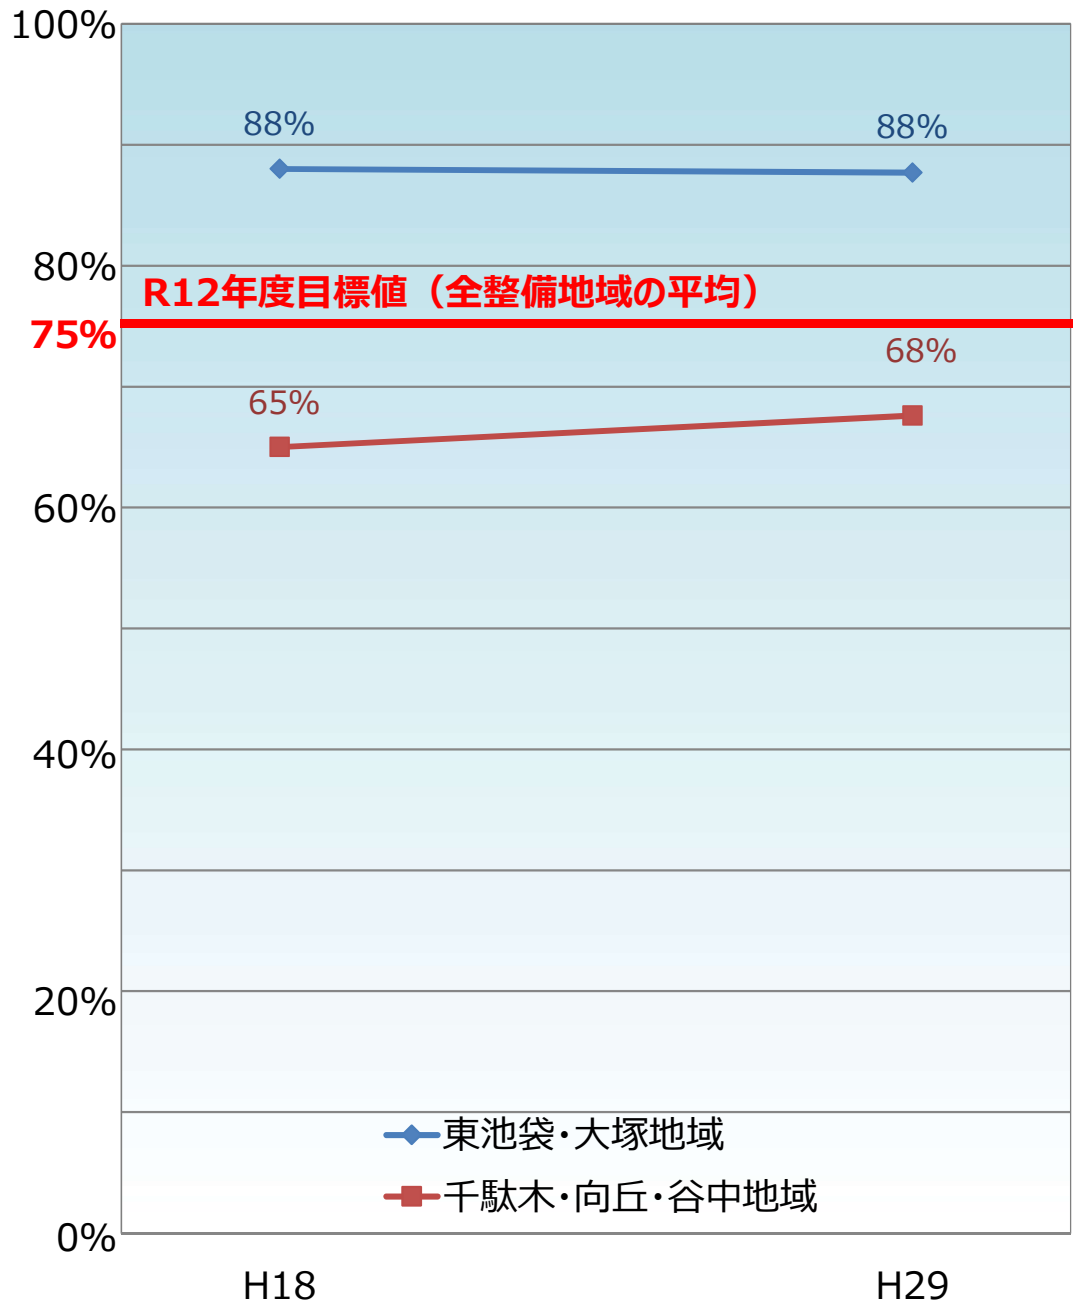

文京区内の整備地域における不燃領域率と延焼遮断帯形成率の推移

不燃領域率

延焼遮断帯形成率