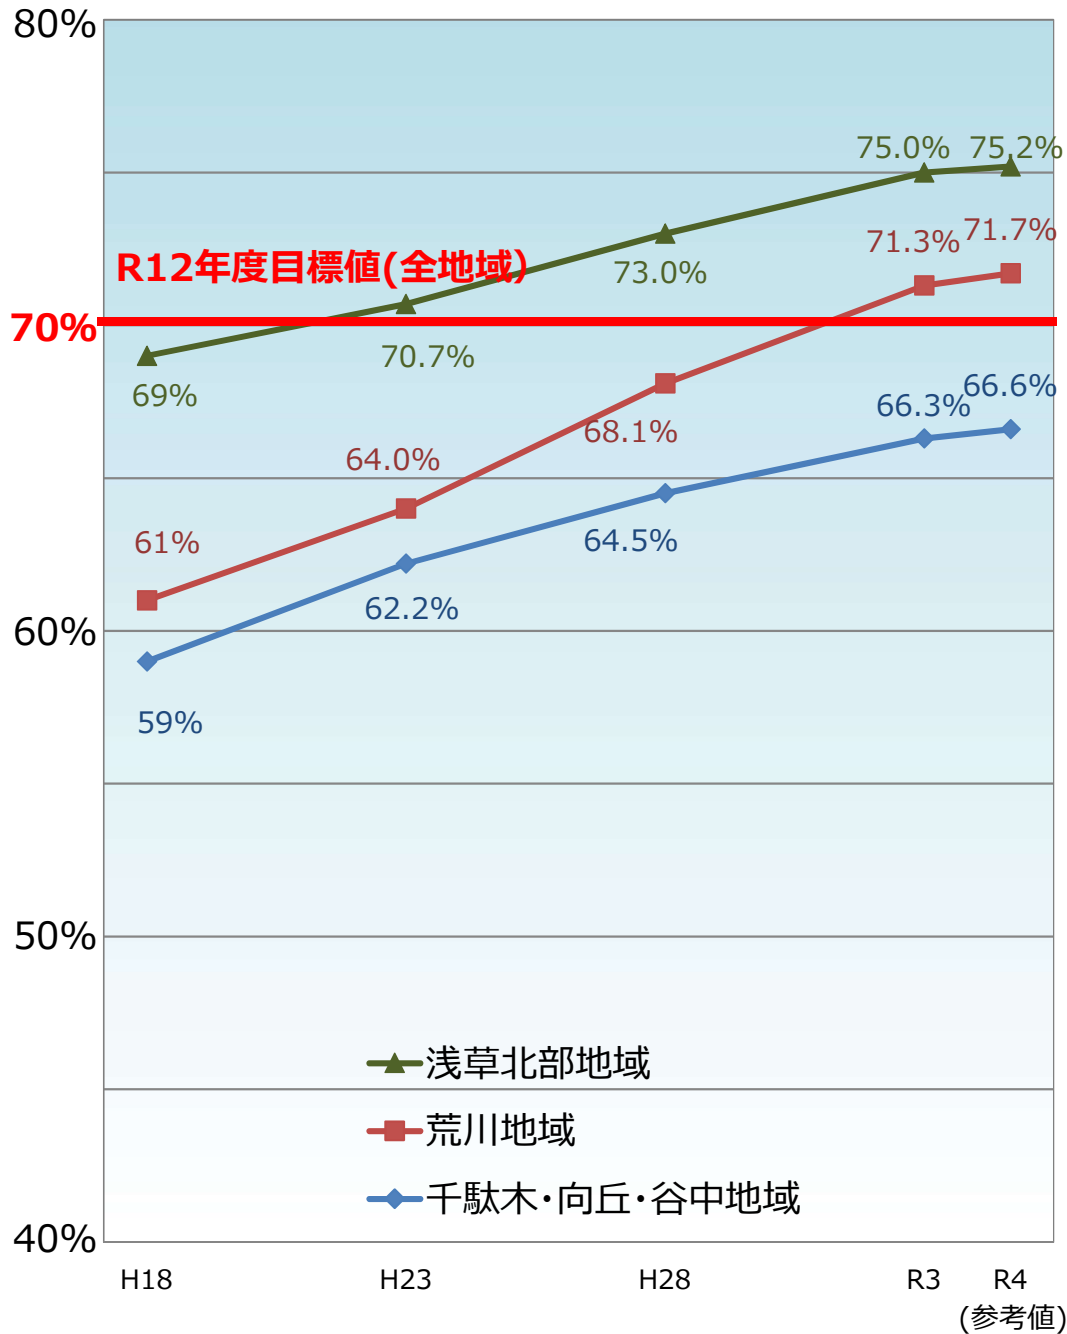

台東区内の整備地域における不燃領域率と延焼遮断帯形成率の推移

不燃領域率

延焼遮断帯形成率