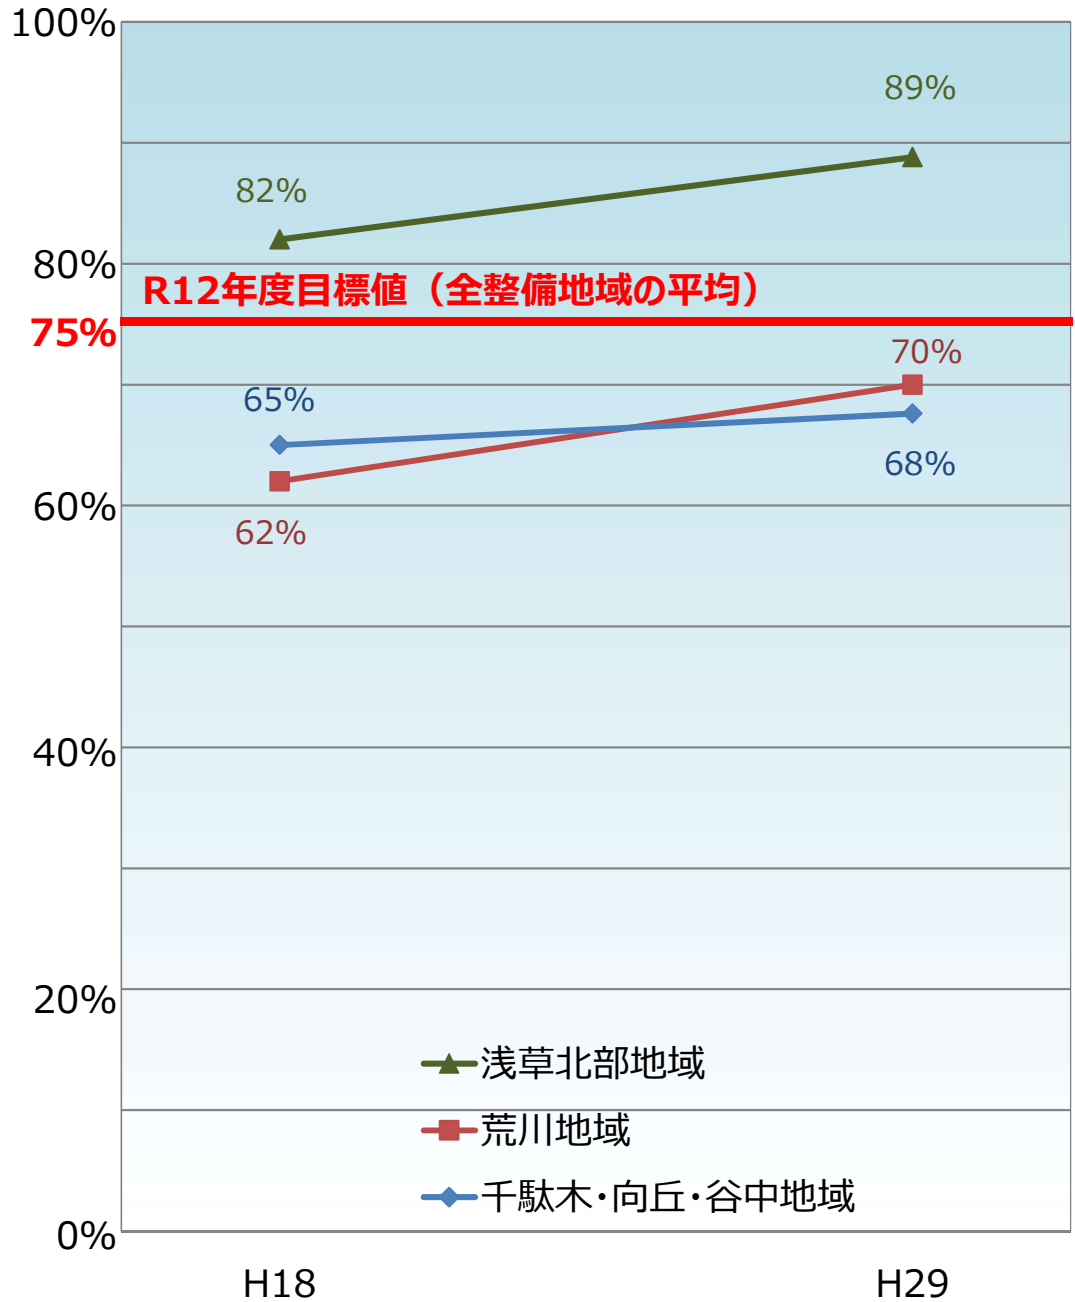

台東区内の整備地域における不燃領域率と延焼遮断帯形成率の推移

不燃領域率

延焼遮断帯形成率