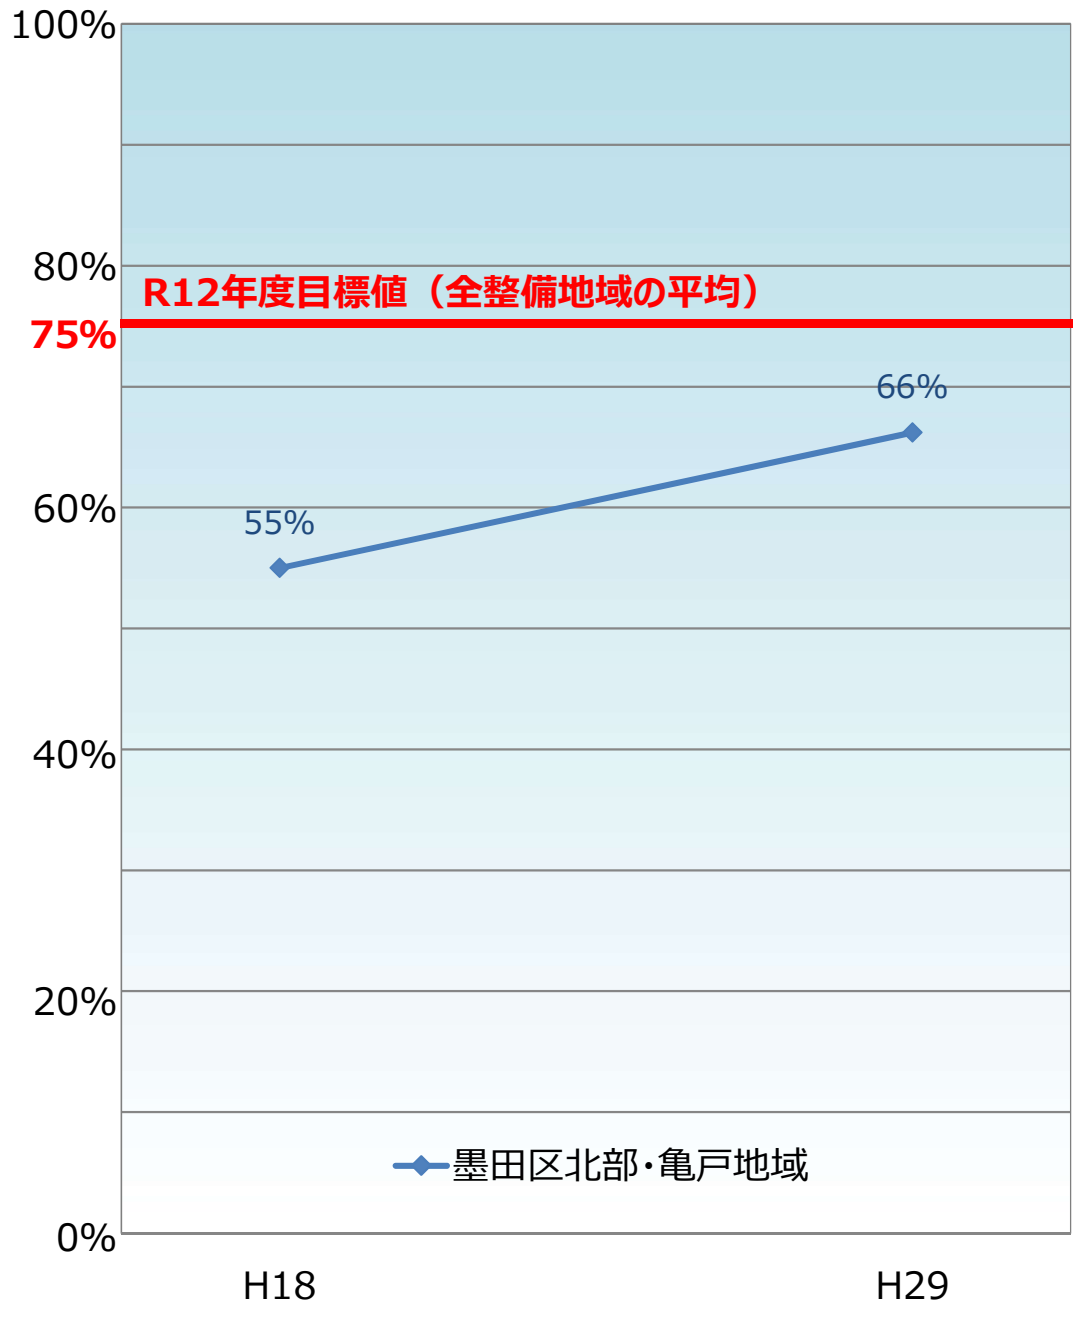

# 墨田区内の整備地域における不燃領域率と延焼遮断帯形成率の推移

不燃領域率

延焼遮断帯形成率