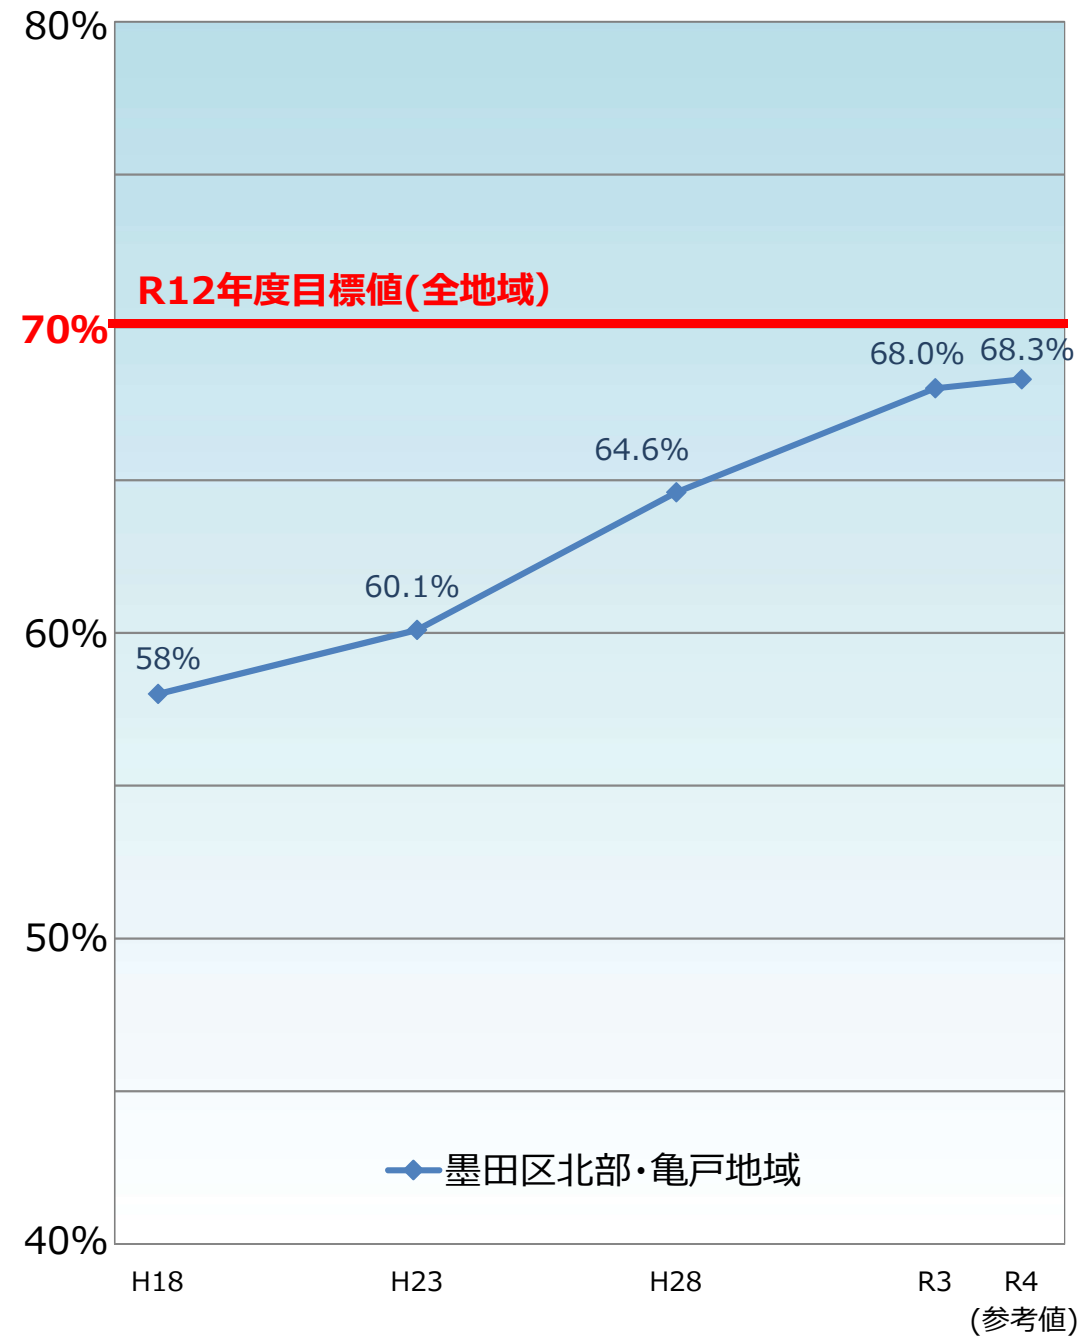

# 墨田区内の整備地域における不燃領域率と延焼遮断帯形成率の推移

不燃領域率

延焼遮断帯形成率