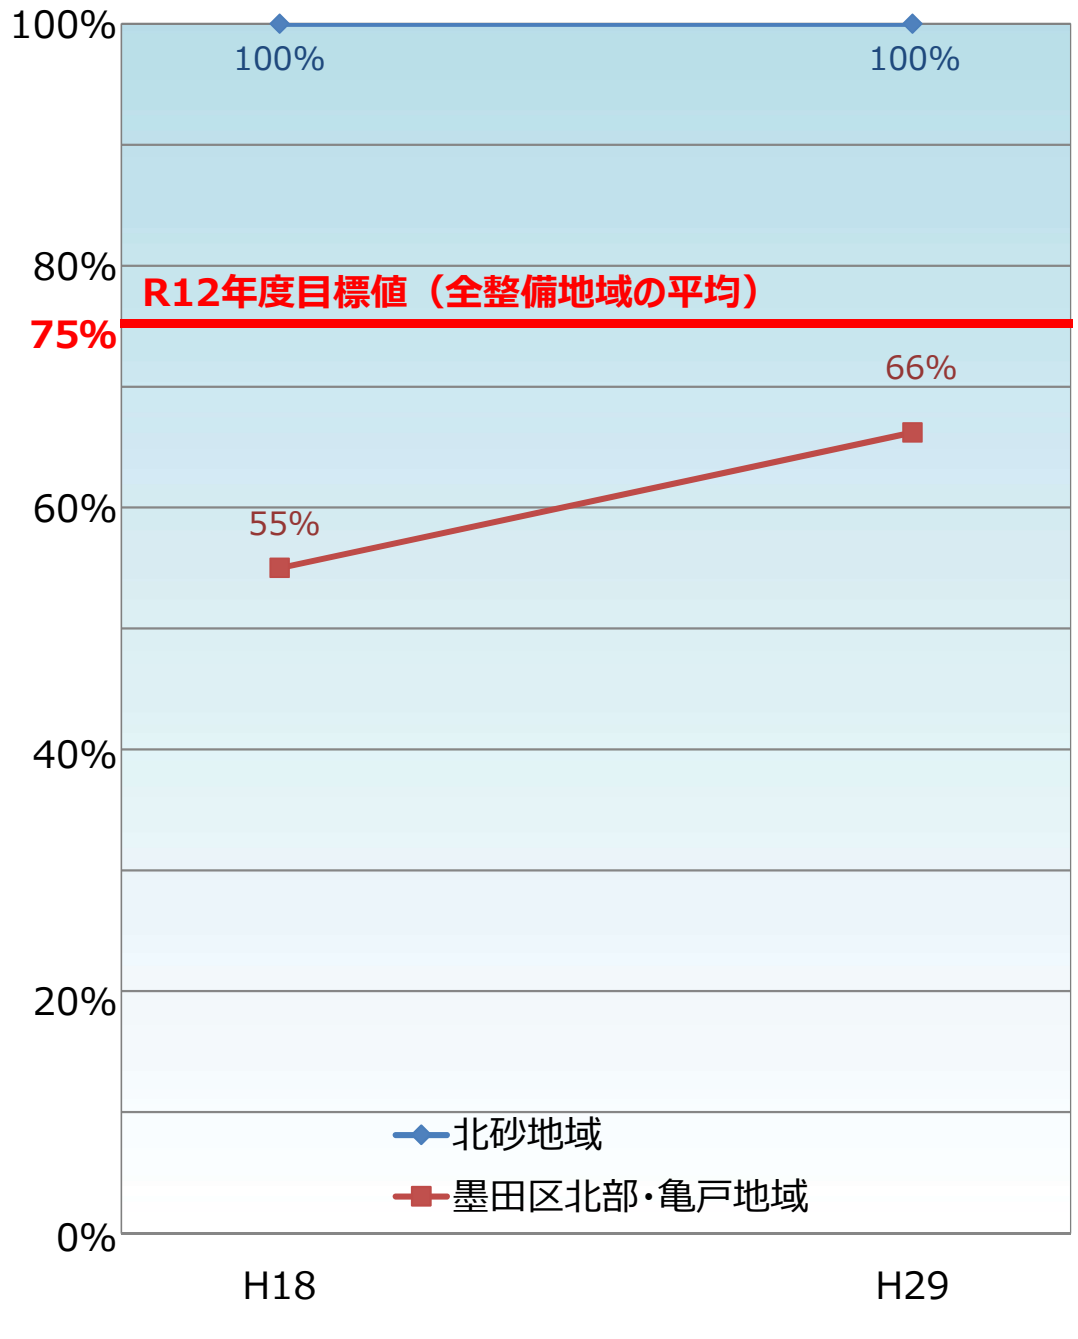

江東区内の整備地域における不燃領域率と延焼遮断帯形成率の推移

不燃領域率

延焼遮断帯形成率