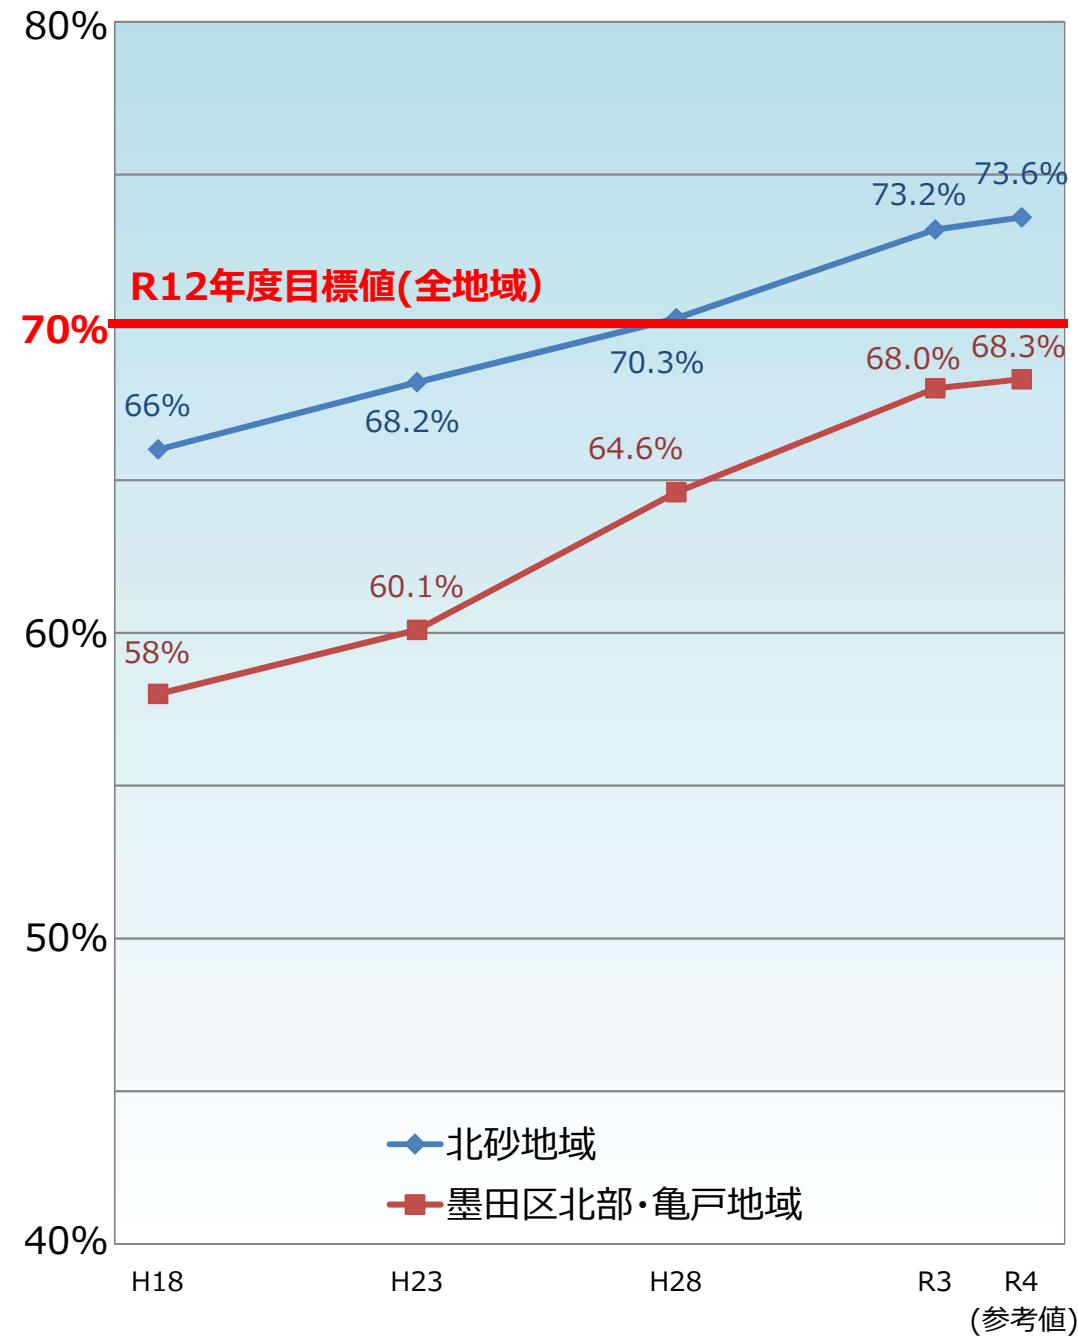

江東区内の整備地域における不燃領域率と延焼遮断帯形成率の推移

不燃領域率

延焼遮断帯形成率