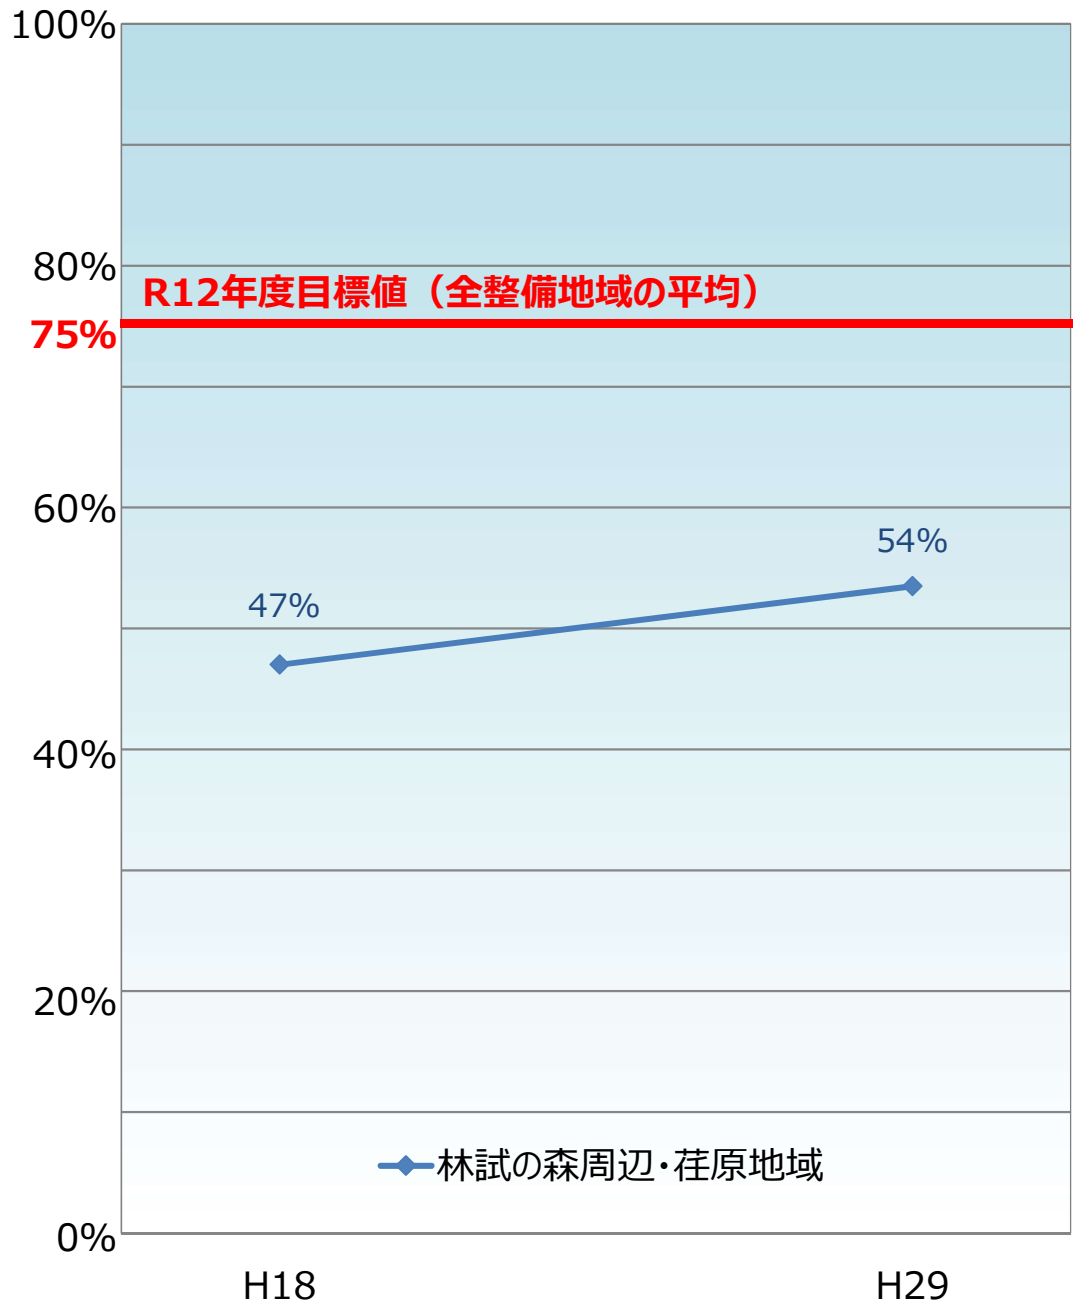

# 品川区内の整備地域における不燃領域率と延焼遮断帯形成率の推移

不燃領域率

延焼遮断帯形成率