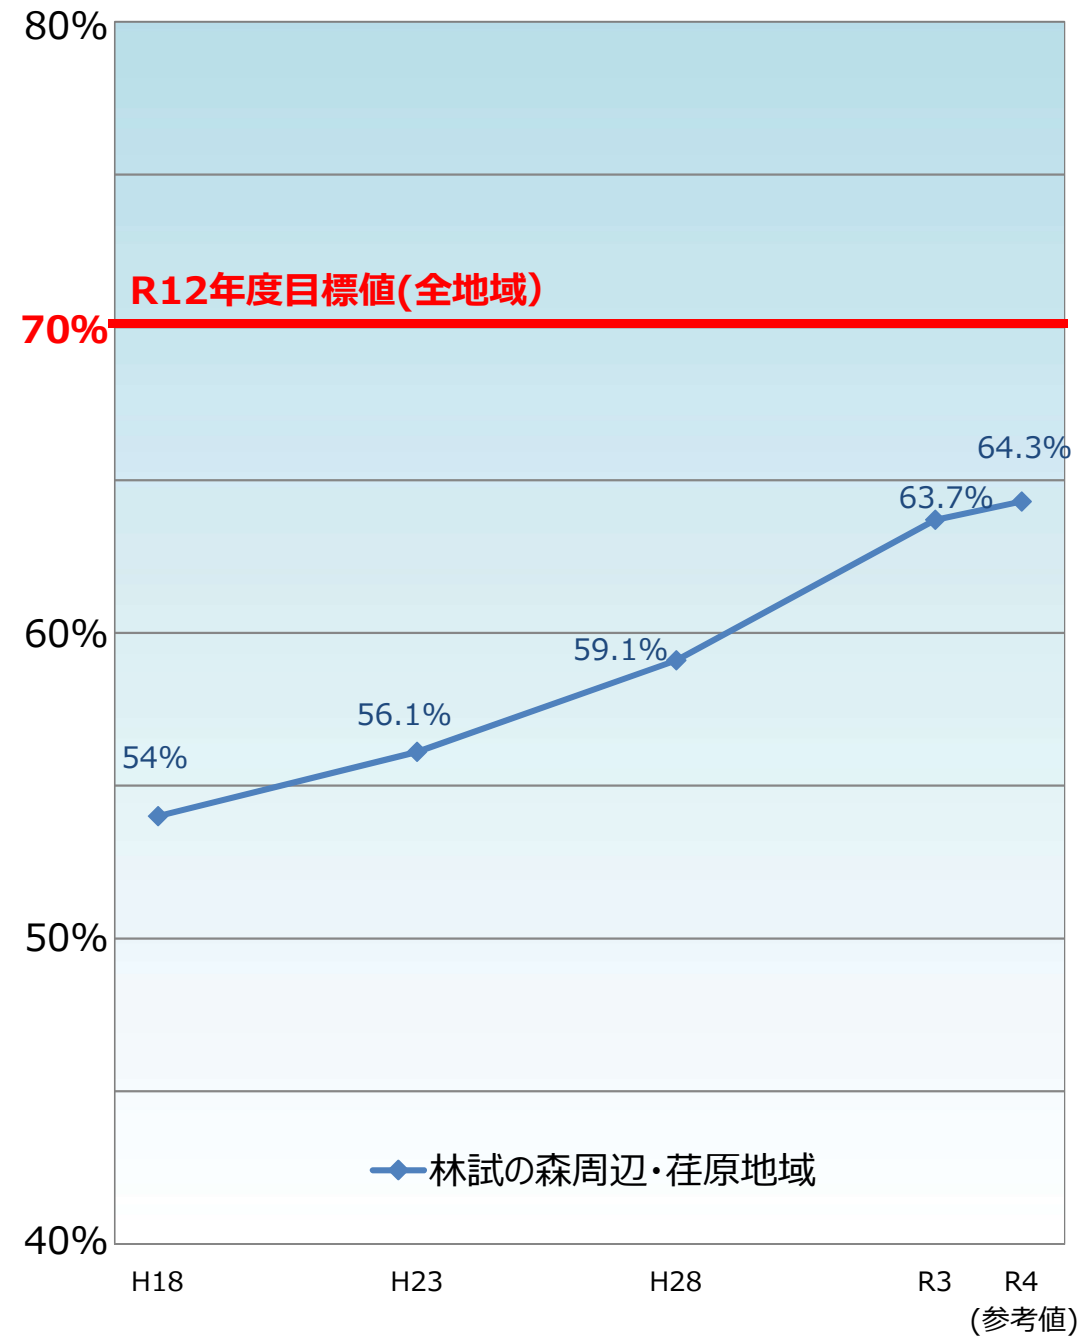

# 品川区内の整備地域における不燃領域率と延焼遮断帯形成率の推移

不燃領域率

延焼遮断帯形成率