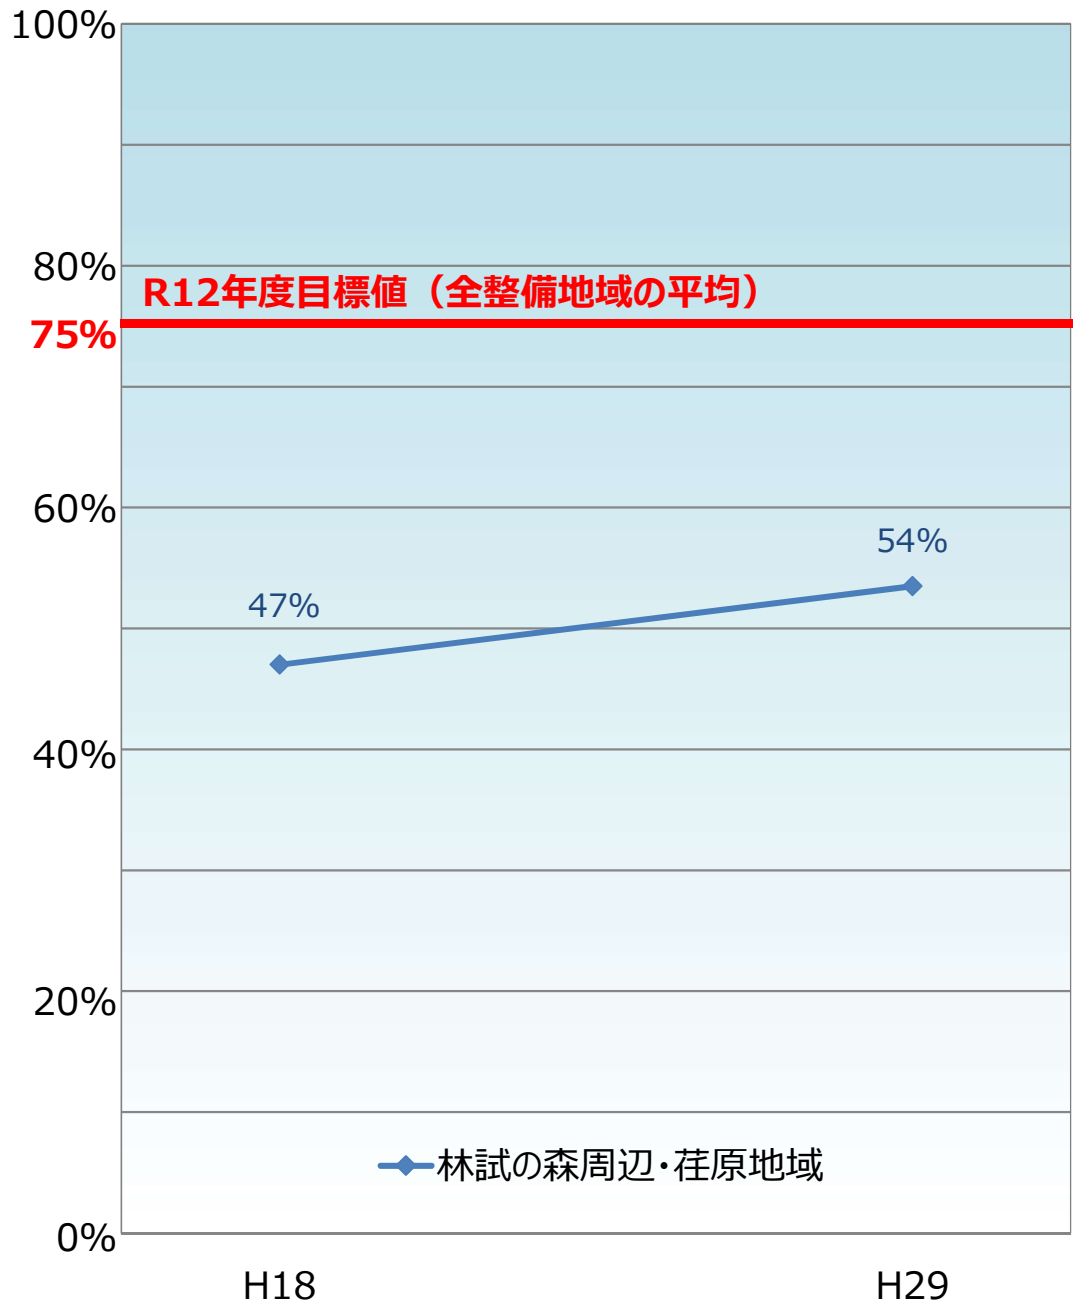

# 目黒区内の整備地域における不燃領域率と延焼遮断帯形成率の推移

不燃領域率

延焼遮断帯形成率