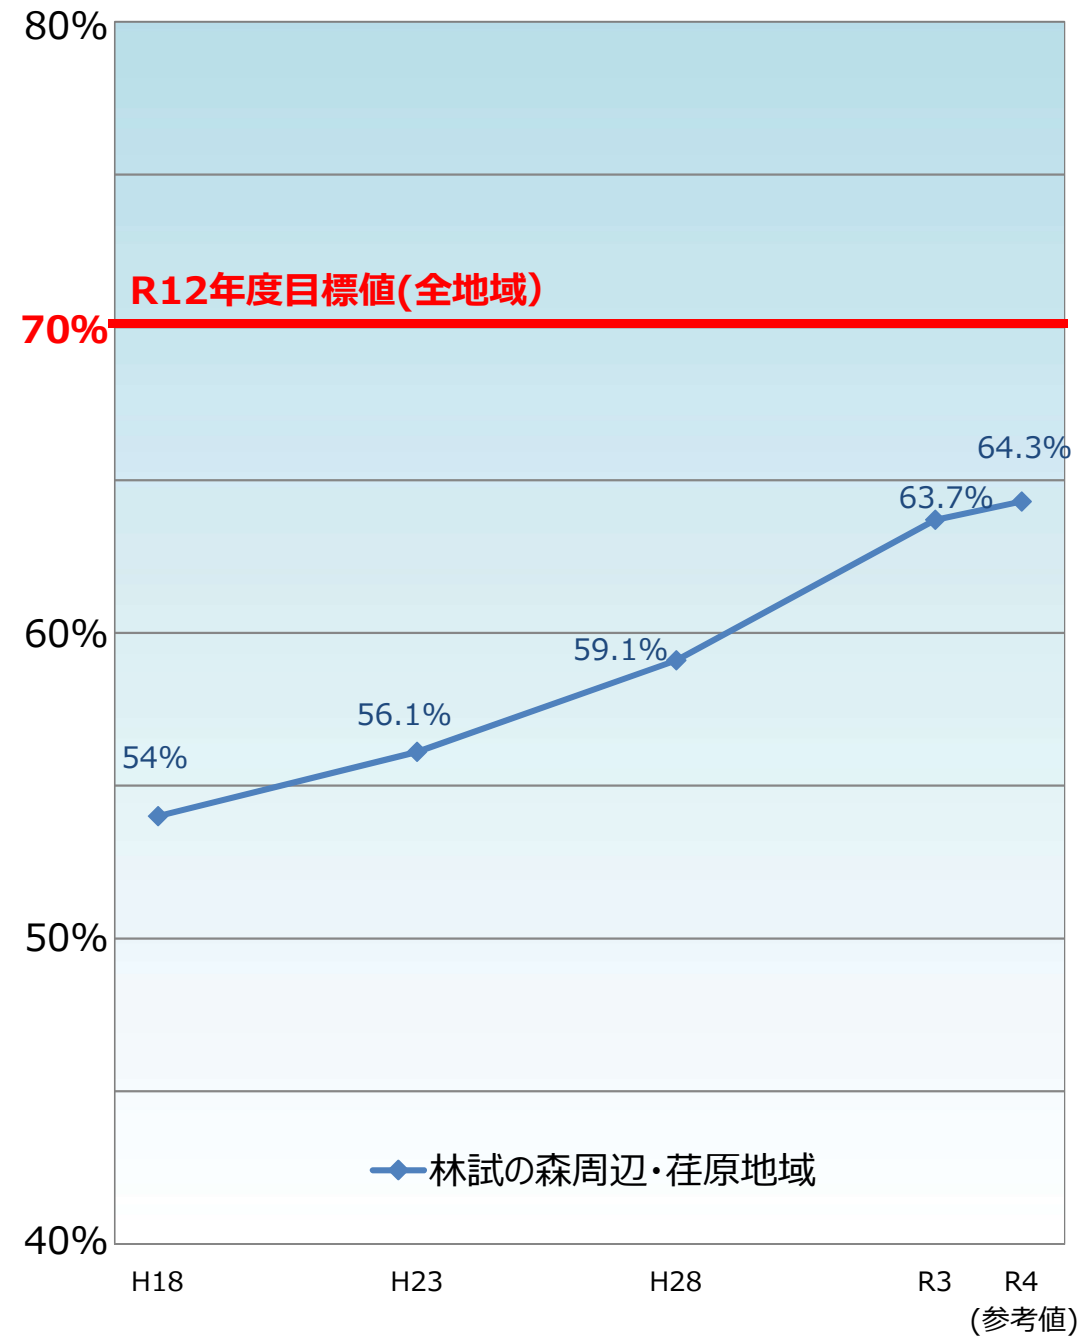

# 目黒区内の整備地域における不燃領域率と延焼遮断帯形成率の推移

不燃領域率

延焼遮断帯形成率