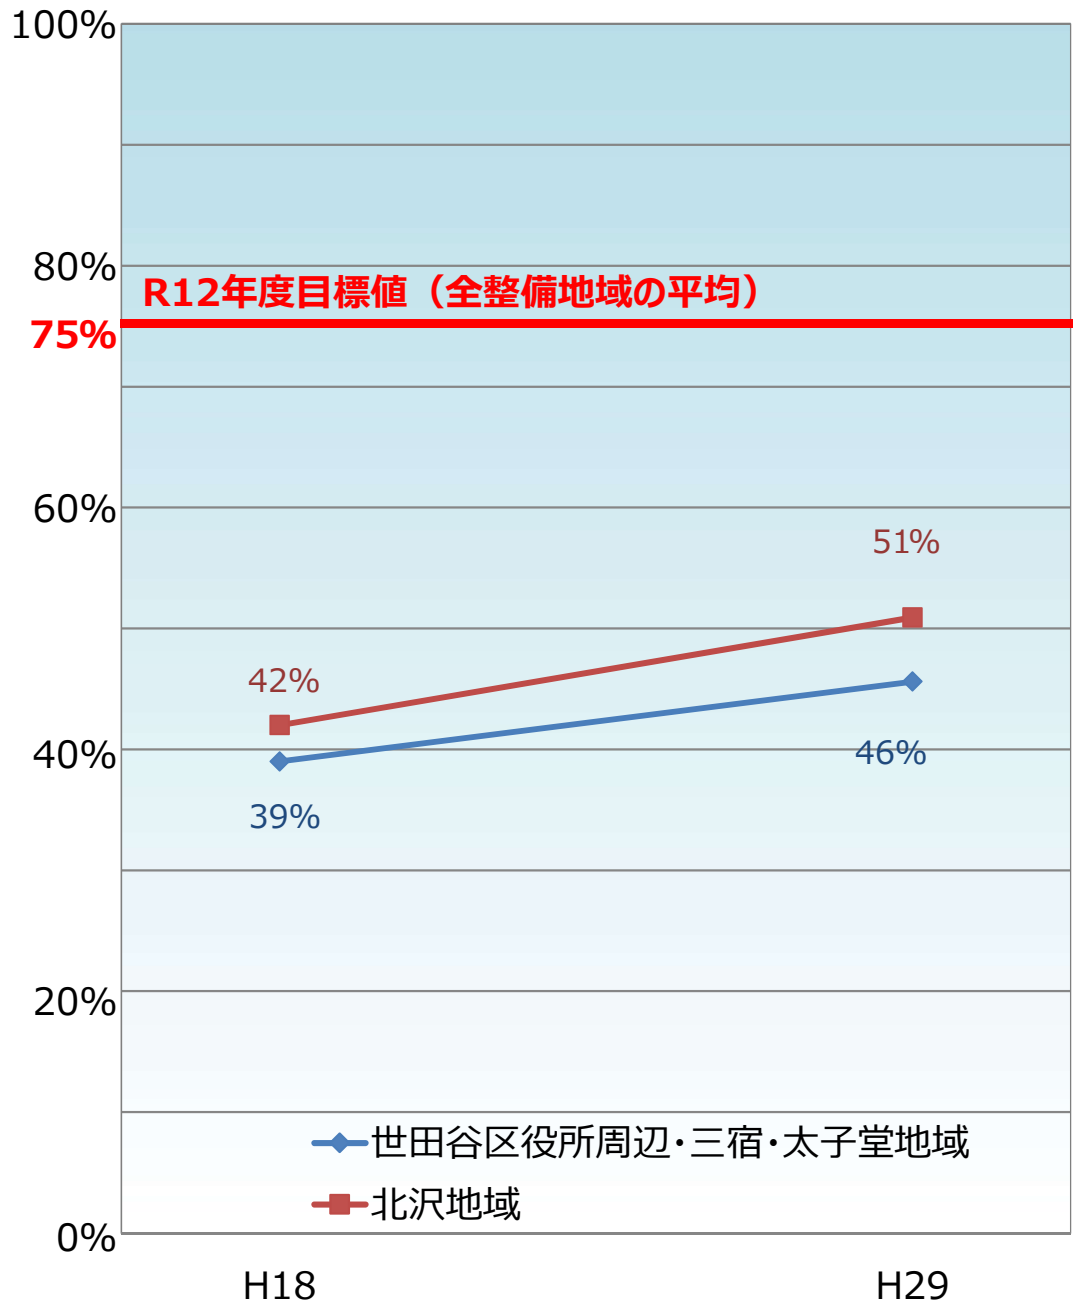

# 世田谷区内の整備地域における不燃領域率と延焼遮断帯形成率の推移

不燃領域率

延焼遮断帯形成率