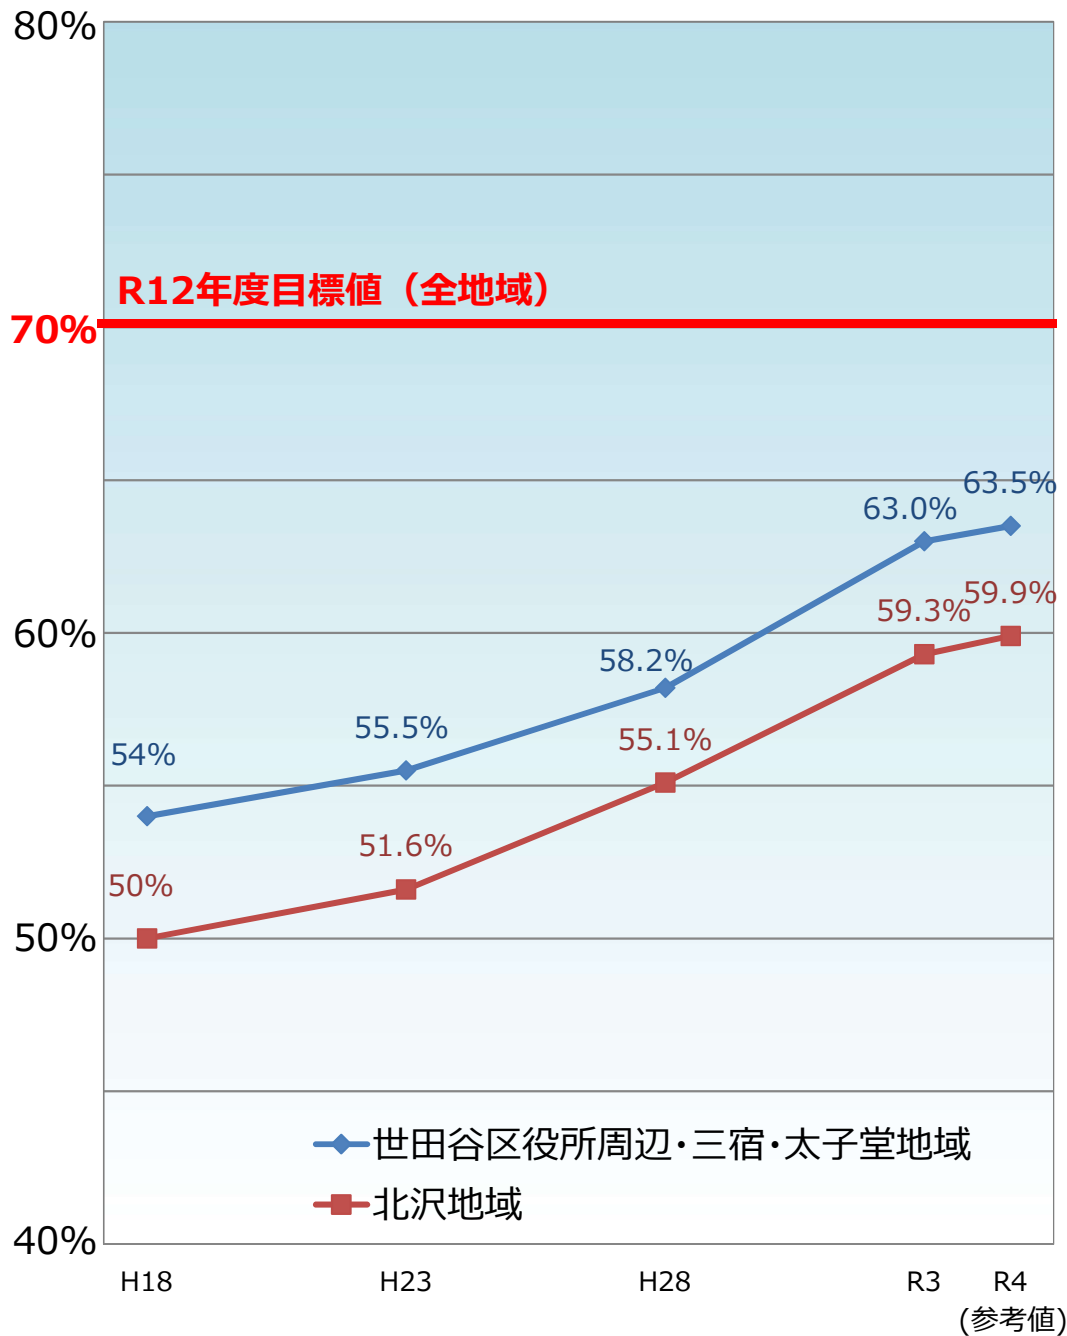

# 世田谷区内の整備地域における不燃領域率と延焼遮断帯形成率の推移

不燃領域率

延焼遮断帯形成率