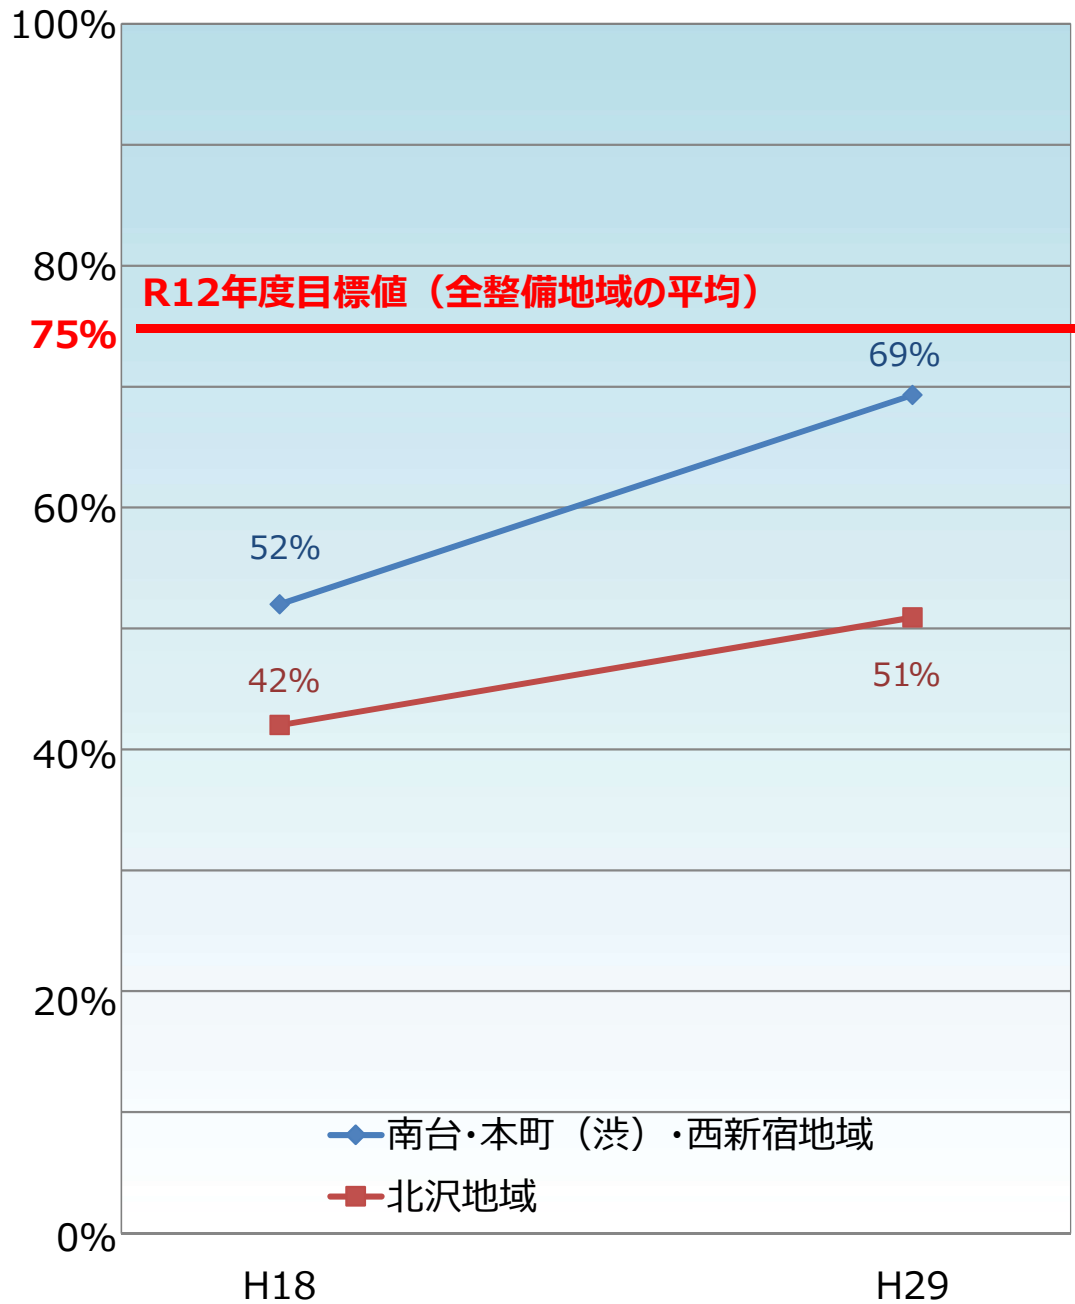

渋谷区内の整備地域における不燃領域率と延焼遮断帯形成率の推移

不燃領域率

延焼遮断帯形成率