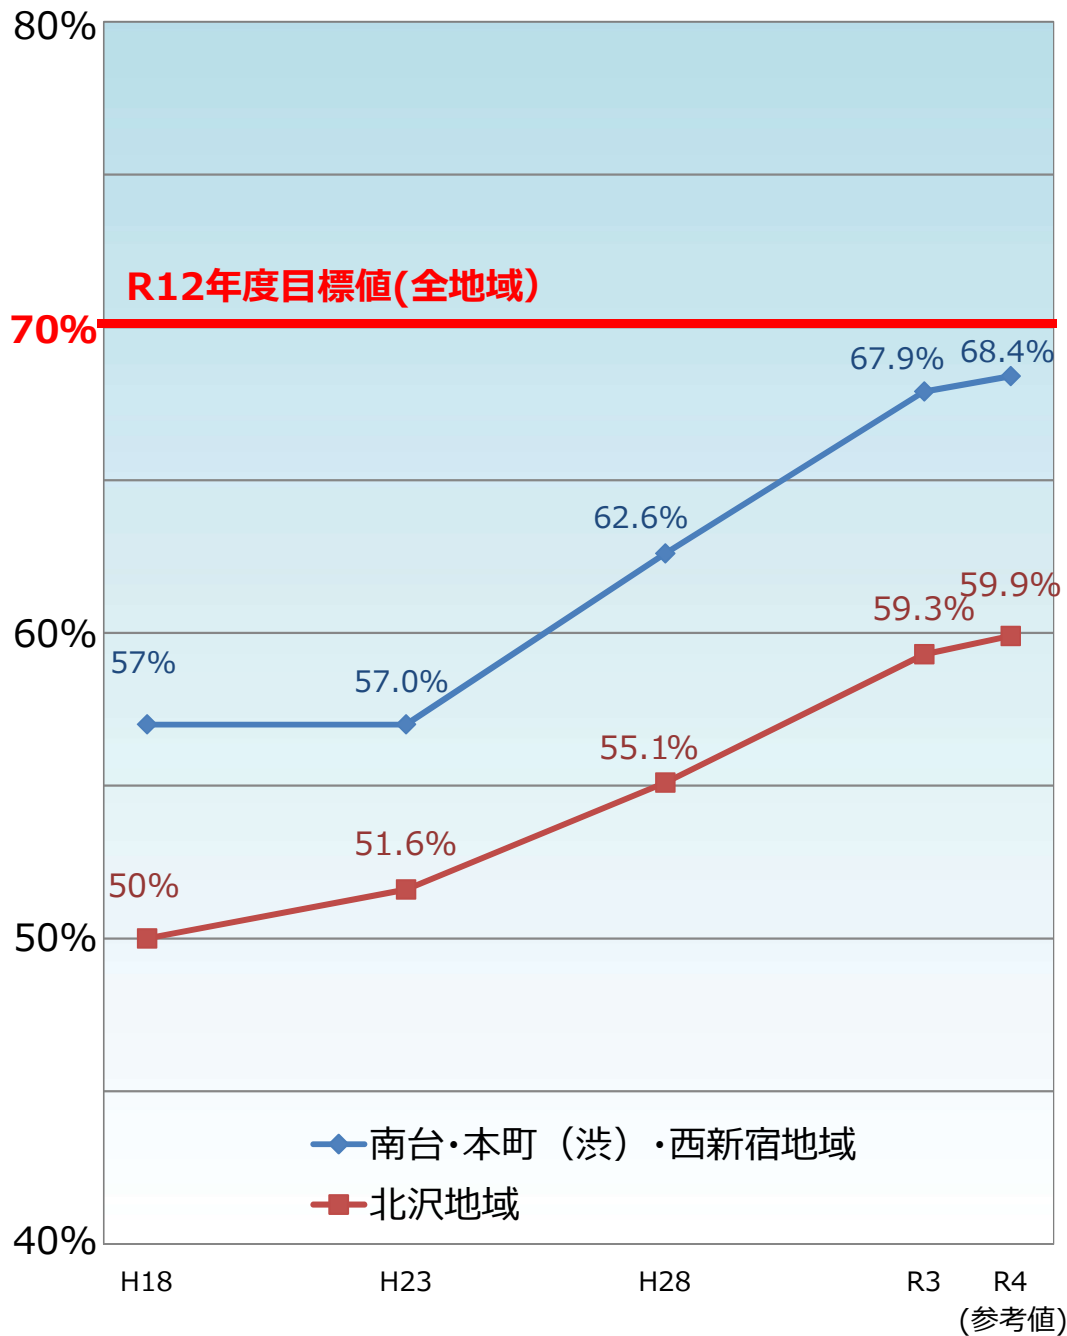

渋谷区内の整備地域における不燃領域率と延焼遮断帯形成率の推移

不燃領域率

延焼遮断帯形成率