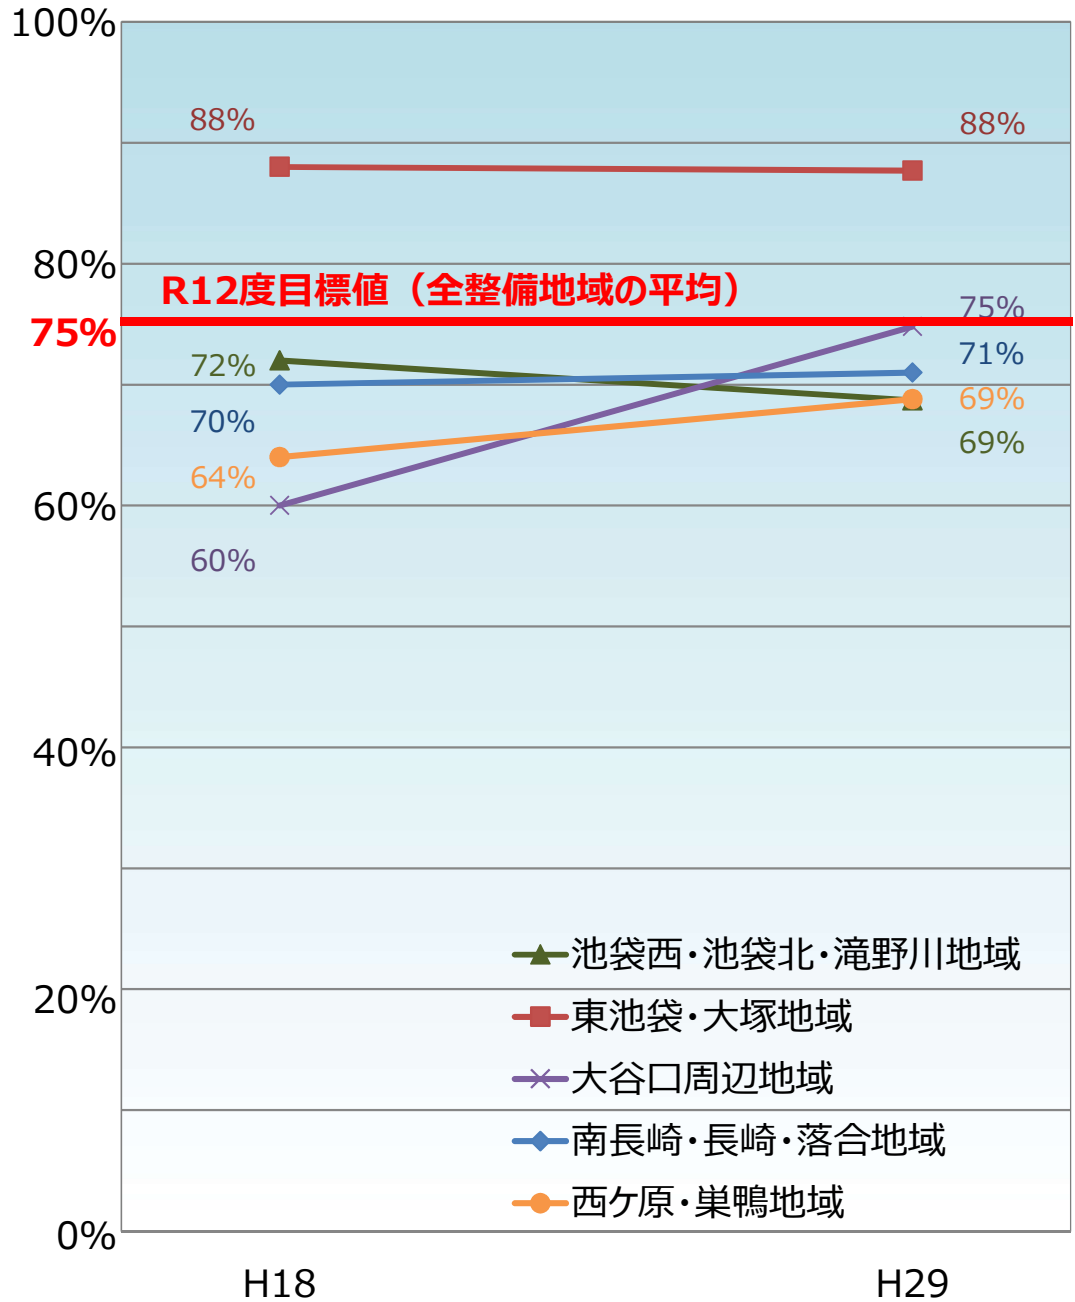

豊島区内の整備地域における不燃領域率と延焼遮断帯形成率の推移

不燃領域率

延焼遮断帯形成率