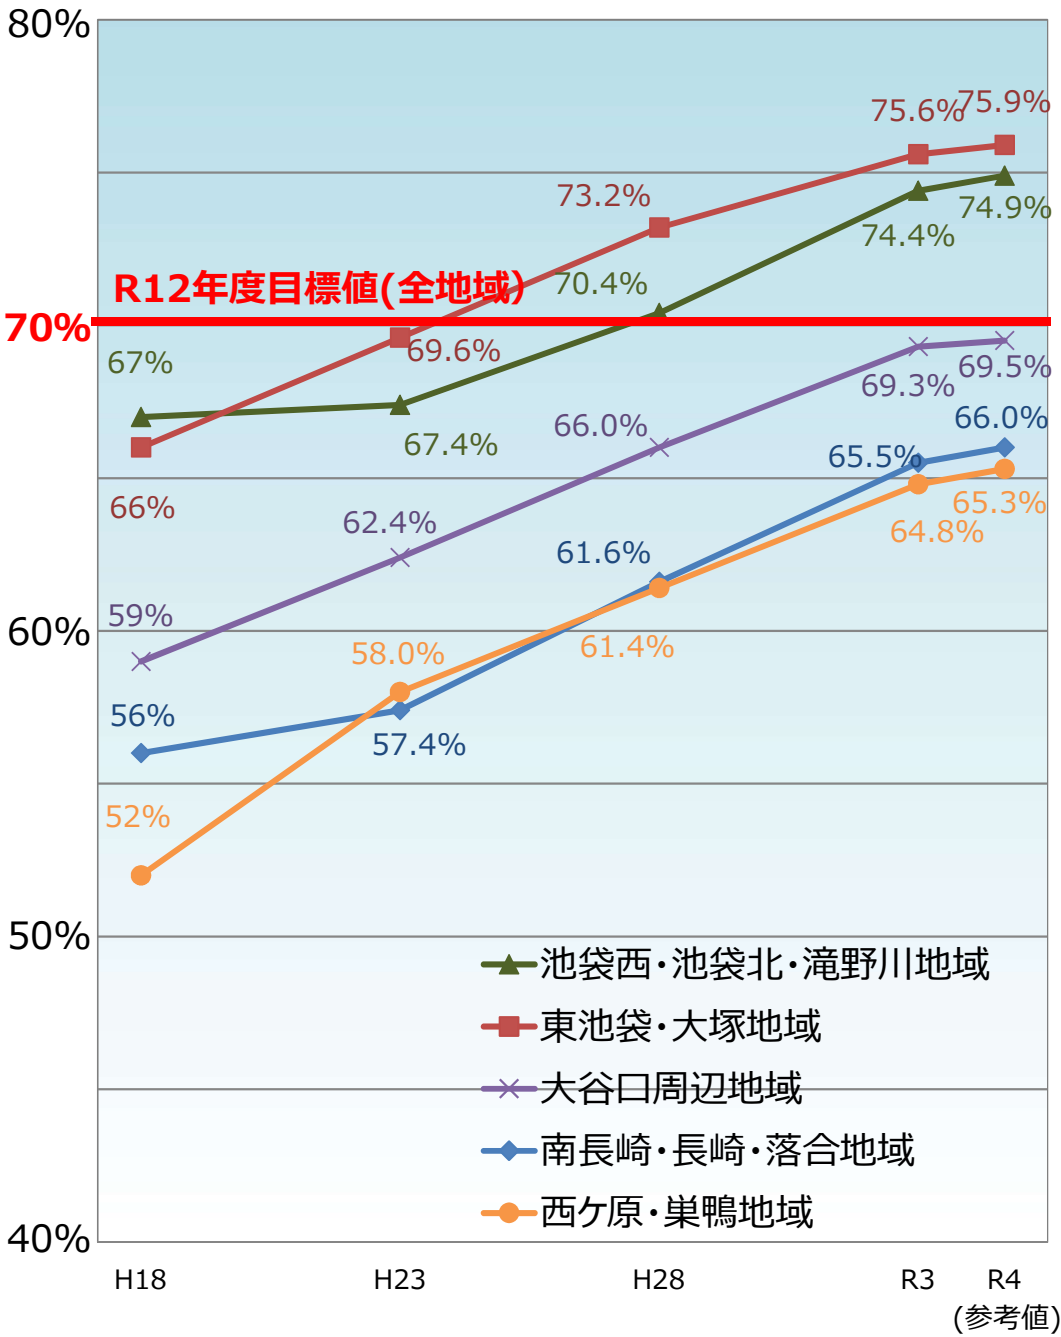

豊島区内の整備地域における不燃領域率と延焼遮断帯形成率の推移

不燃領域率

延焼遮断帯形成率