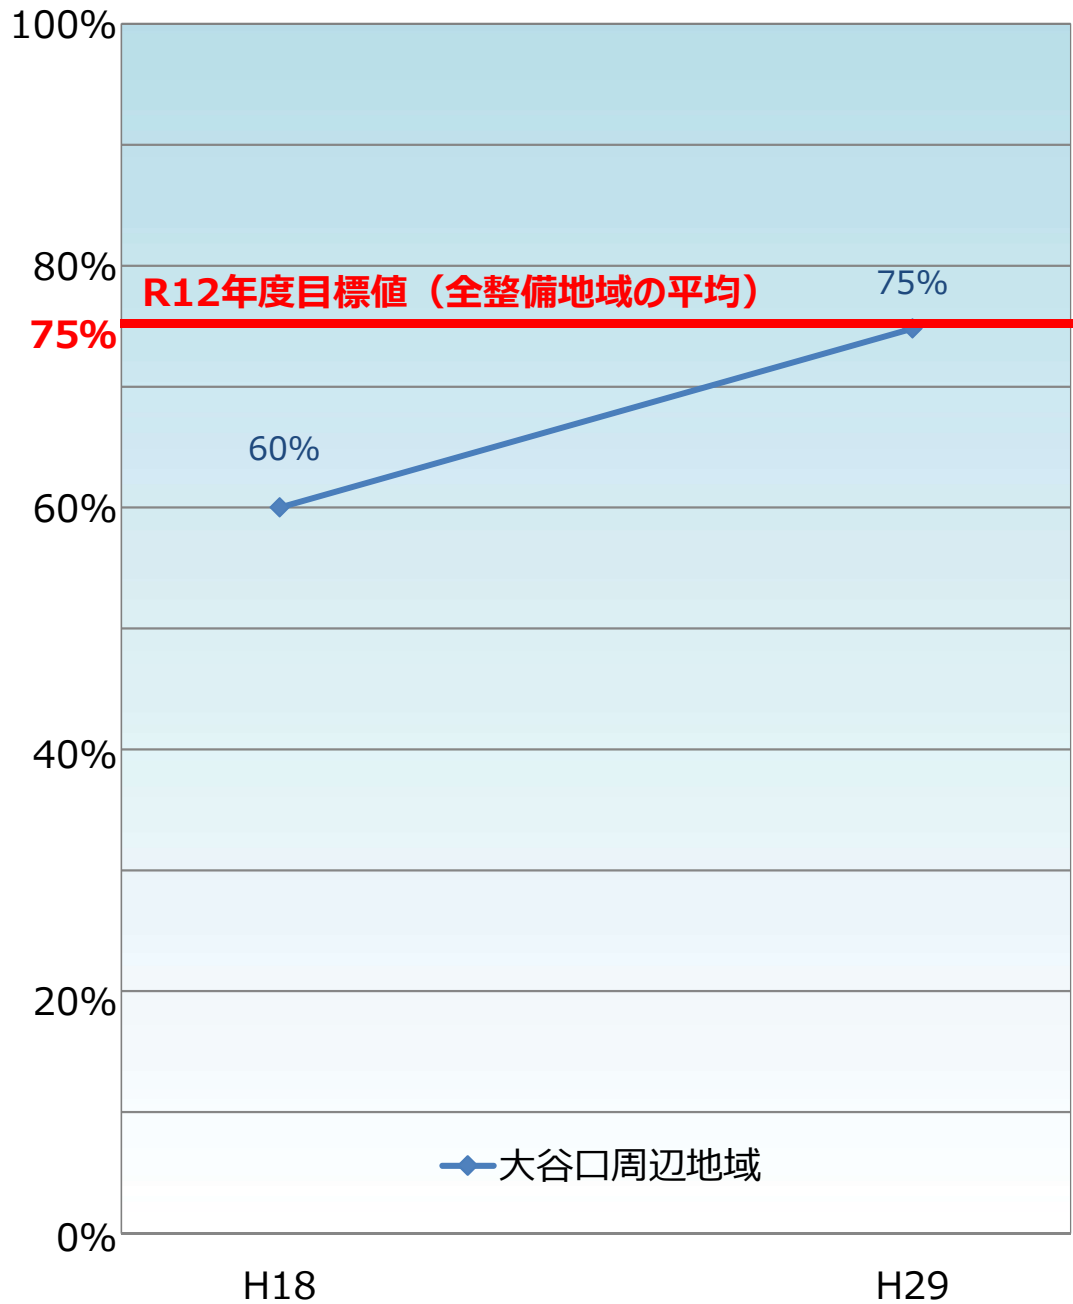

# 練馬区内の整備地域における不燃領域率と延焼遮断帯形成率の推移

不燃領域率

延焼遮断帯形成率