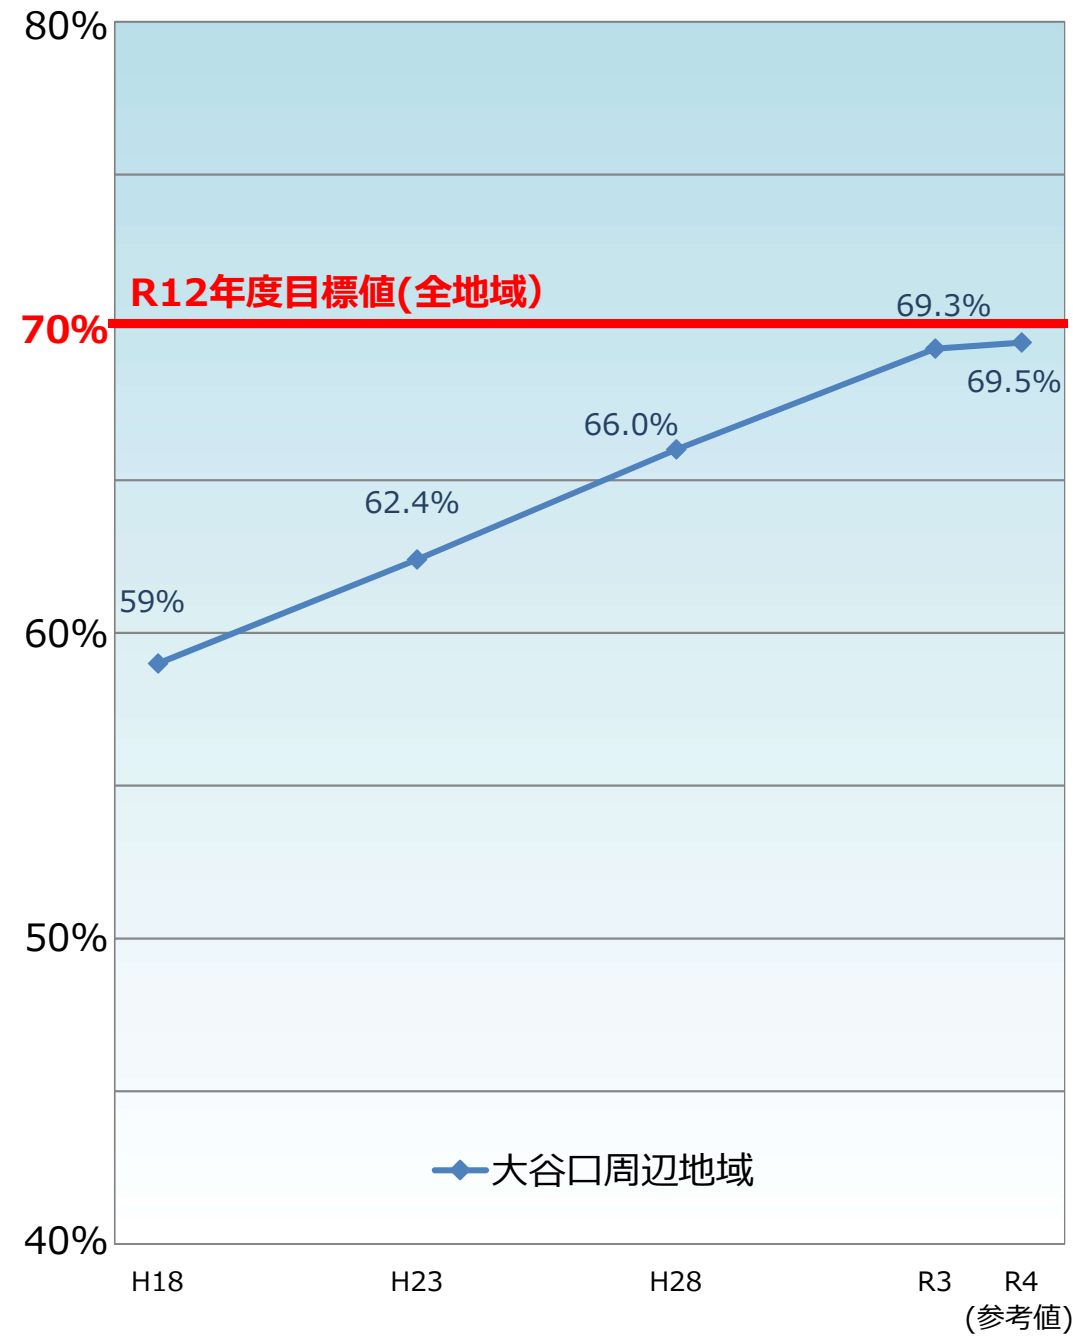

# 練馬区内の整備地域における不燃領域率と延焼遮断帯形成率の推移

不燃領域率

延焼遮断帯形成率