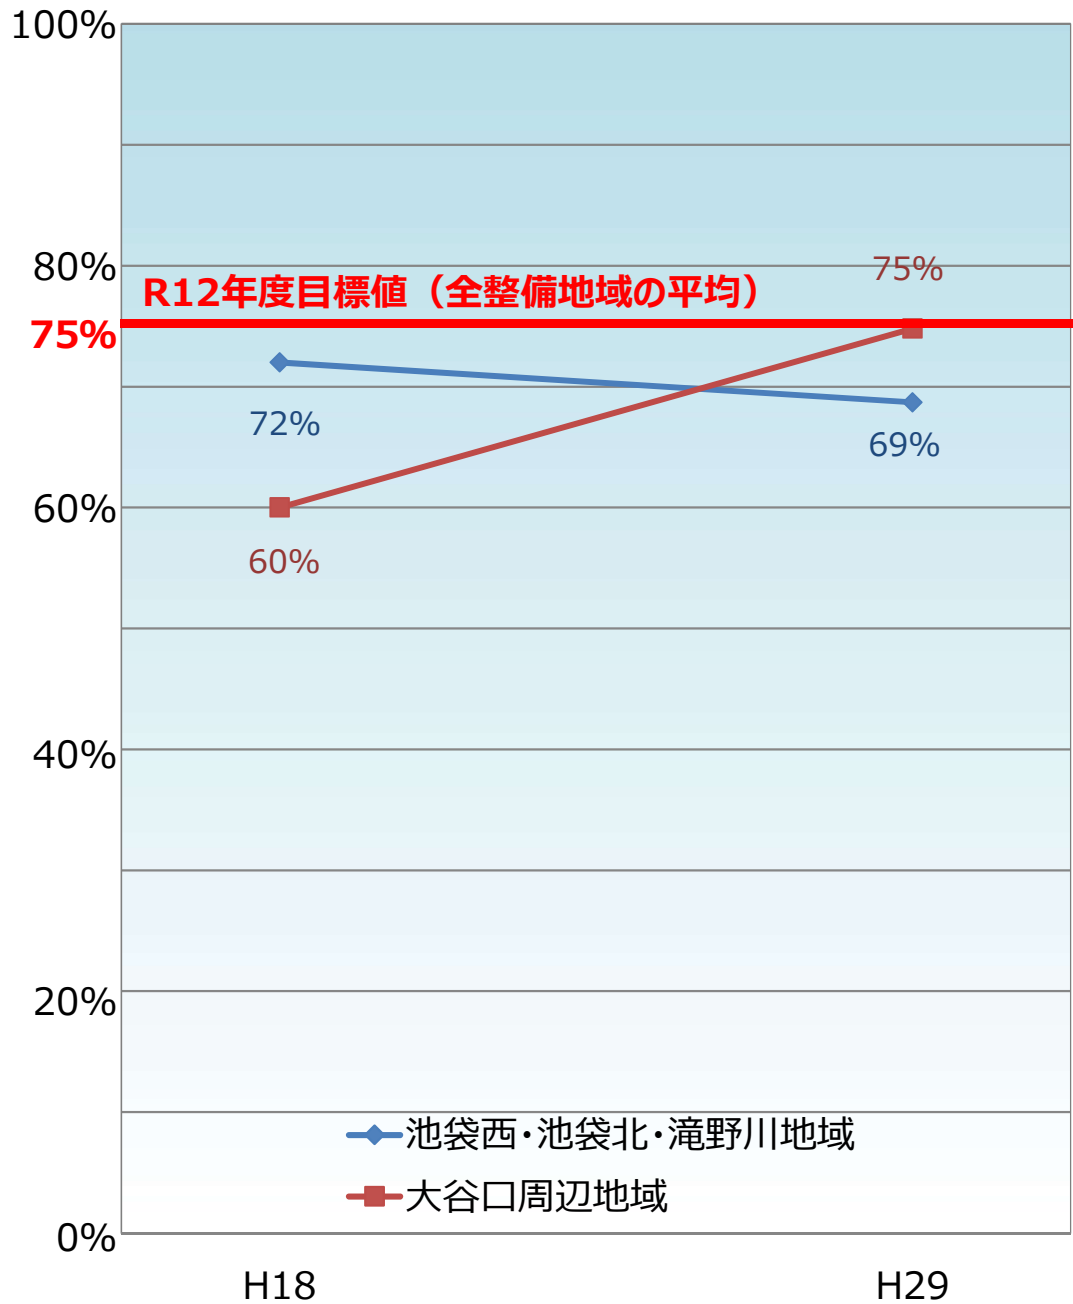

板橋区内の整備地域における不燃領域率と延焼遮断帯形成率の推移

不燃領域率

延焼遮断帯形成率