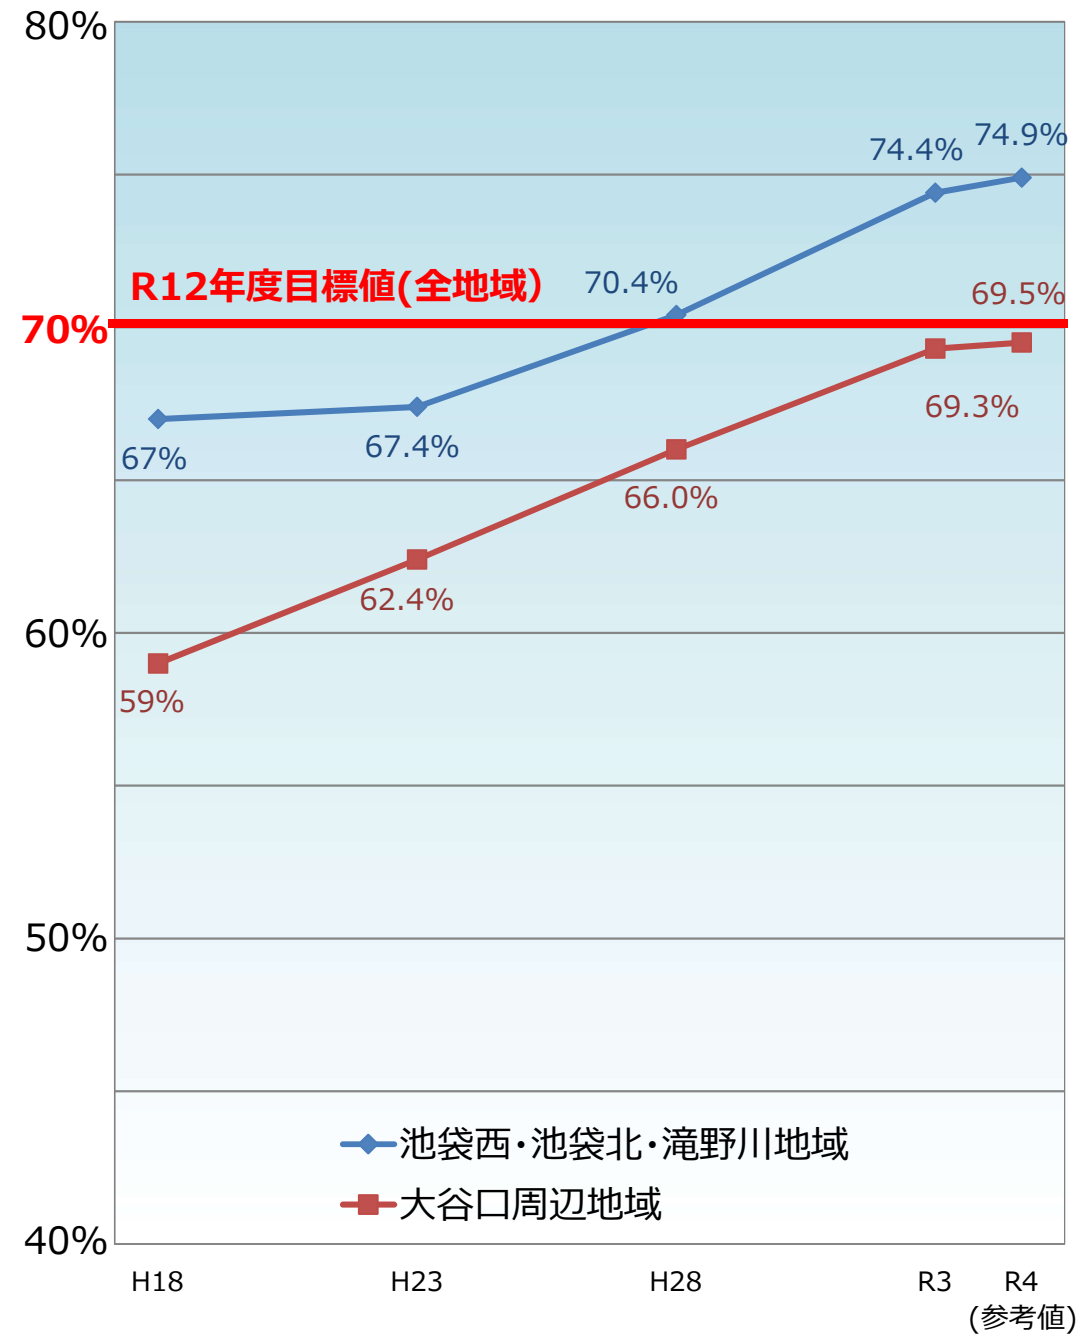

板橋区内の整備地域における不燃領域率と延焼遮断帯形成率の推移

不燃領域率

延焼遮断帯形成率