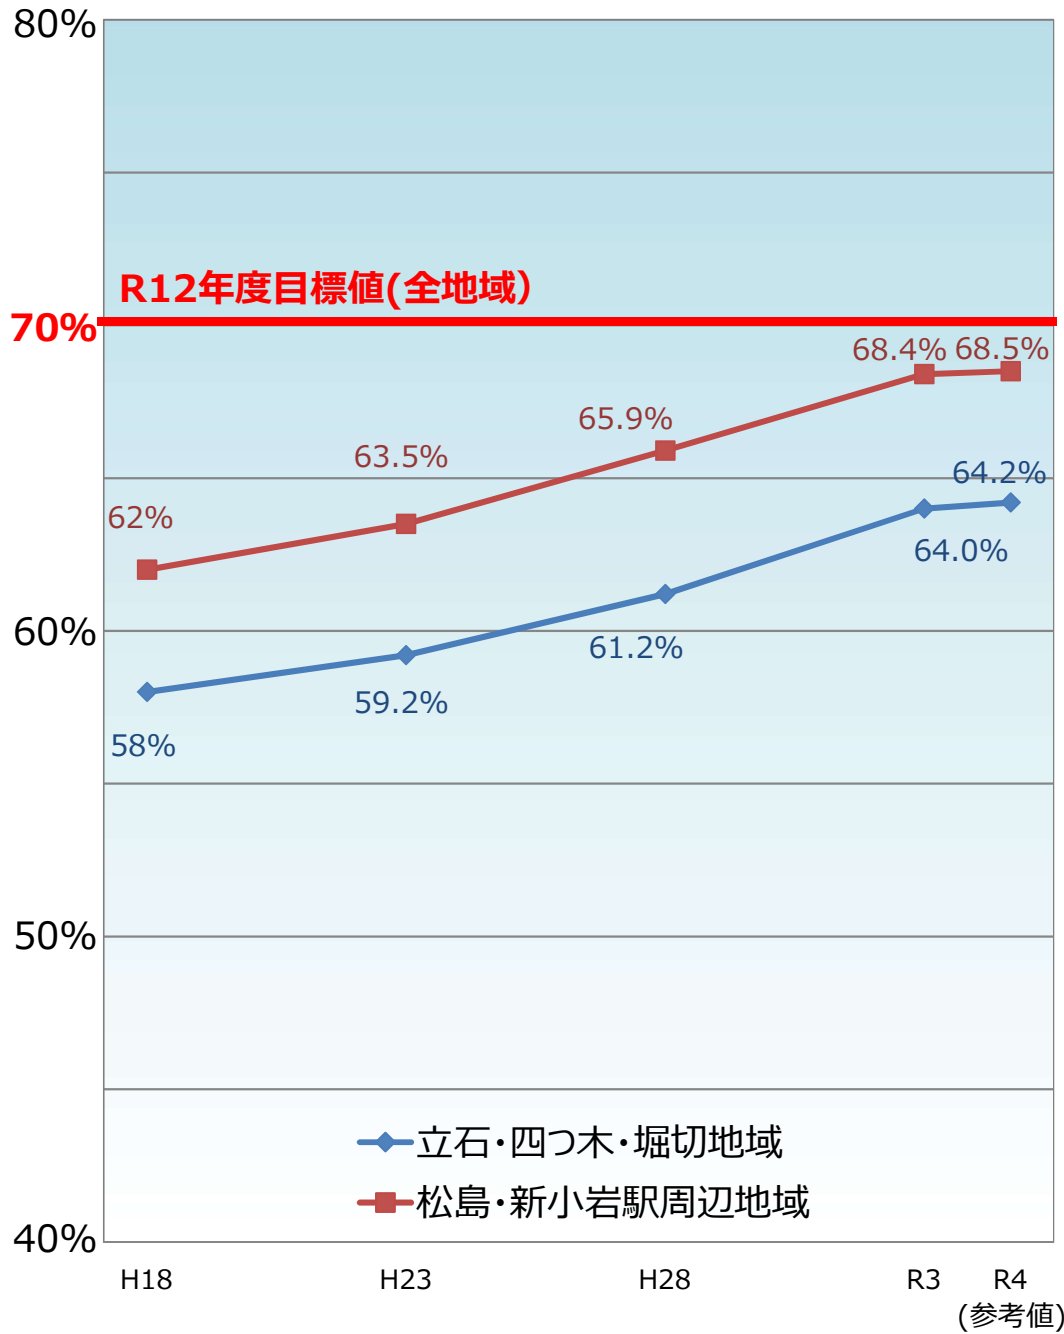

葛飾区内の整備地域における不燃領域率と延焼遮断帯形成率の推移

不燃領域率

延焼遮断帯形成率