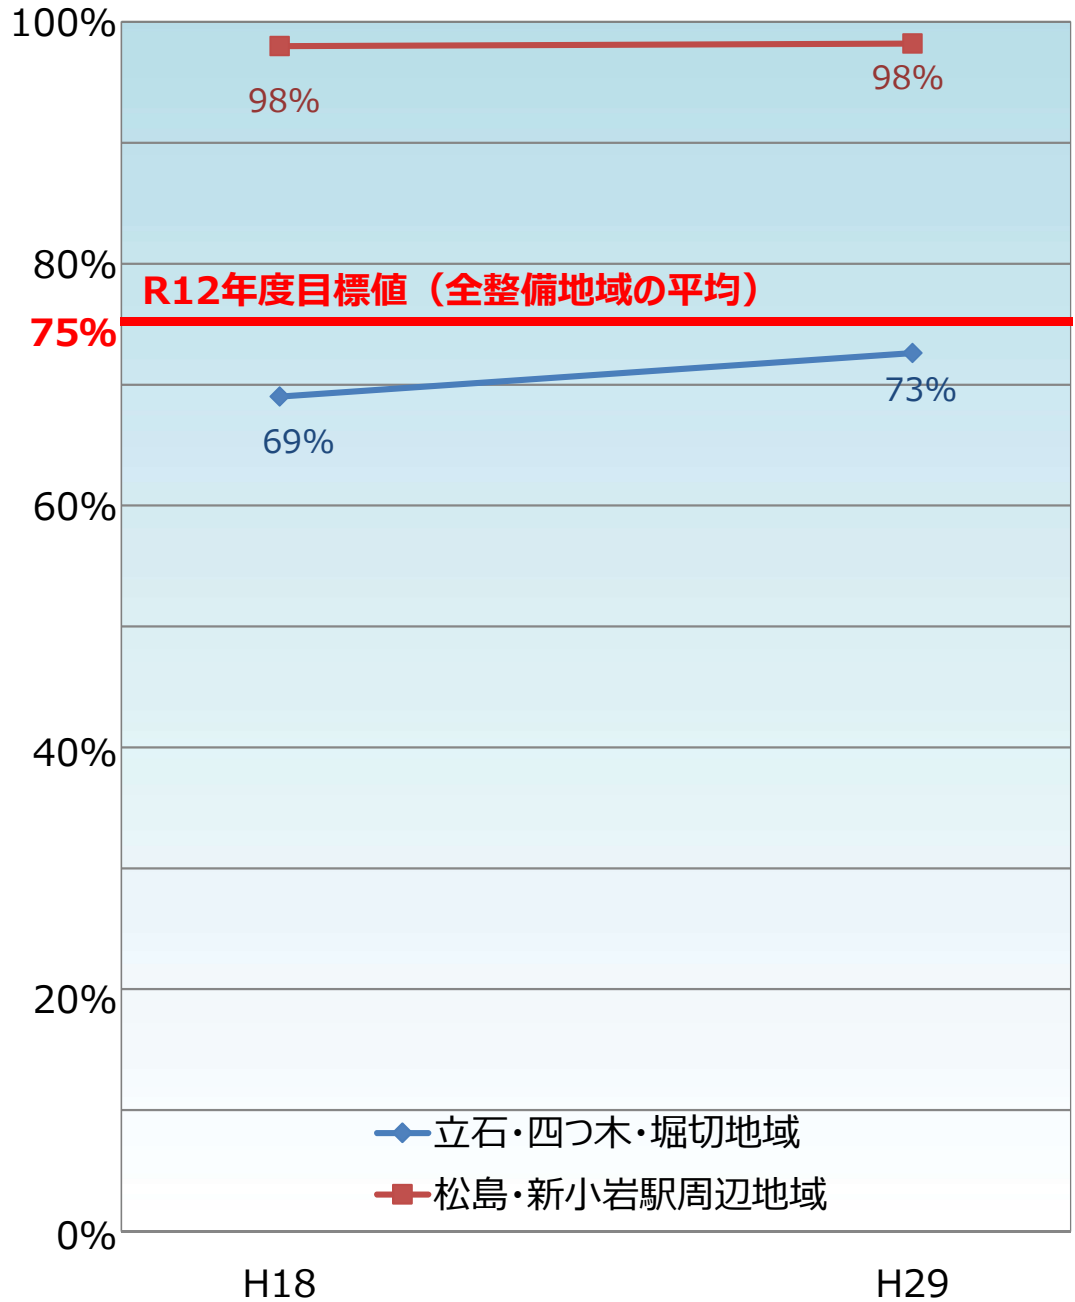

葛飾区内の整備地域における不燃領域率と延焼遮断帯形成率の推移

不燃領域率

延焼遮断帯形成率