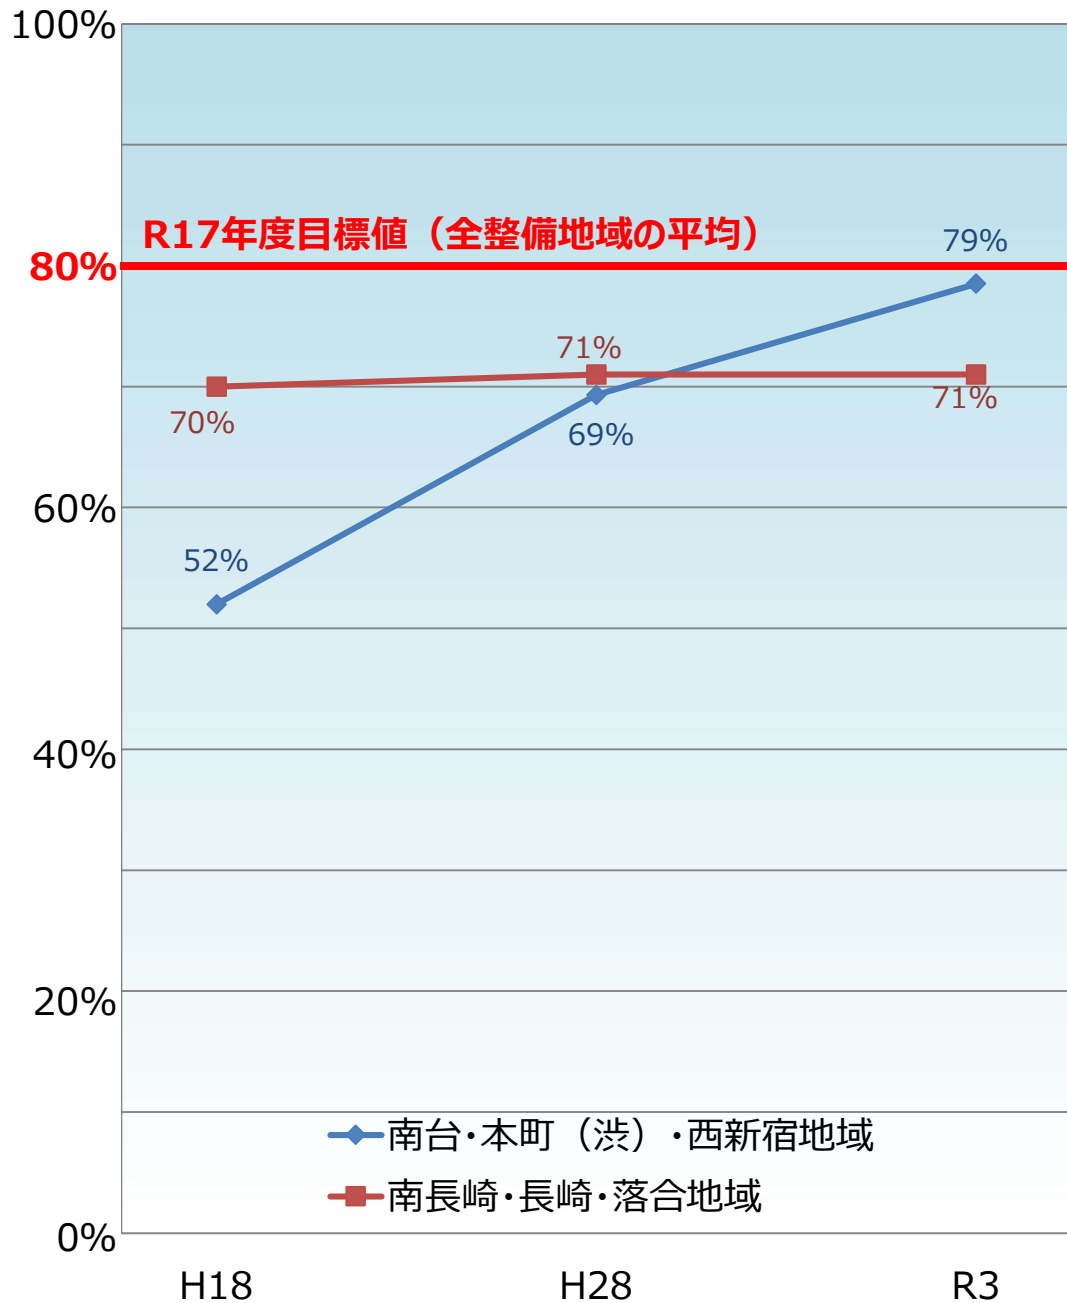

# 新宿区内の整備地域における不燃領域率と延焼遮断帯形成率の推移

不燃領域率

延焼遮断帯形成率