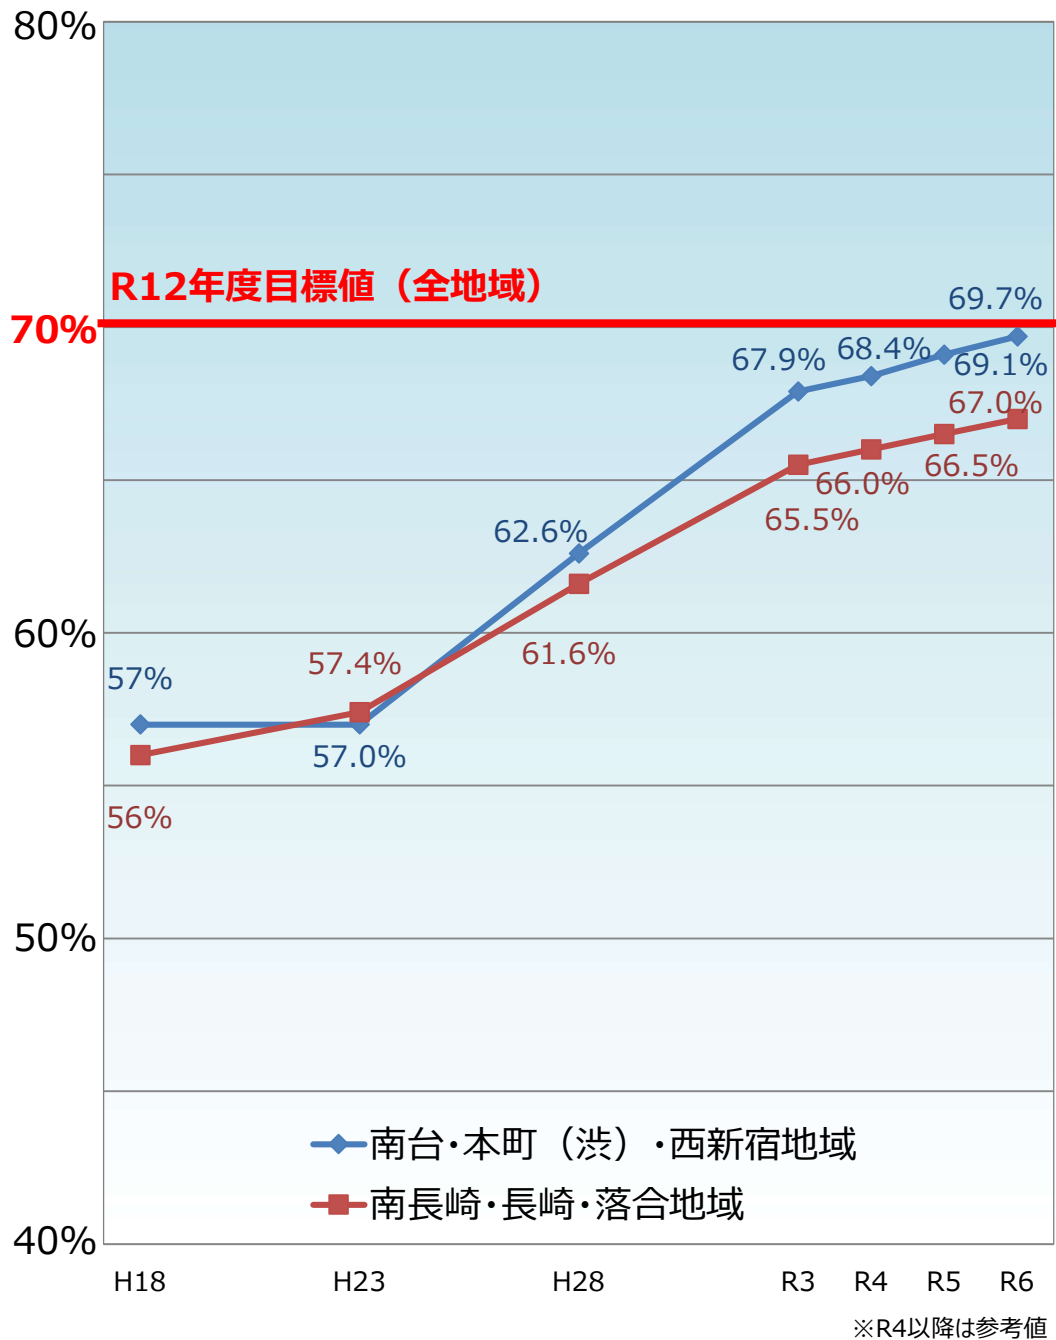

# 新宿区内の整備地域における不燃領域率と延焼遮断帯形成率の推移

不燃領域率

延焼遮断帯形成率