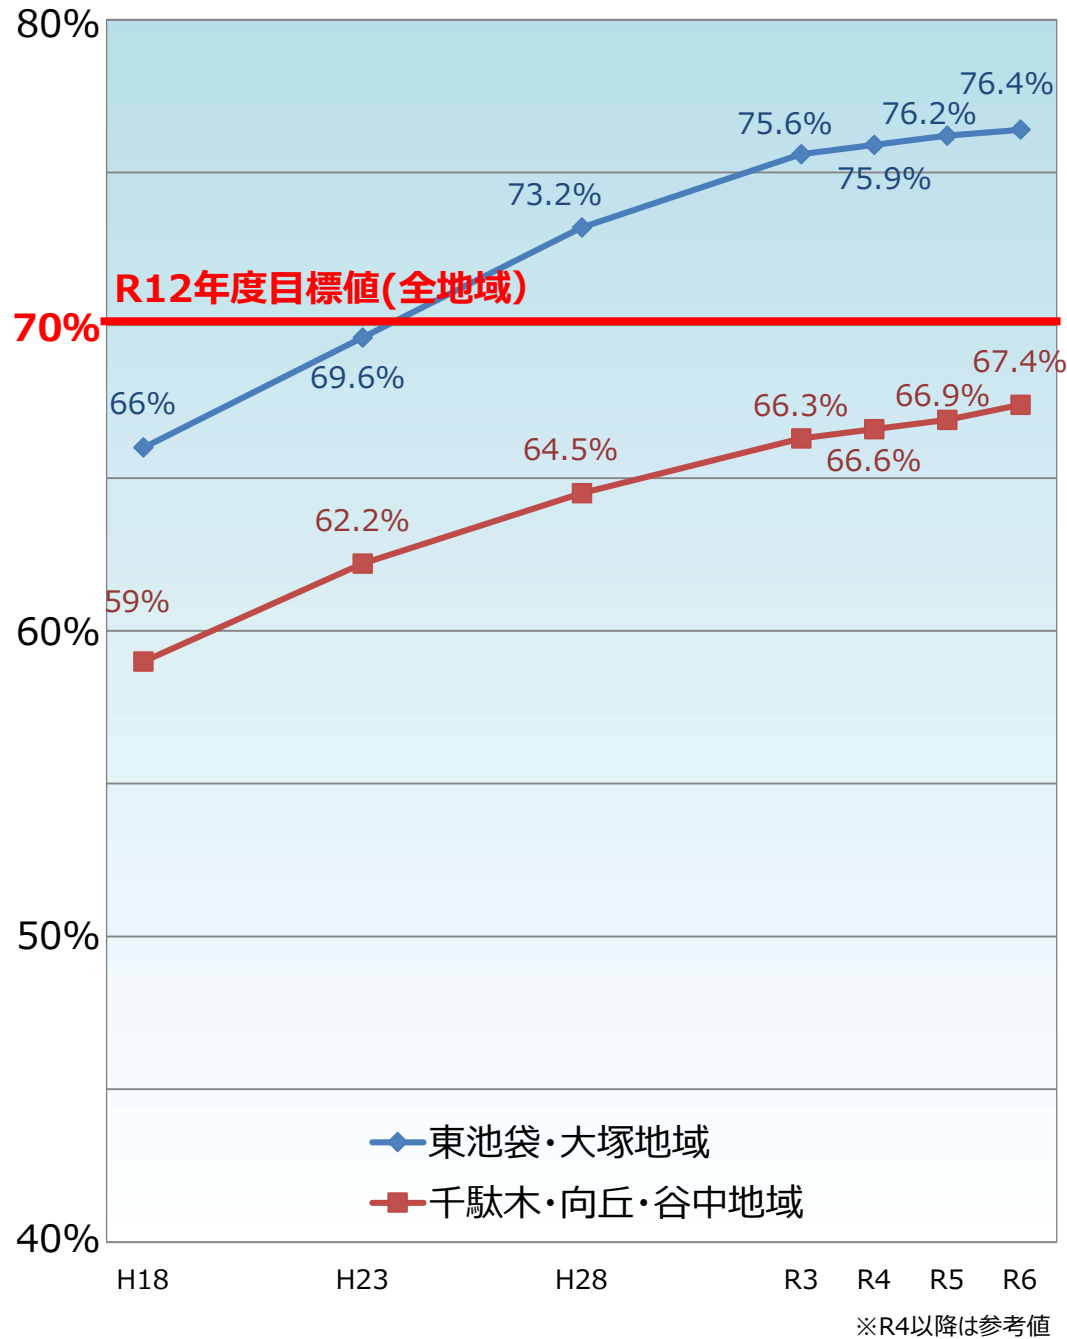

# 文京区内の整備地域における不燃領域率と延焼遮断帯形成率の推移

不燃領域率

延焼遮断帯形成率