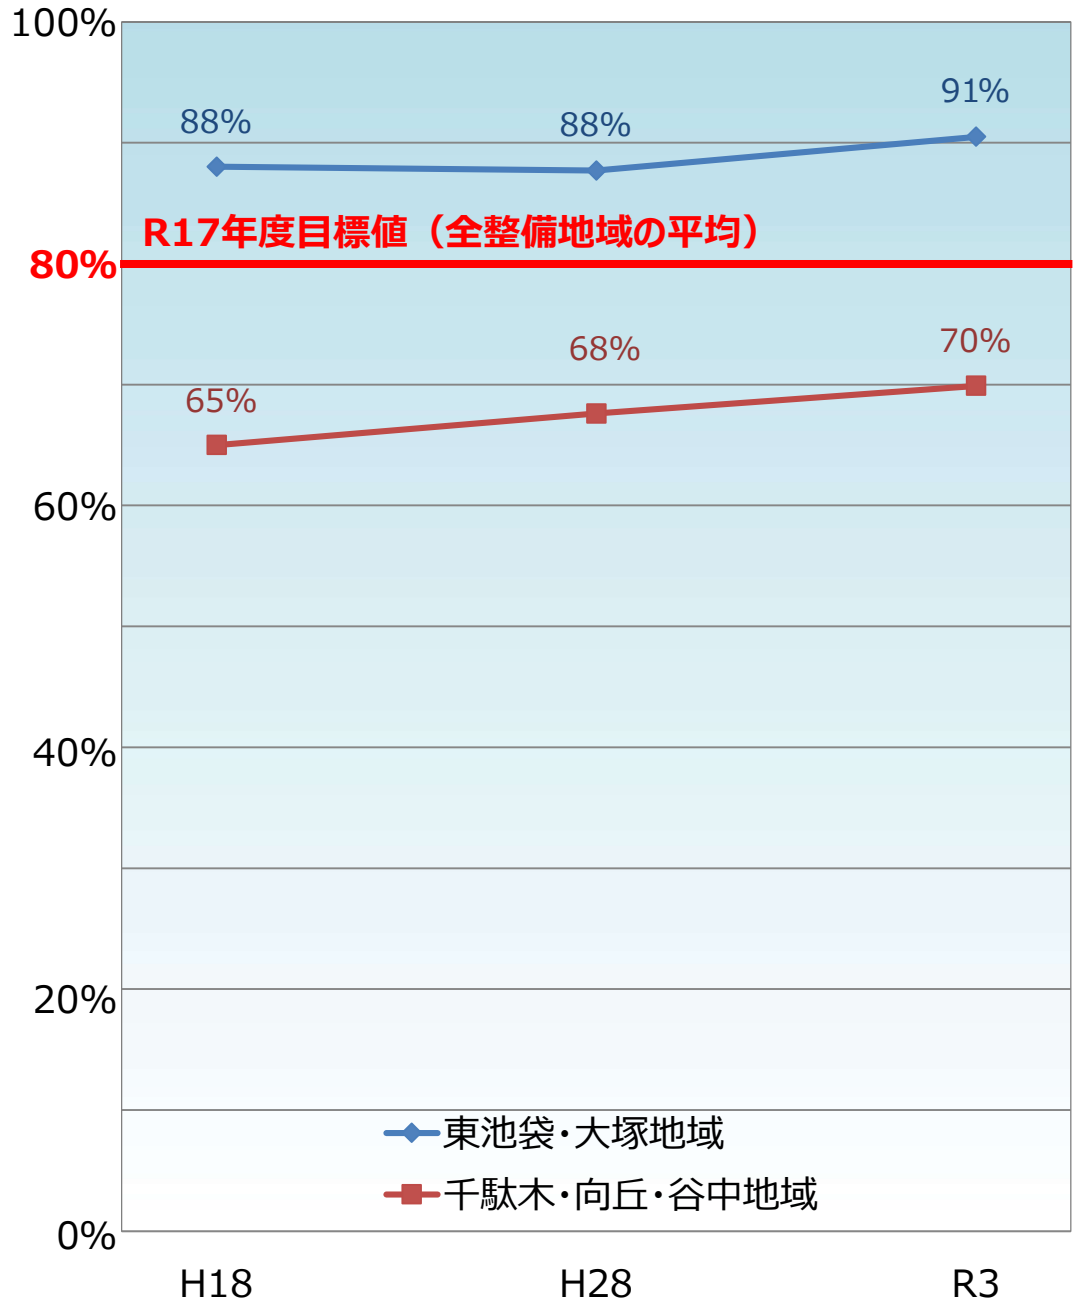

# 文京区内の整備地域における不燃領域率と延焼遮断帯形成率の推移

不燃領域率

延焼遮断帯形成率