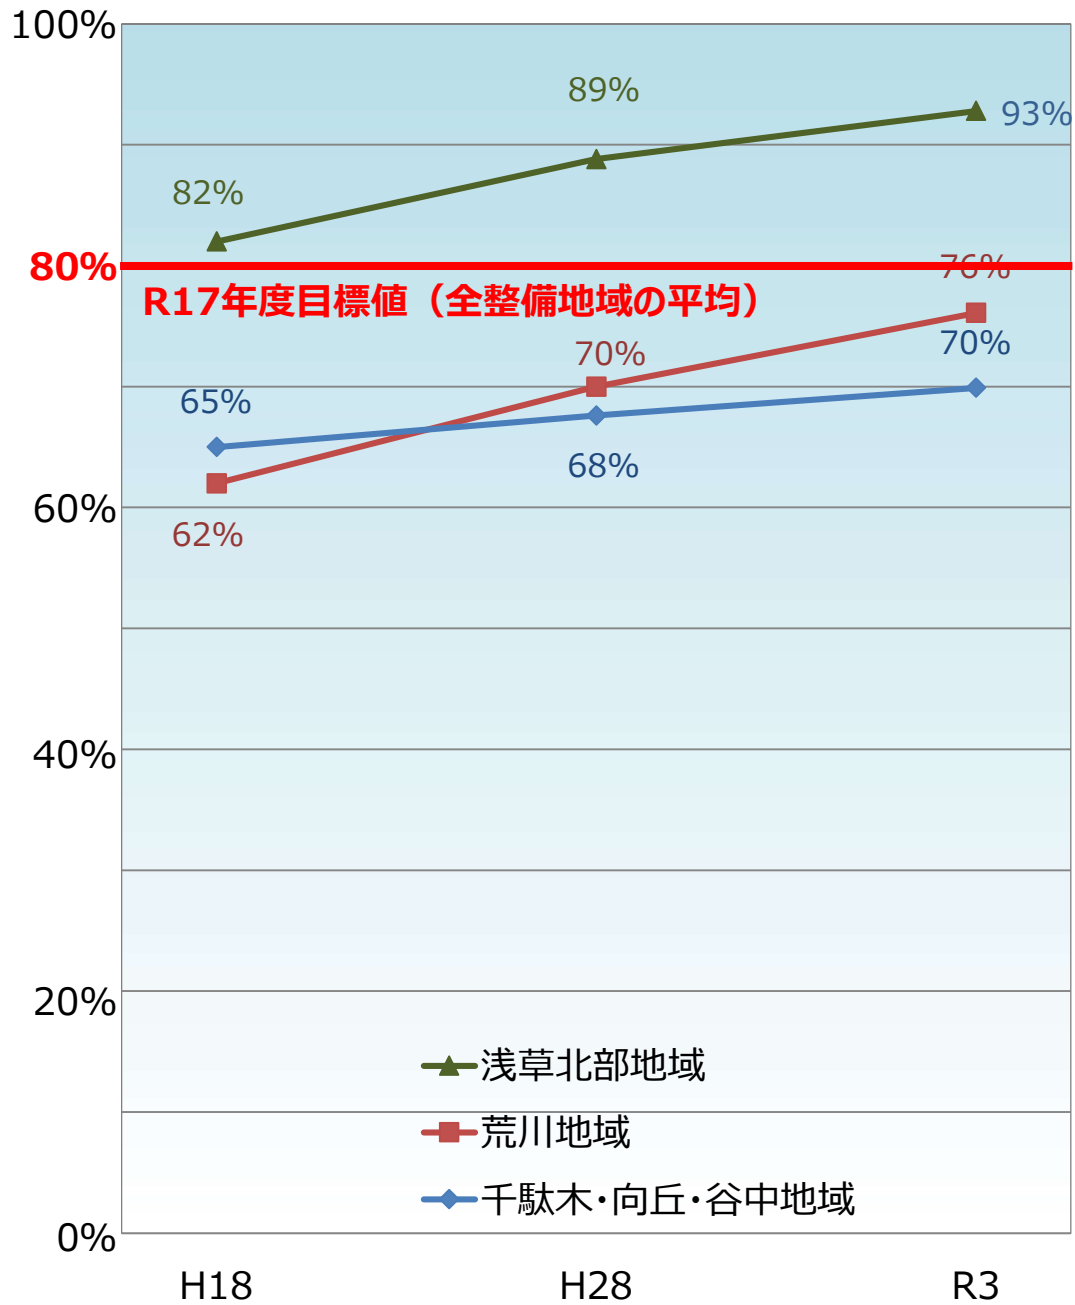

台東区内の整備地域における不燃領域率と延焼遮断帯形成率の推移

不燃領域率

延焼遮断帯形成率