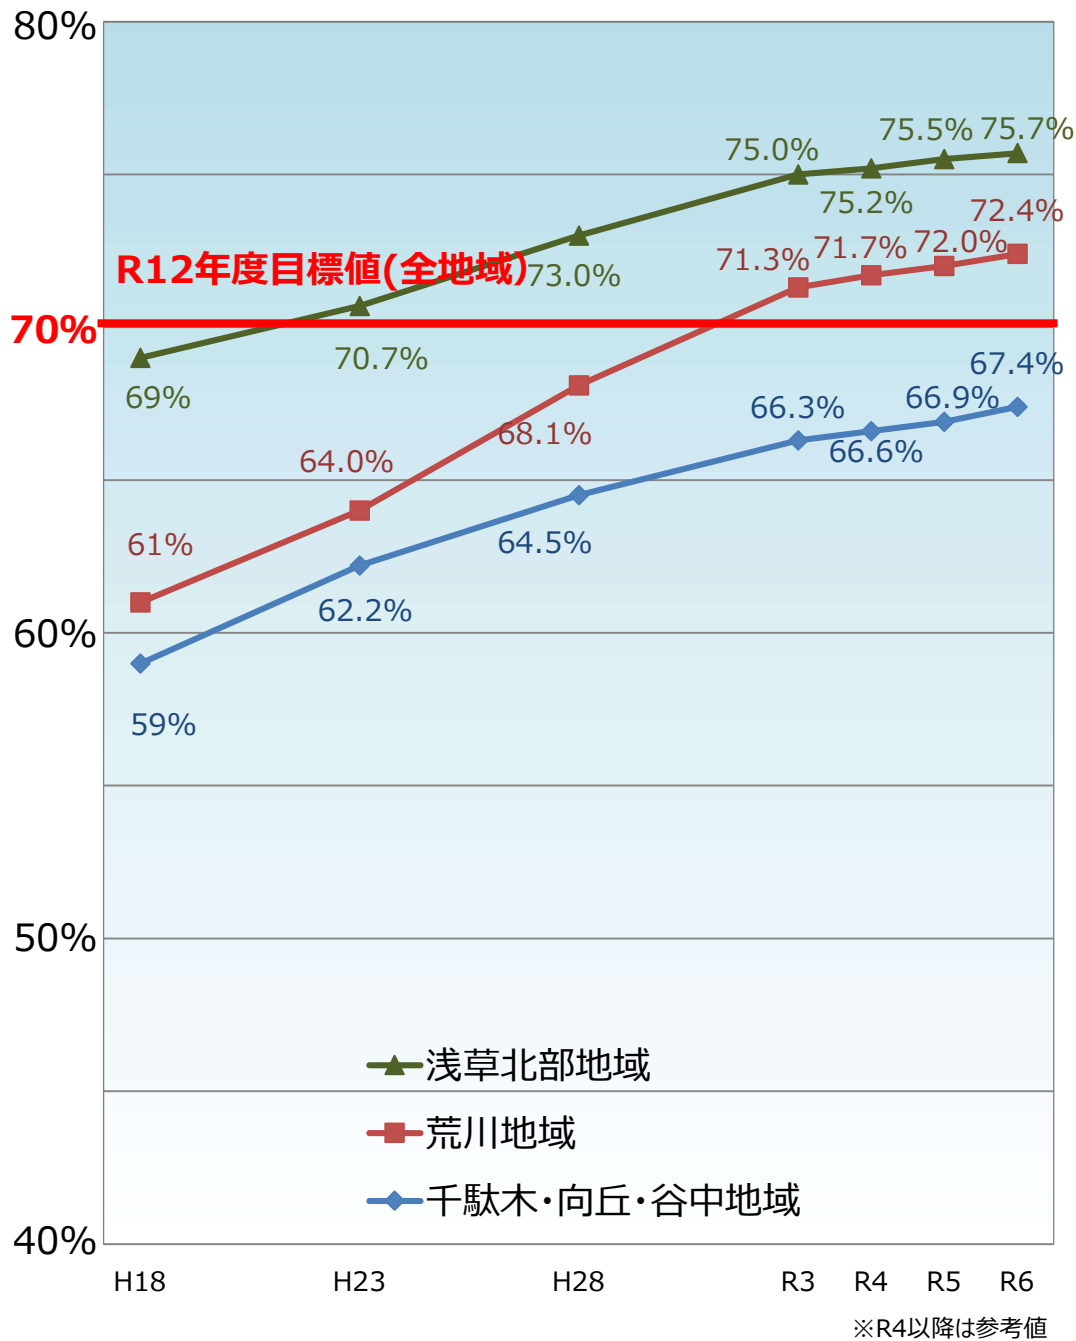

台東区内の整備地域における不燃領域率と延焼遮断帯形成率の推移

不燃領域率

延焼遮断帯形成率