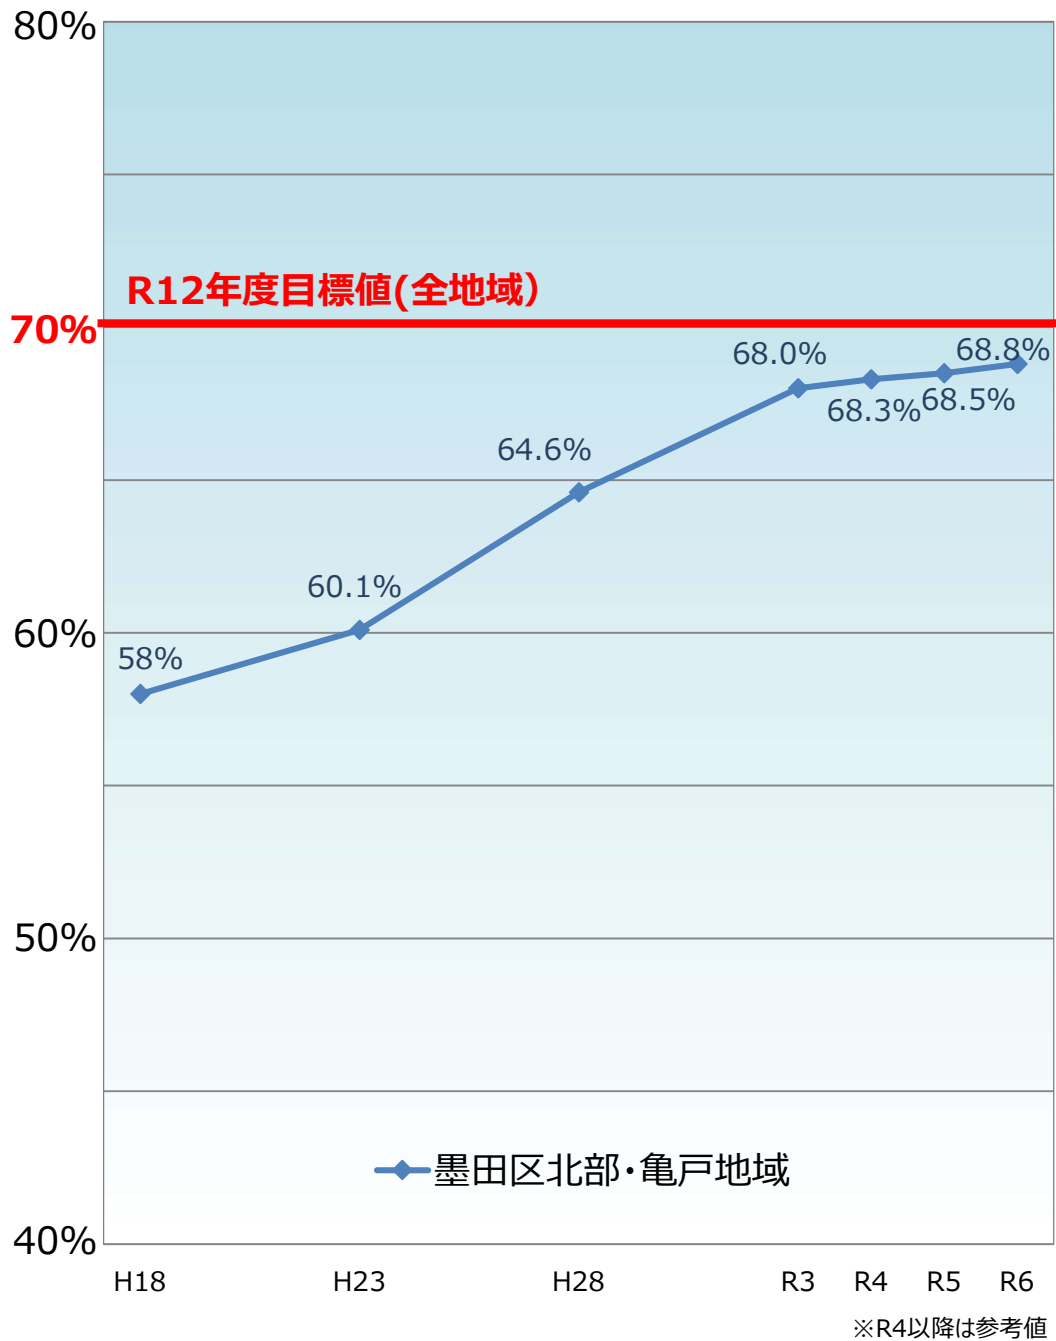

墨田区内の整備地域における不燃領域率と延焼遮断帯形成率の推移

不燃領域率

延焼遮断帯形成率