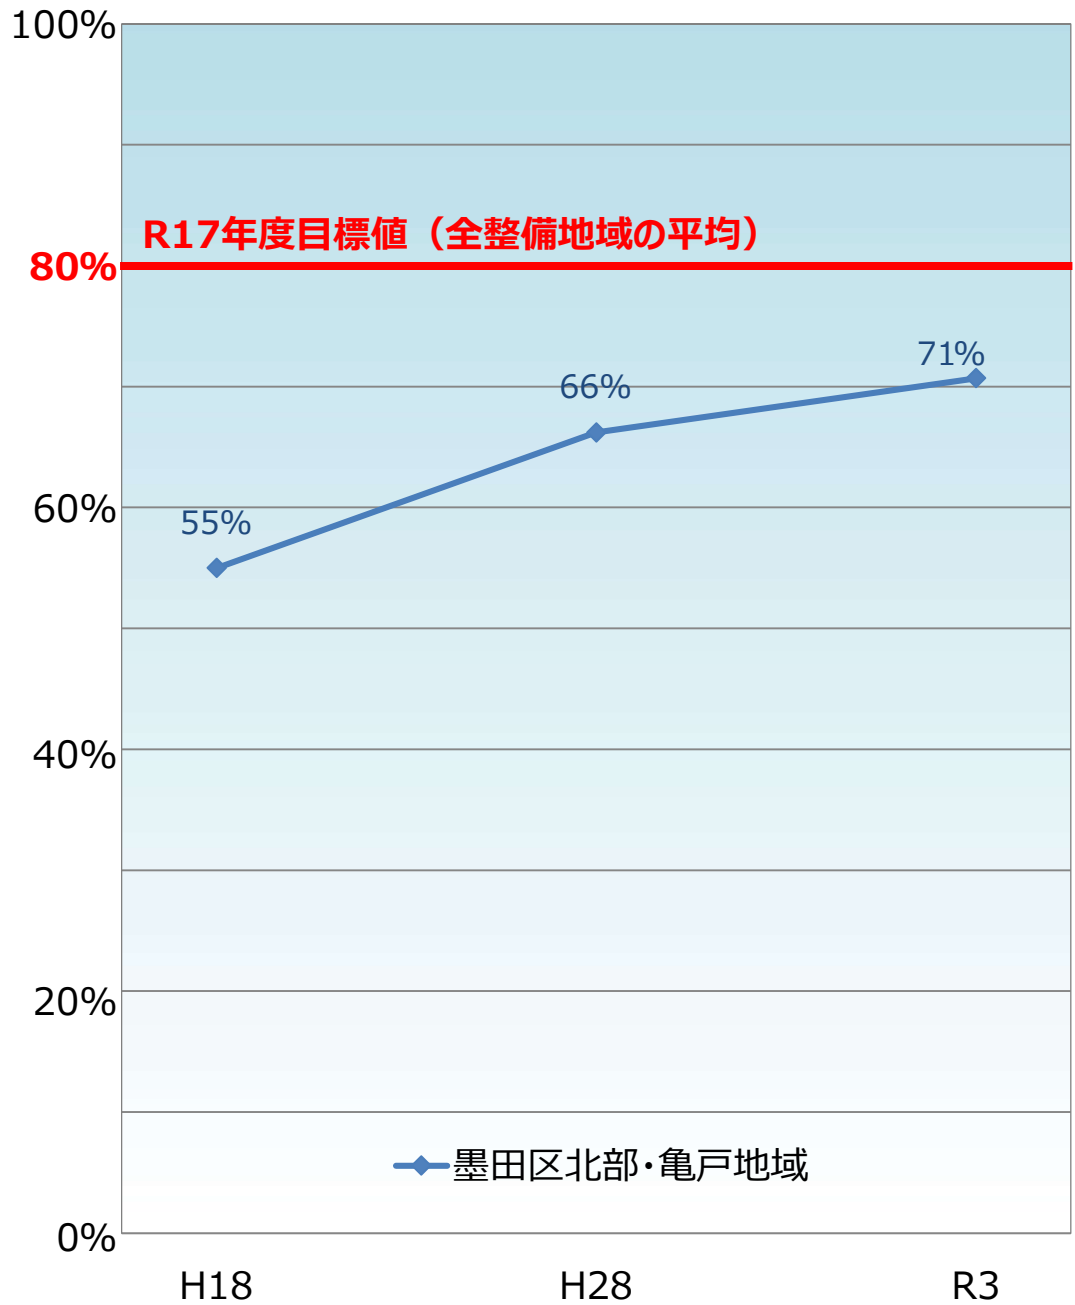

墨田区内の整備地域における不燃領域率と延焼遮断帯形成率の推移

不燃領域率

延焼遮断帯形成率