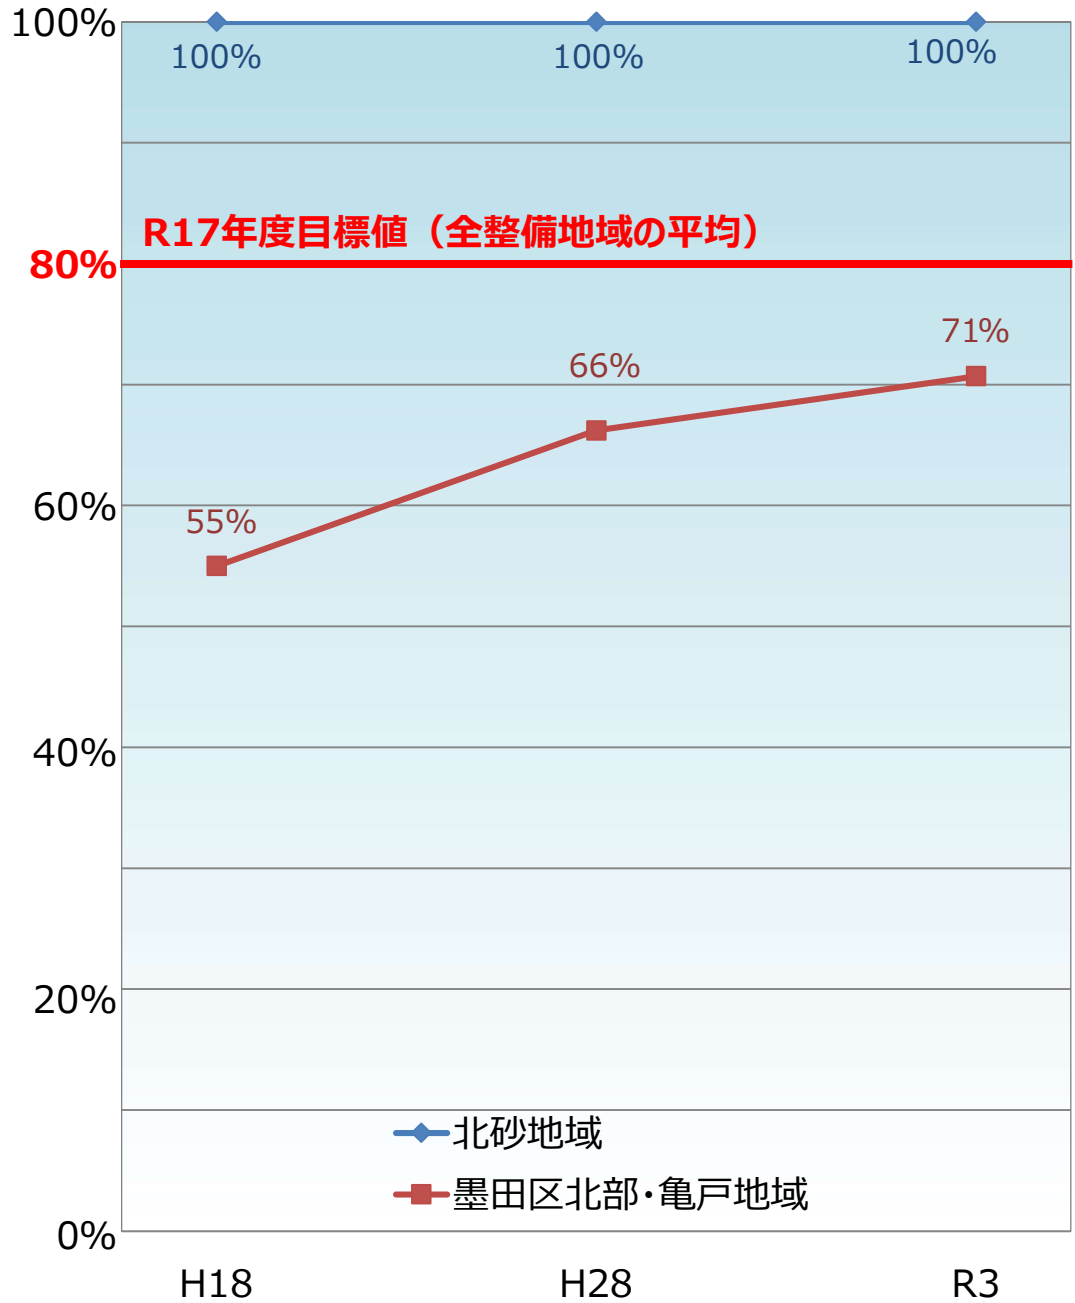

江東区内の整備地域における不燃領域率と延焼遮断帯形成率の推移

不燃領域率

延焼遮断帯形成率