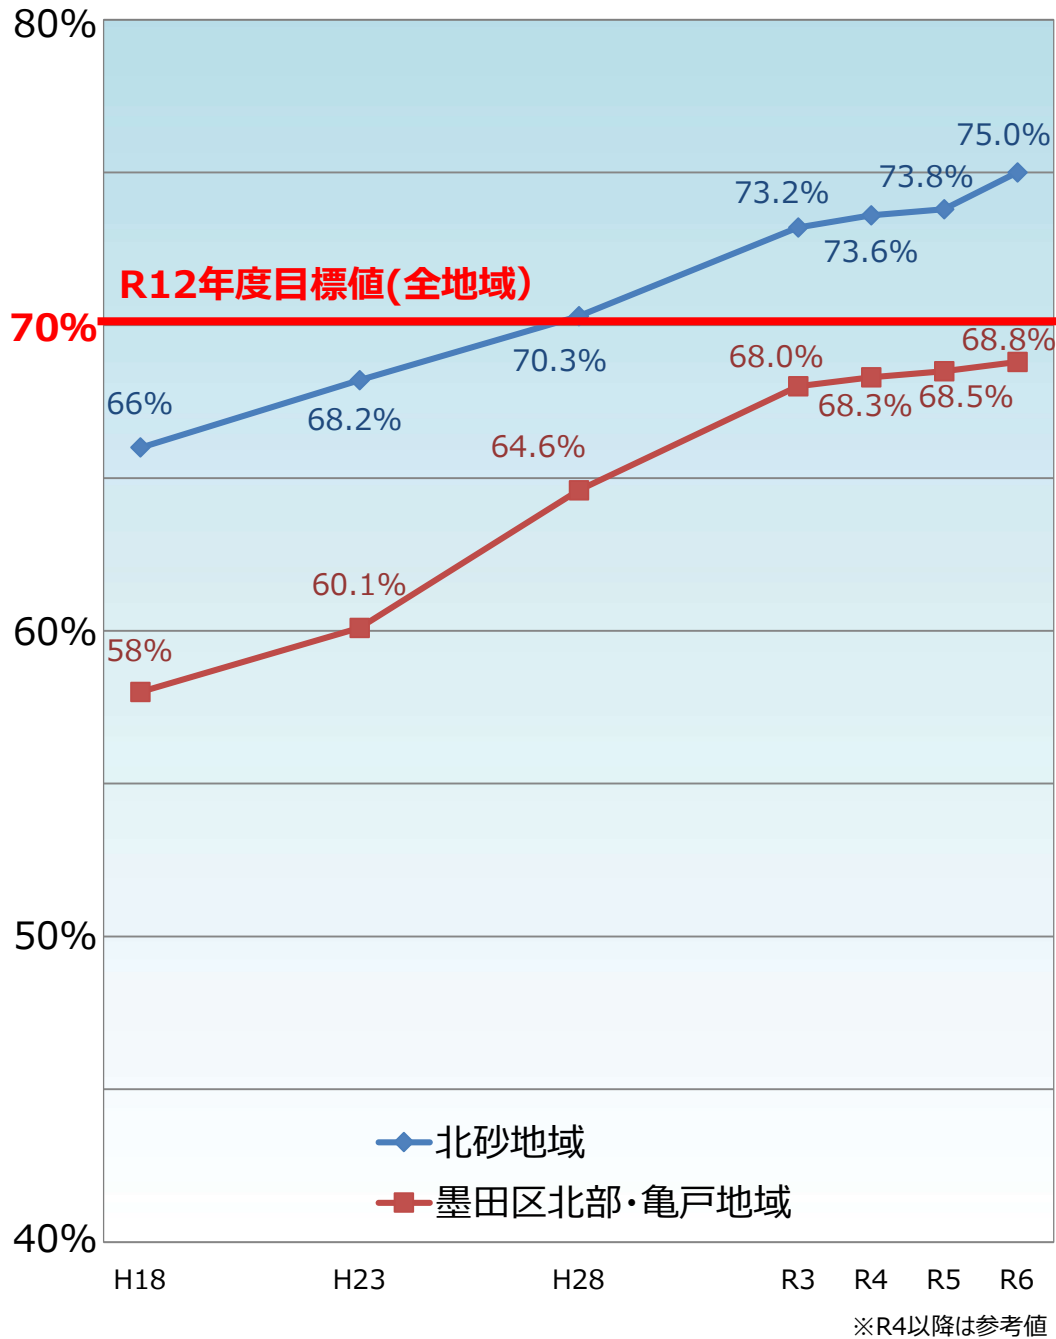

江東区内の整備地域における不燃領域率と延焼遮断帯形成率の推移

不燃領域率

延焼遮断帯形成率