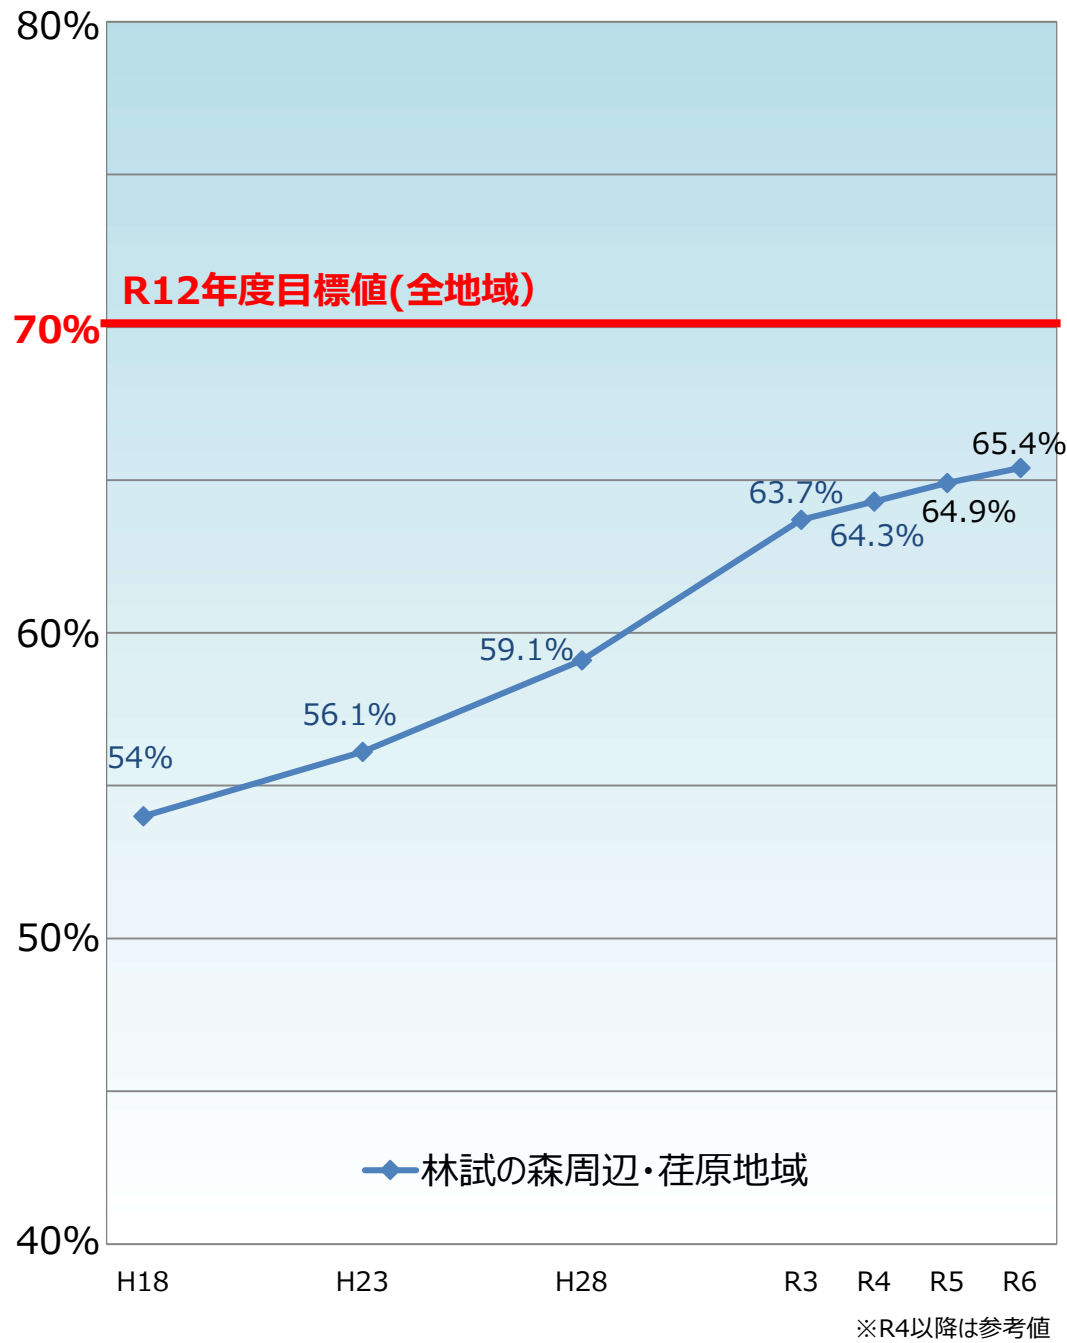

品川区内の整備地域における不燃領域率と延焼遮断帯形成率の推移

不燃領域率

延焼遮断帯形成率