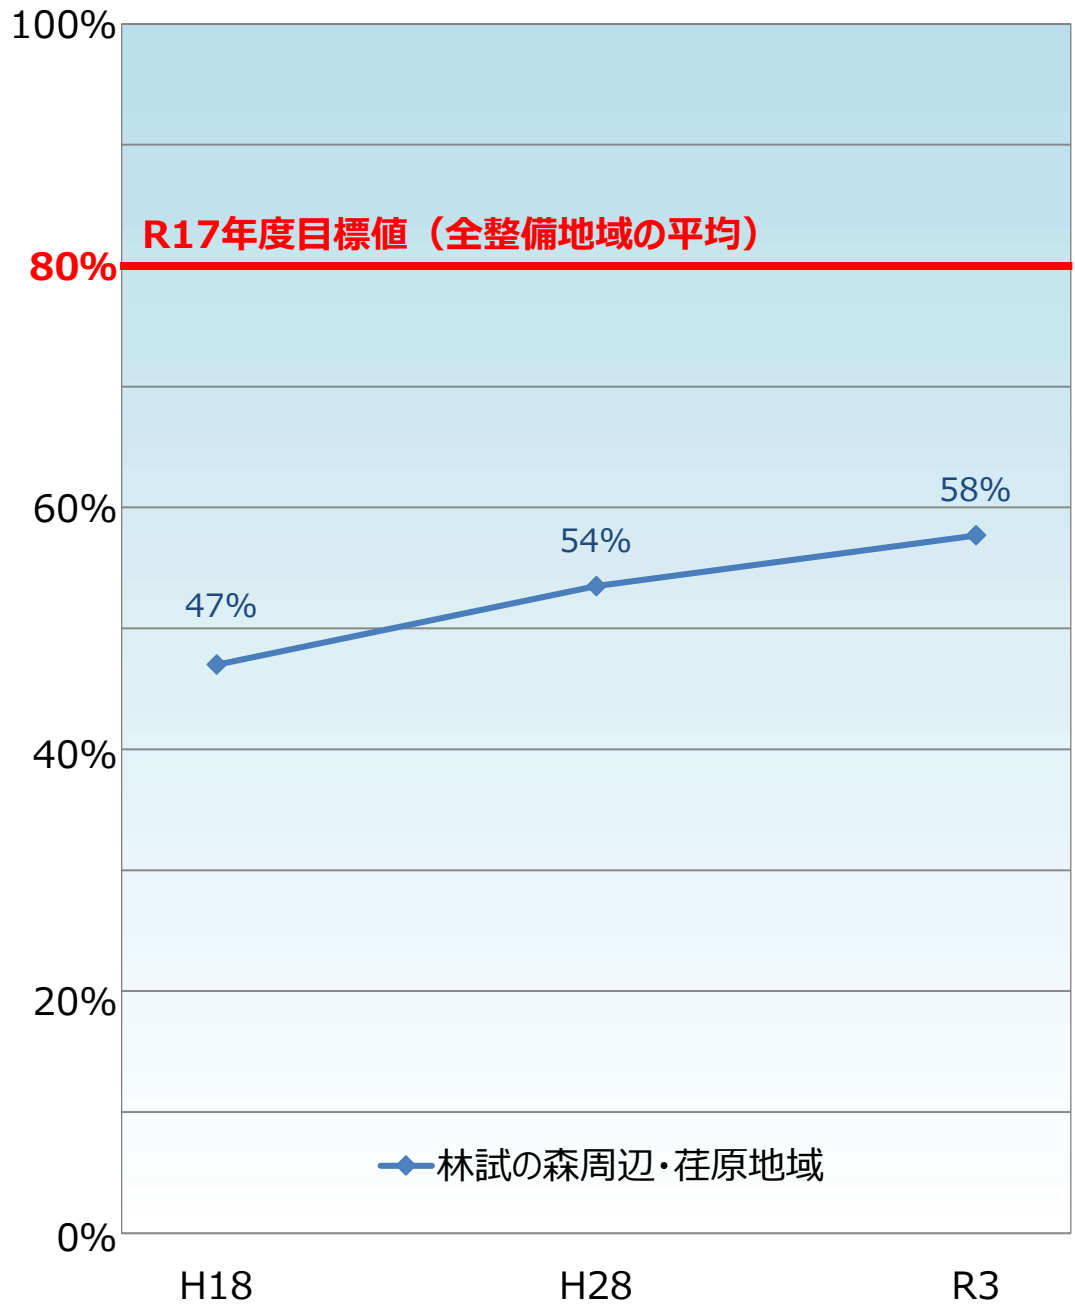

品川区内の整備地域における不燃領域率と延焼遮断帯形成率の推移

不燃領域率

延焼遮断帯形成率