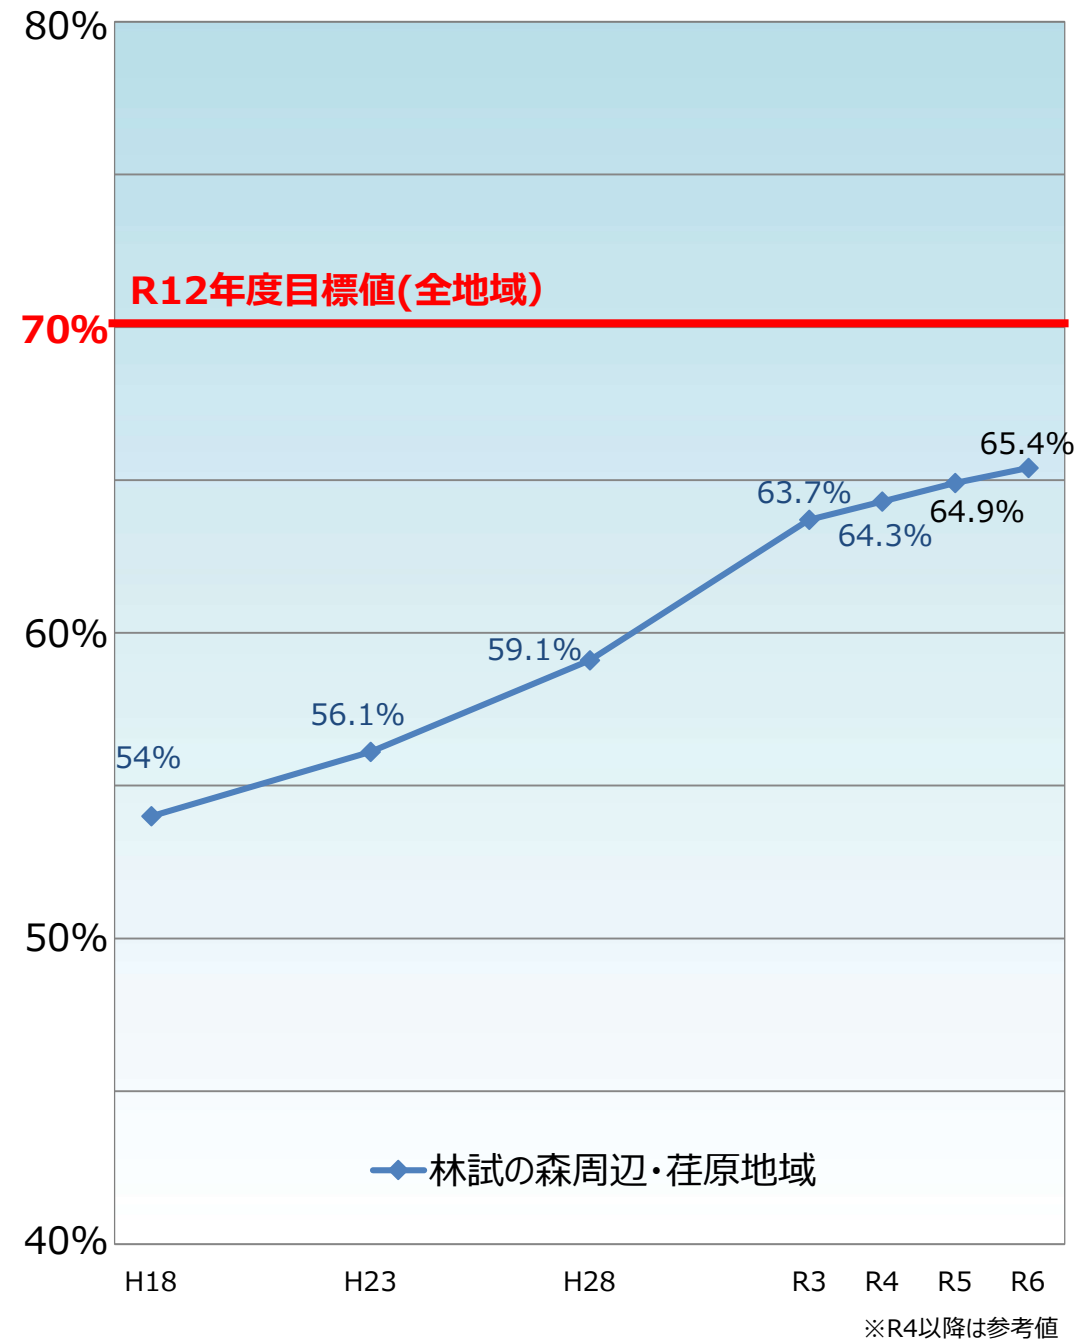

目黒区内の整備地域における不燃領域率と延焼遮断帯形成率の推移

不燃領域率

延焼遮断帯形成率