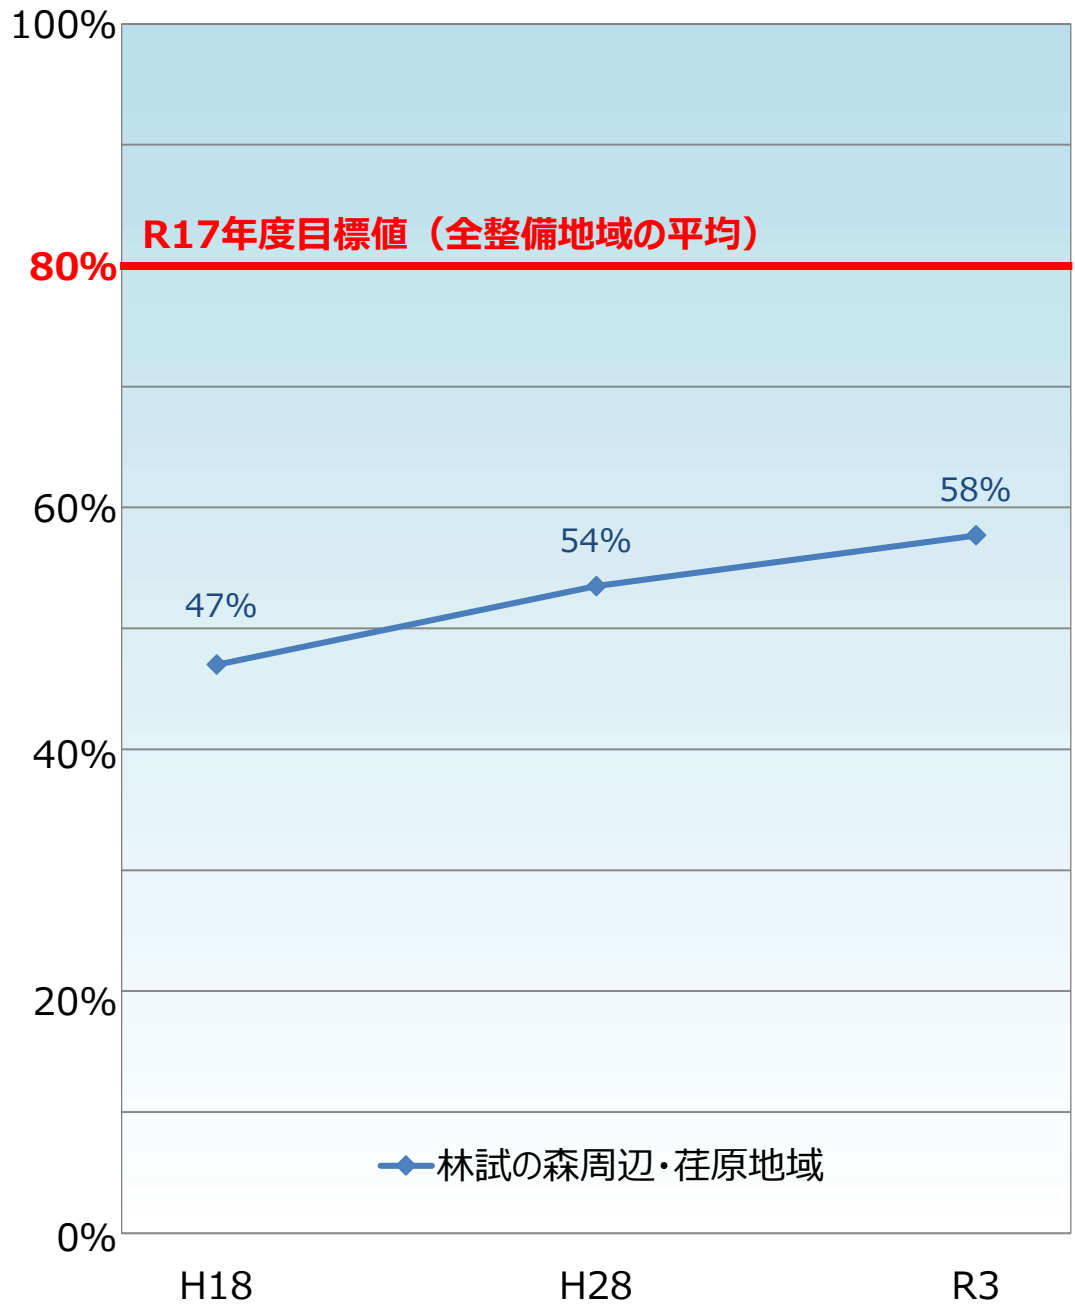

目黒区内の整備地域における不燃領域率と延焼遮断帯形成率の推移

不燃領域率

延焼遮断帯形成率