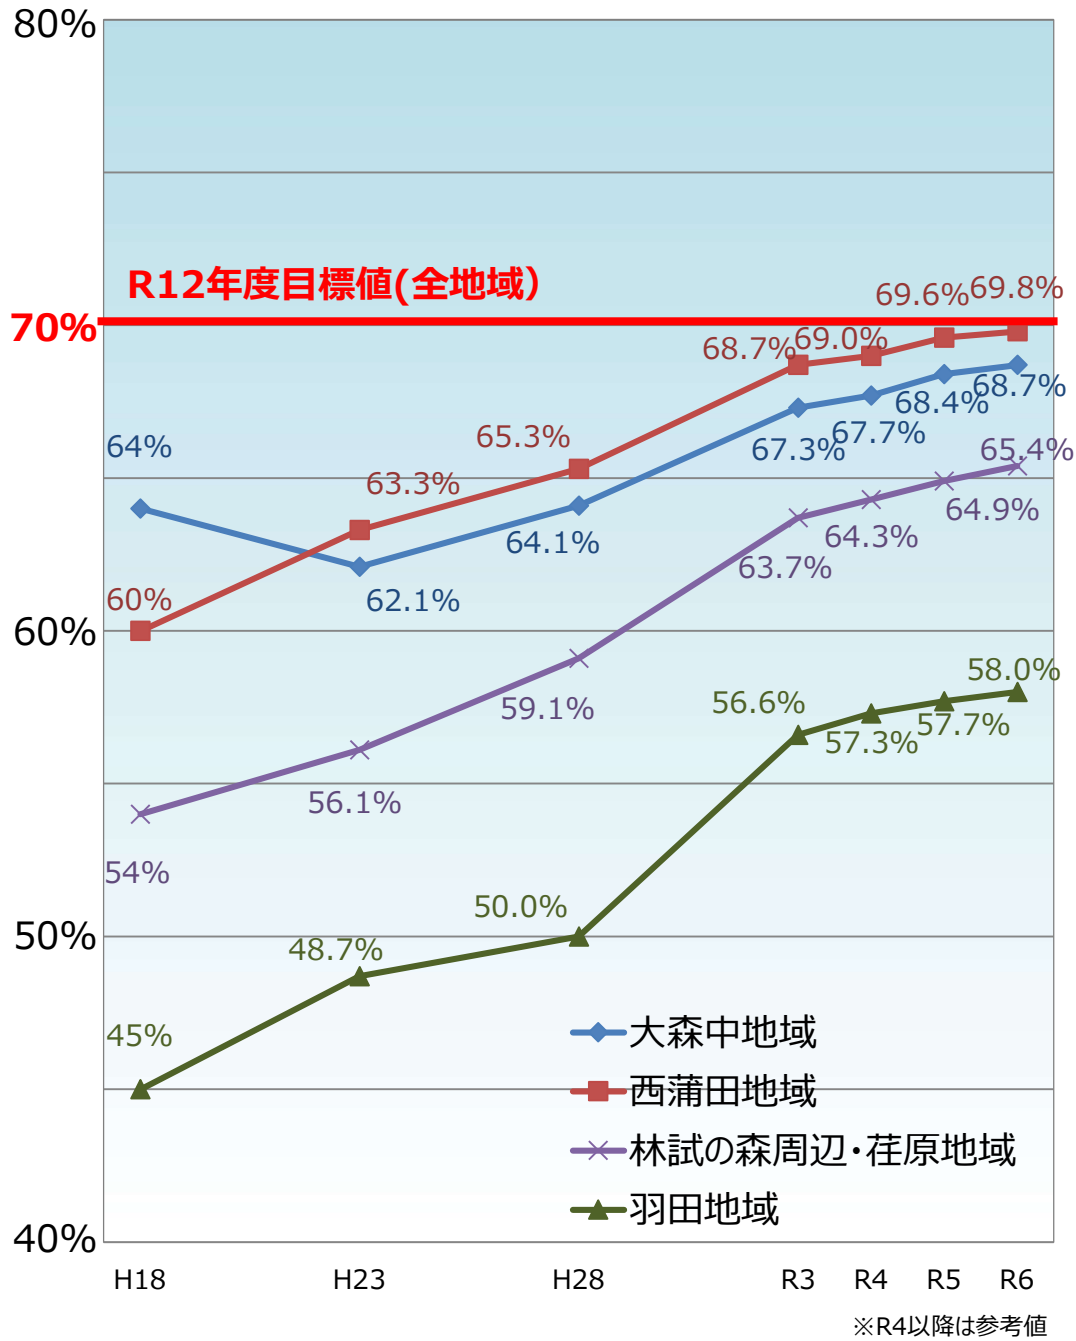

大田区内の整備地域における不燃領域率と延焼遮断帯形成率の推移

不燃領域率

延焼遮断帯形成率