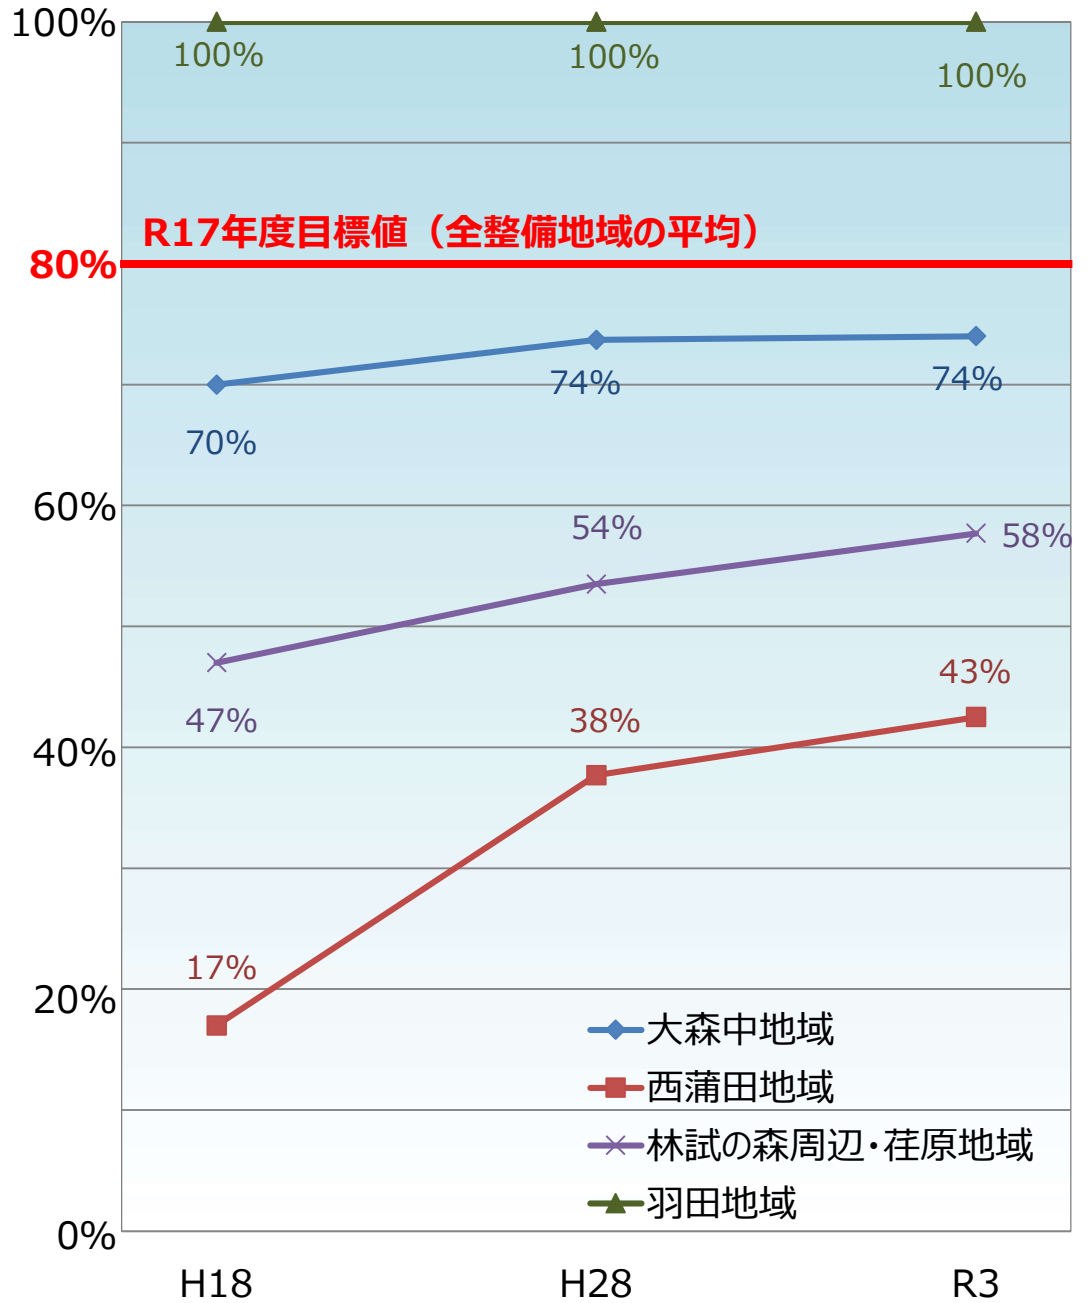

大田区内の整備地域における不燃領域率と延焼遮断帯形成率の推移

不燃領域率

延焼遮断帯形成率