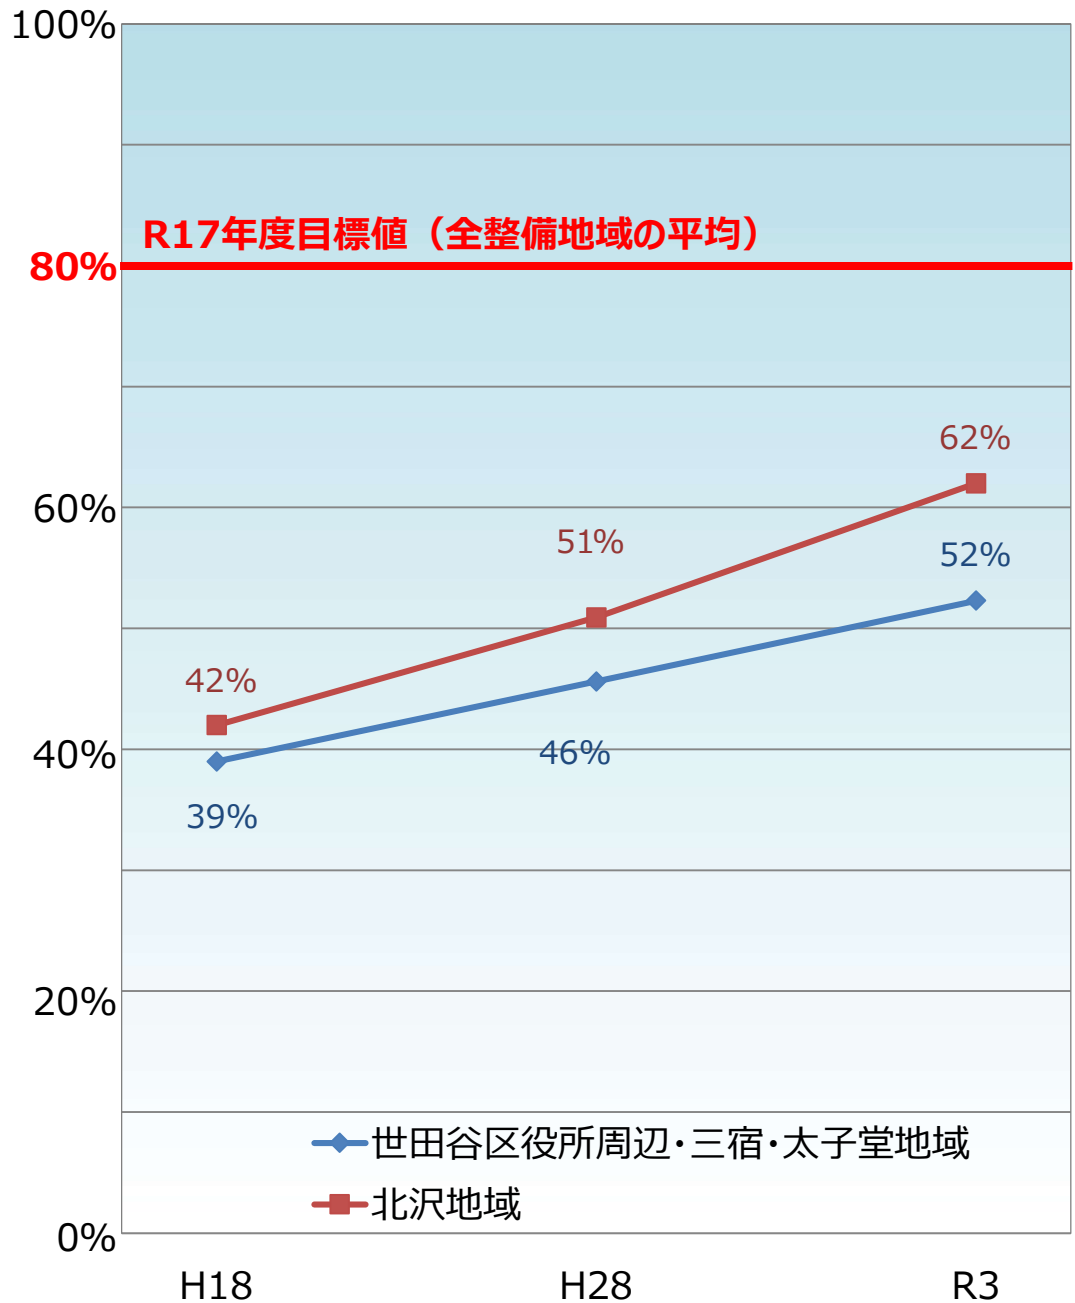

# 世田谷区内の整備地域における不燃領域率と延焼遮断帯形成率の推移

不燃領域率

延焼遮断帯形成率