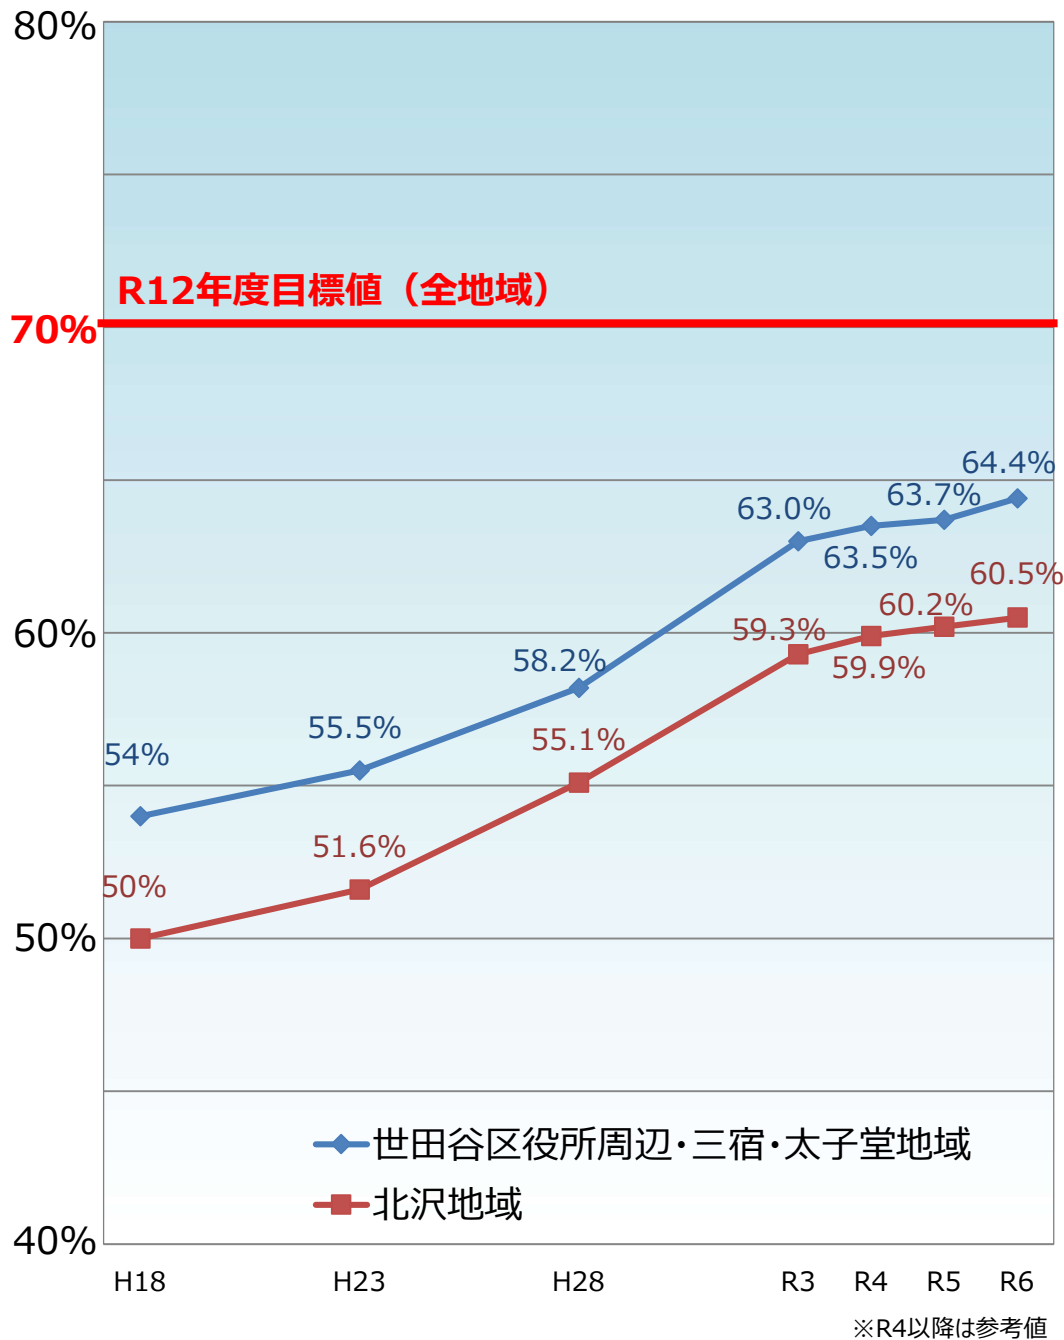

# 世田谷区内の整備地域における不燃領域率と延焼遮断帯形成率の推移

不燃領域率

延焼遮断帯形成率