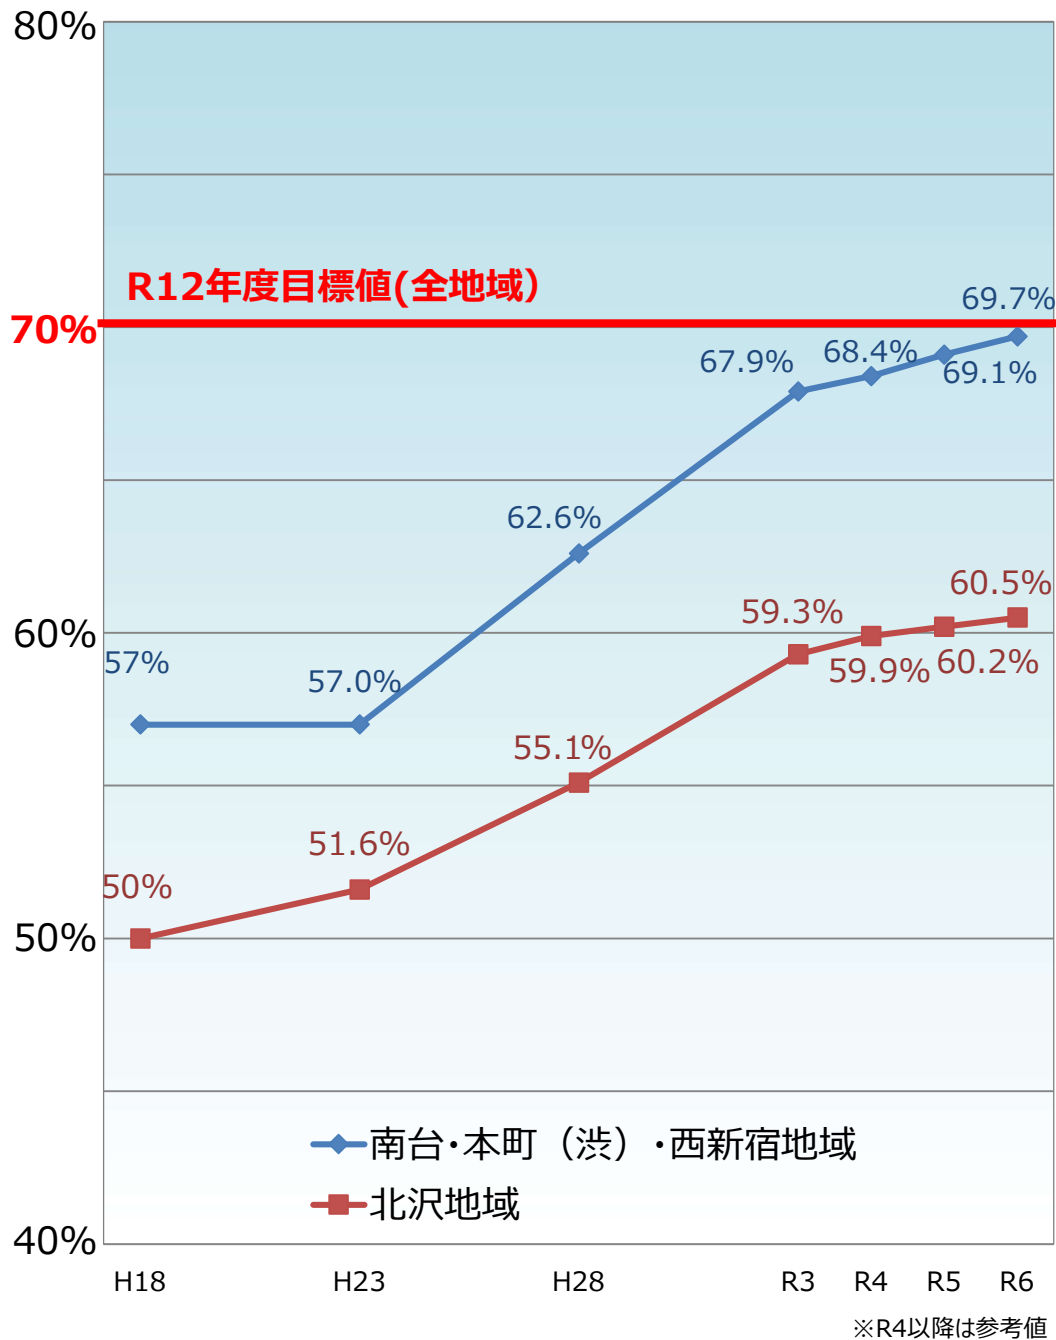

渋谷区内の整備地域における不燃領域率と延焼遮断帯形成率の推移

不燃領域率

延焼遮断帯形成率