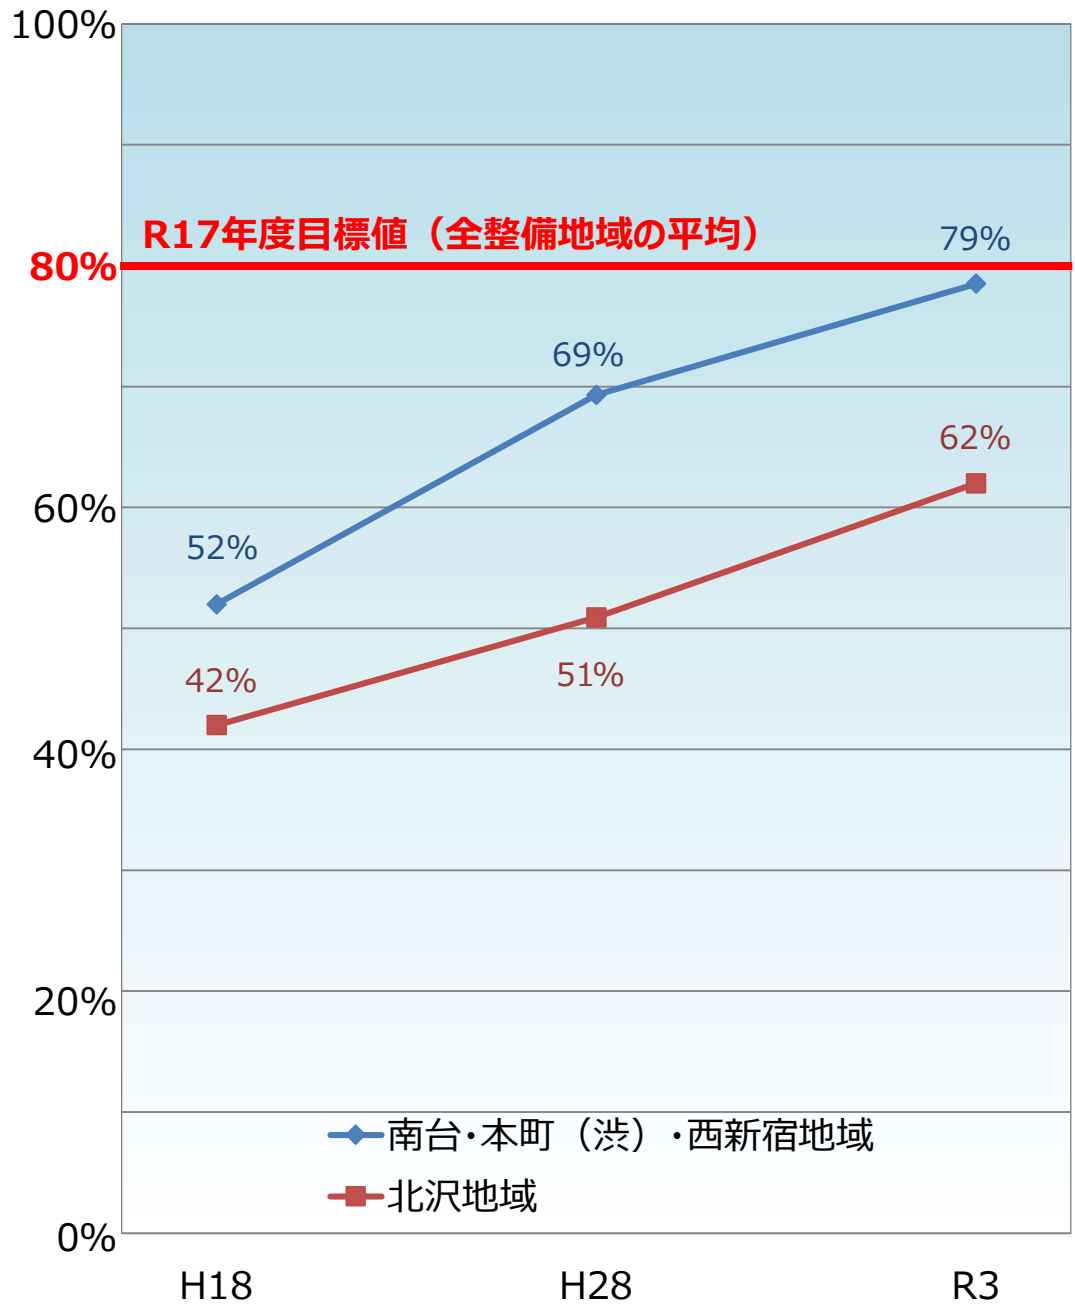

渋谷区内の整備地域における不燃領域率と延焼遮断帯形成率の推移

不燃領域率

延焼遮断帯形成率