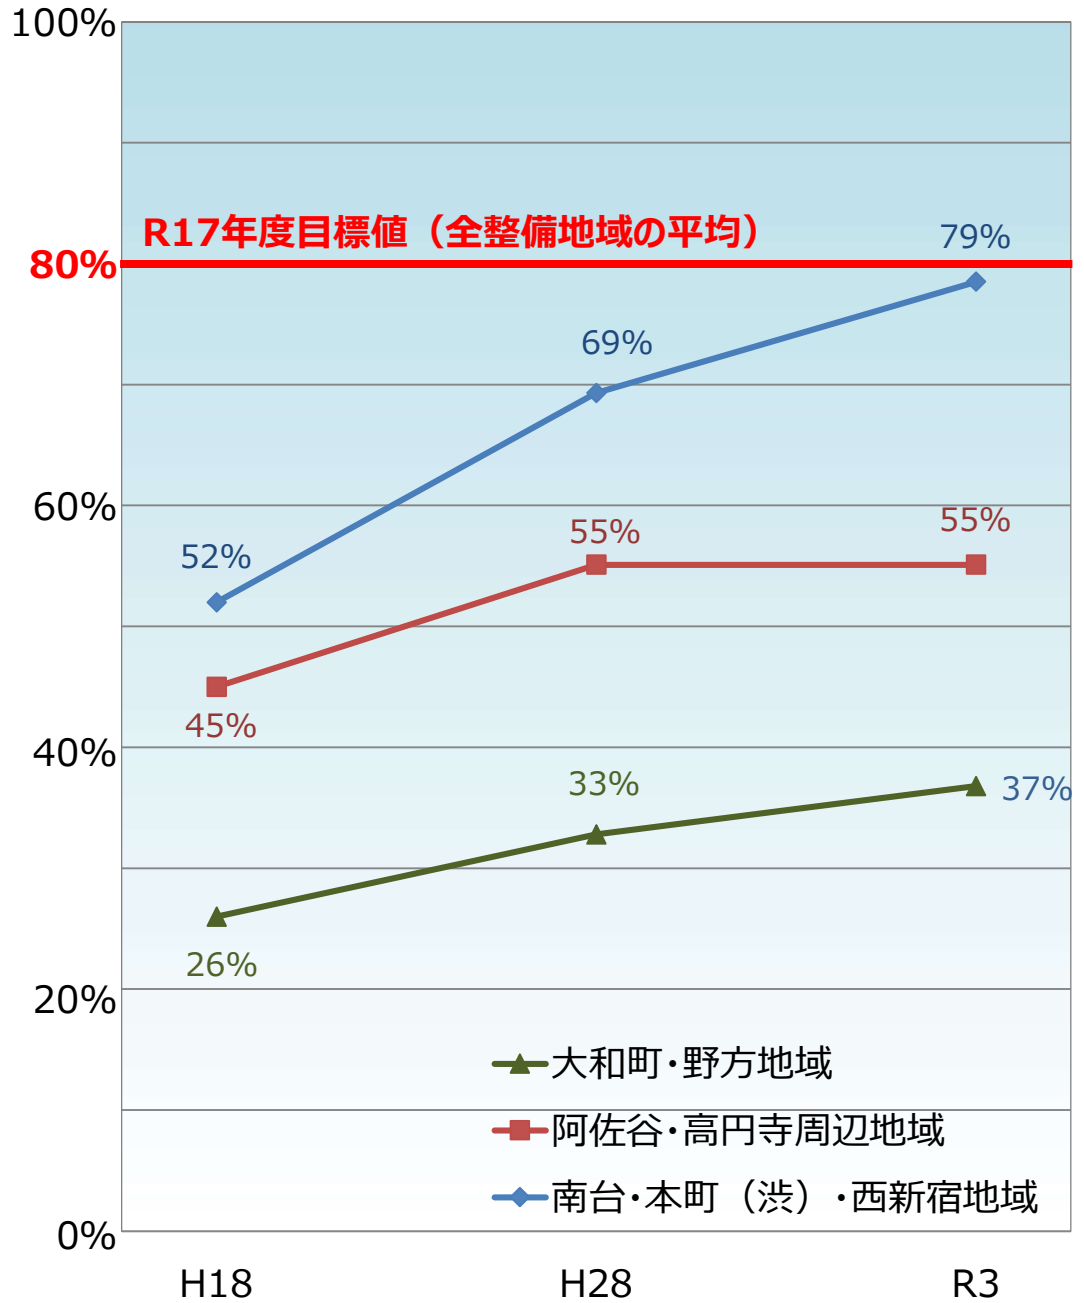

杉並区内の整備地域における不燃領域率と延焼遮断帯形成率の推移

不燃領域率

延焼遮断帯形成率