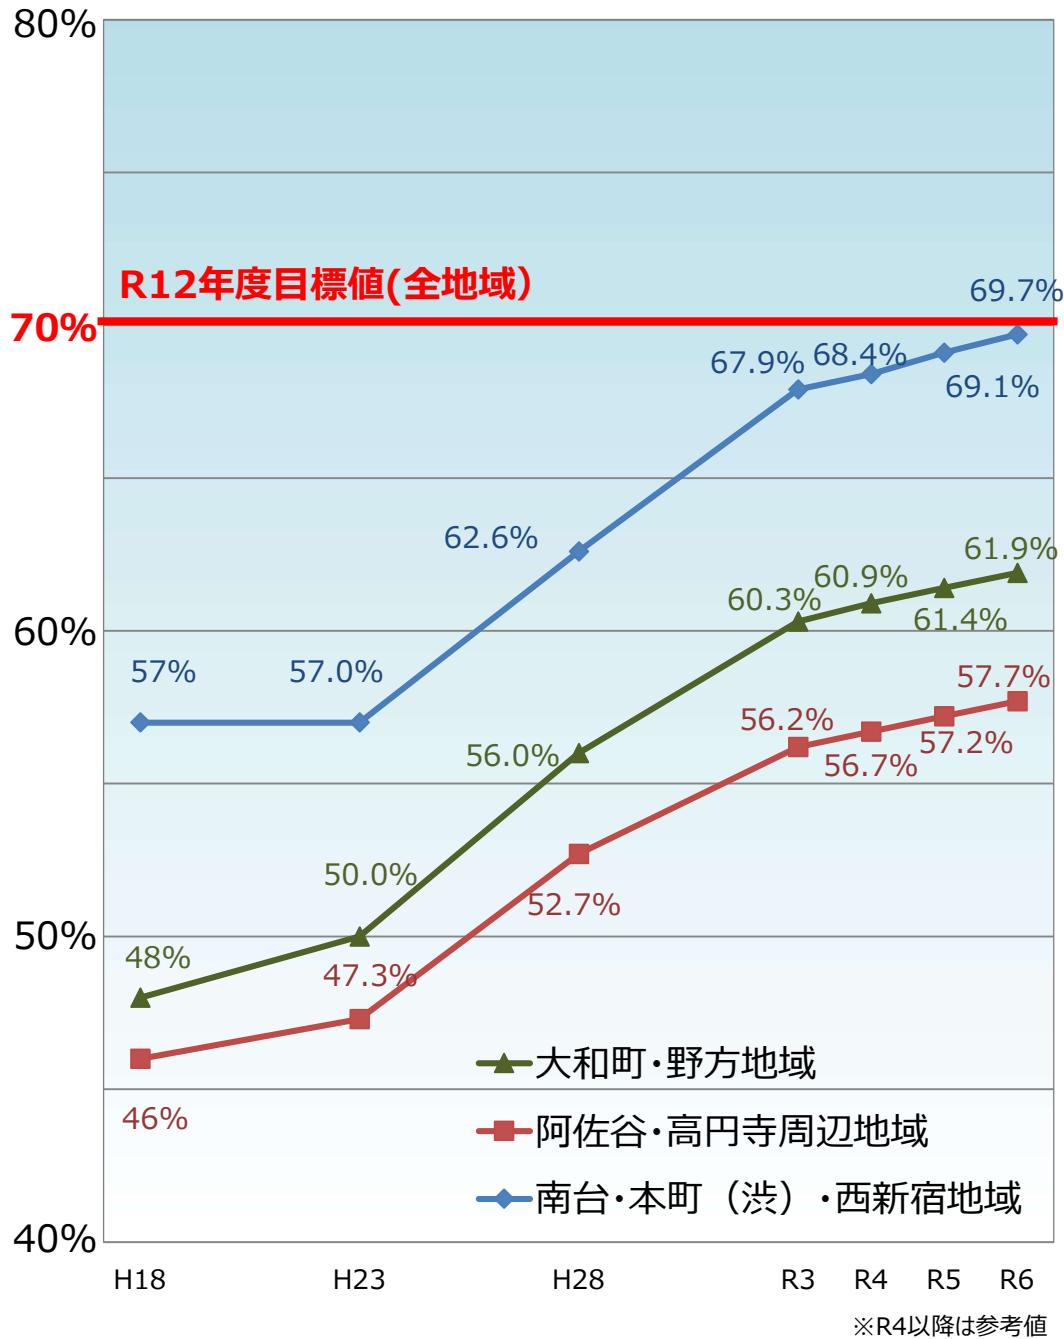

杉並区内の整備地域における不燃領域率と延焼遮断帯形成率の推移

不燃領域率

延焼遮断帯形成率