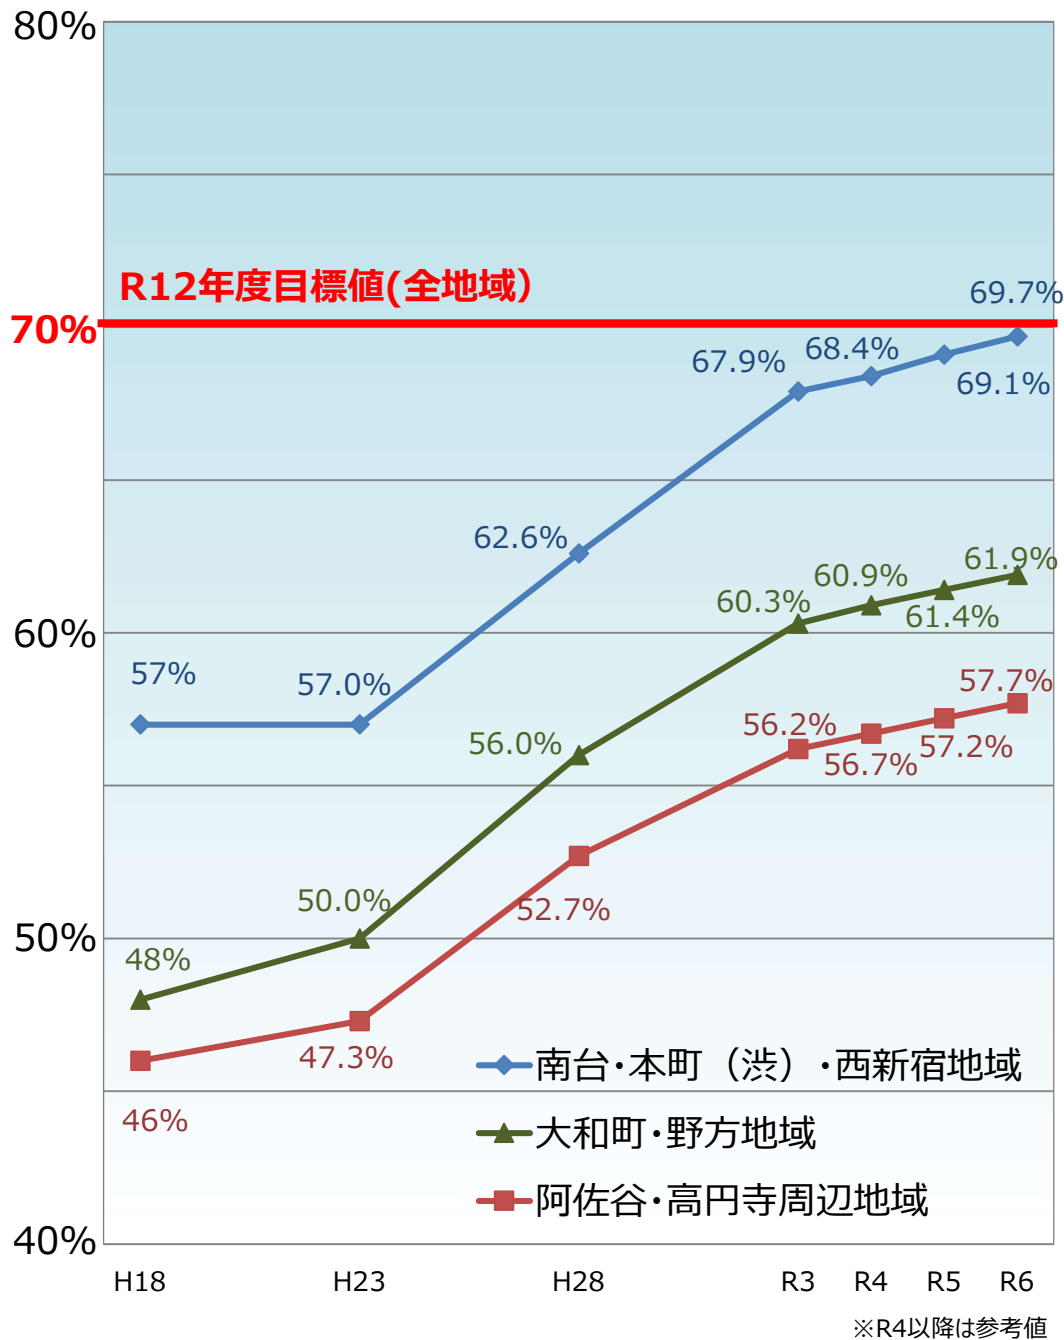

中野区内の整備地域における不燃領域率と延焼遮断帯形成率の推移

不燃領域率

延焼遮断帯形成率