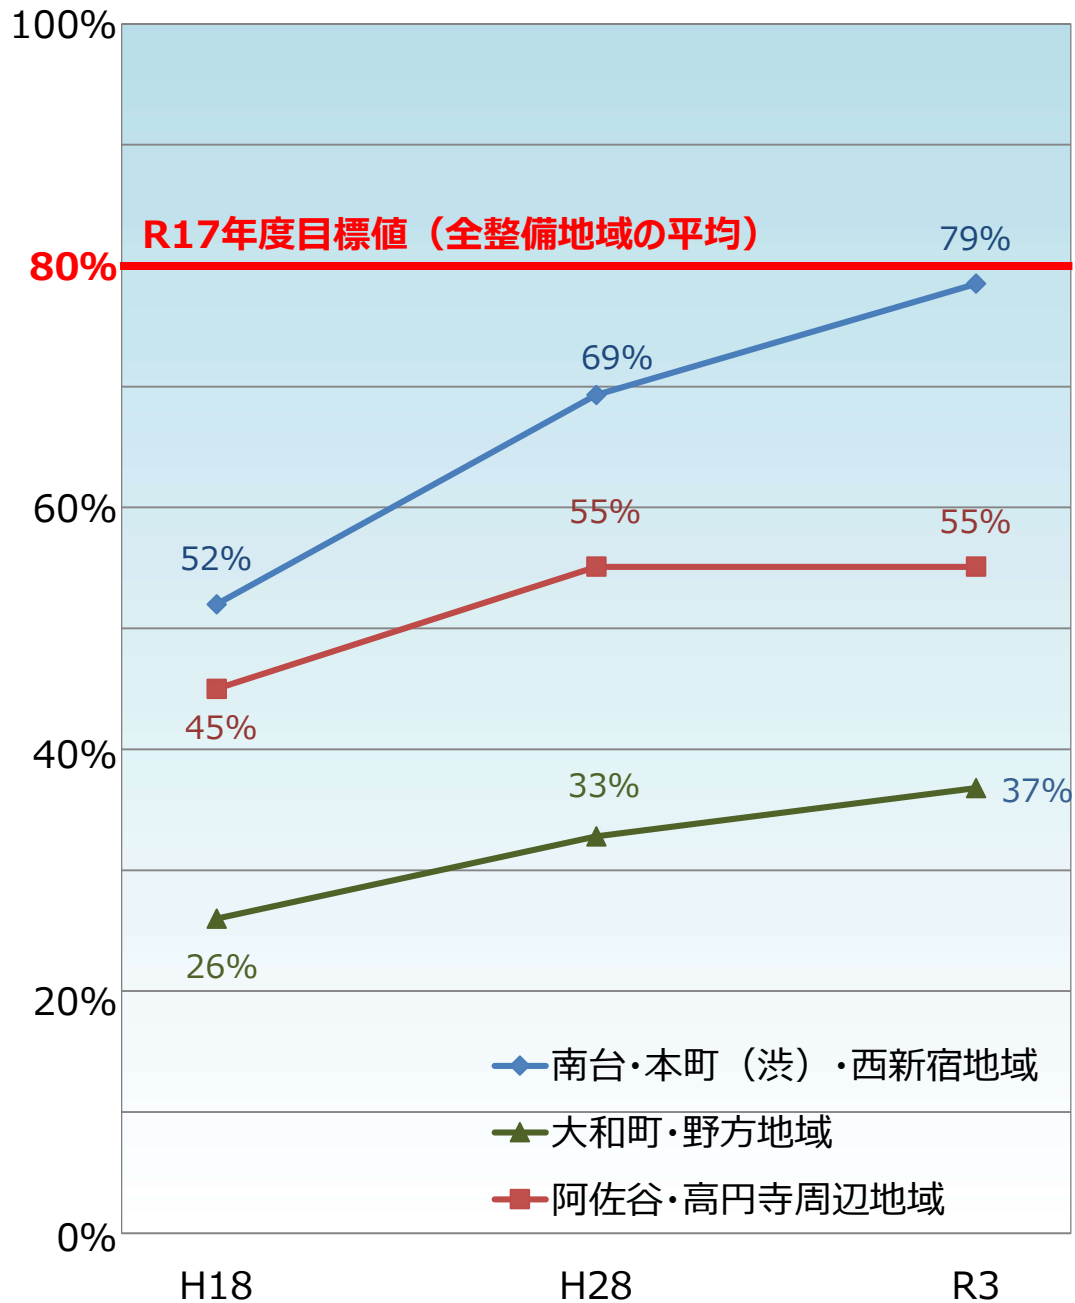

中野区内の整備地域における不燃領域率と延焼遮断帯形成率の推移

不燃領域率

延焼遮断帯形成率