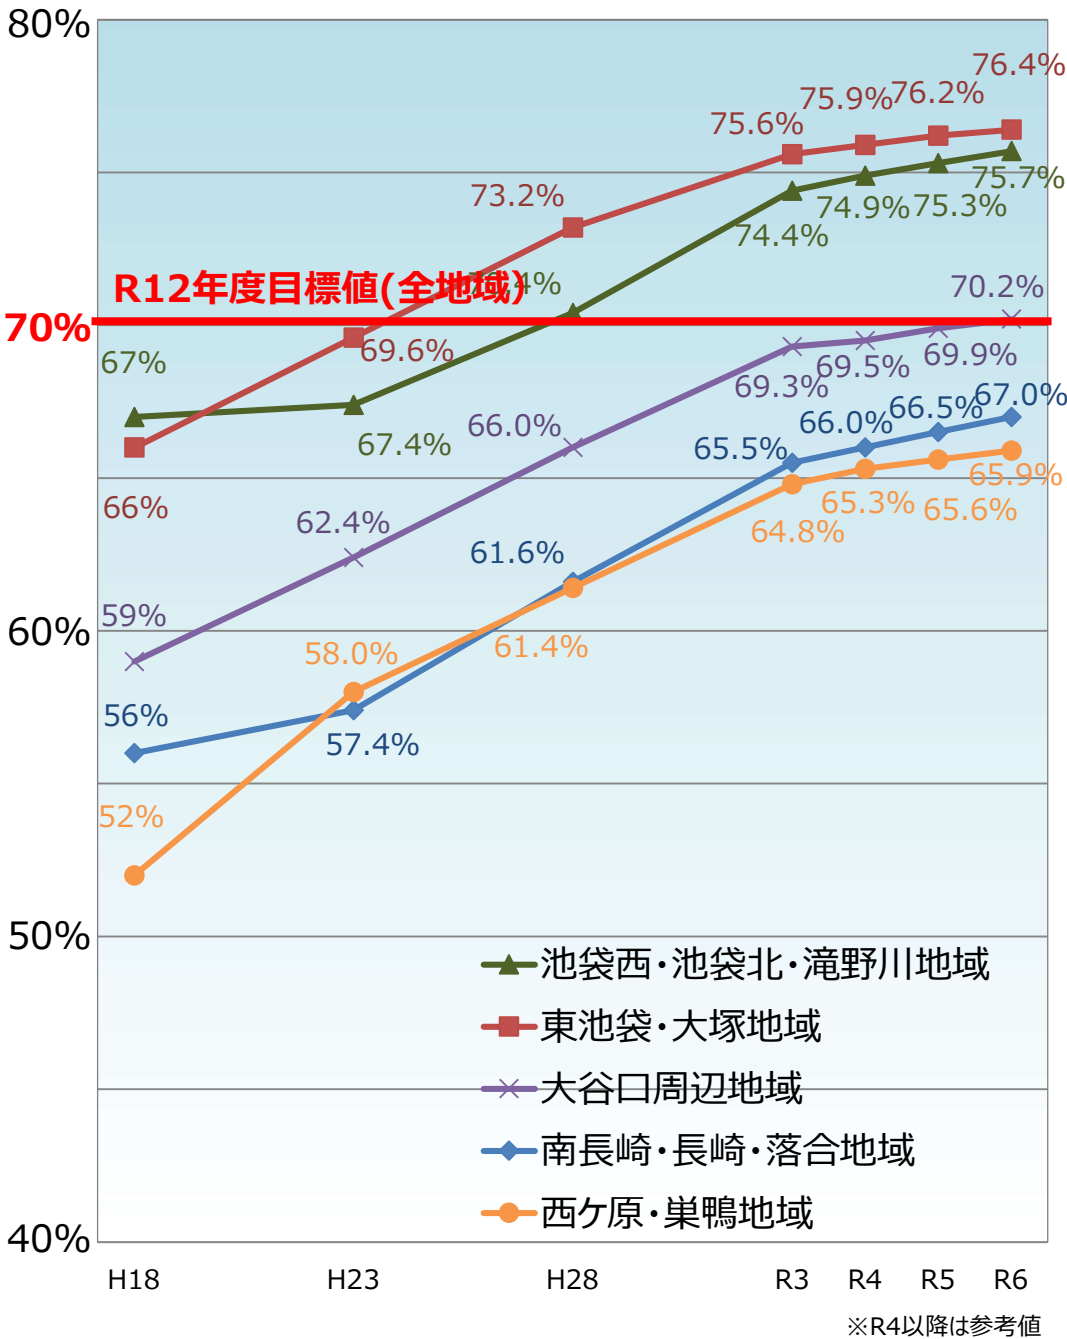

豊島区内の整備地域における不燃領域率と延焼遮断帯形成率の推移

不燃領域率

延焼遮断帯形成率