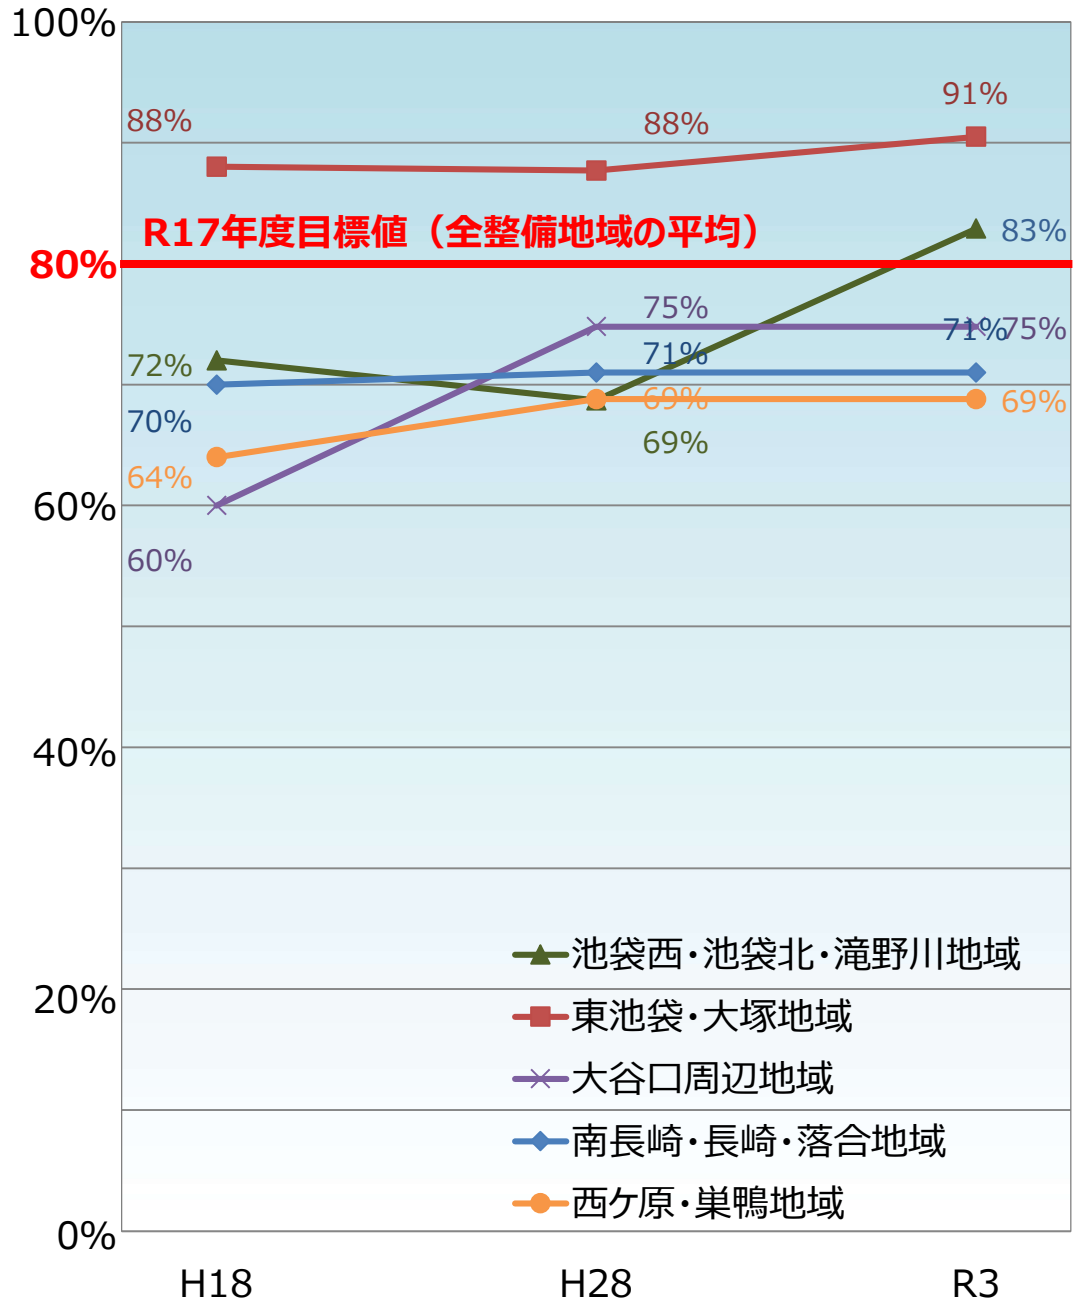

豊島区内の整備地域における不燃領域率と延焼遮断帯形成率の推移

不燃領域率

延焼遮断帯形成率