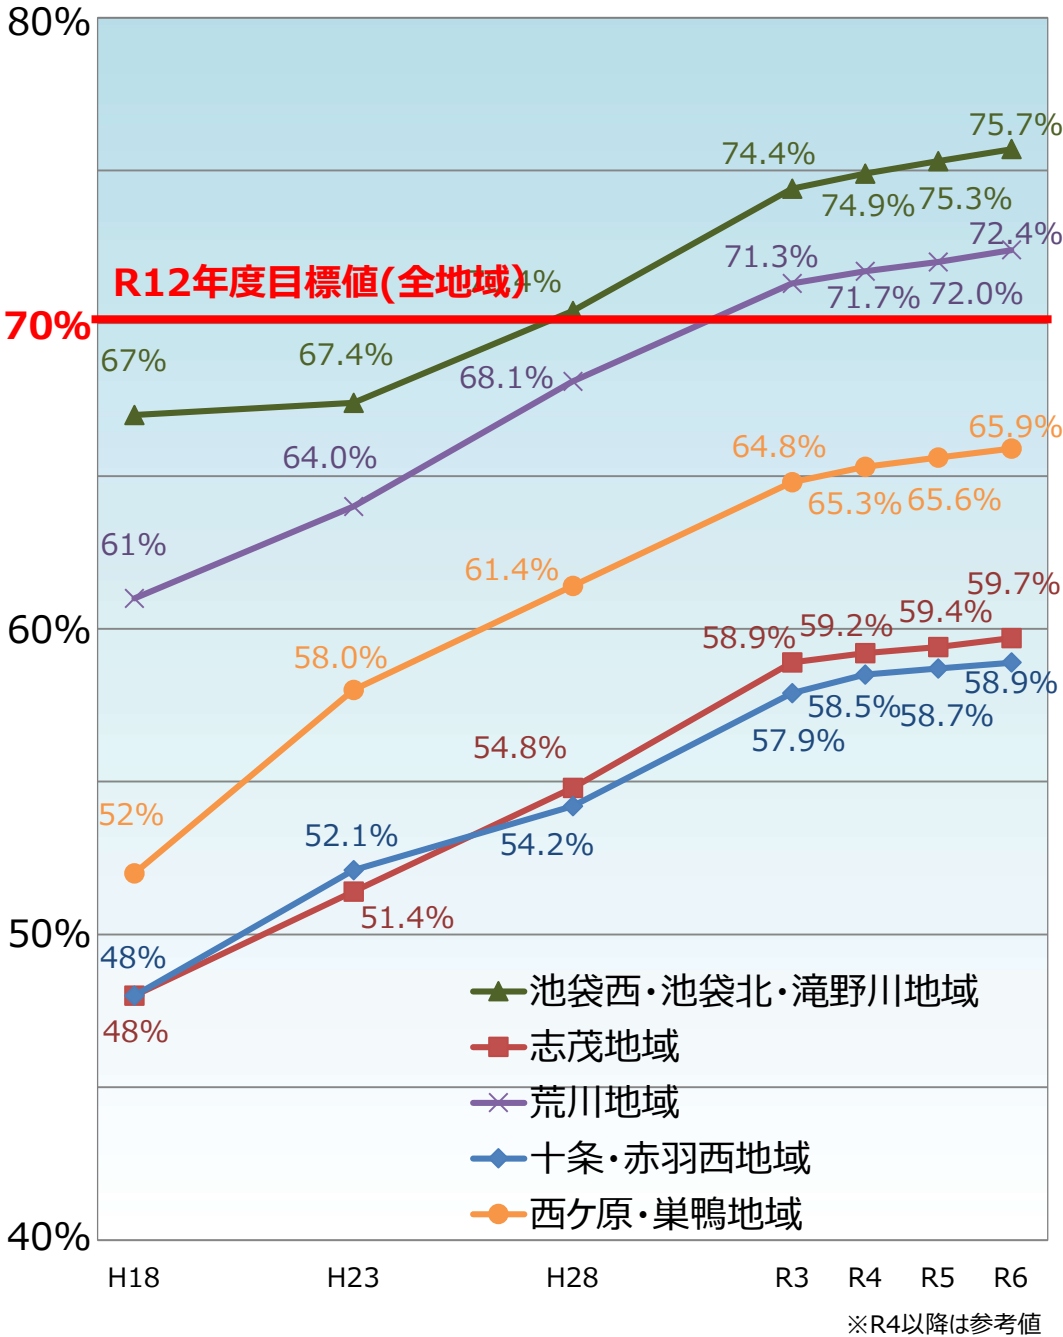

北区内の整備地域における不燃領域率と延焼遮断帯形成率の推移

不燃領域率

延焼遮断帯形成率