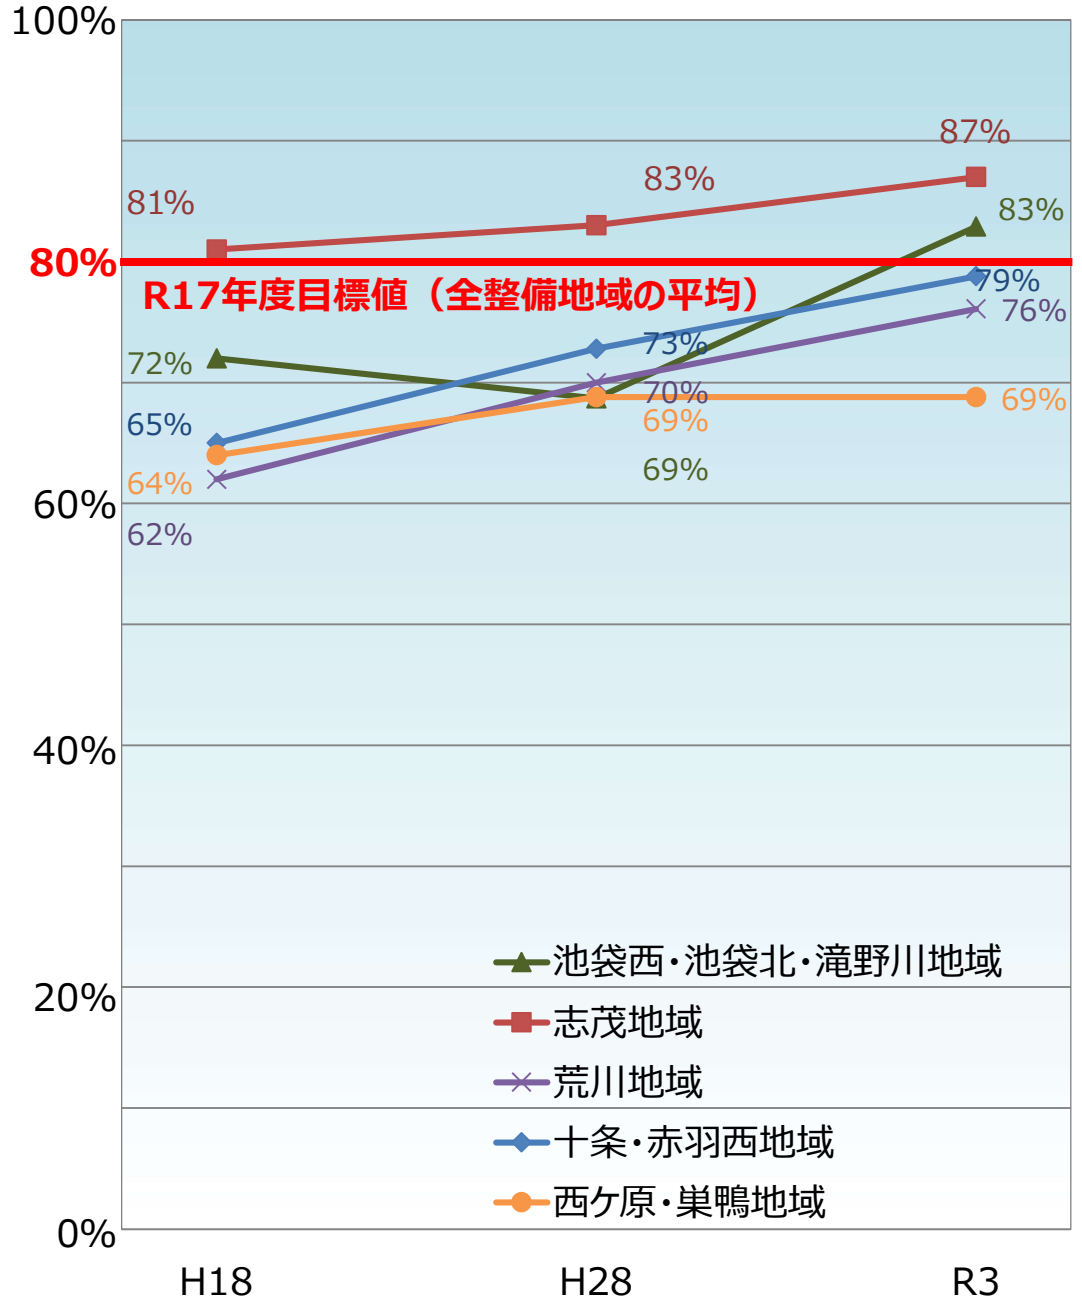

北区内の整備地域における不燃領域率と延焼遮断帯形成率の推移

不燃領域率

延焼遮断帯形成率