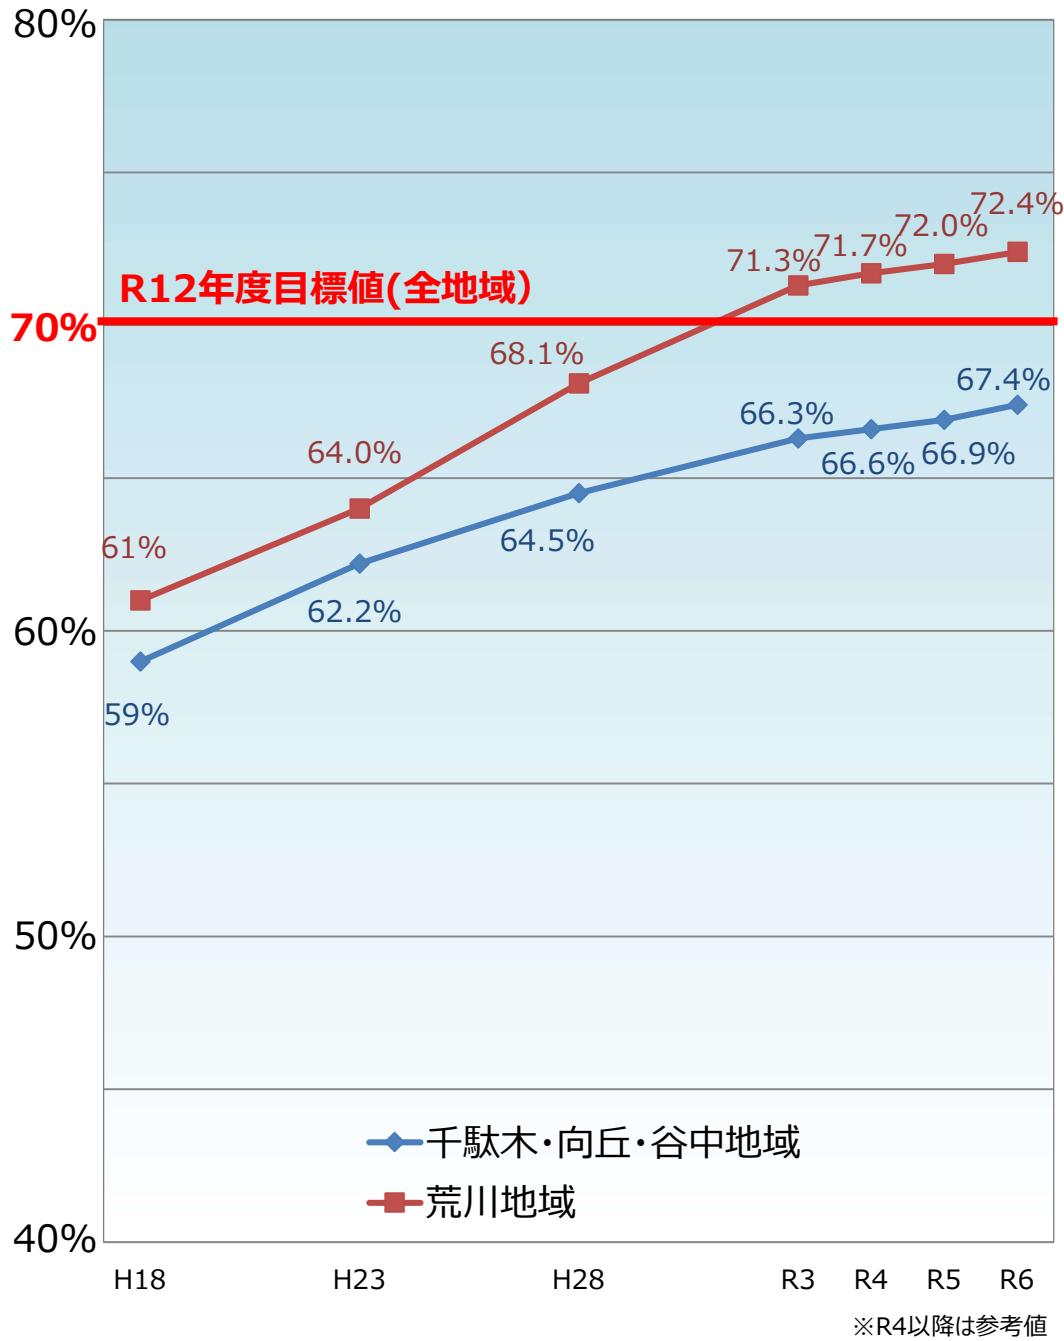

# 荒川区内の整備地域における不燃領域率と延焼遮断帯形成率の推移

不燃領域率

延焼遮断帯形成率