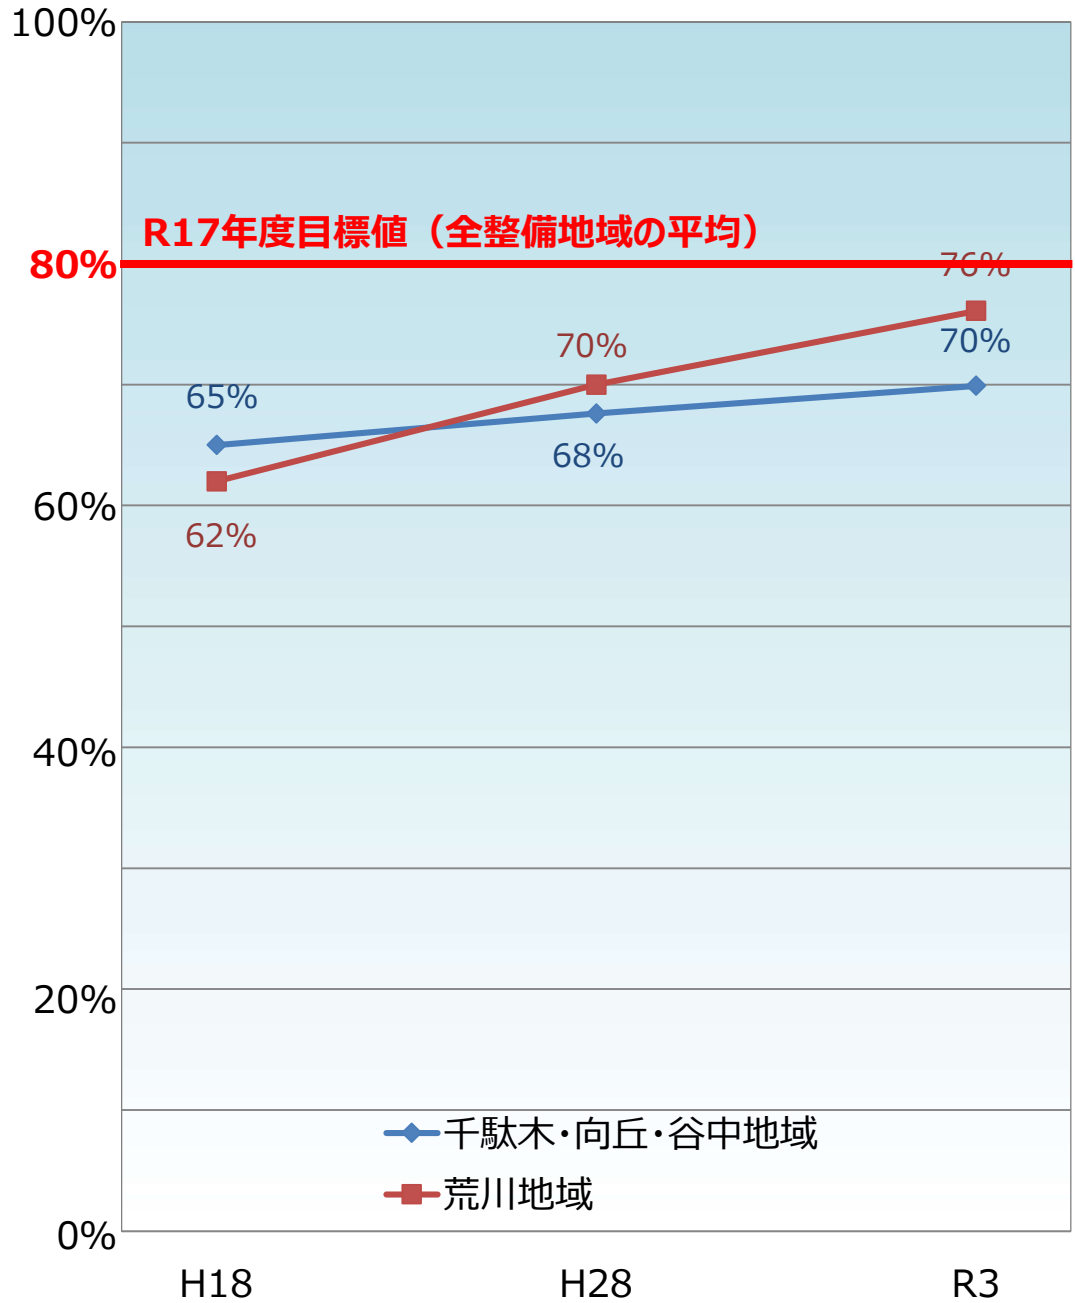

# 荒川区内の整備地域における不燃領域率と延焼遮断帯形成率の推移

不燃領域率

延焼遮断帯形成率