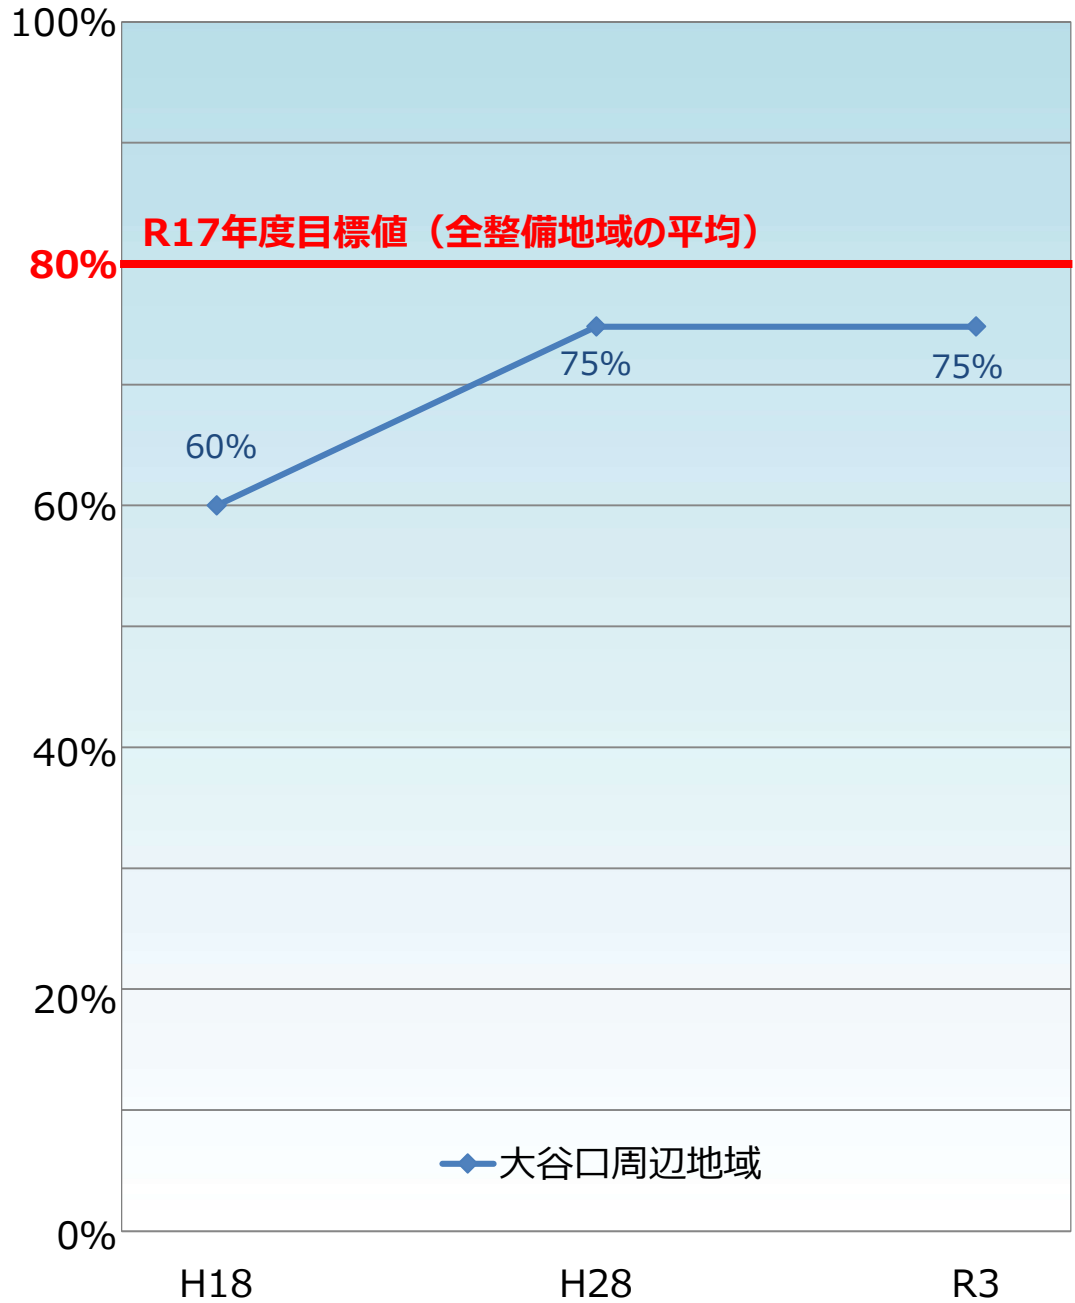

練馬区内の整備地域における不燃領域率と延焼遮断帯形成率の推移

不燃領域率

延焼遮断帯形成率