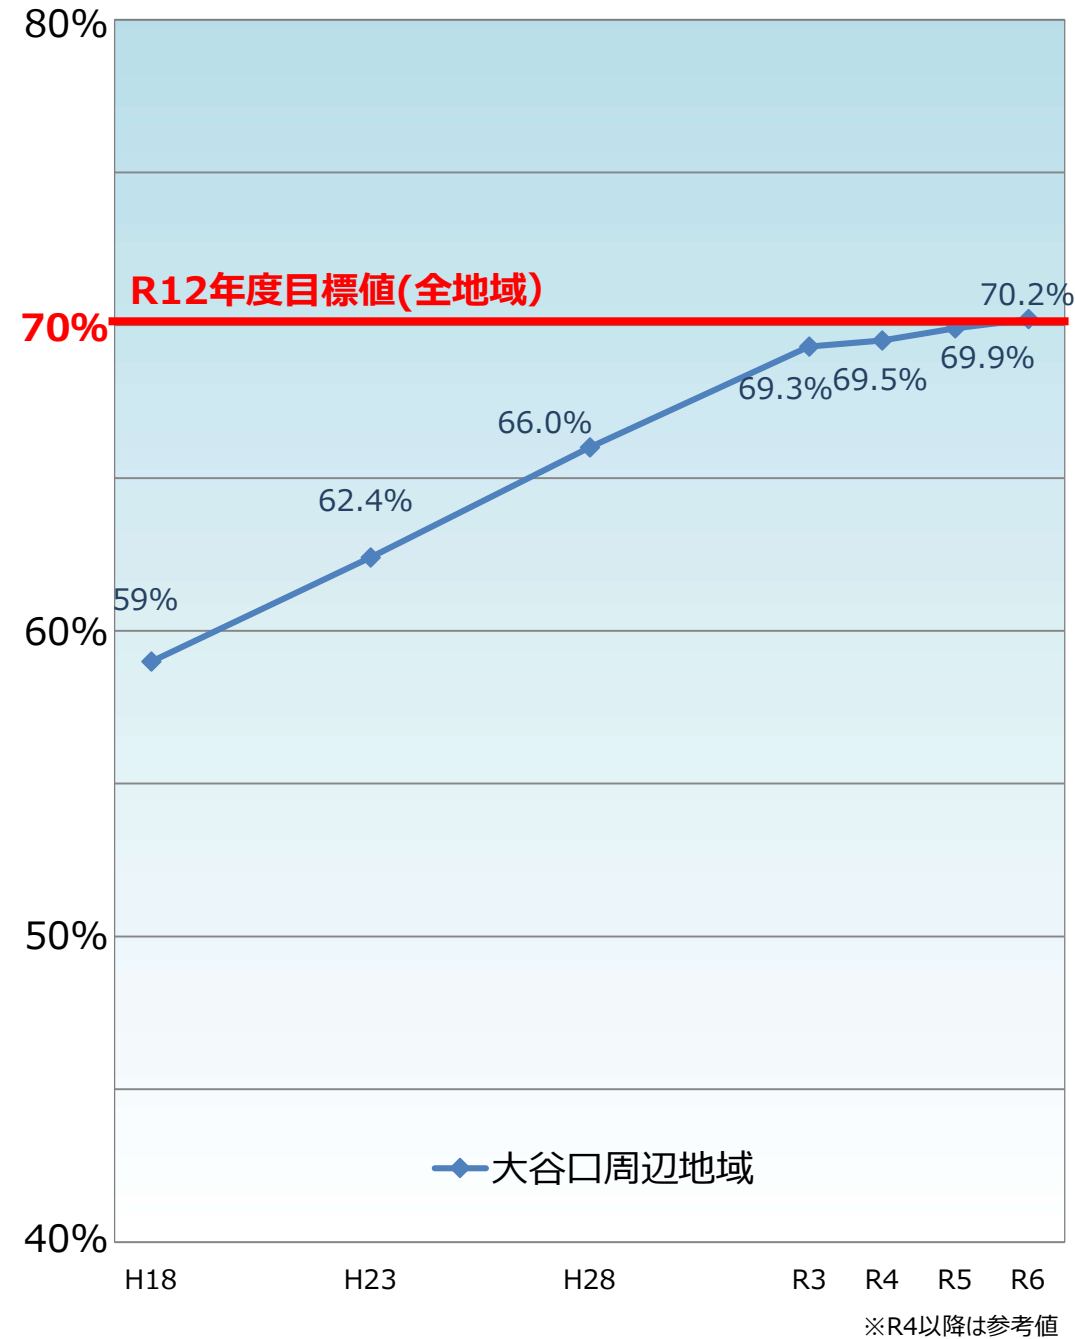

練馬区内の整備地域における不燃領域率と延焼遮断帯形成率の推移

不燃領域率

延焼遮断帯形成率