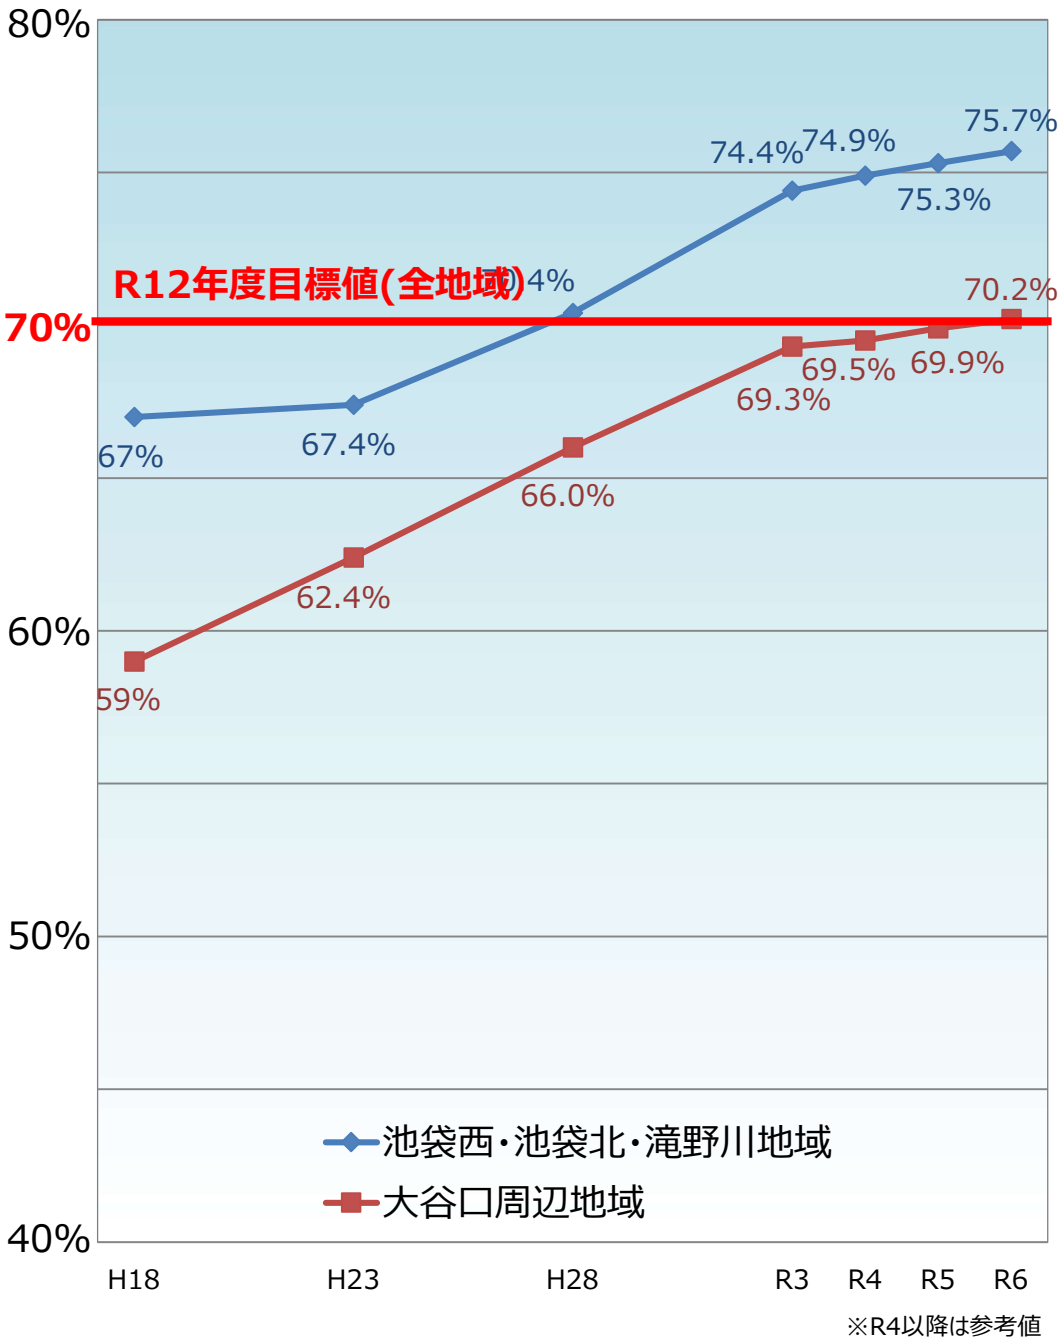

板橋区内の整備地域における不燃領域率と延焼遮断帯形成率の推移

不燃領域率

延焼遮断帯形成率