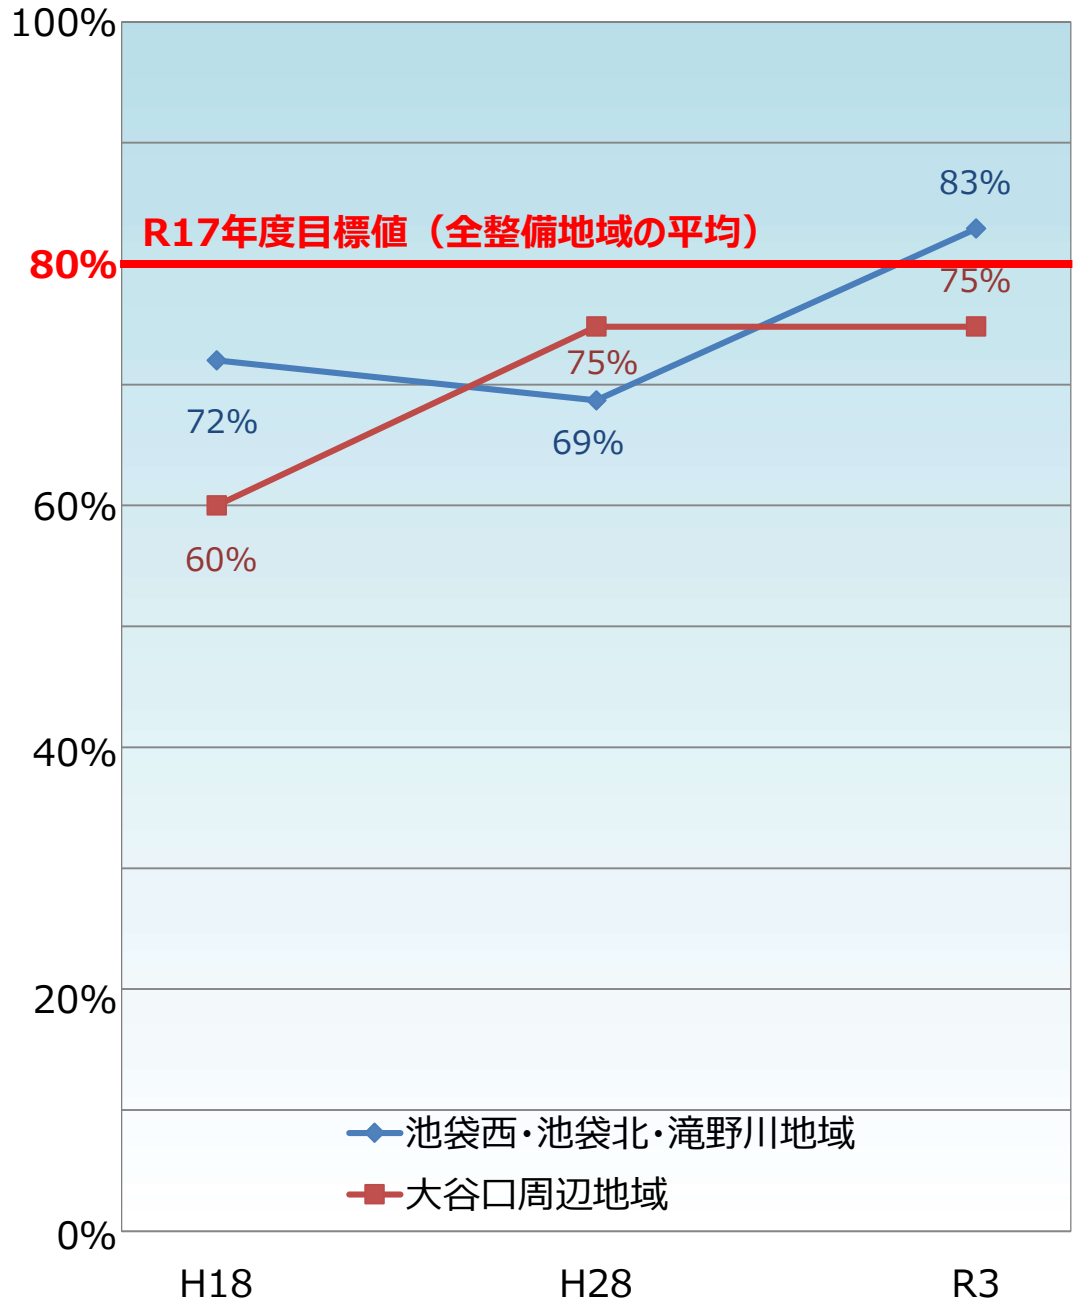

板橋区内の整備地域における不燃領域率と延焼遮断帯形成率の推移

不燃領域率

延焼遮断帯形成率