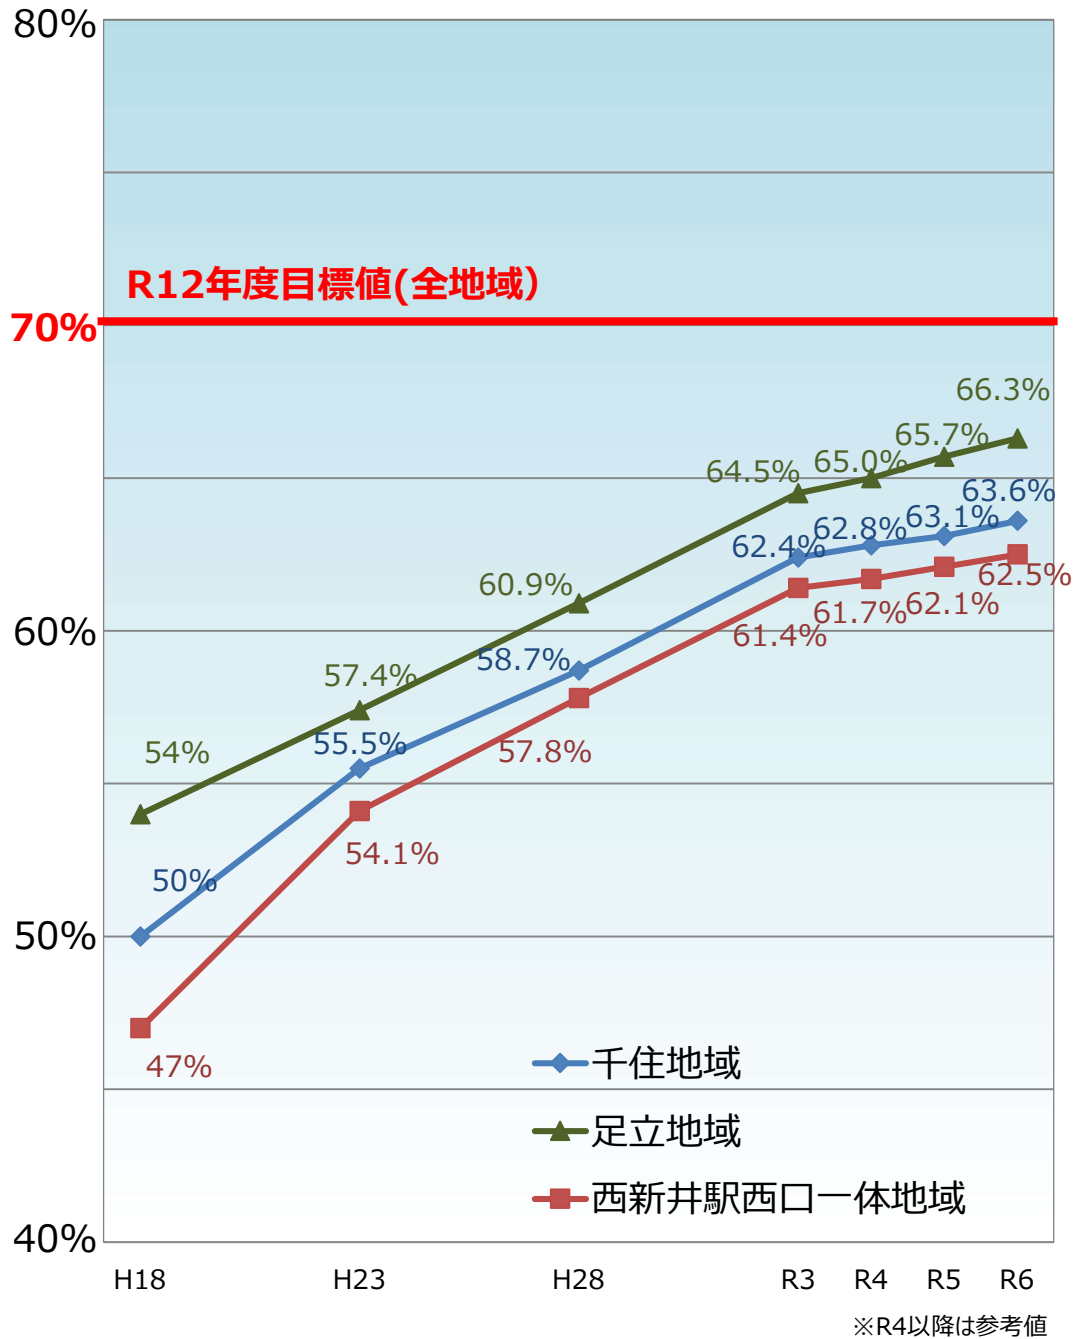

足立区内の整備地域における不燃領域率と延焼遮断帯形成率の推移

不燃領域率

延焼遮断帯形成率