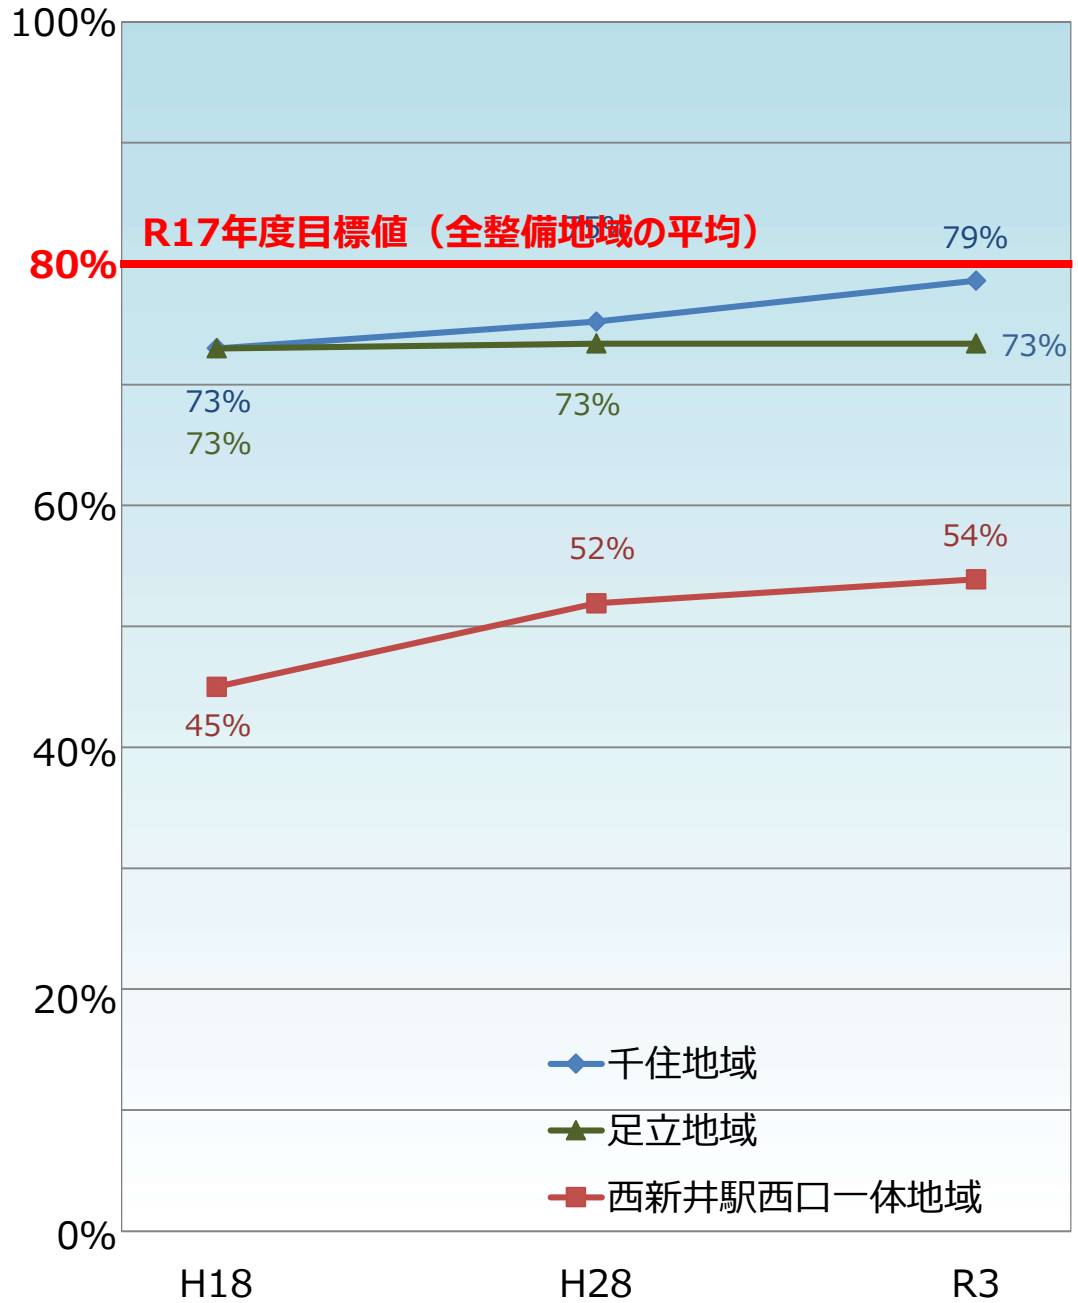

足立区内の整備地域における不燃領域率と延焼遮断帯形成率の推移

不燃領域率

延焼遮断帯形成率