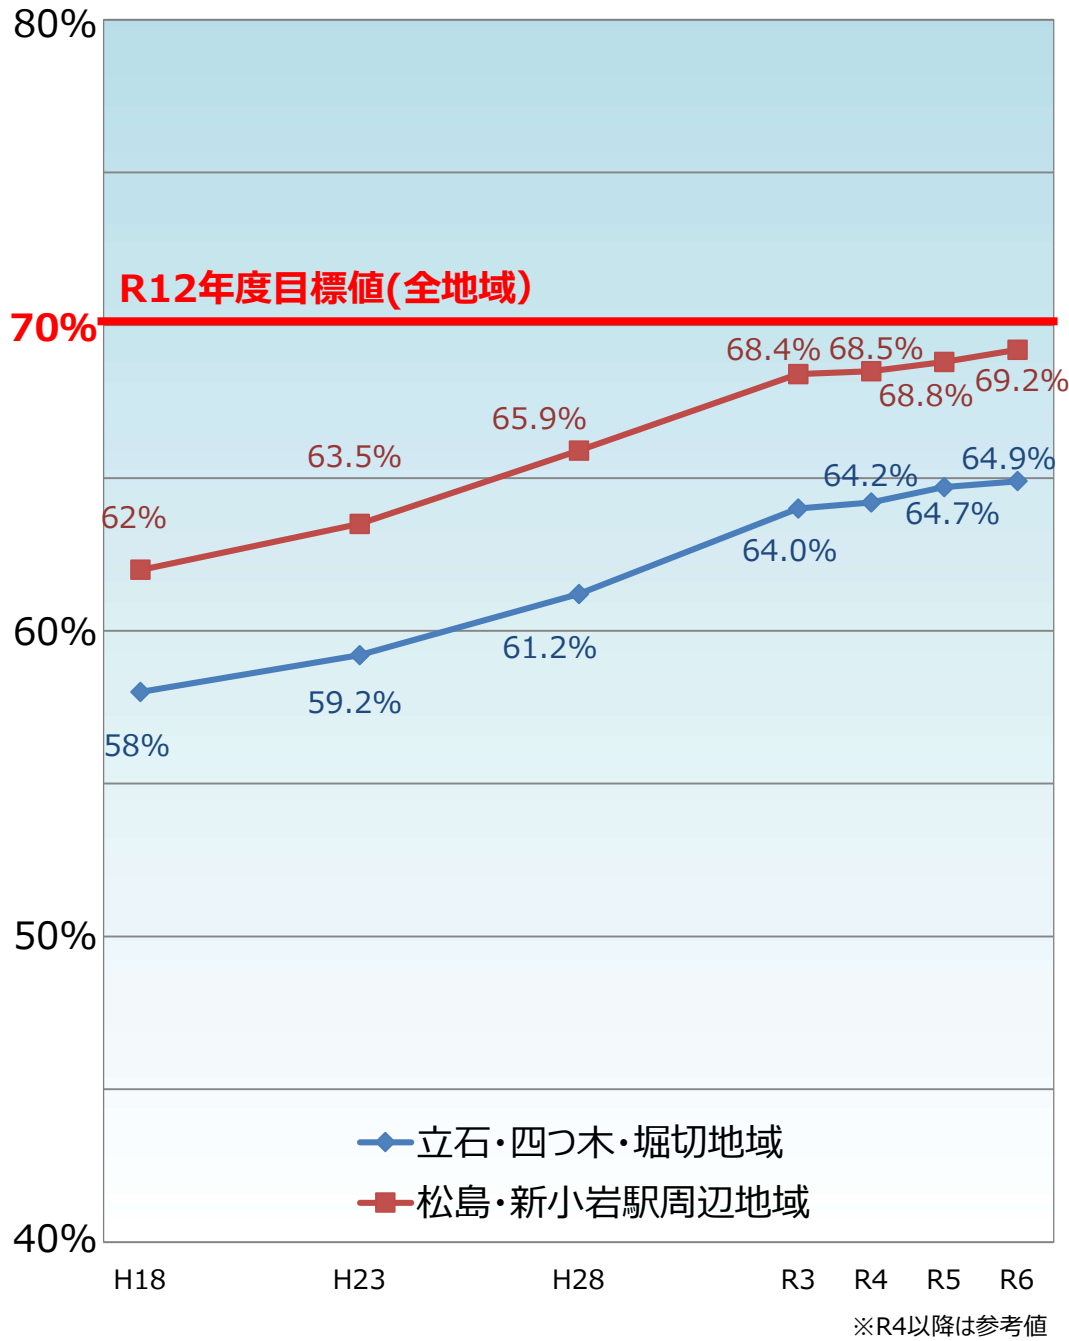

葛飾区内の整備地域における不燃領域率と延焼遮断帯形成率の推移

不燃領域率

延焼遮断帯形成率