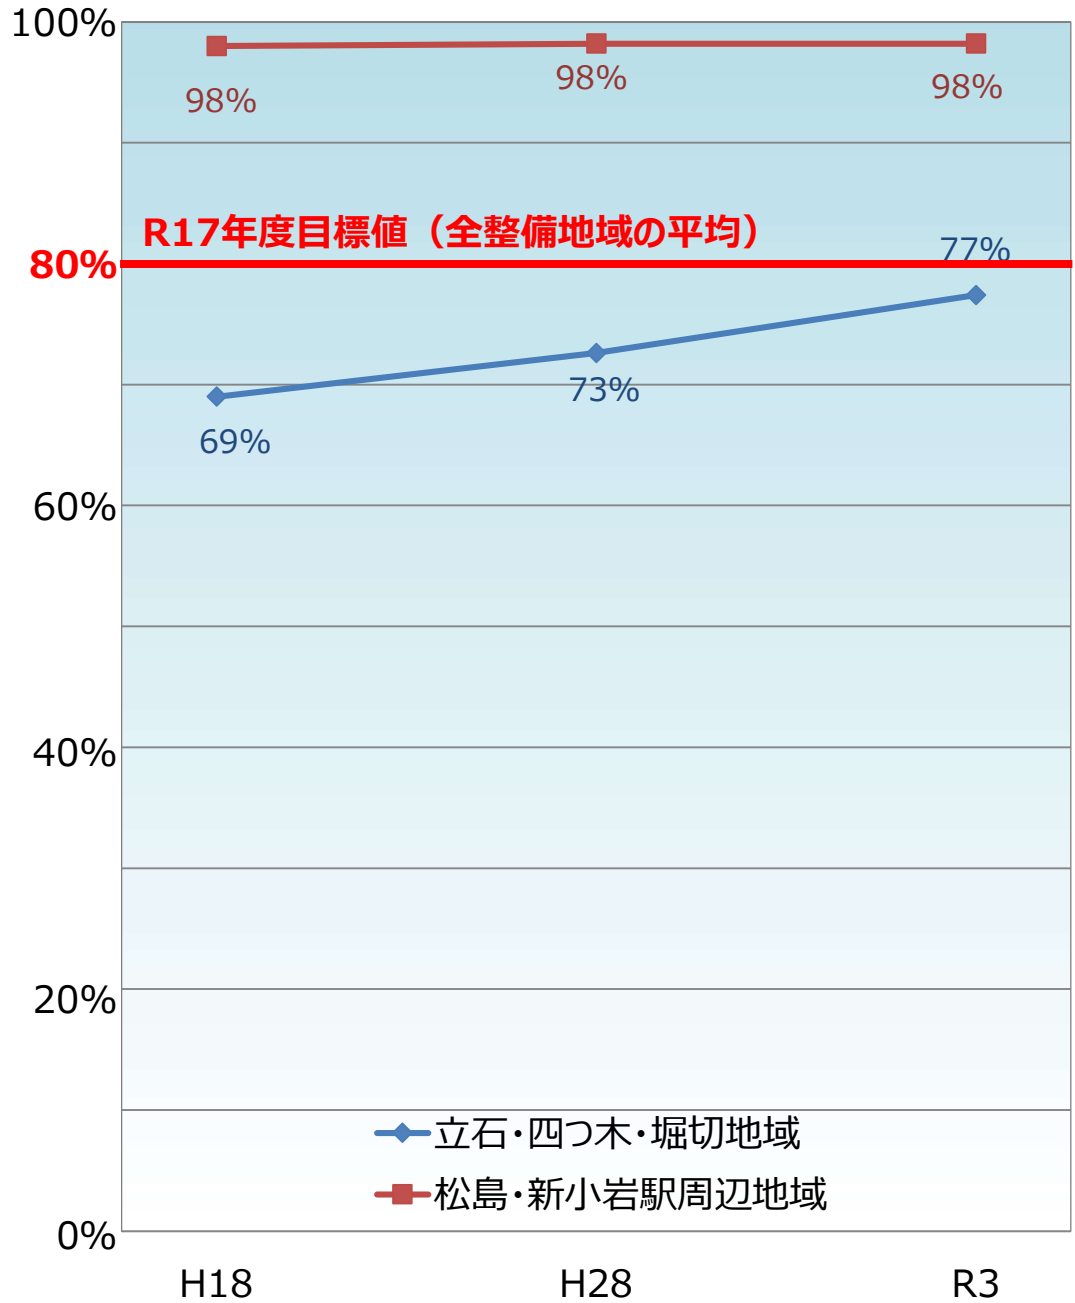

葛飾区内の整備地域における不燃領域率と延焼遮断帯形成率の推移

不燃領域率

延焼遮断帯形成率