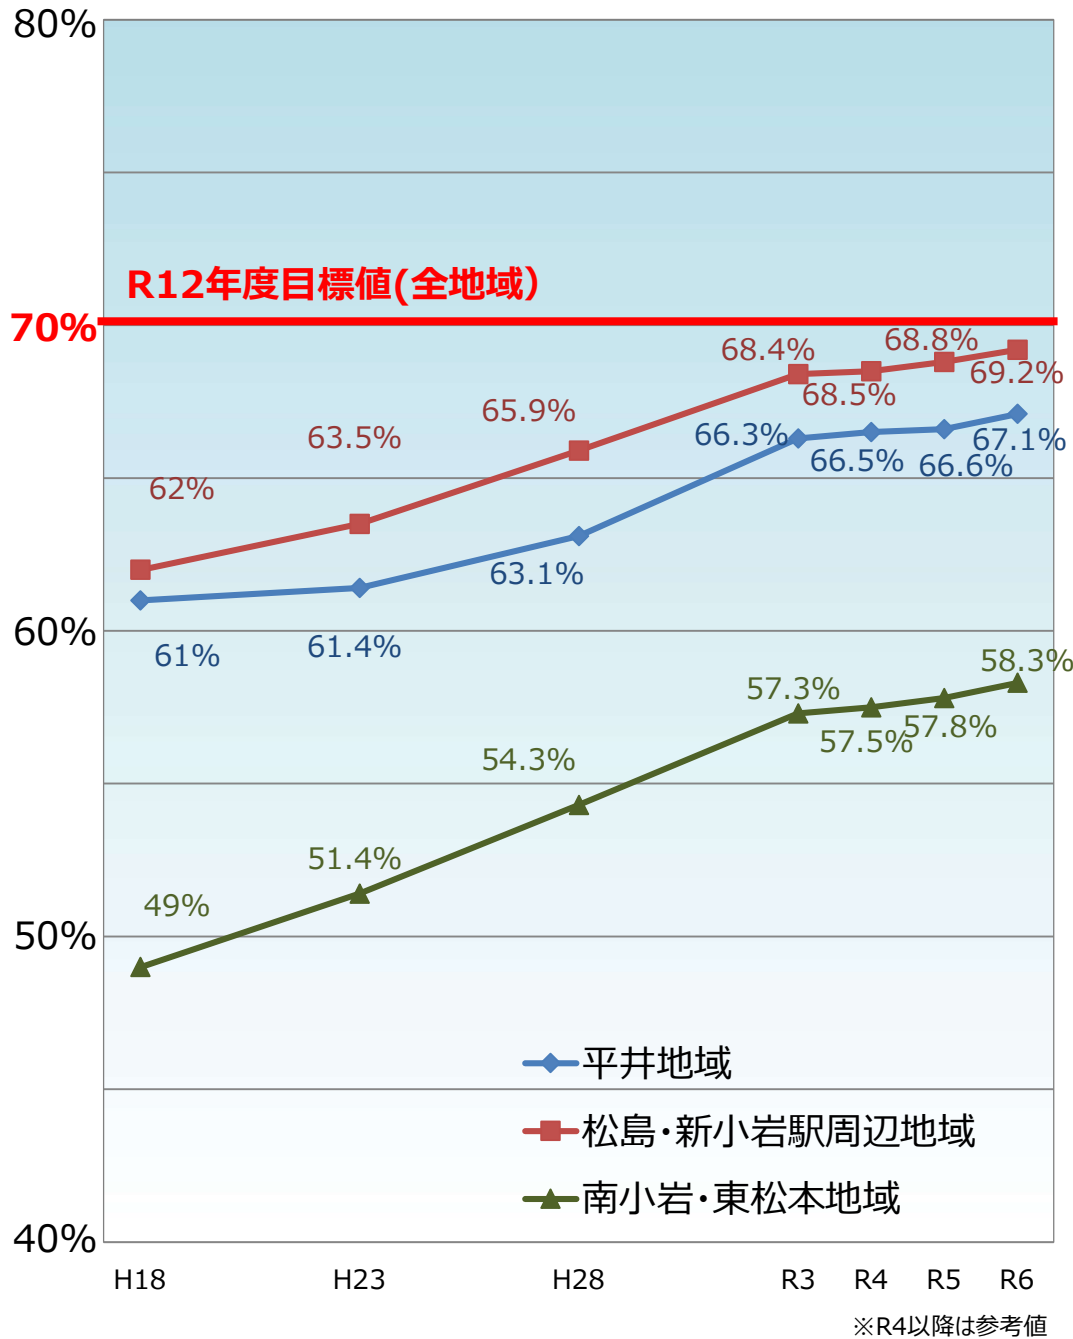

江戸川区内の整備地域における不燃領域率と延焼遮断帯形成率の推移

不燃領域率

延焼遮断帯形成率