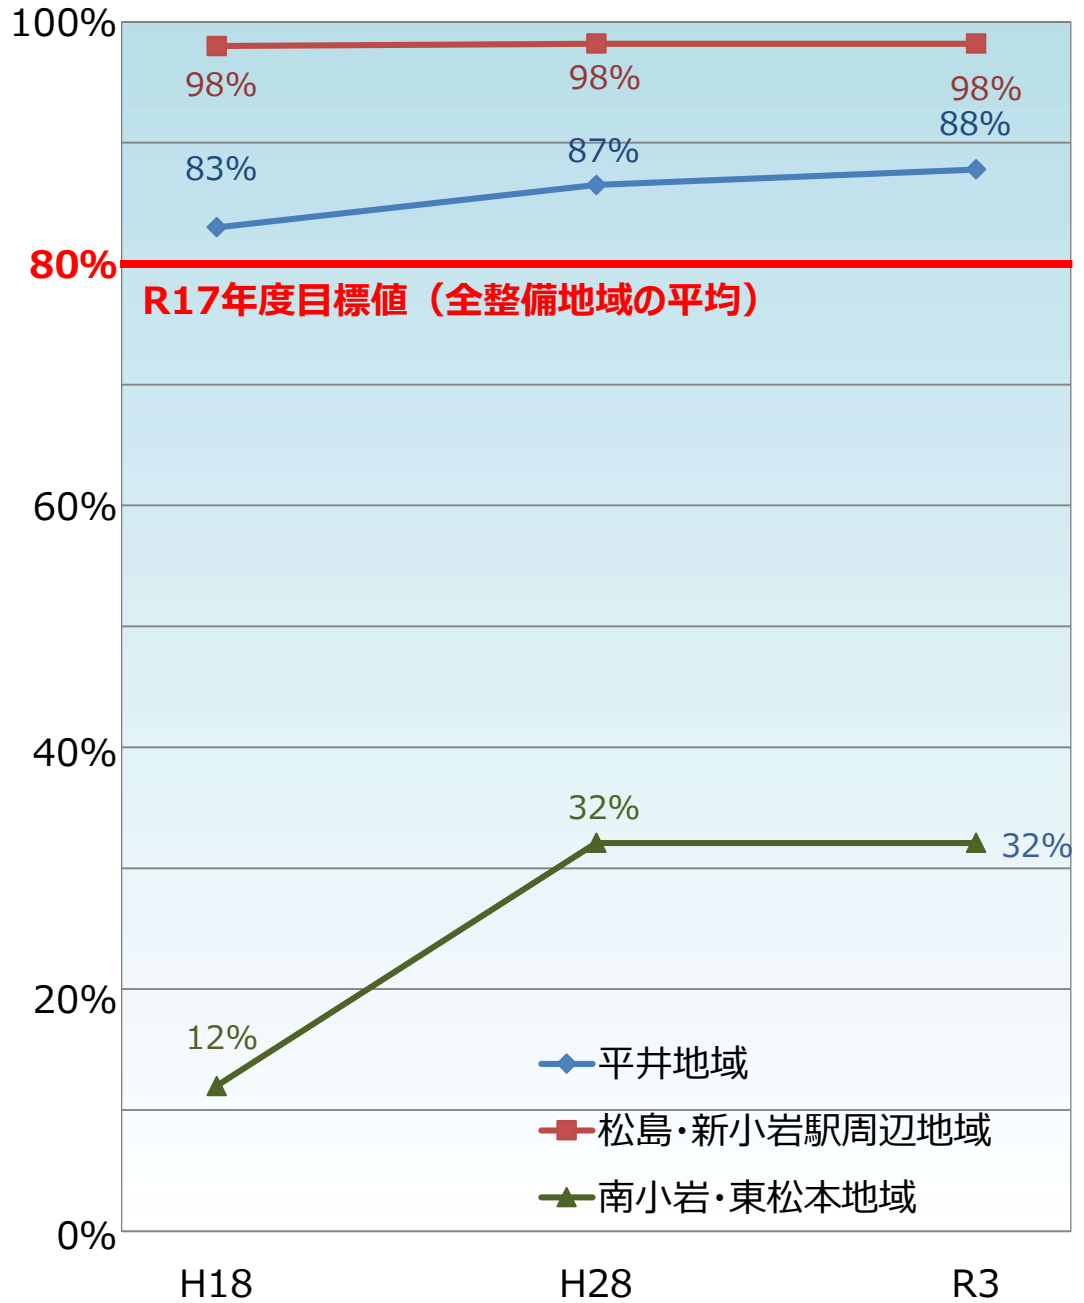

江戸川区内の整備地域における不燃領域率と延焼遮断帯形成率の推移

不燃領域率

延焼遮断帯形成率