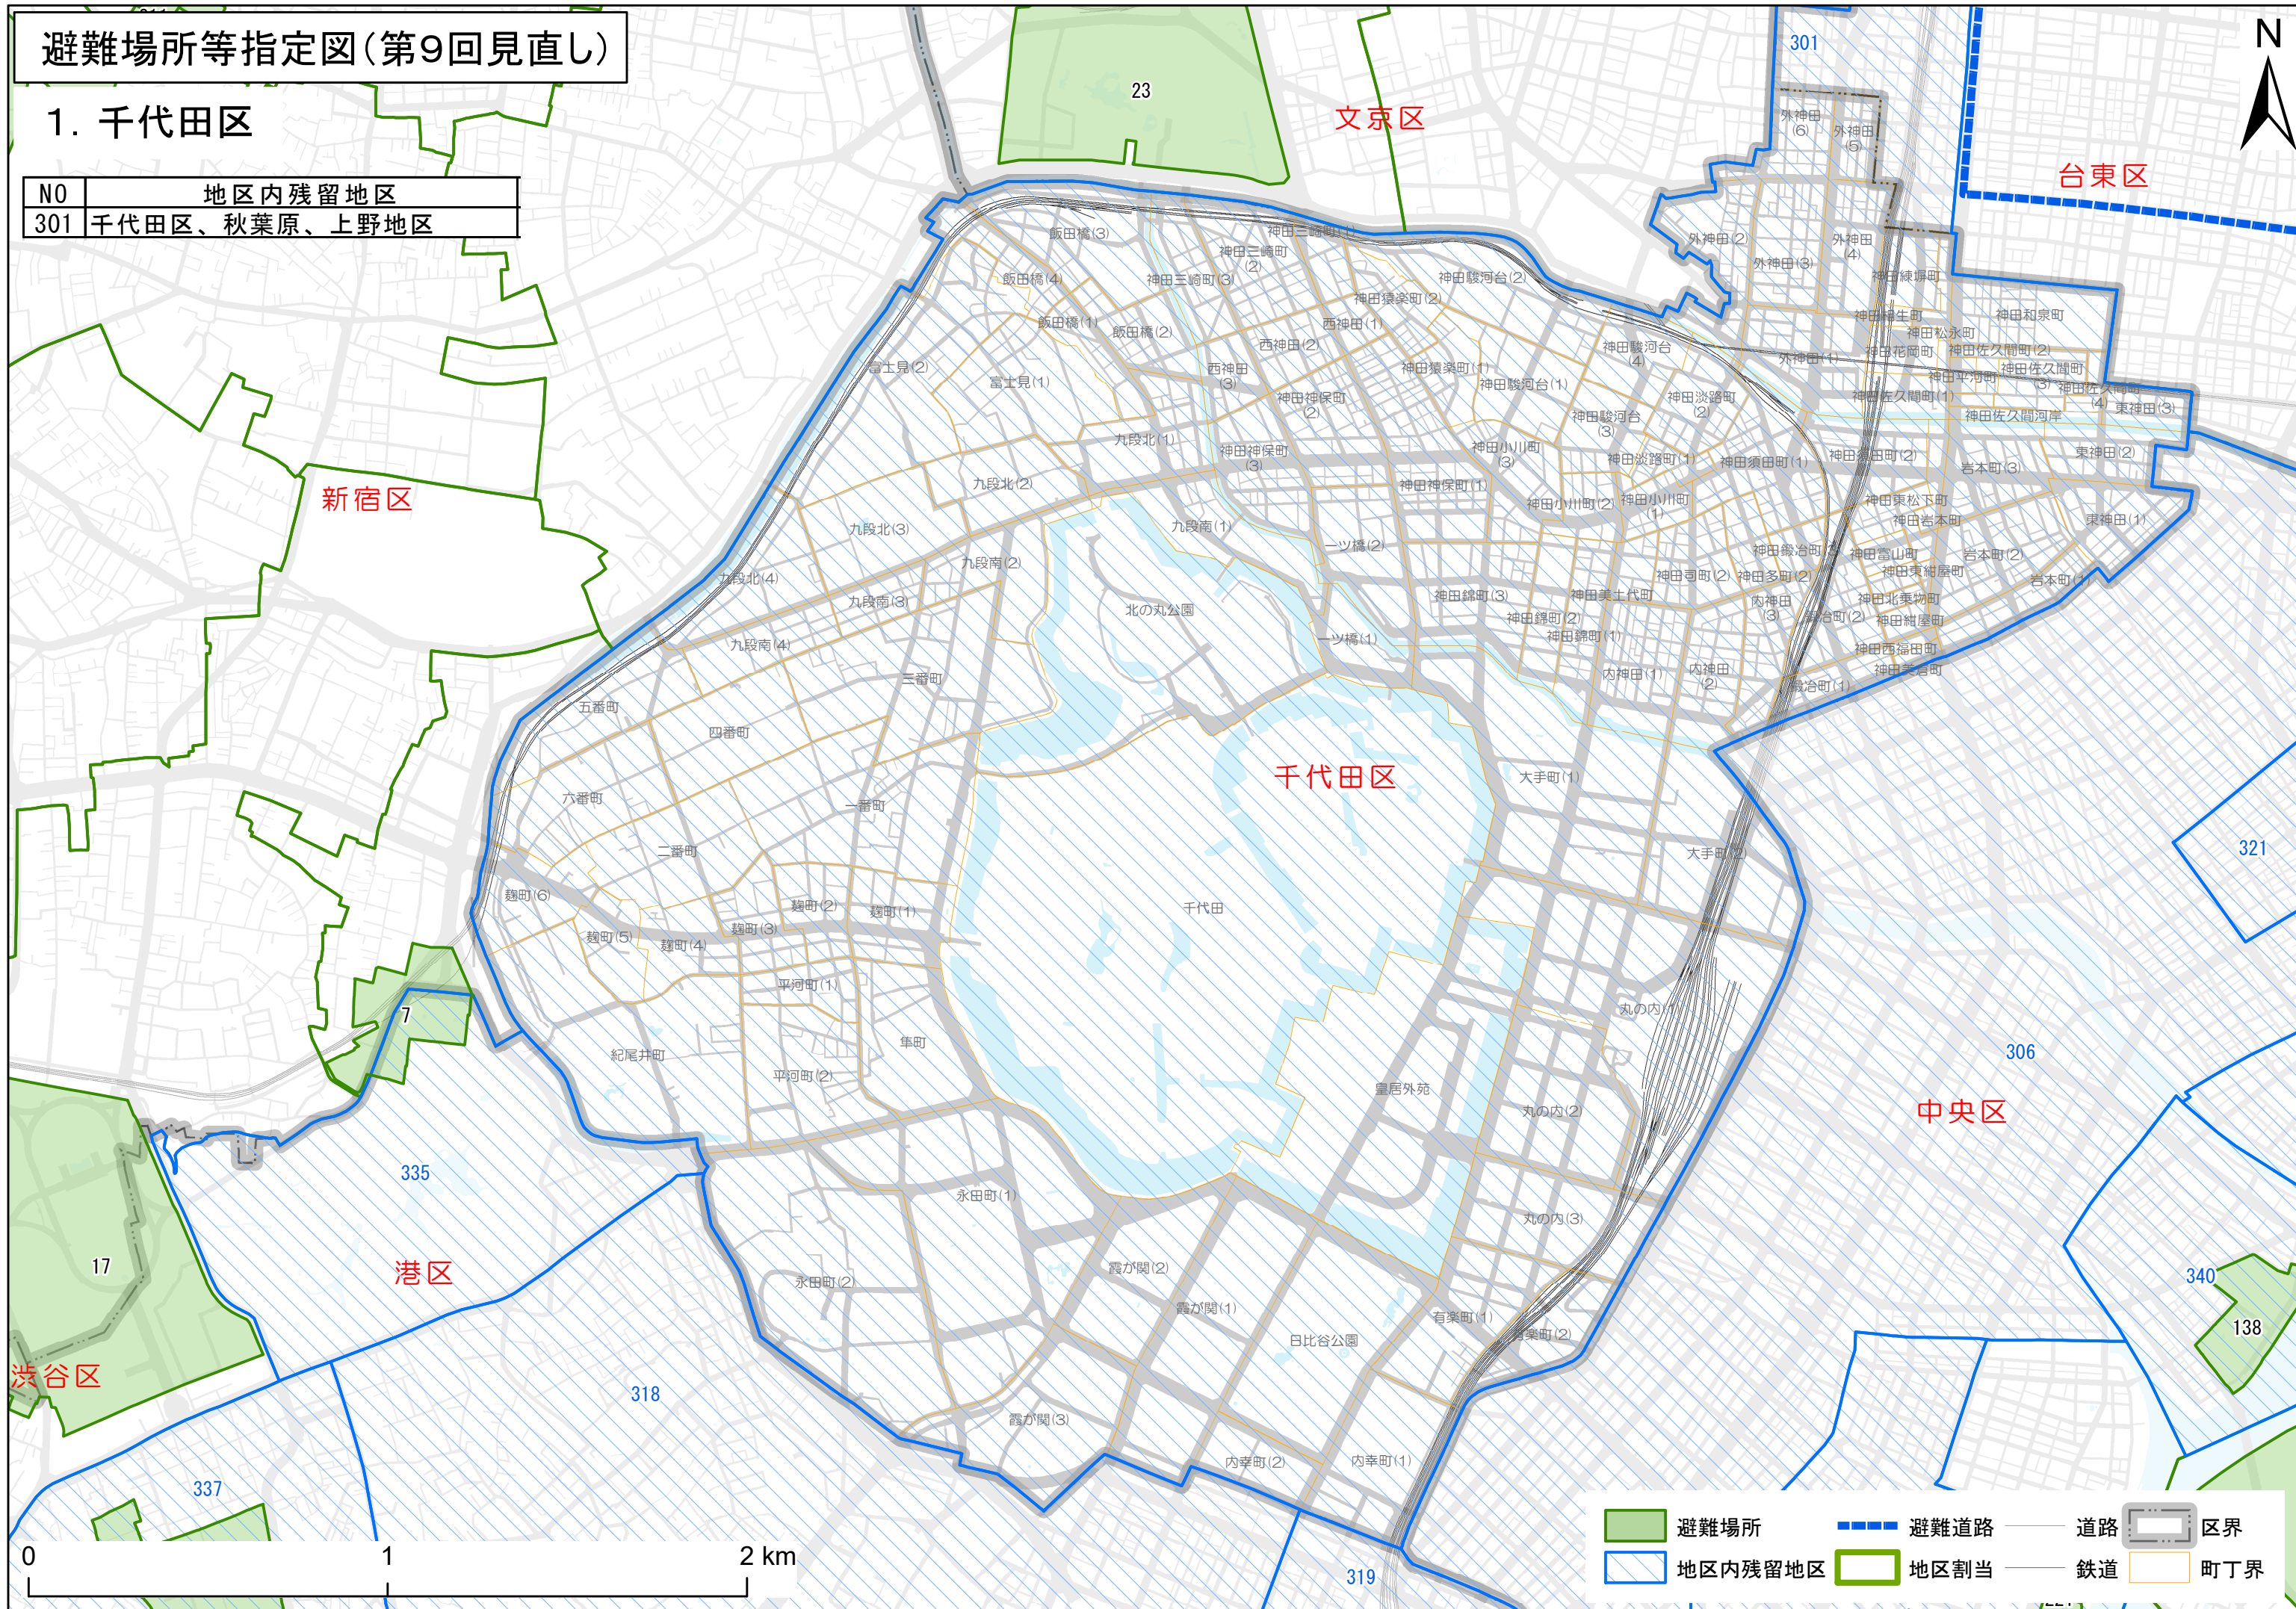

# 避難場所等指定図(第9回見直し)

## 1. 千代田区

NO	地区内残留地区
301	千代田区、秋葉原、上野地区

- 避難場所
- 避難道路
- 道路
- 区界
- 地区内残留地区
- 地区割当
- 鉄道
- 町丁界

この地図は、東京都縮尺1/2,500地形図(令和3年度版)を使用して作成したものです(4都市基交第578号)。