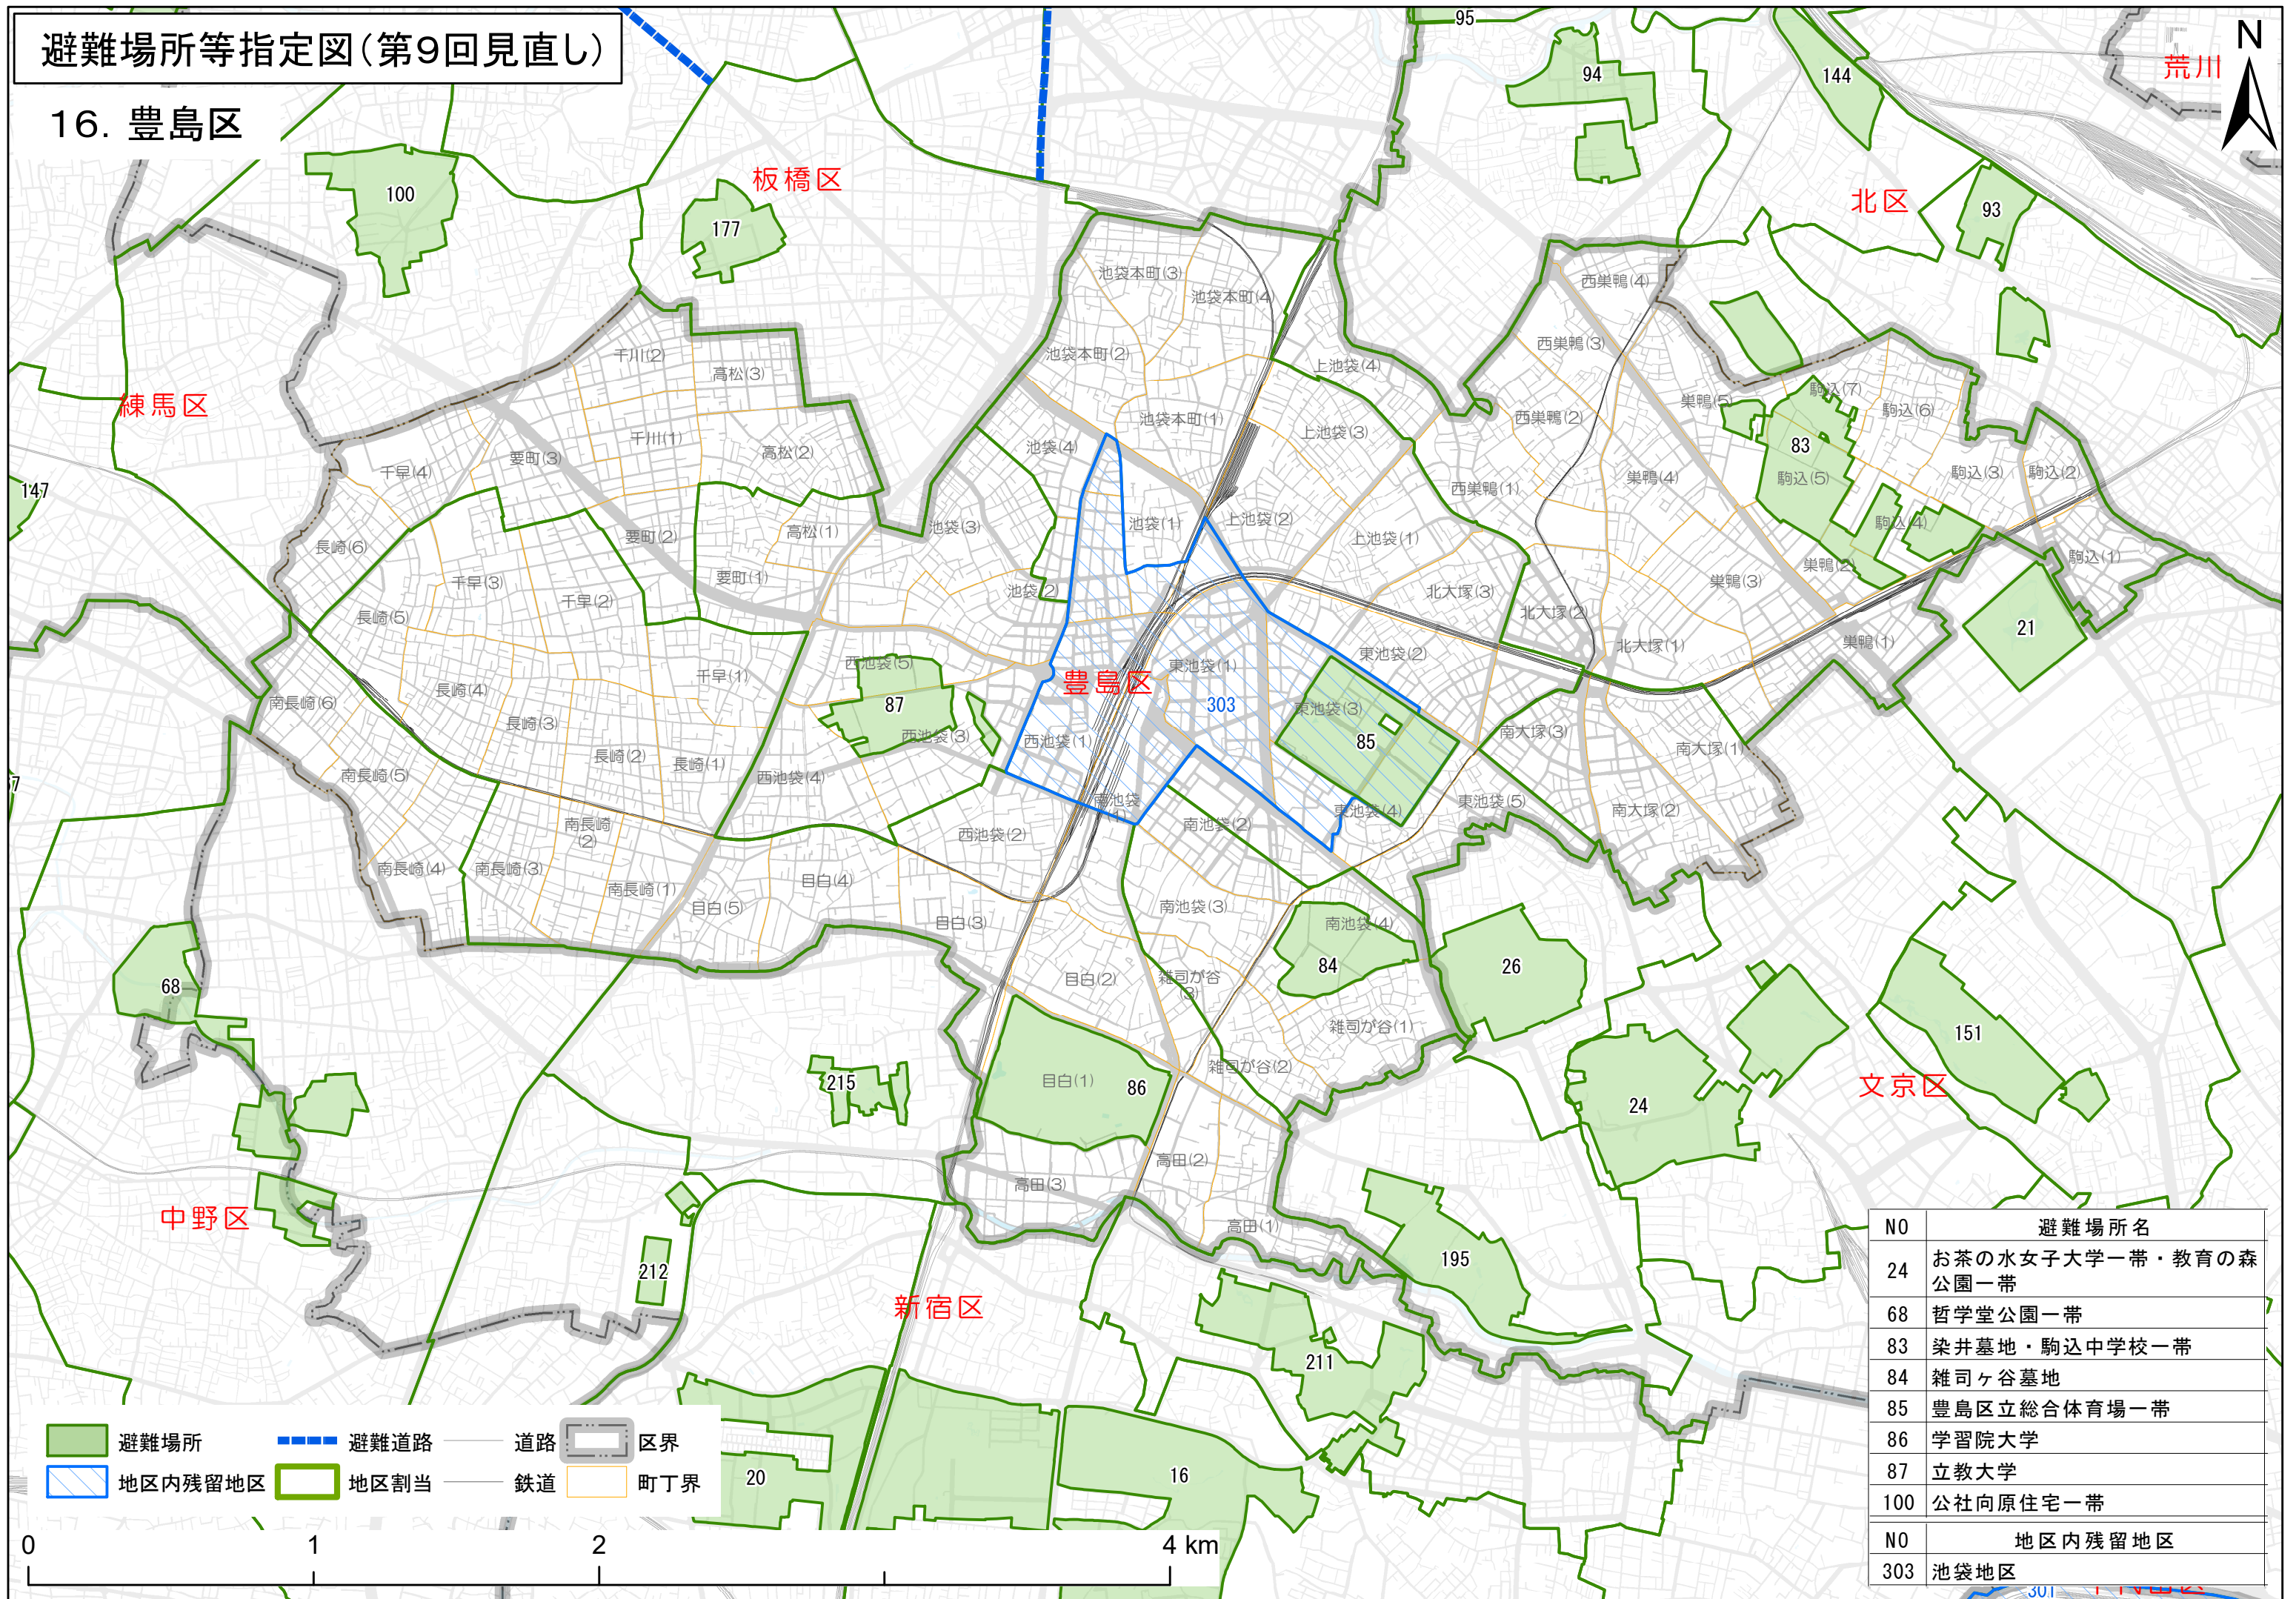

避難場所等指定図(第9回見直し)

16. 豊島区

| N0 | 避難場所名 |
|-----|---------------------|
| 24 | お茶の水女子大学一帯・教育の森公園一帯 |
| 68 | 哲学堂公園一帯 |
| 83 | 染井墓地・駒込中学校一帯 |
| 84 | 雑司ヶ谷墓地 |
| 85 | 豊島区立総合体育場一帯 |
| 86 | 学習院大学 |
| 87 | 立教大学 |
| 100 | 公社向原住宅一帯 |
| N0 | 地区内残留地区 |
| 303 | 池袋地区 |

この地図は、東京都縮尺1/2,500地形図(令和3年度版)を使用して作成したものです(4都市基交第578号)。