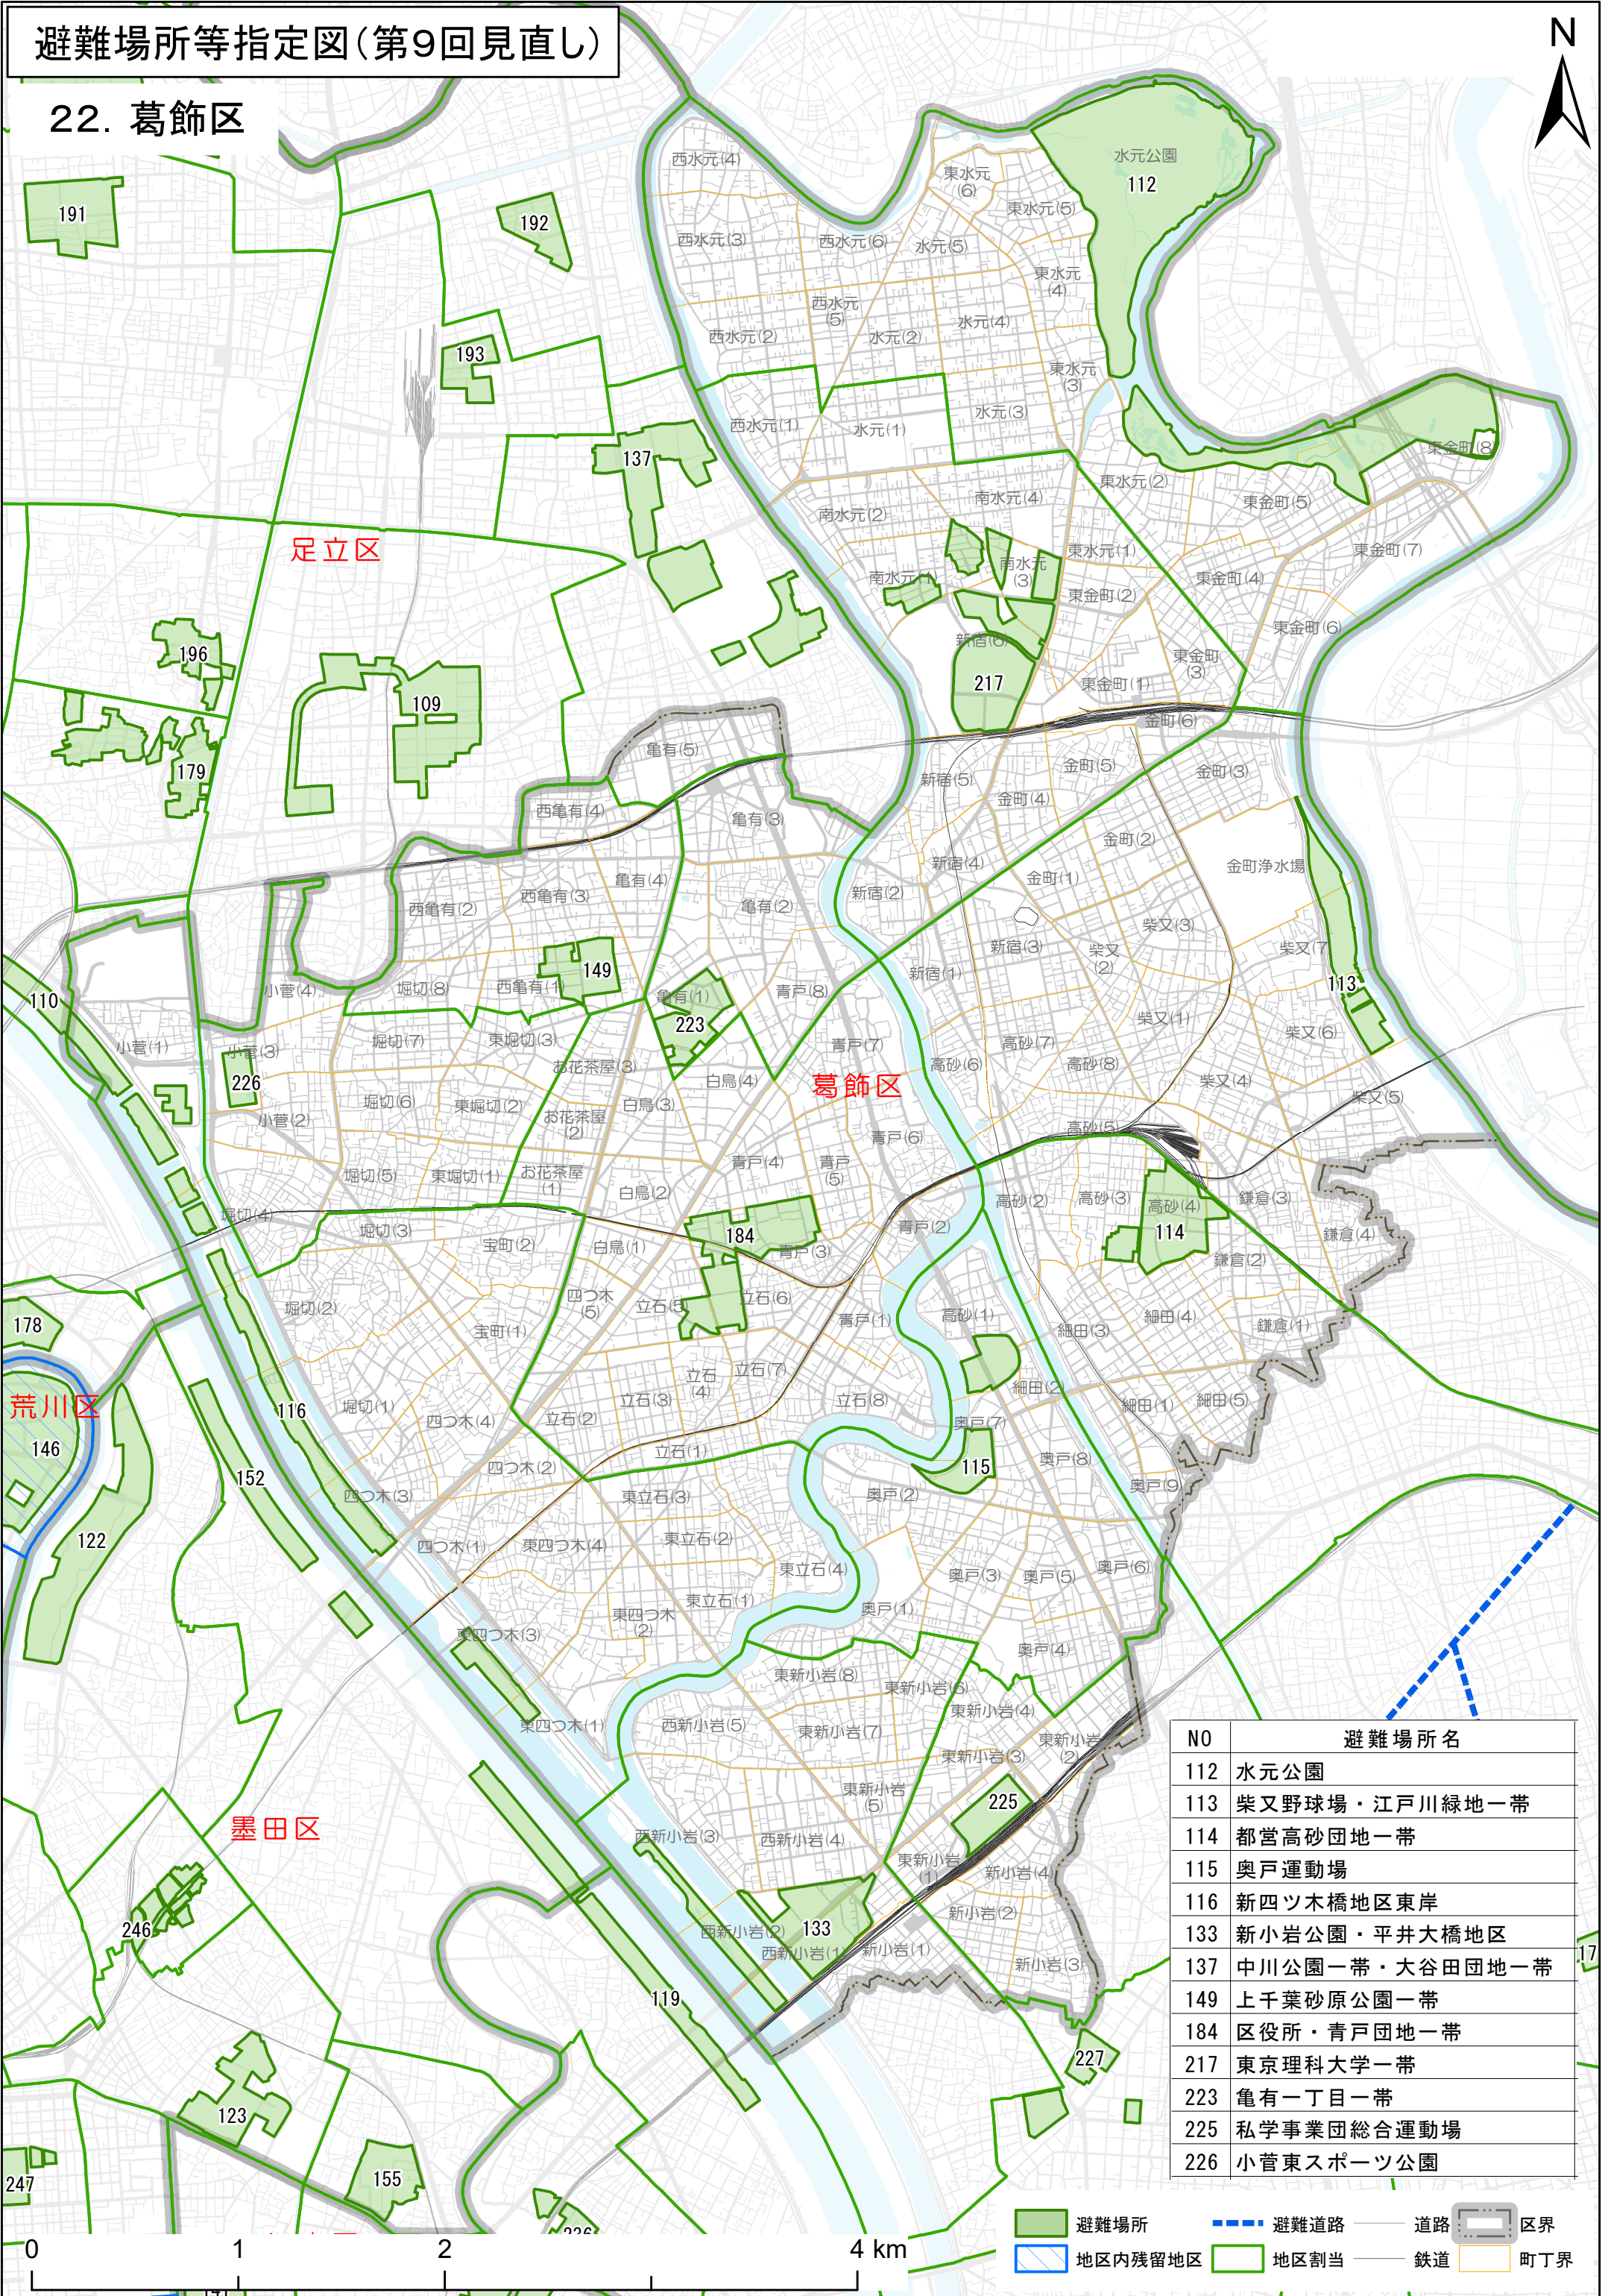

避難場所等指定図(第9回見直し)

22. 葛飾区

NO	避難場所名
112	水元公園
113	柴又野球場・江戸川緑地一帯
114	都営高砂団地一帯
115	奥戸運動場
116	新四ツ木橋地区東岸
133	新小岩公園・平井大橋地区
137	中川公園一帯・大谷田団地一帯
149	上千葉砂原公園一帯
184	区役所・青戸団地一帯
217	東京理科大学一帯
223	亀有一丁目一帯
225	私学事業団総合運動場
226	小菅東スポーツ公園

この地図は、東京都縮尺1/2,500地形図(令和3年度版)を使用して作成したものです(4都市基交第578号)。