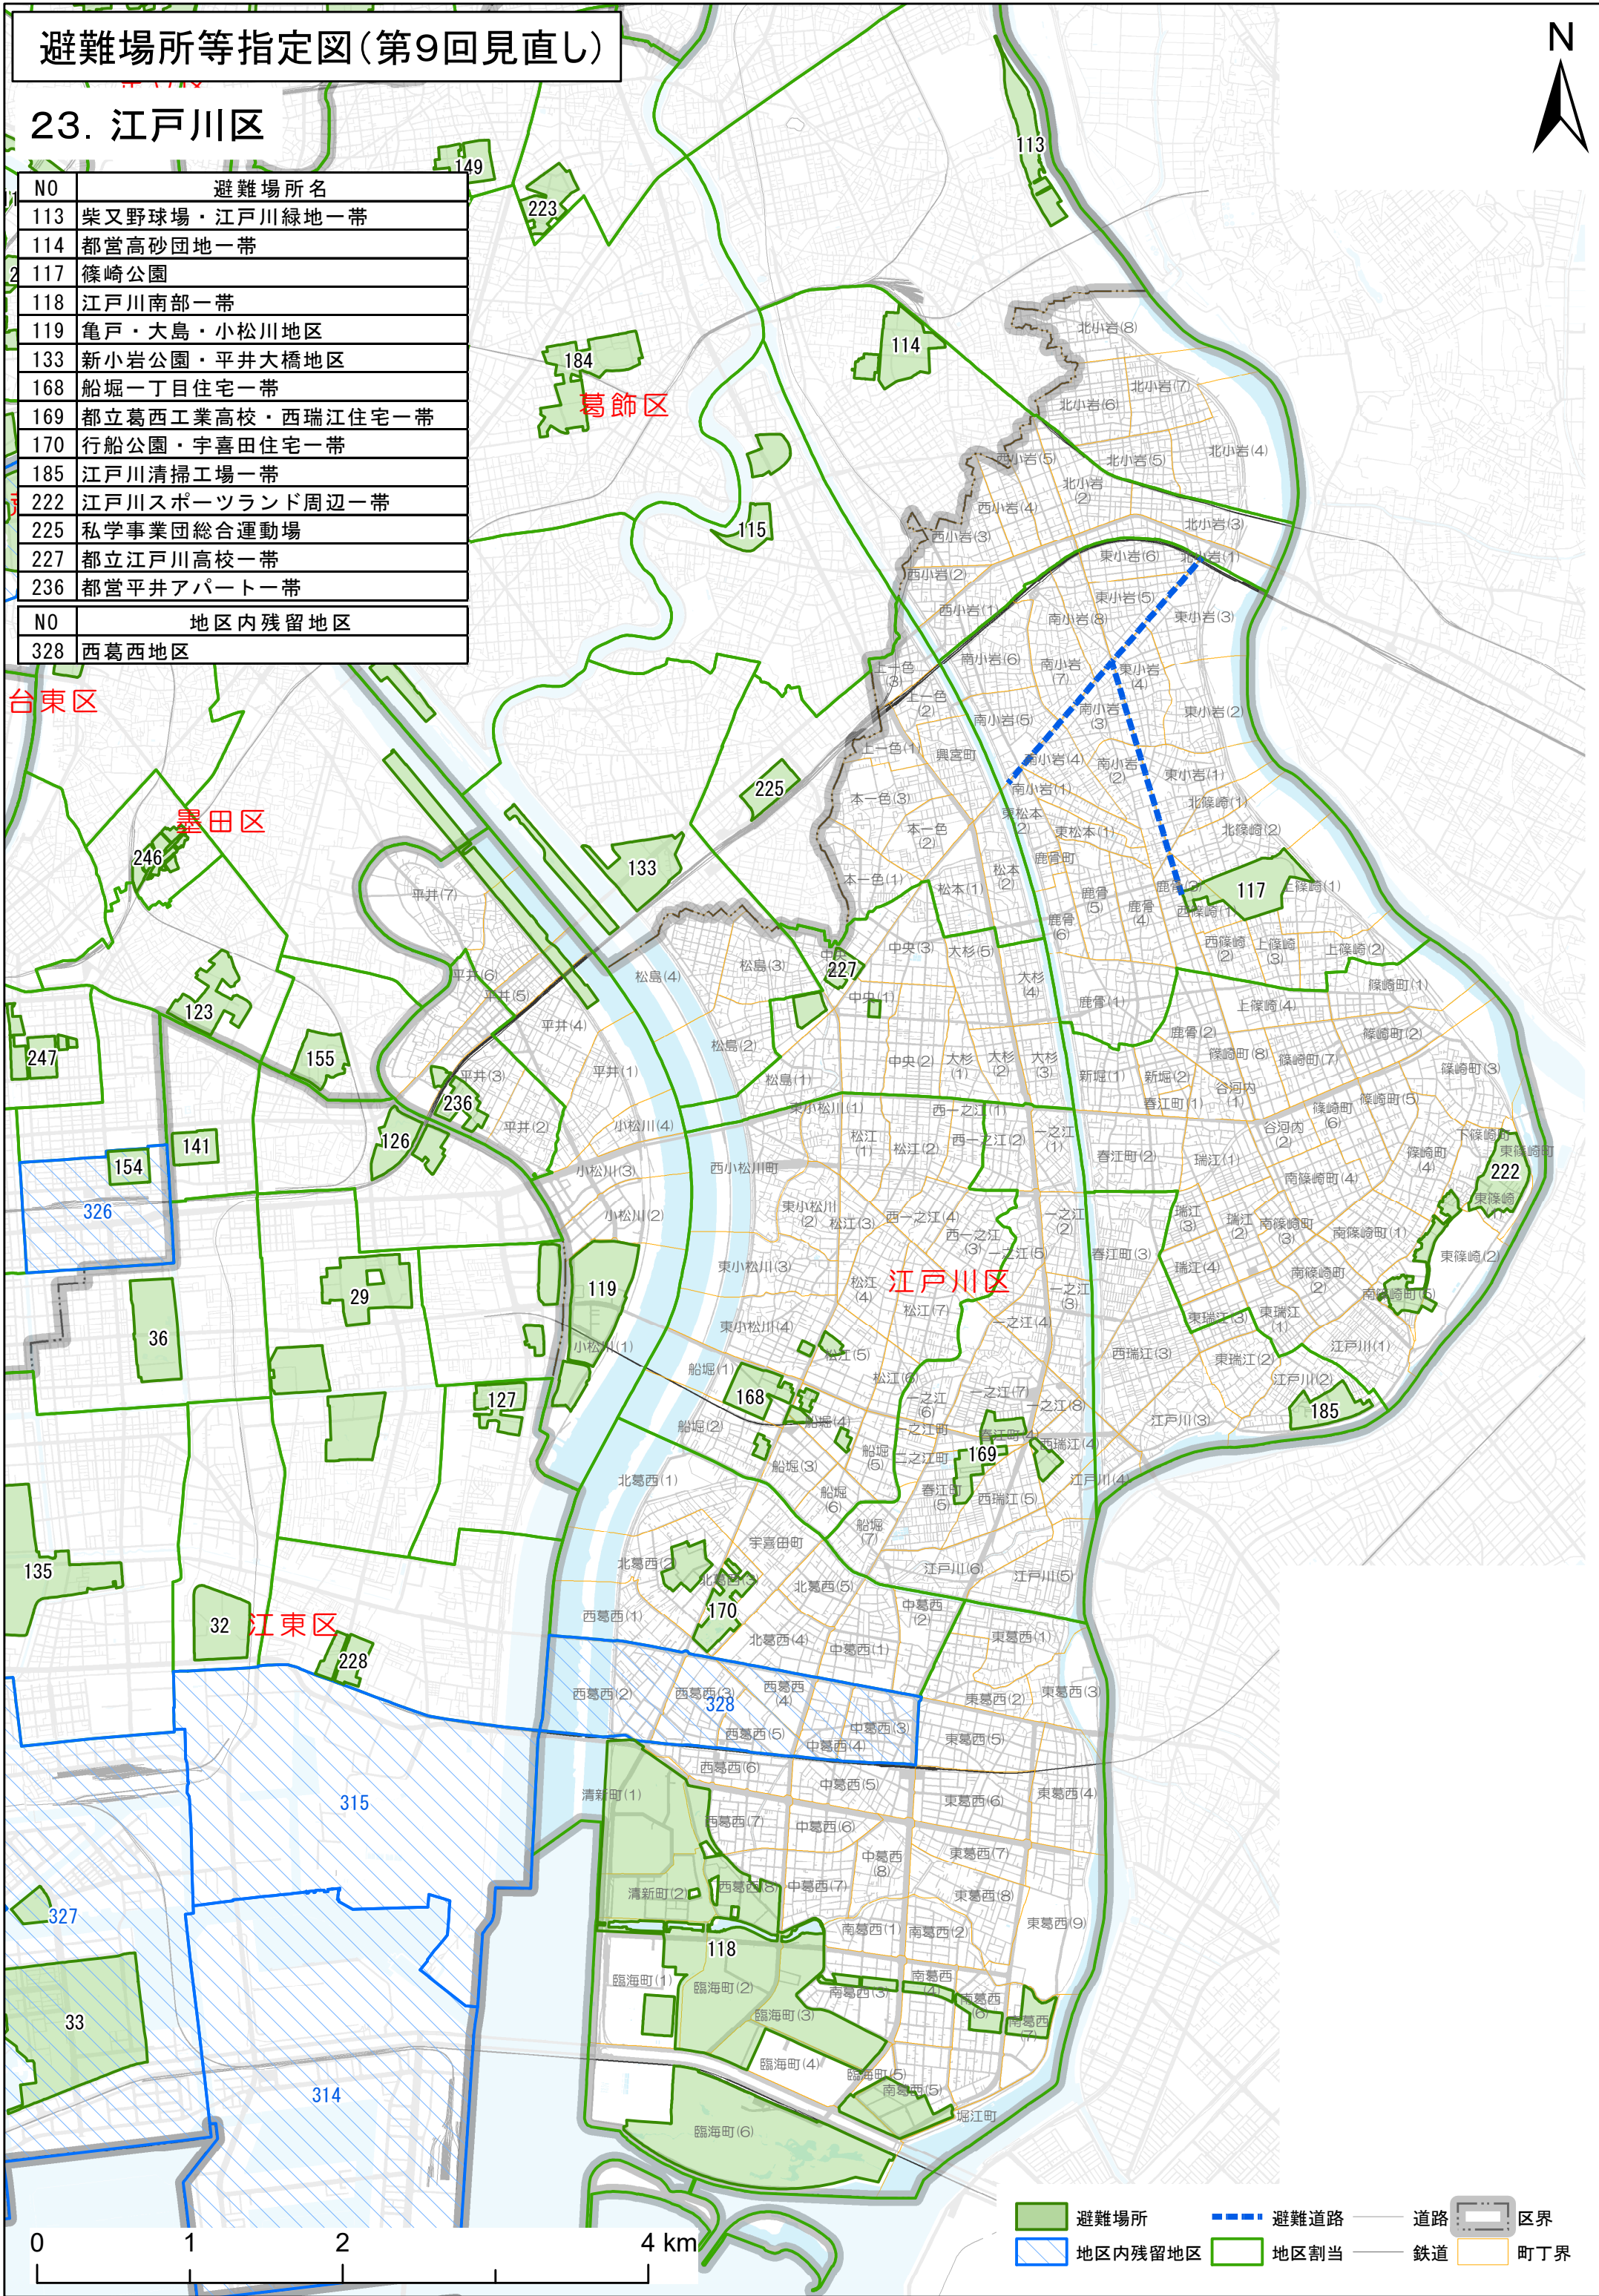

避難場所等指定図(第9回見直し)

23. 江戸川区

NO	避難場所名
113	柴又野球場・江戸川緑地一帯
114	都営高砂団地一帯
117	篠崎公園
118	江戸川南部一帯
119	亀戸・大島・小松川地区
133	新小岩公園・平井大橋地区
168	船堀一丁目住宅一帯
169	都立葛西工業高校・西瑞江住宅一帯
170	行船公園・宇喜田住宅一帯
185	江戸川清掃工場一帯
222	江戸川スポーツランド周辺一帯
225	私学事業団総合運動場
227	都立江戸川高校一帯
236	都営平井アパート一帯

NO	地区内残留地区
328	西葛西地区

台東区

墨田区

江東区

江戸川区

避難場所
 避難道路
 道路
 区界

地区内残留地区
 地区割当
 鉄道
 町丁界