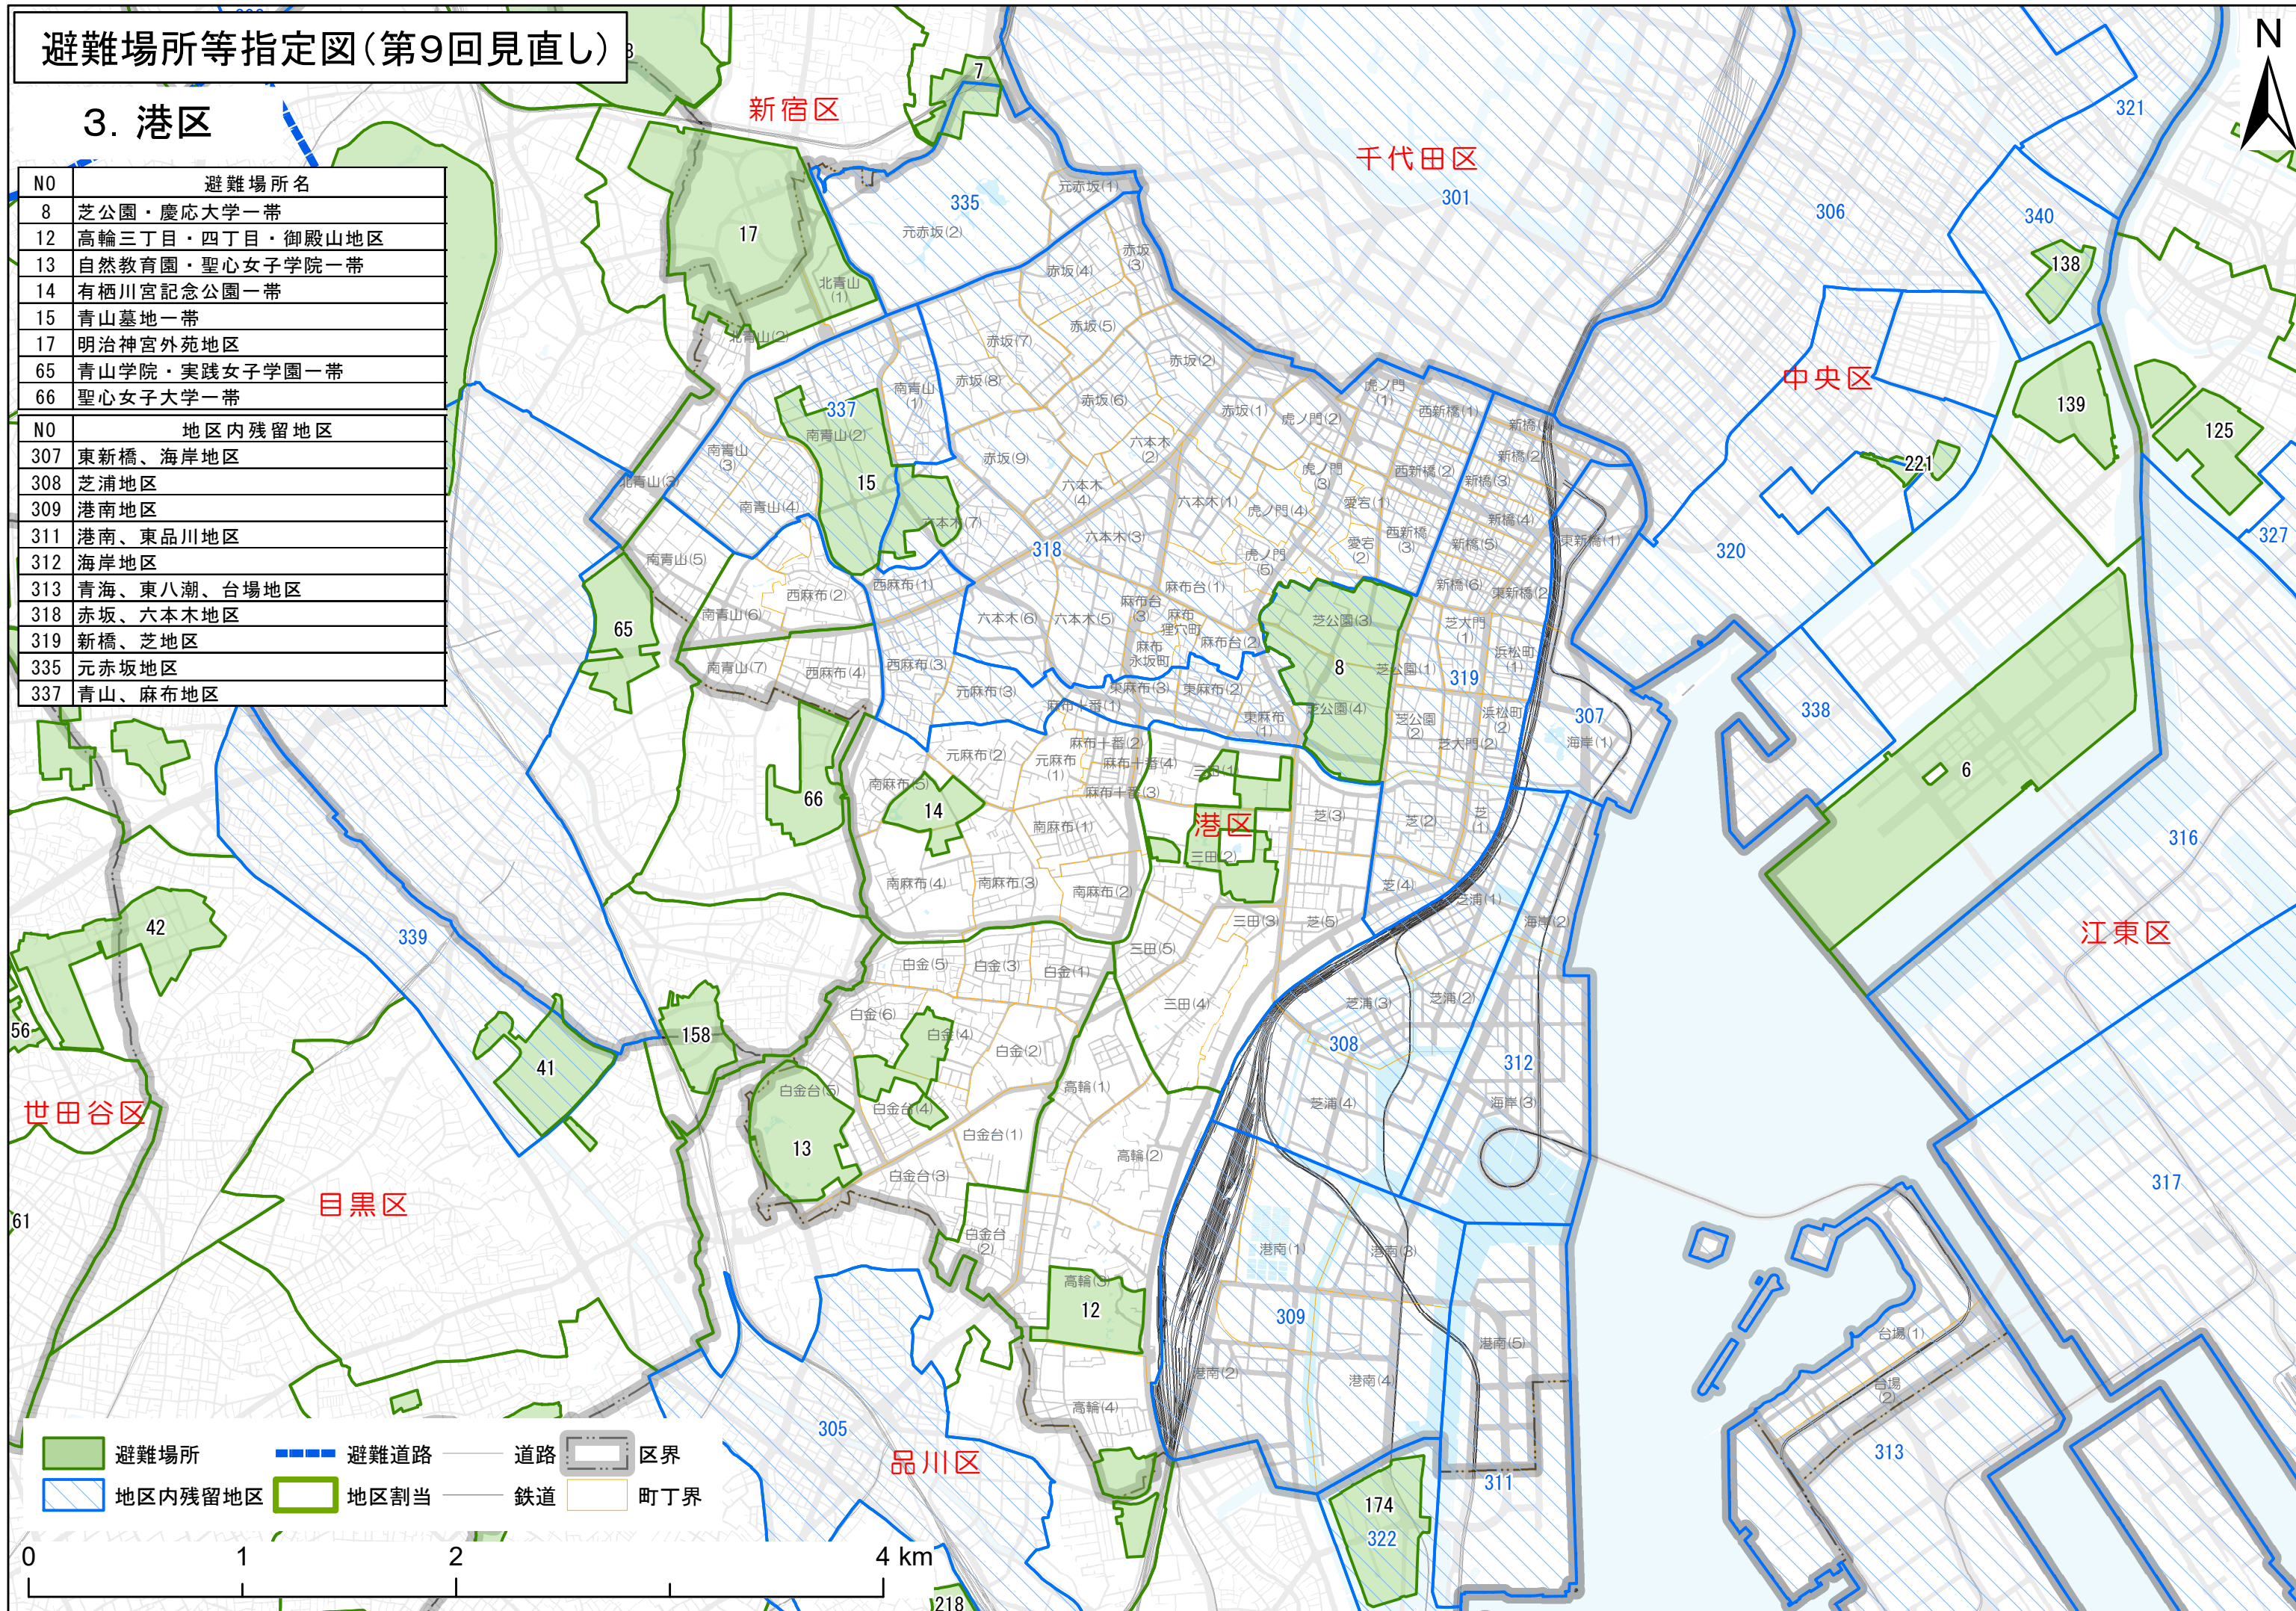

避難場所等指定図(第9回見直し)

3. 港区

NO	避難場所名
8	芝公園・慶応大学一带
12	高輪三丁目・四丁目・御殿山地区
13	自然教育園・聖心女子学院一带
14	有栖川宮記念公園一带
15	青山墓地一带
17	明治神宮外苑地区
65	青山学院・実践女子学園一带
66	聖心女子大学一带

NO	地区内残留地区
307	東新橋、海岸地区
308	芝浦地区
309	港南地区
311	港南、東品川地区
312	海岸地区
313	青海、東八潮、台場地区
318	赤坂、六本木地区
319	新橋、芝地区
335	元赤坂地区
337	青山、麻布地区

この地図は、東京都縮尺1/2,500地形図(令和3年度版)を使用して作成したものです(4都市基交第578号)。