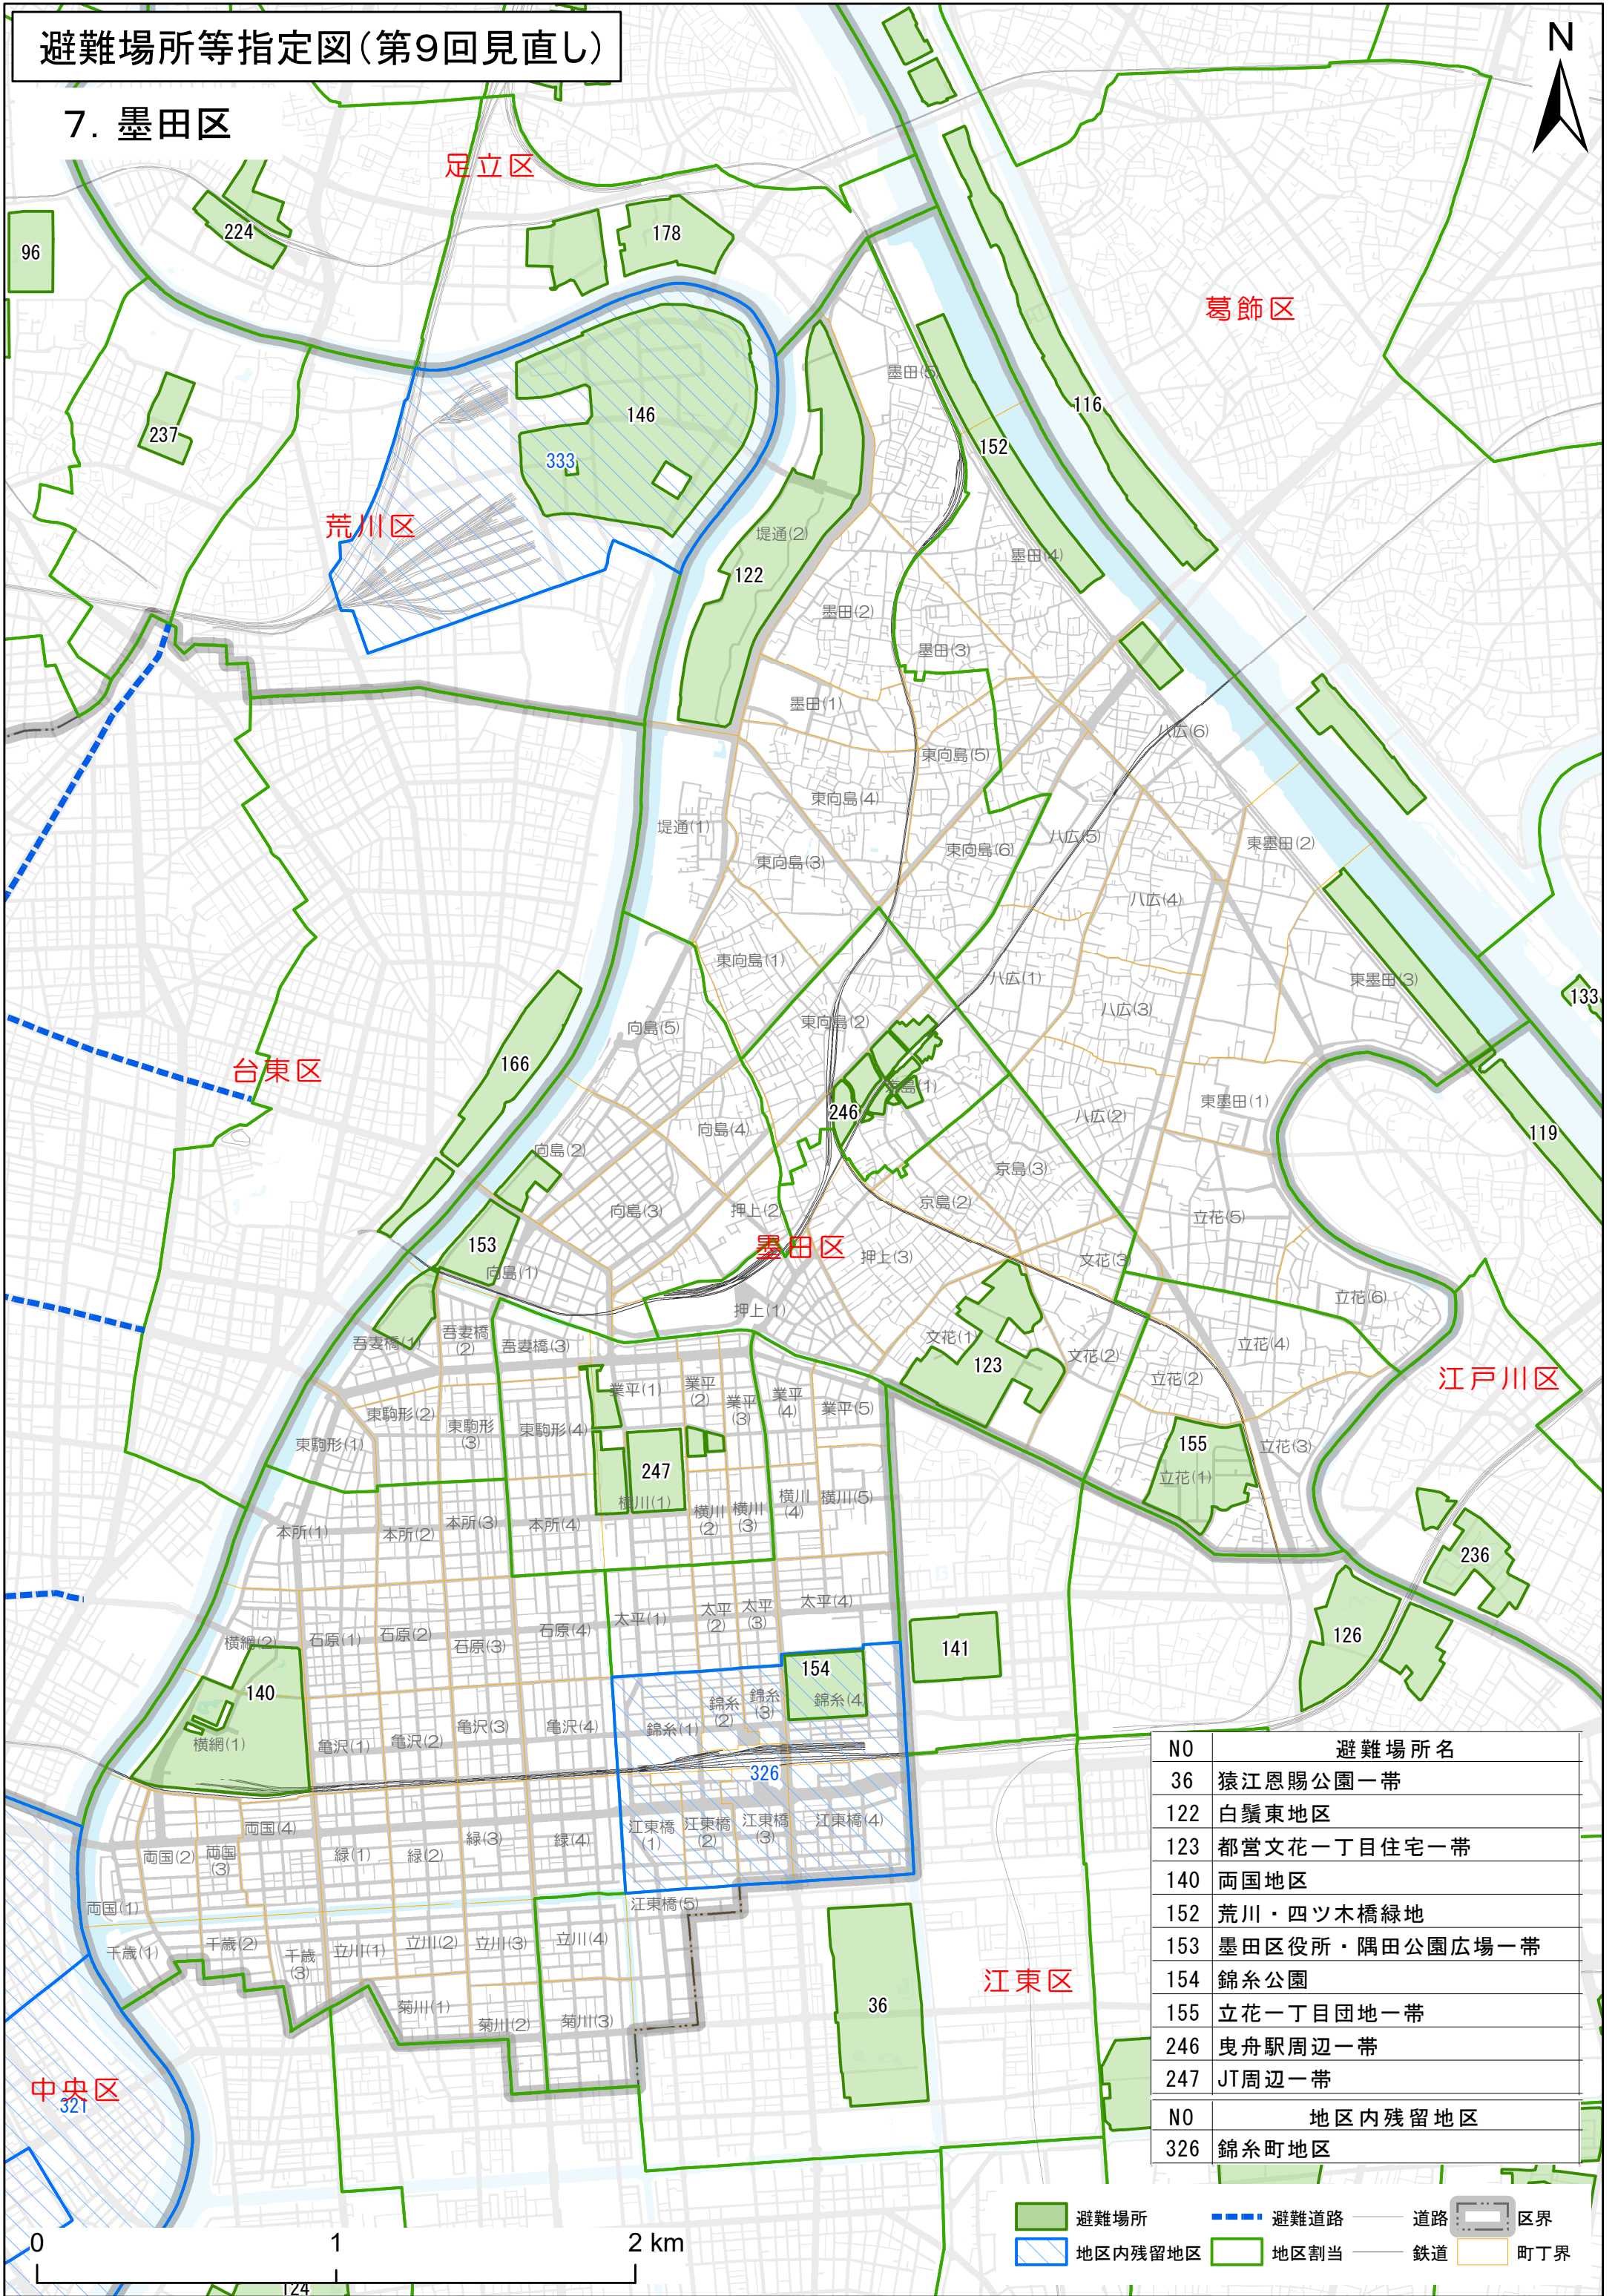

避難場所等指定図(第9回見直し)

7. 墨田区

NO	避難場所名
36	猿江恩賜公園一帯
122	白鬚東地区
123	都営文花一丁目住宅一帯
140	両国地区
152	荒川・四ツ木橋緑地
153	墨田区役所・隅田公園広場一帯
154	錦糸公園
155	立花一丁目団地一帯
246	曳舟駅周辺一帯
247	JT周辺一帯
NO	地区内残留地区
326	錦糸町地区

避難場所
 避難道路
 道路
 区界

地区内残留地区
 地区割当
 鉄道
 町丁界

この地図は、東京都縮尺1/2,500地形図(令和3年度版)を使用して作成したものです(4都市基交第578号)。