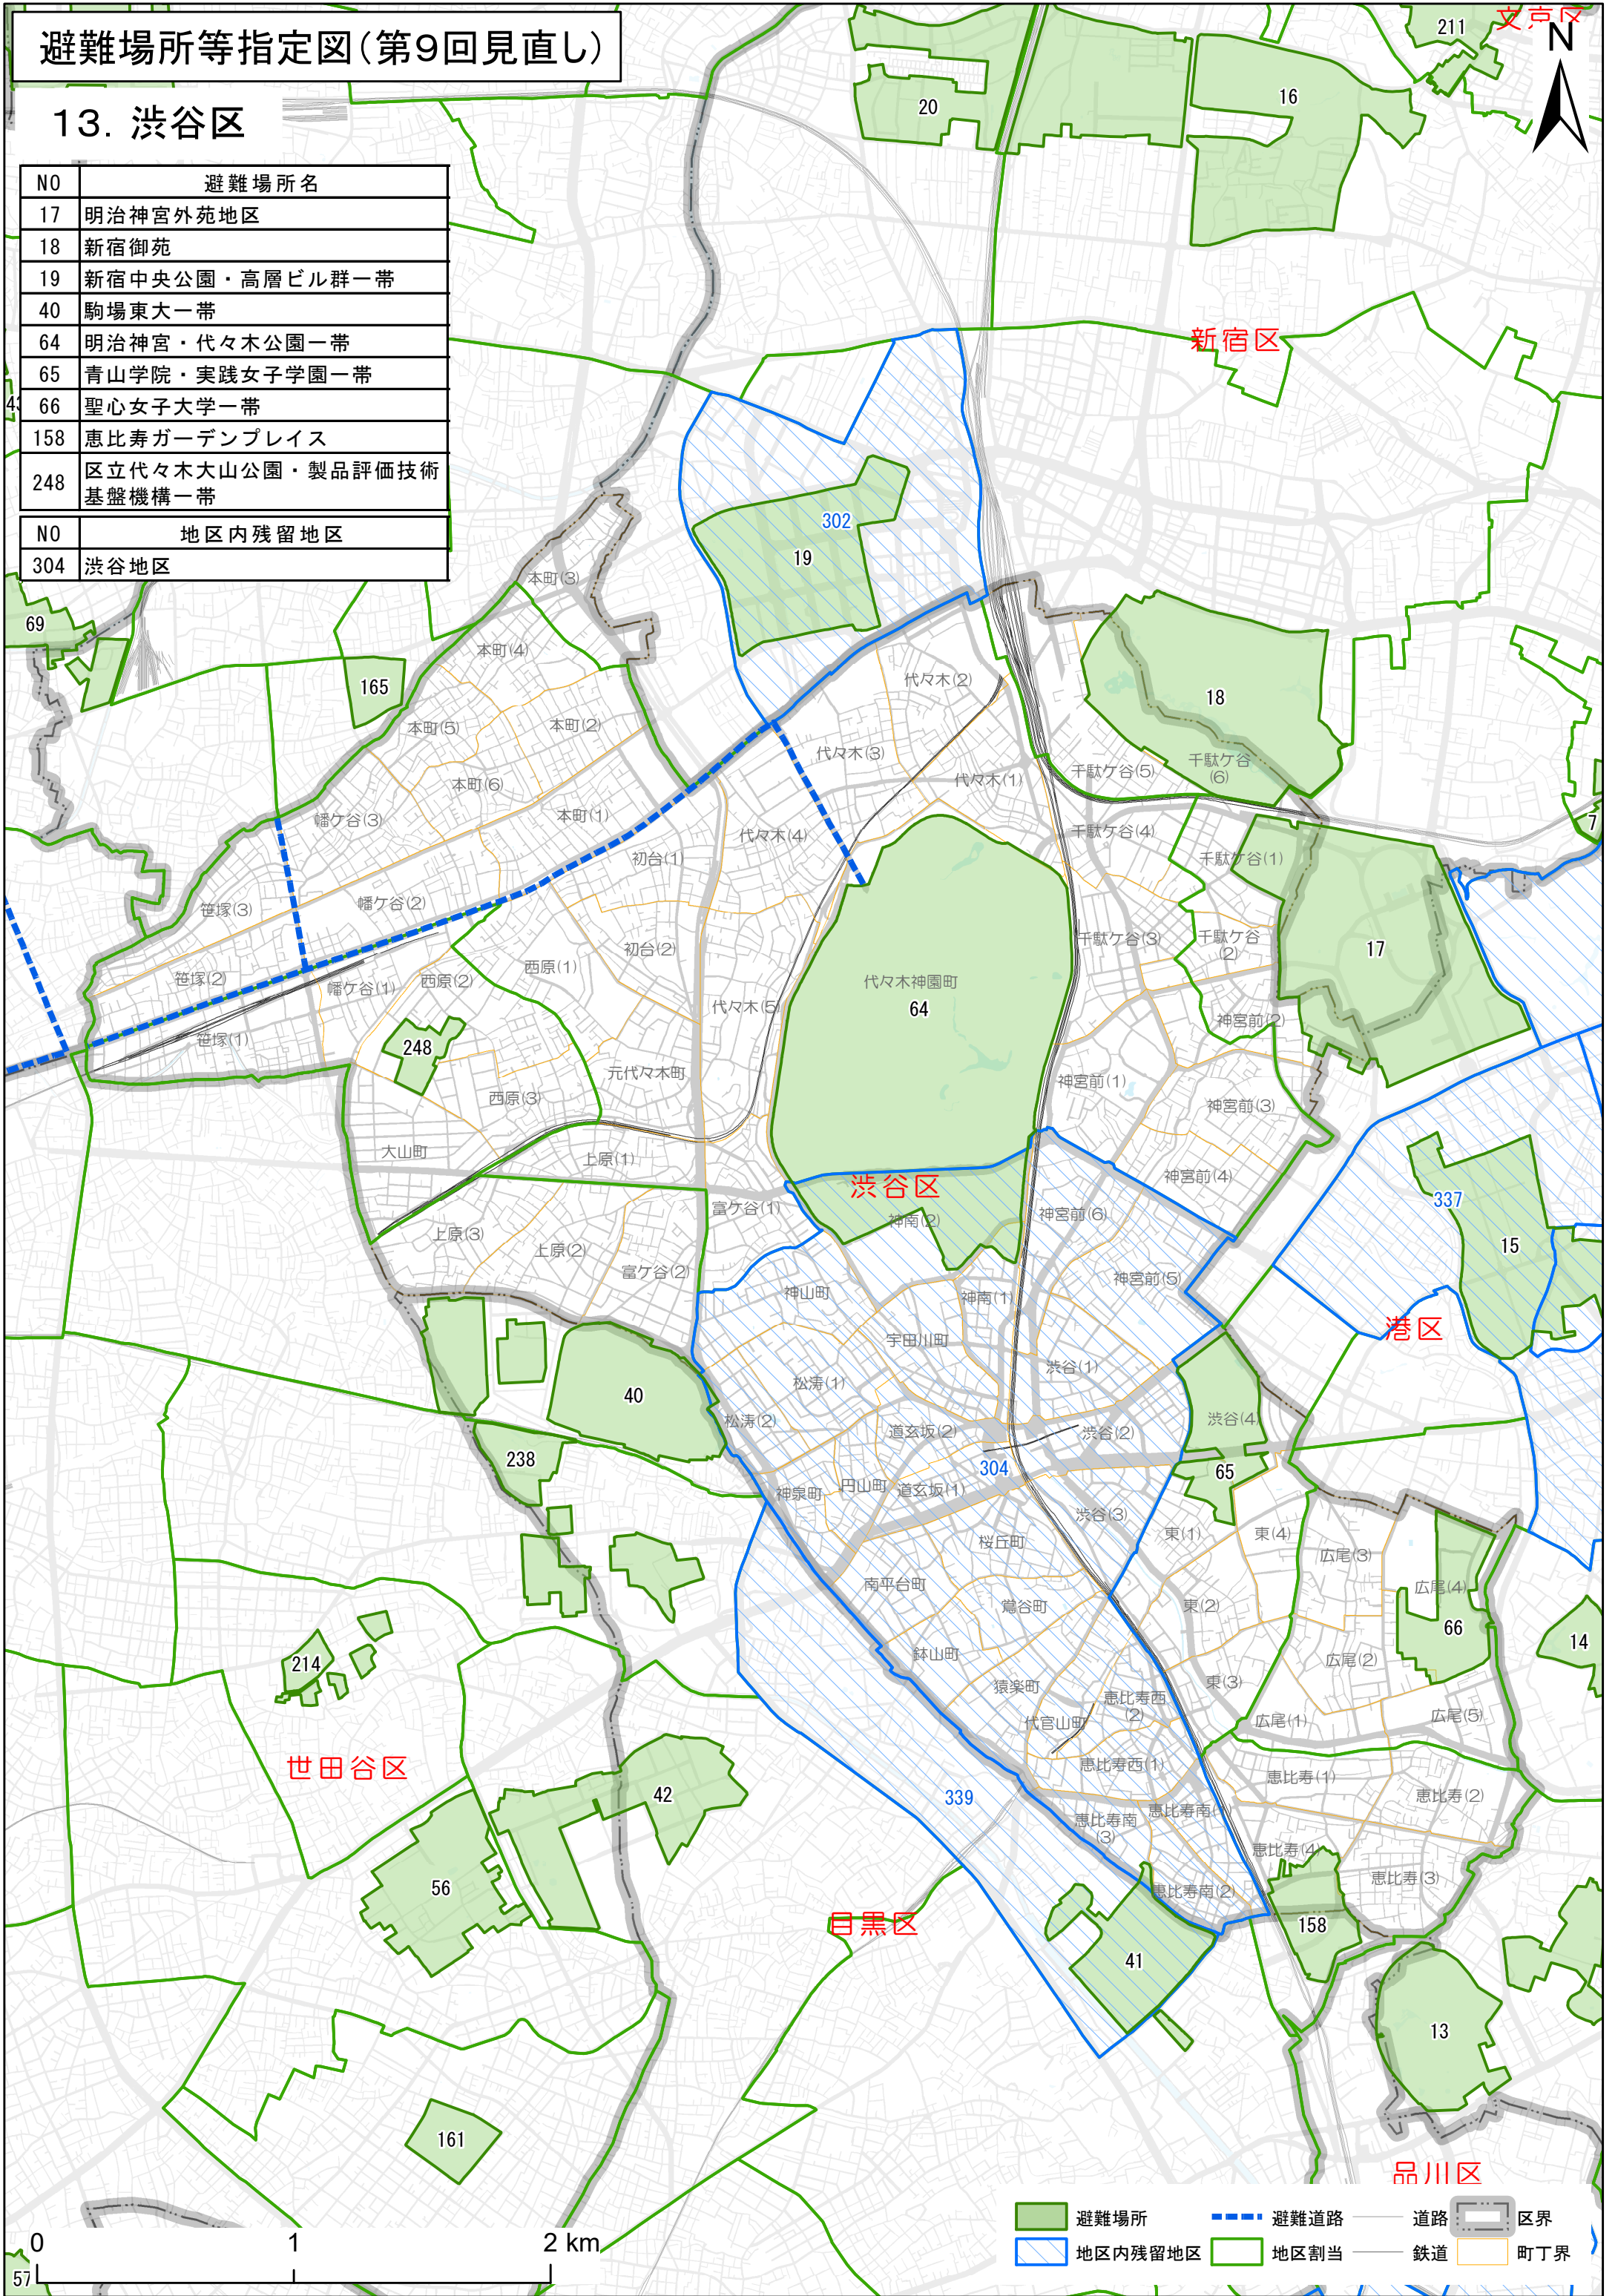

# 避難場所等指定図(第9回見直し)

## 13. 渋谷区

N0	避難場所名
17	明治神宮外苑地区
18	新宿御苑
19	新宿中央公園・高層ビル群一帯
40	駒場東大一帯
64	明治神宮・代々木公園一帯
65	青山学院・実践女子学園一帯
66	聖心女子大学一帯
158	恵比寿ガーデンプレイス
248	区立代々木大山公園・製品評価技術基盤機構一帯

N0	地区内残留地区
304	渋谷地区

この地図は、東京都縮尺1/2,500地形図(令和3年度版)を使用して作成したものです(4都市基交第578号)。