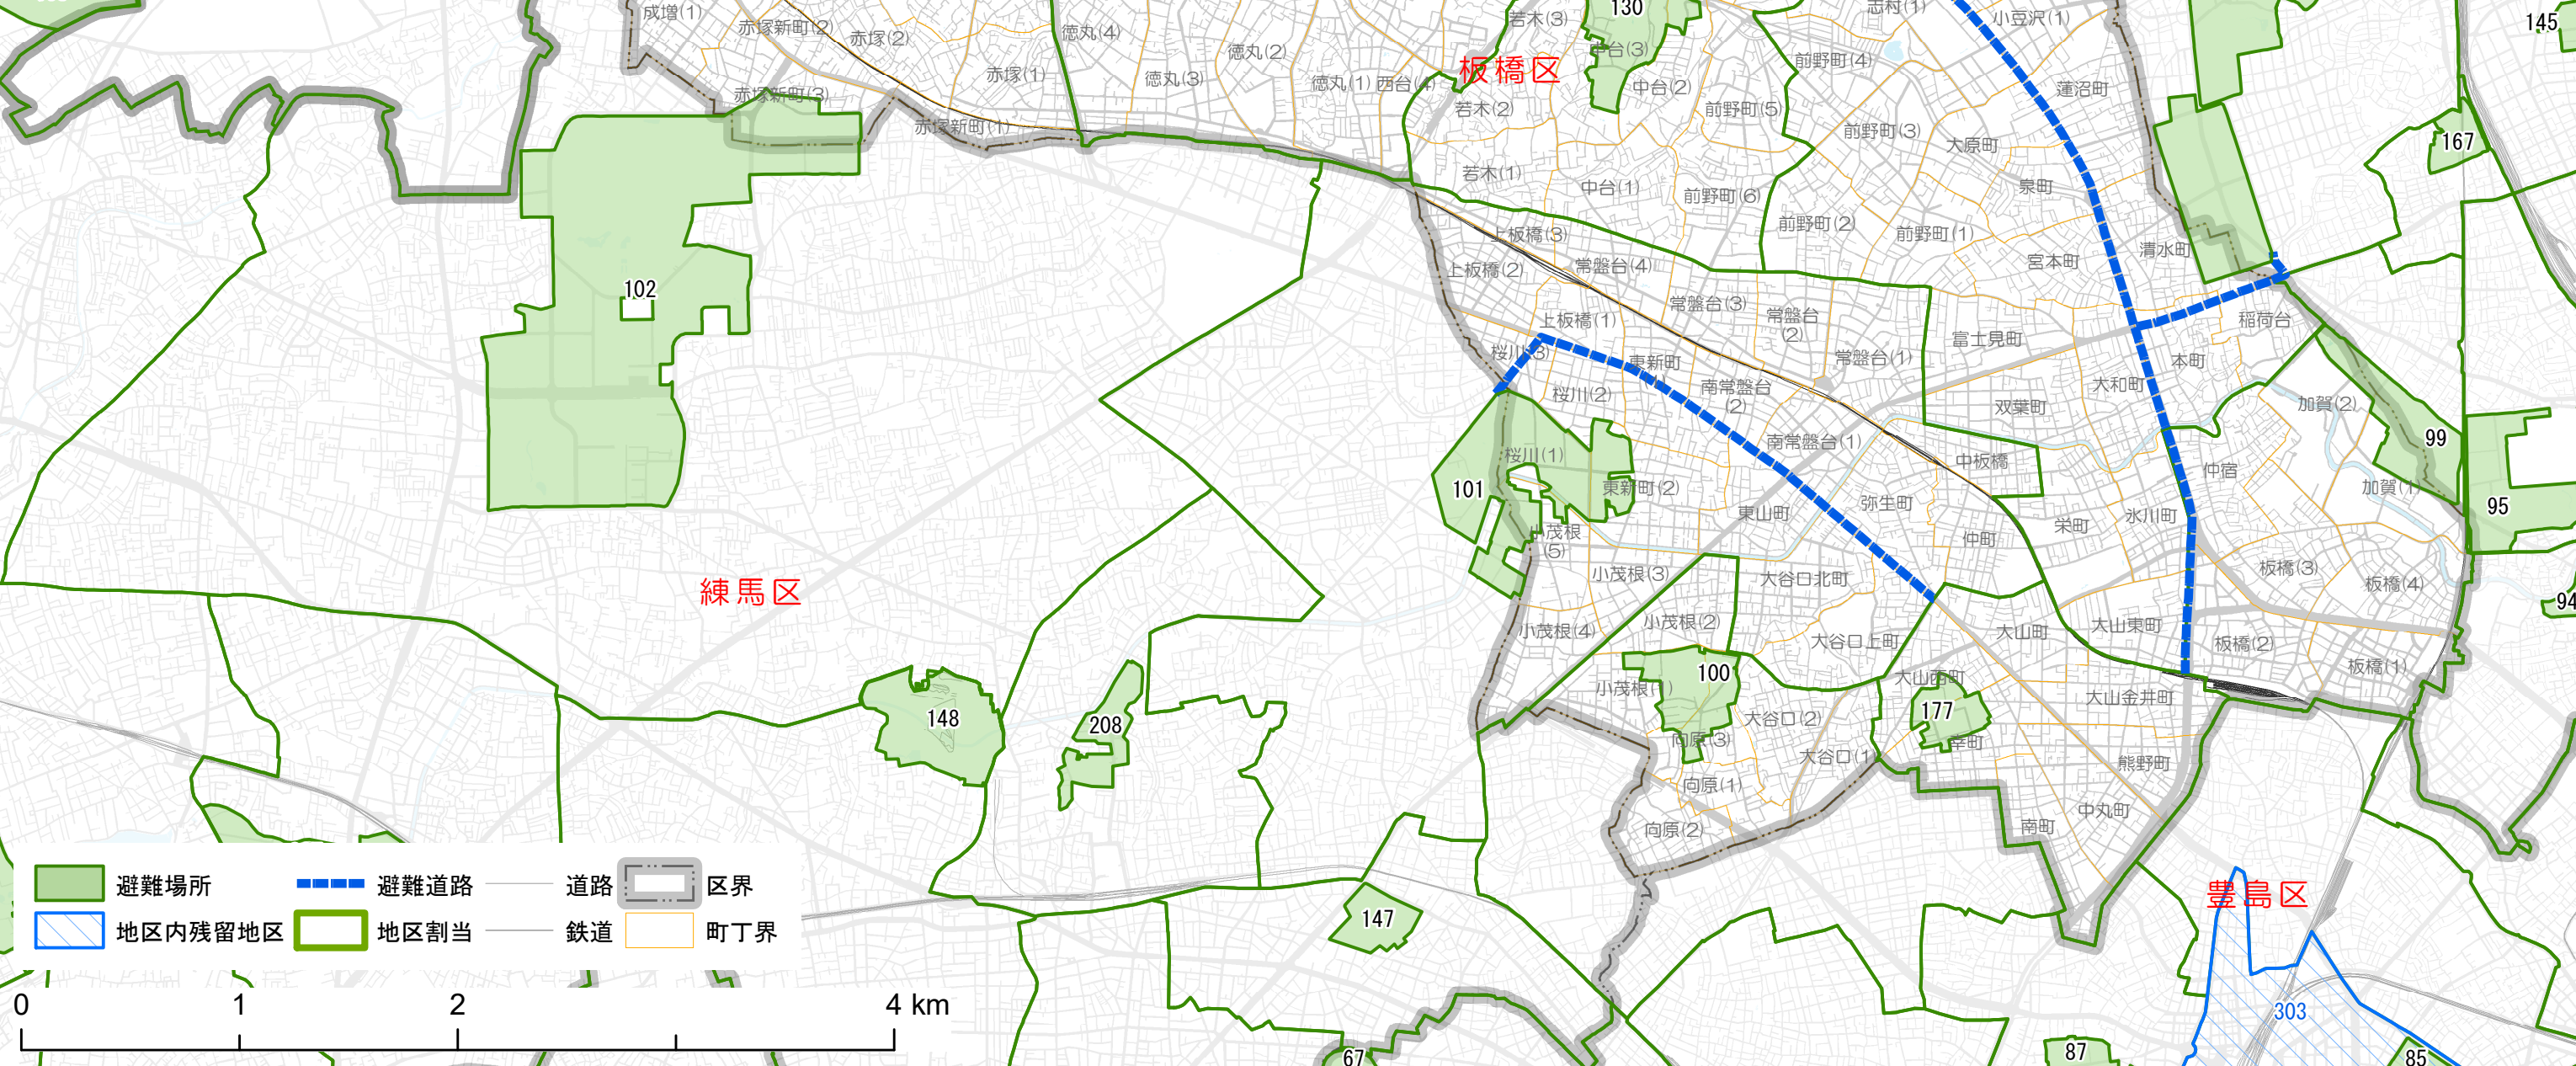

# 避難場所等指定図(第9回見直し)

## 19. 板橋区

NO	避難場所名
89	桐ヶ丘・赤羽台・西が丘地区
97	浮間公園・荒川河川敷緑地一帯
98	高島平二・三丁目地区
99	東京家政大学・加賀中学校一帯
100	公社向原住宅一帯
101	城北中央公園一帯
102	光が丘団地・光が丘公園一帯
130	中台三丁目地区
177	都営幸町アパート一帯
229	新河岸東公園一帯
235	城北公園一帯
239	都営成増五丁目第2アパート一帯
NO	地区内残留地区
330	高島平地区

NO	地区内残留地区
105	

この地図は、東京都縮尺1/2,500地形図(令和3年度版)を使用して作成したものです(4都市基交第578号)。