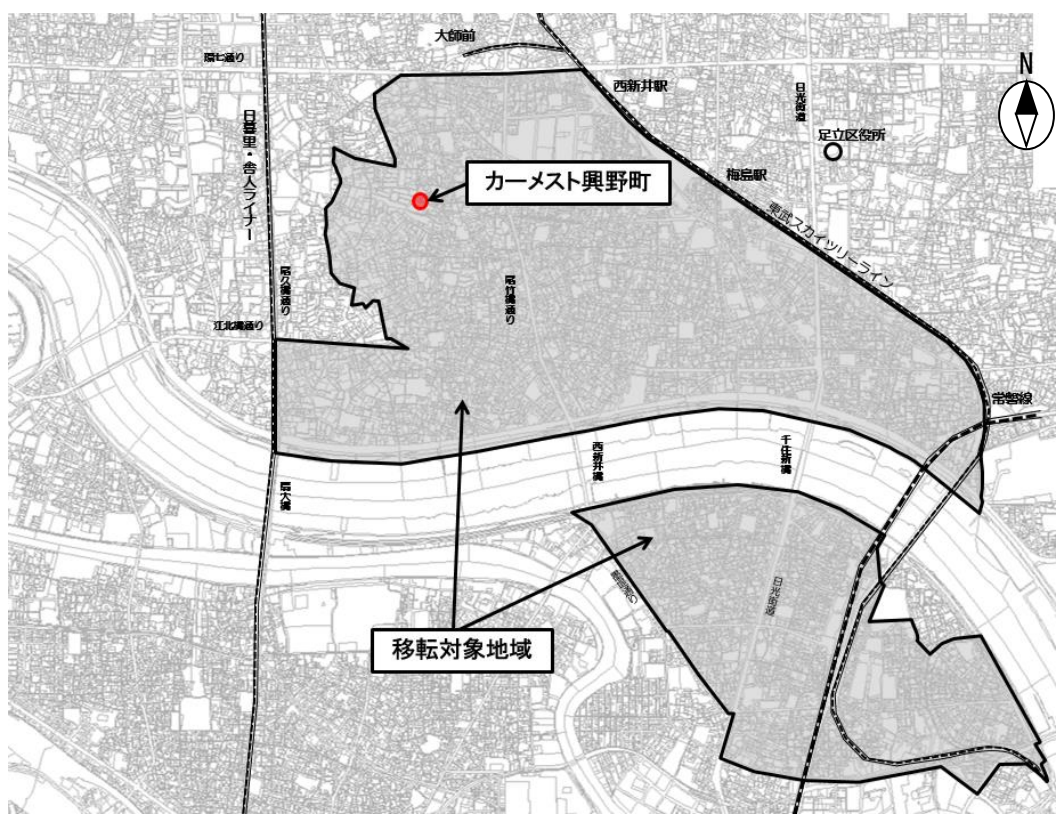

# 位置図

※この地図は、国土地理院長の承認（平 29 国関公第 444 号）を得て作成した東京都地形図（1:2,500）を使用（4 都市基交第 630 号）して作成したものである。無断複製を禁ずる。