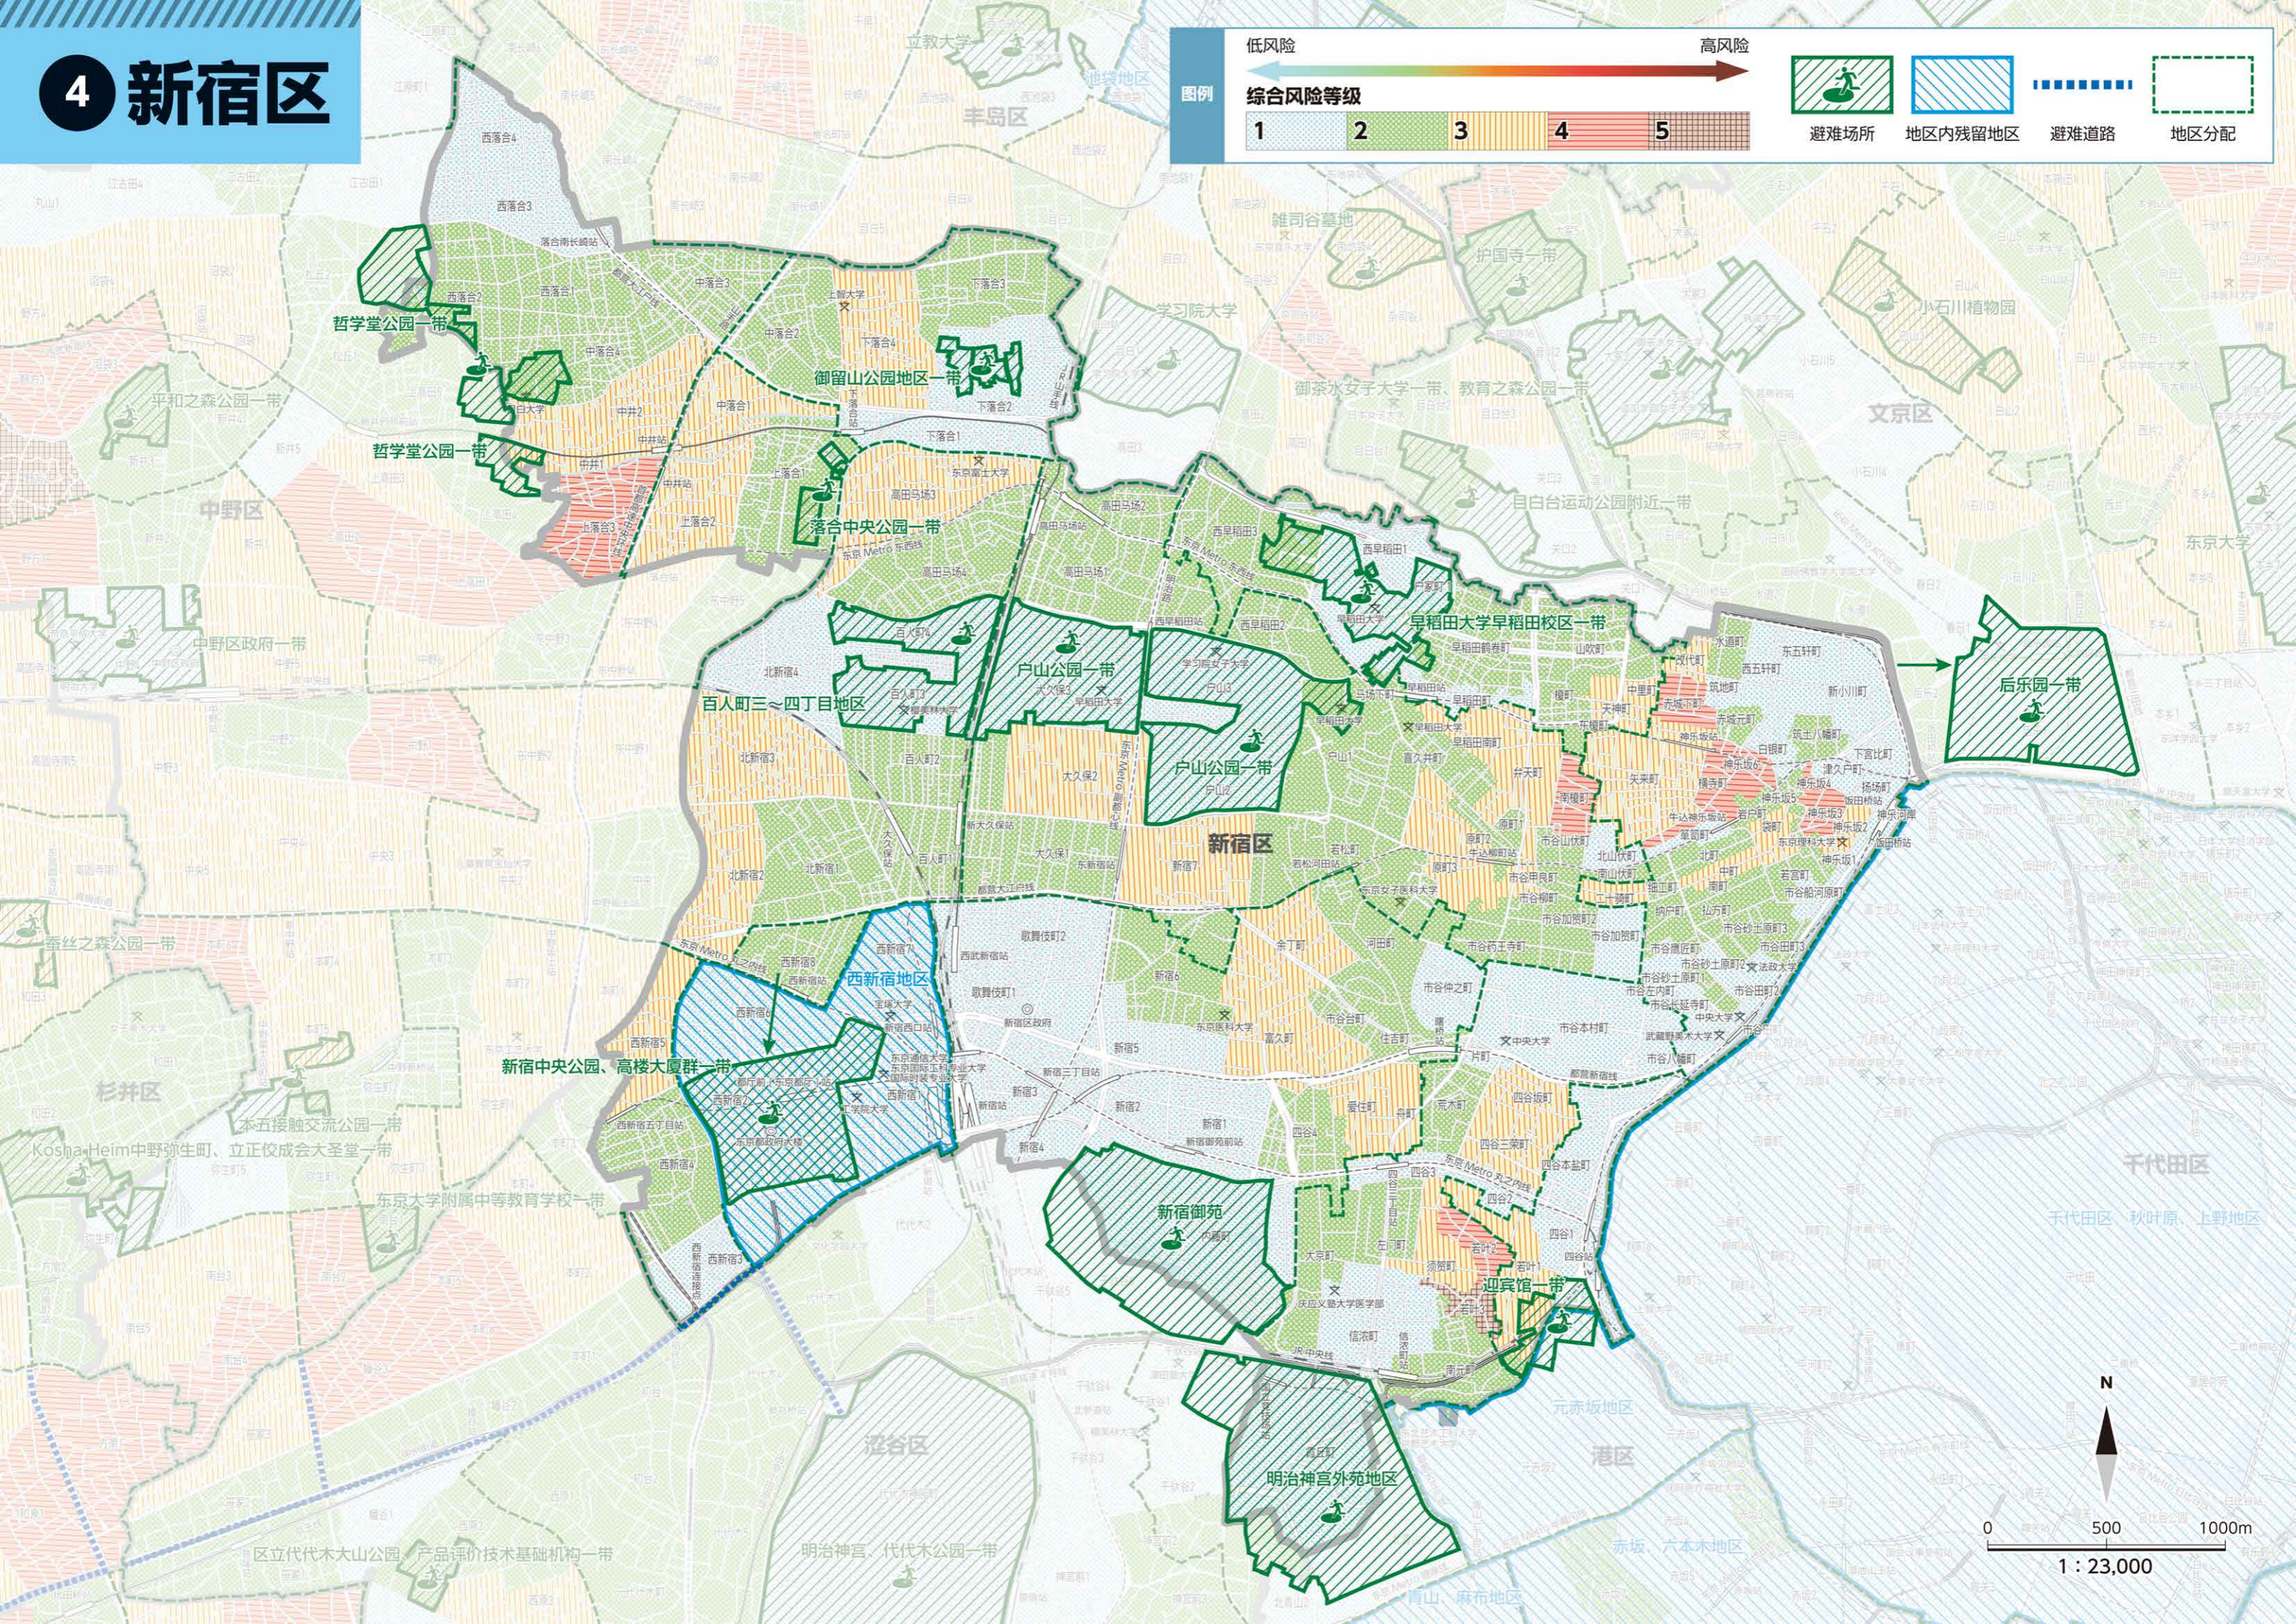

4 新宿区

图例

低风险 ← 高风险

综合风险等级

1	2	3	4	5
---	---	---	---	---

避难场所 地区内残留地区 避难道路 地区分配

哲学堂公园一带

哲学堂公园一带

御留山公园地区一带

落合中央公园一带

百人町三~四丁目地区

户山公园一带

户山公园一带

早稻田大学早稻田校区一带

后乐园一带

新宿中央公园、高楼大厦群一带

新宿御苑

迎宾馆一带

明治神宫外苑地区