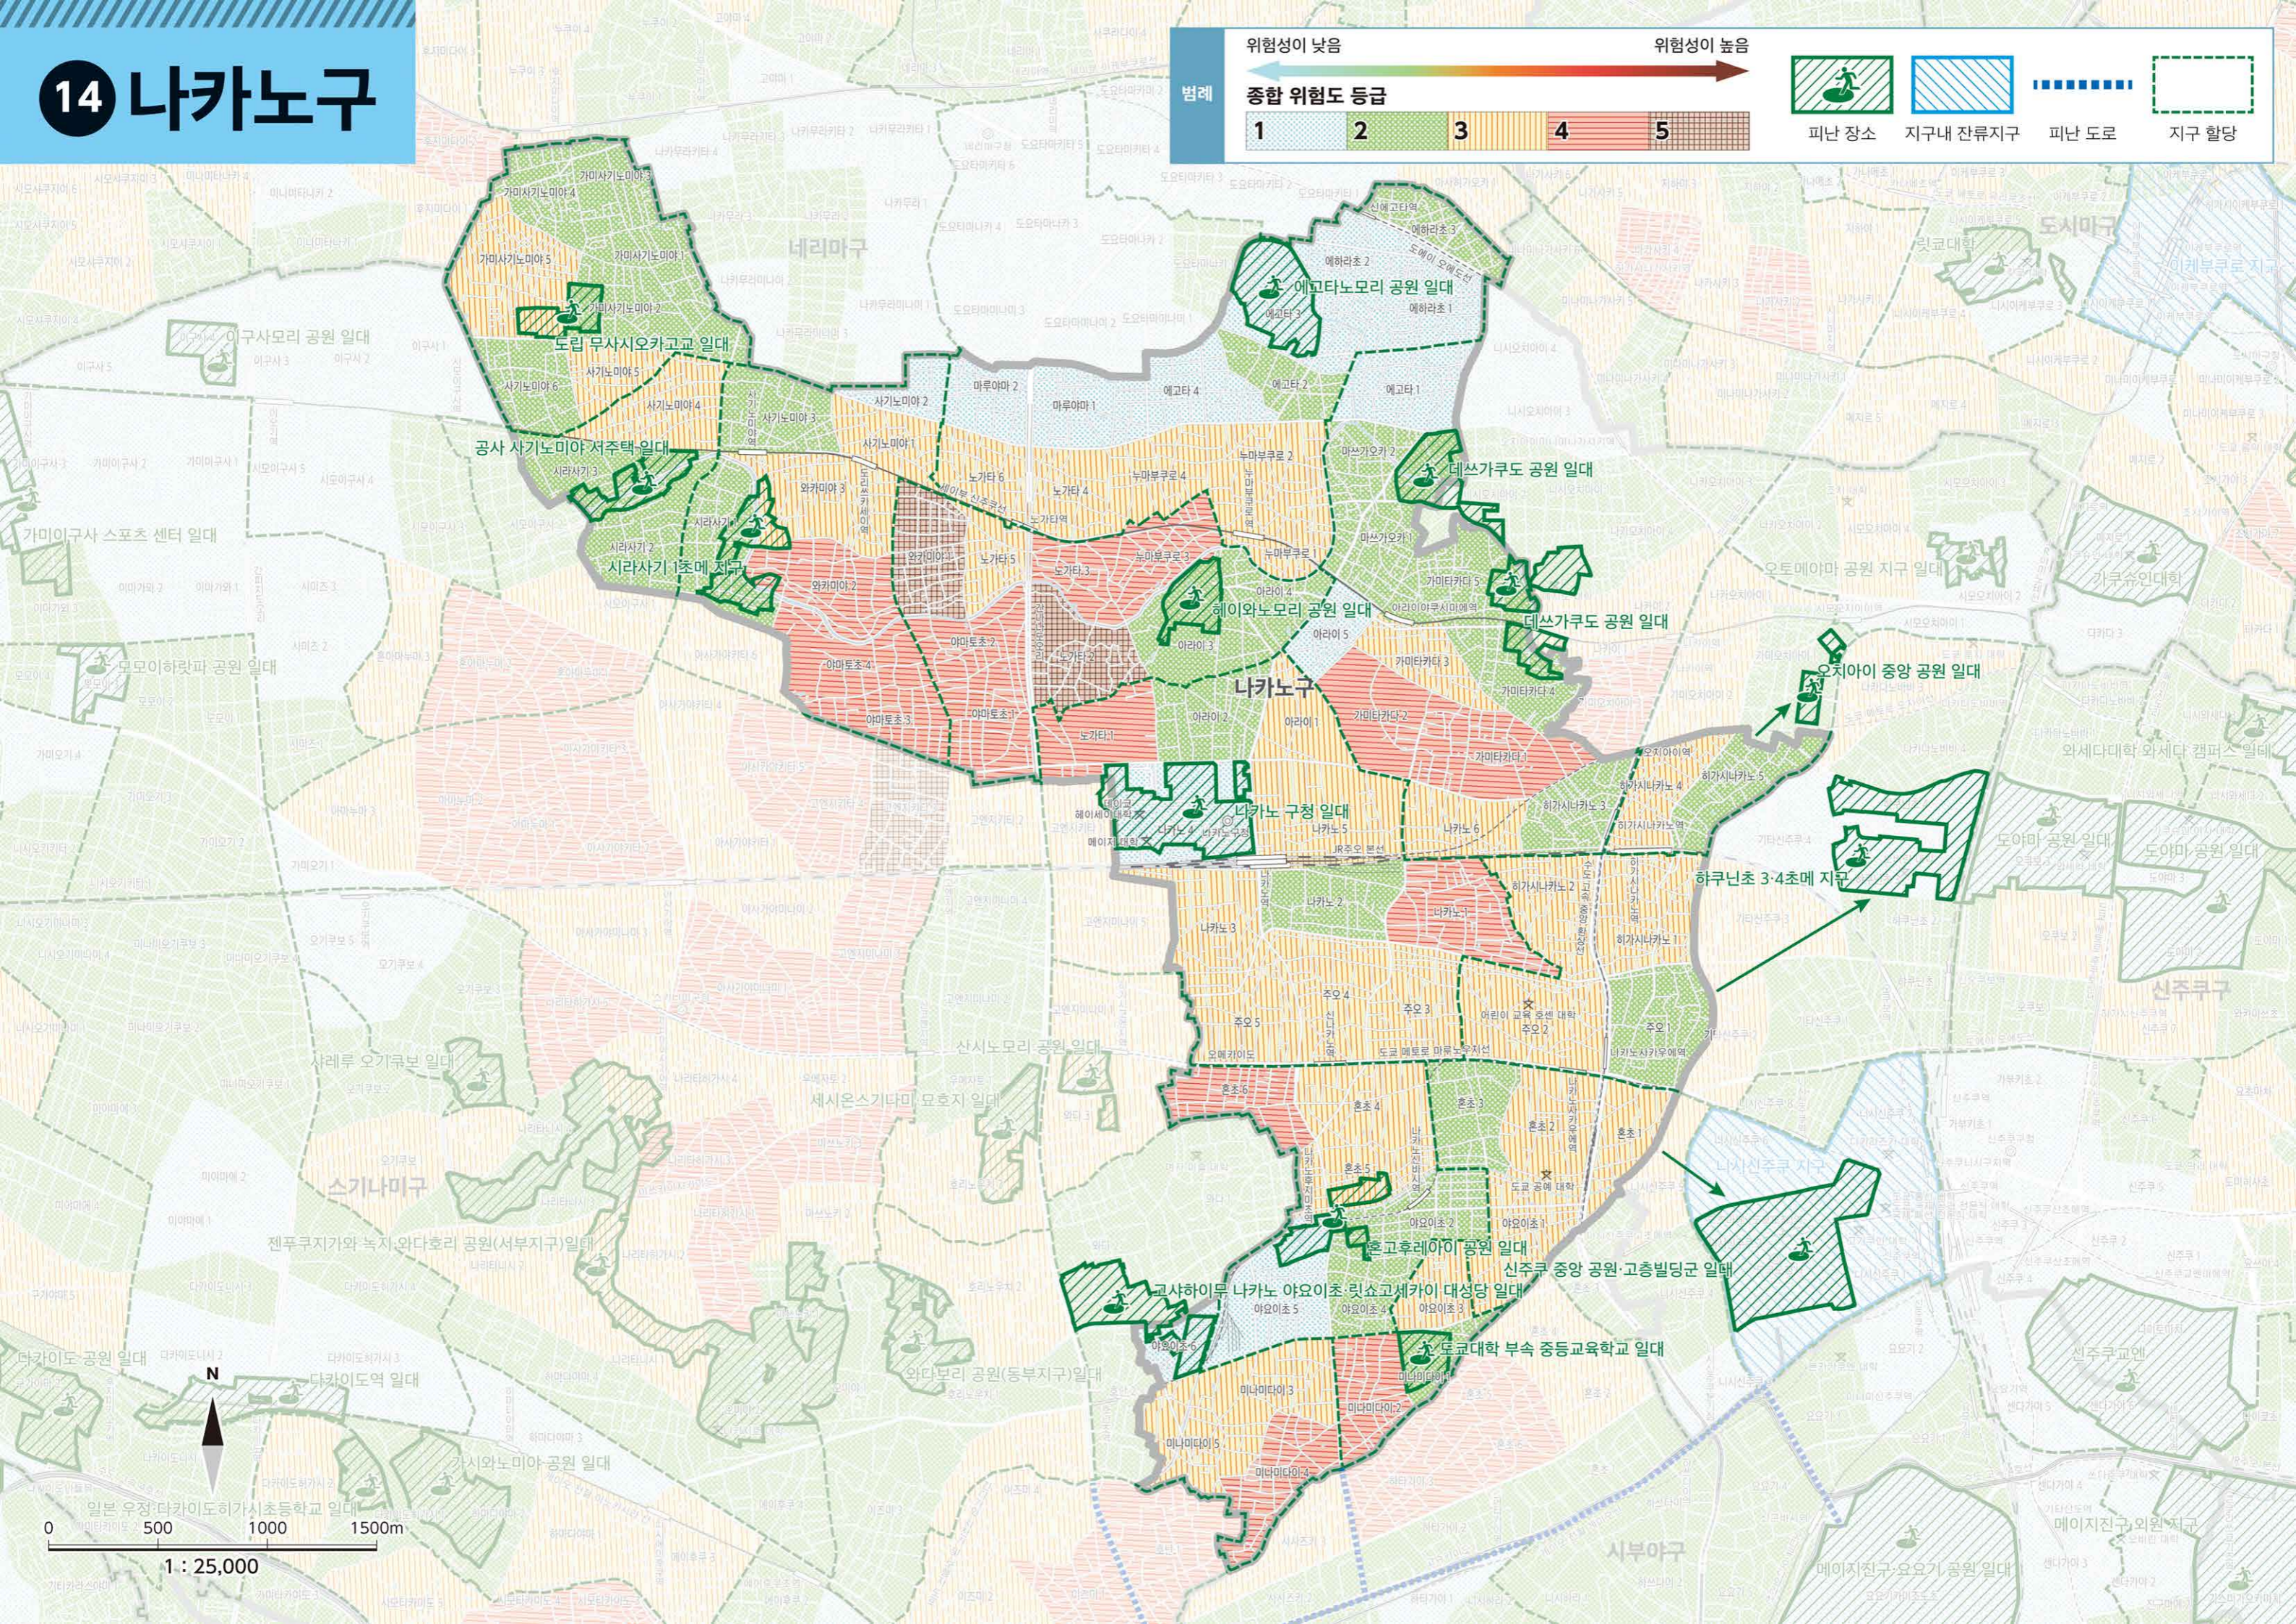

14 나카노구

위험성이 낮음 ← 위험성이 높음

범례

종합 위험도 등급

1	2	3	4	5
---	---	---	---	---

 피난 장소
 지구내 잔류지구
 피난 도로
 지구 할당

0 500 1000 1500m

1 : 25,000

일본 우정: 다카이도히가시초등학교 일대