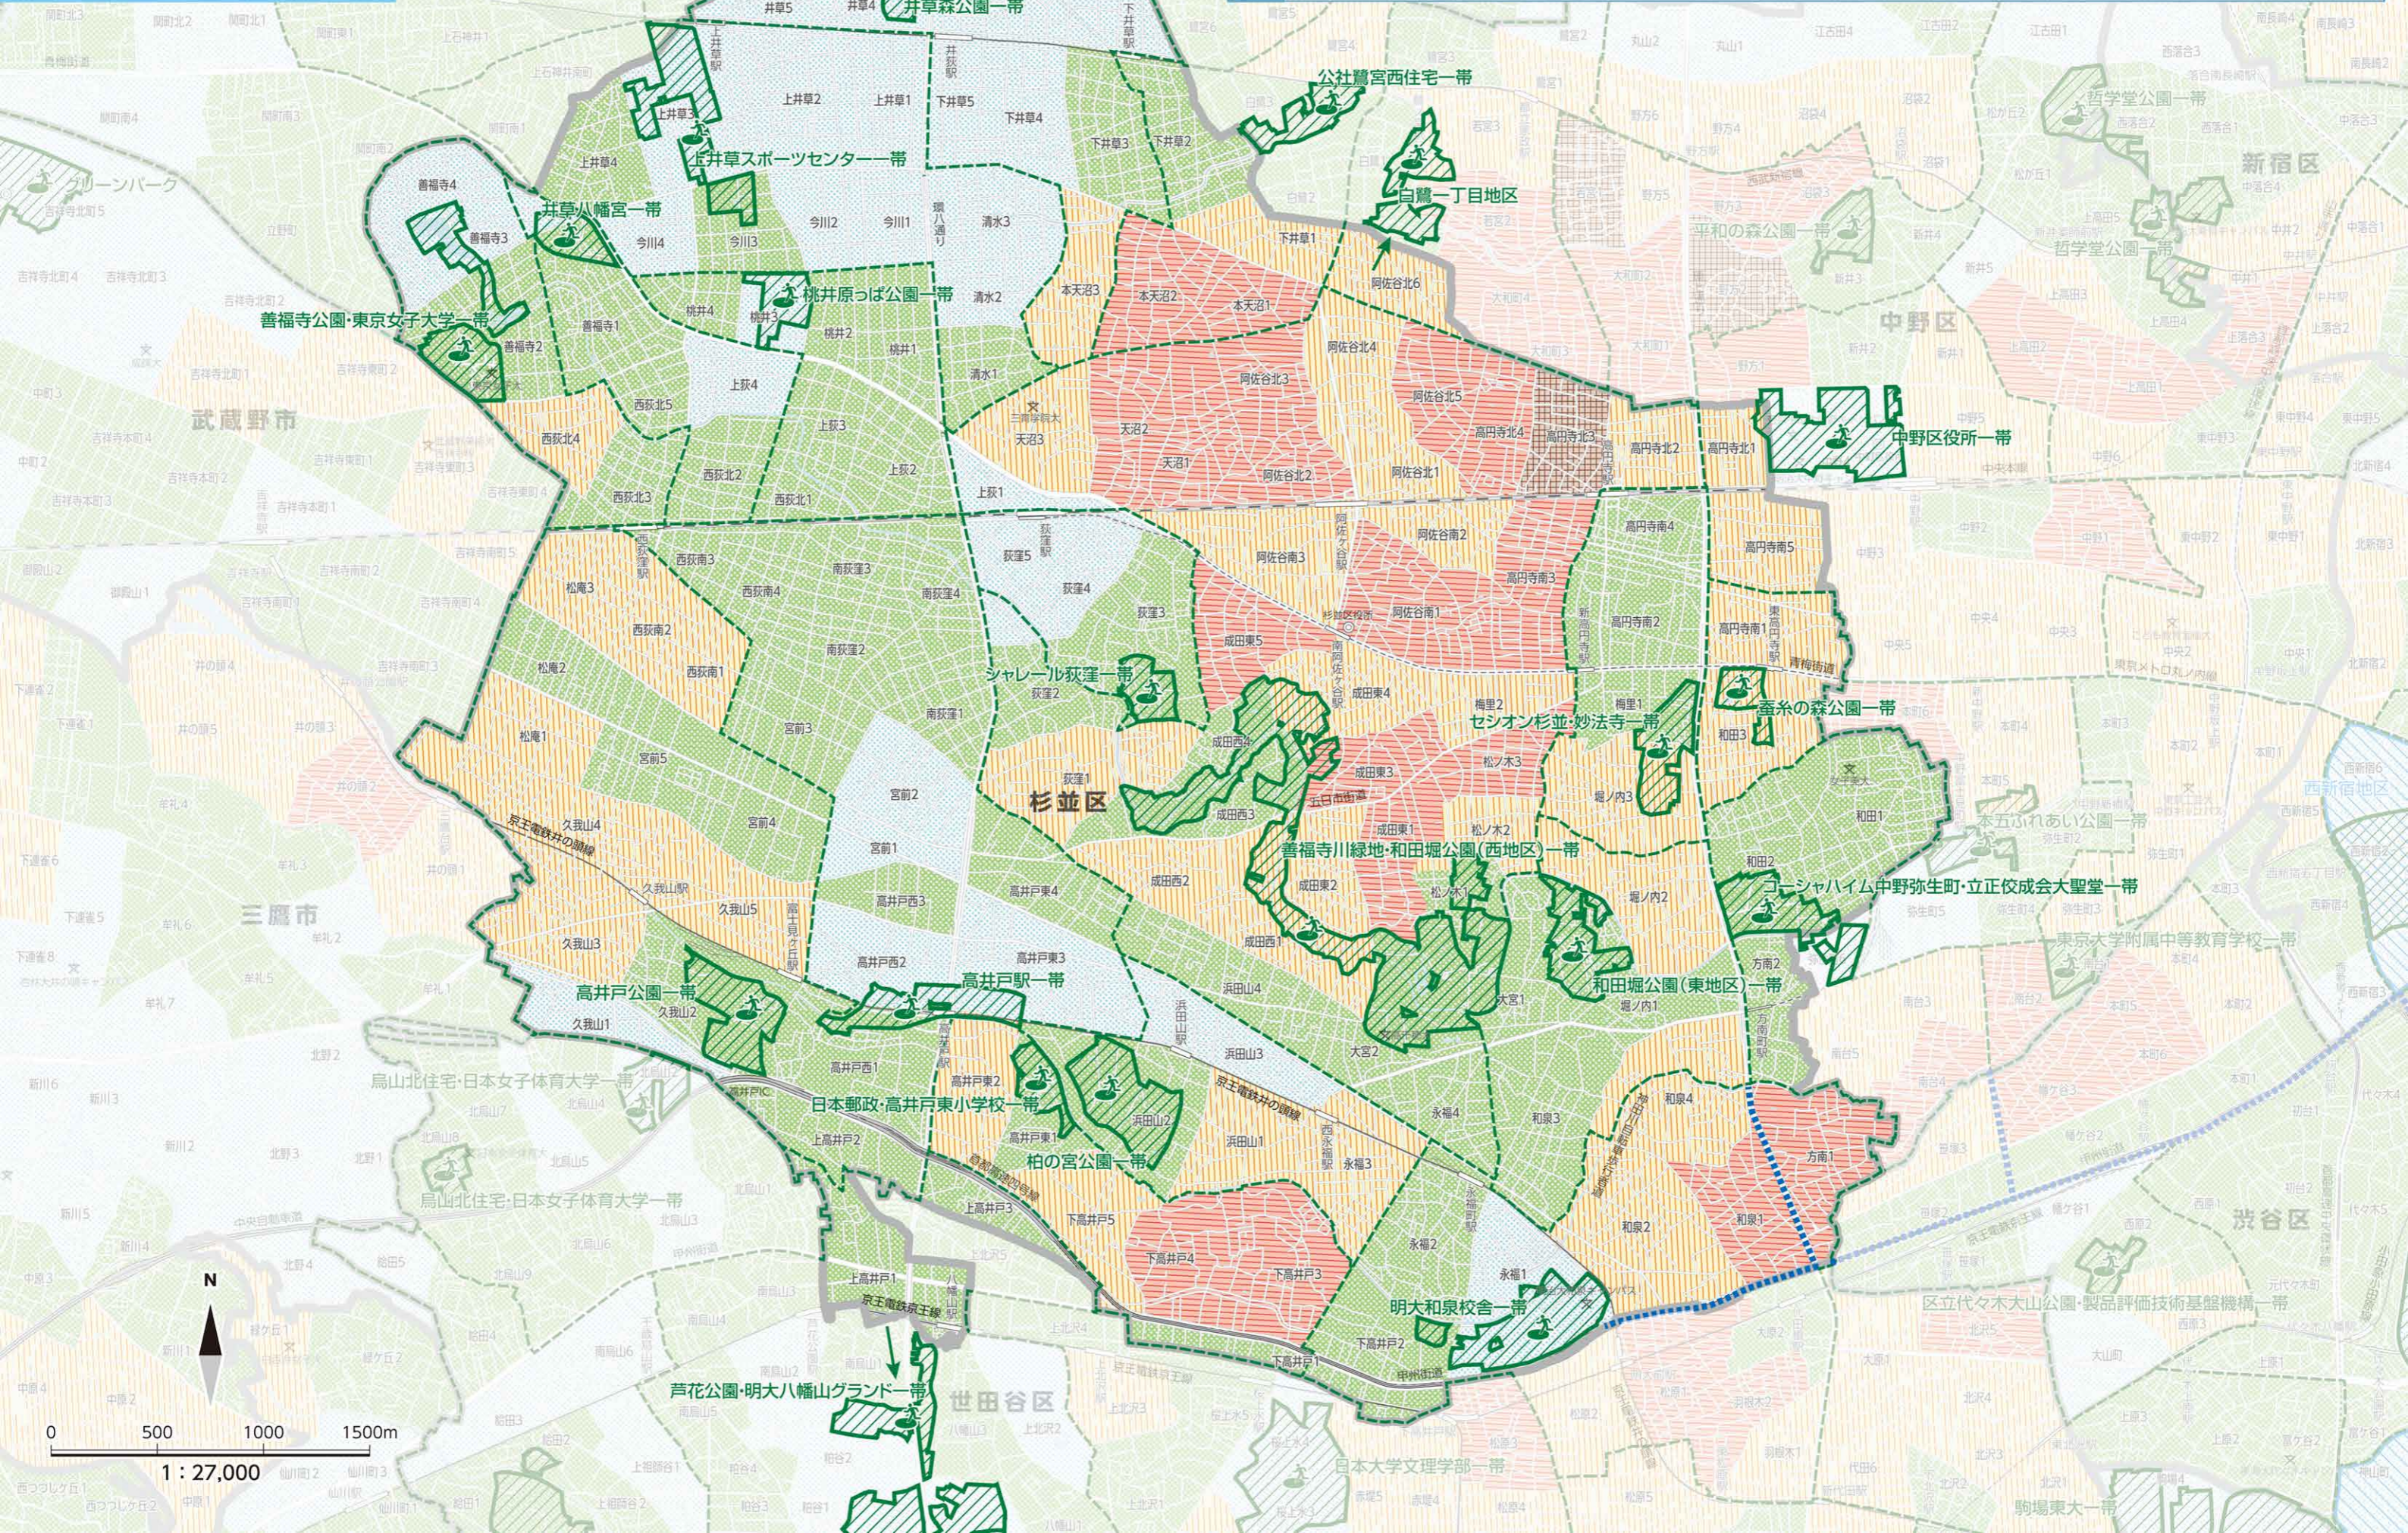

15 杉並区

危険性が低い ←

総合危険度ランク

1	2	3	4	5
---	---	---	---	---

→ 危険性が高い

避難場所

地区内残留地区

避難道路

地区割当

N

0 500 1000 1500m

1 : 27,000