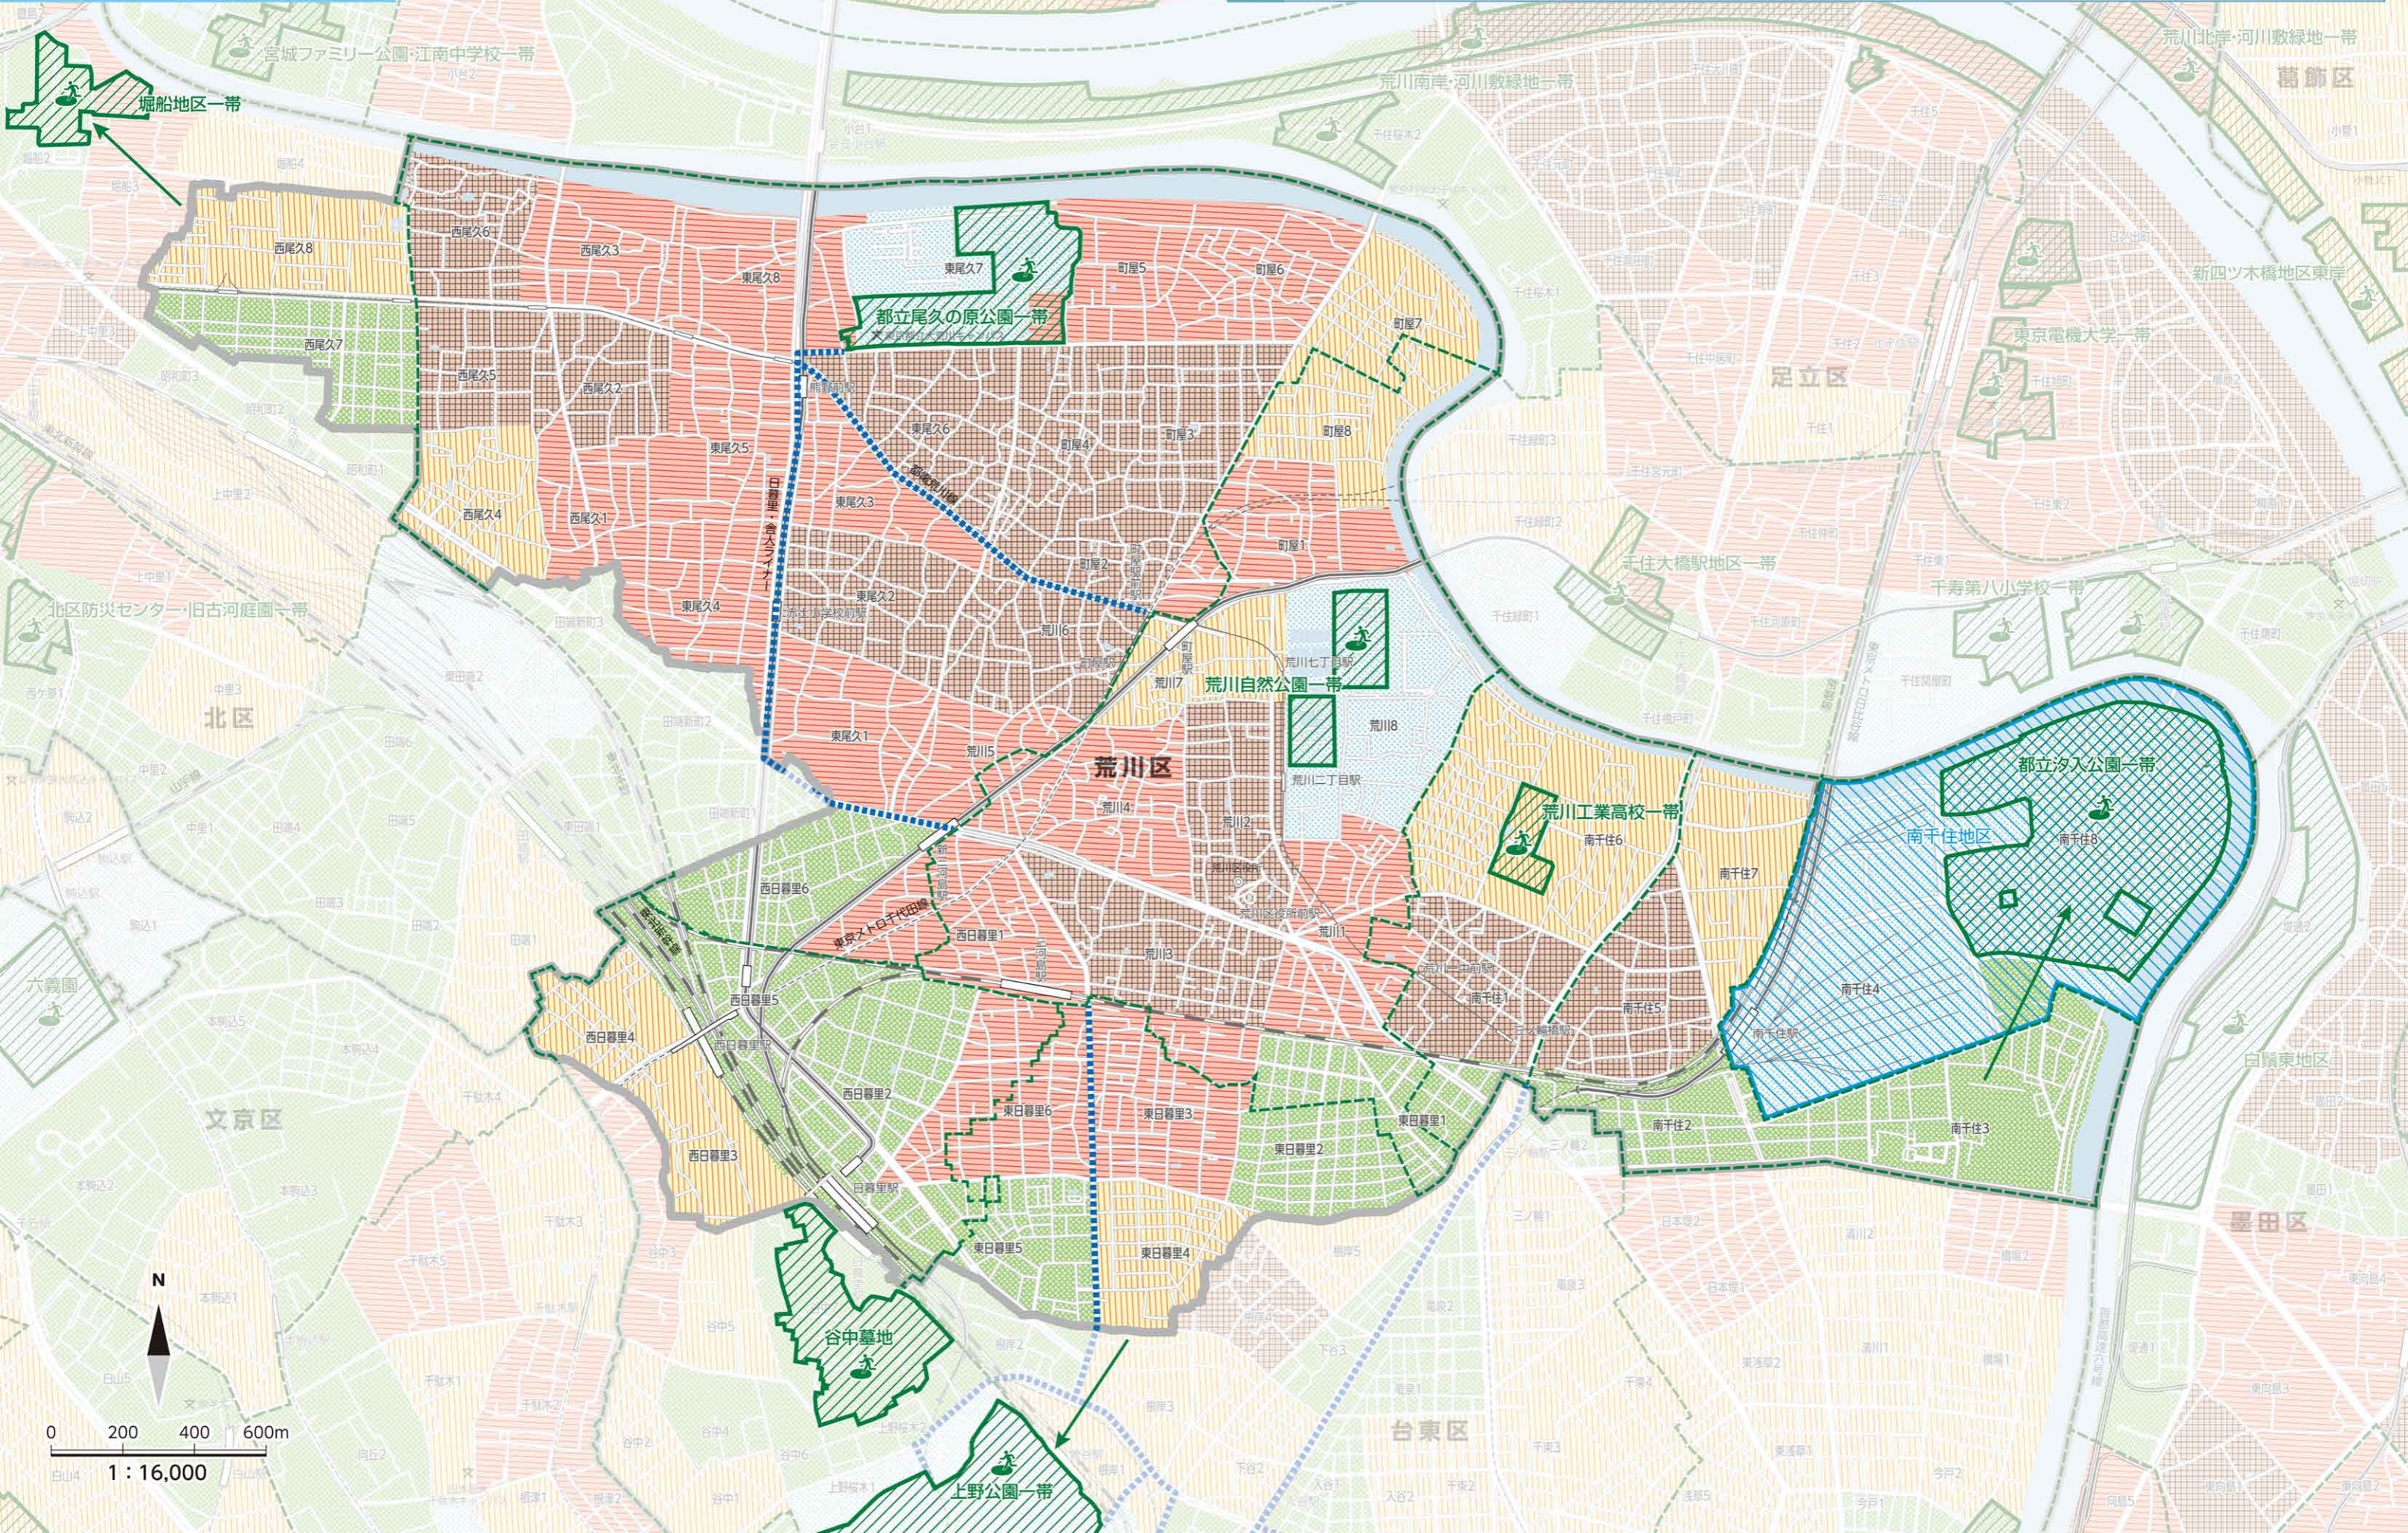

# 18 荒川区

危険性が低い ← 危険性が高い

総合危険度ランク

1	2	3	4	5
---	---	---	---	---

 避難場所
  地区内残留地区
  避難道路
  地区割当

N

0 200 400 600m

1 : 16,000