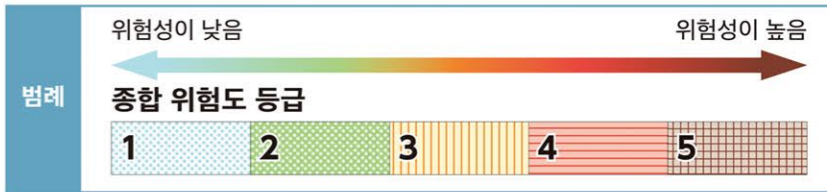

24 기타타마 지역

- 무사시무라야마시
- 다치카와시
- 구니타치시
- 히가시야마토시
- 고쿠분지시
- 후추시
- 히가시무라야마시
- 고다이라시
- 미타카시
- 히가시쿠루메시
- 니시토쿄시
- 조후시
- 기요세시
- 고가네이시
- 고마에시
- 아키시마시
- 무사시노시

0 1 2 3 4 5km

1 : 90,000