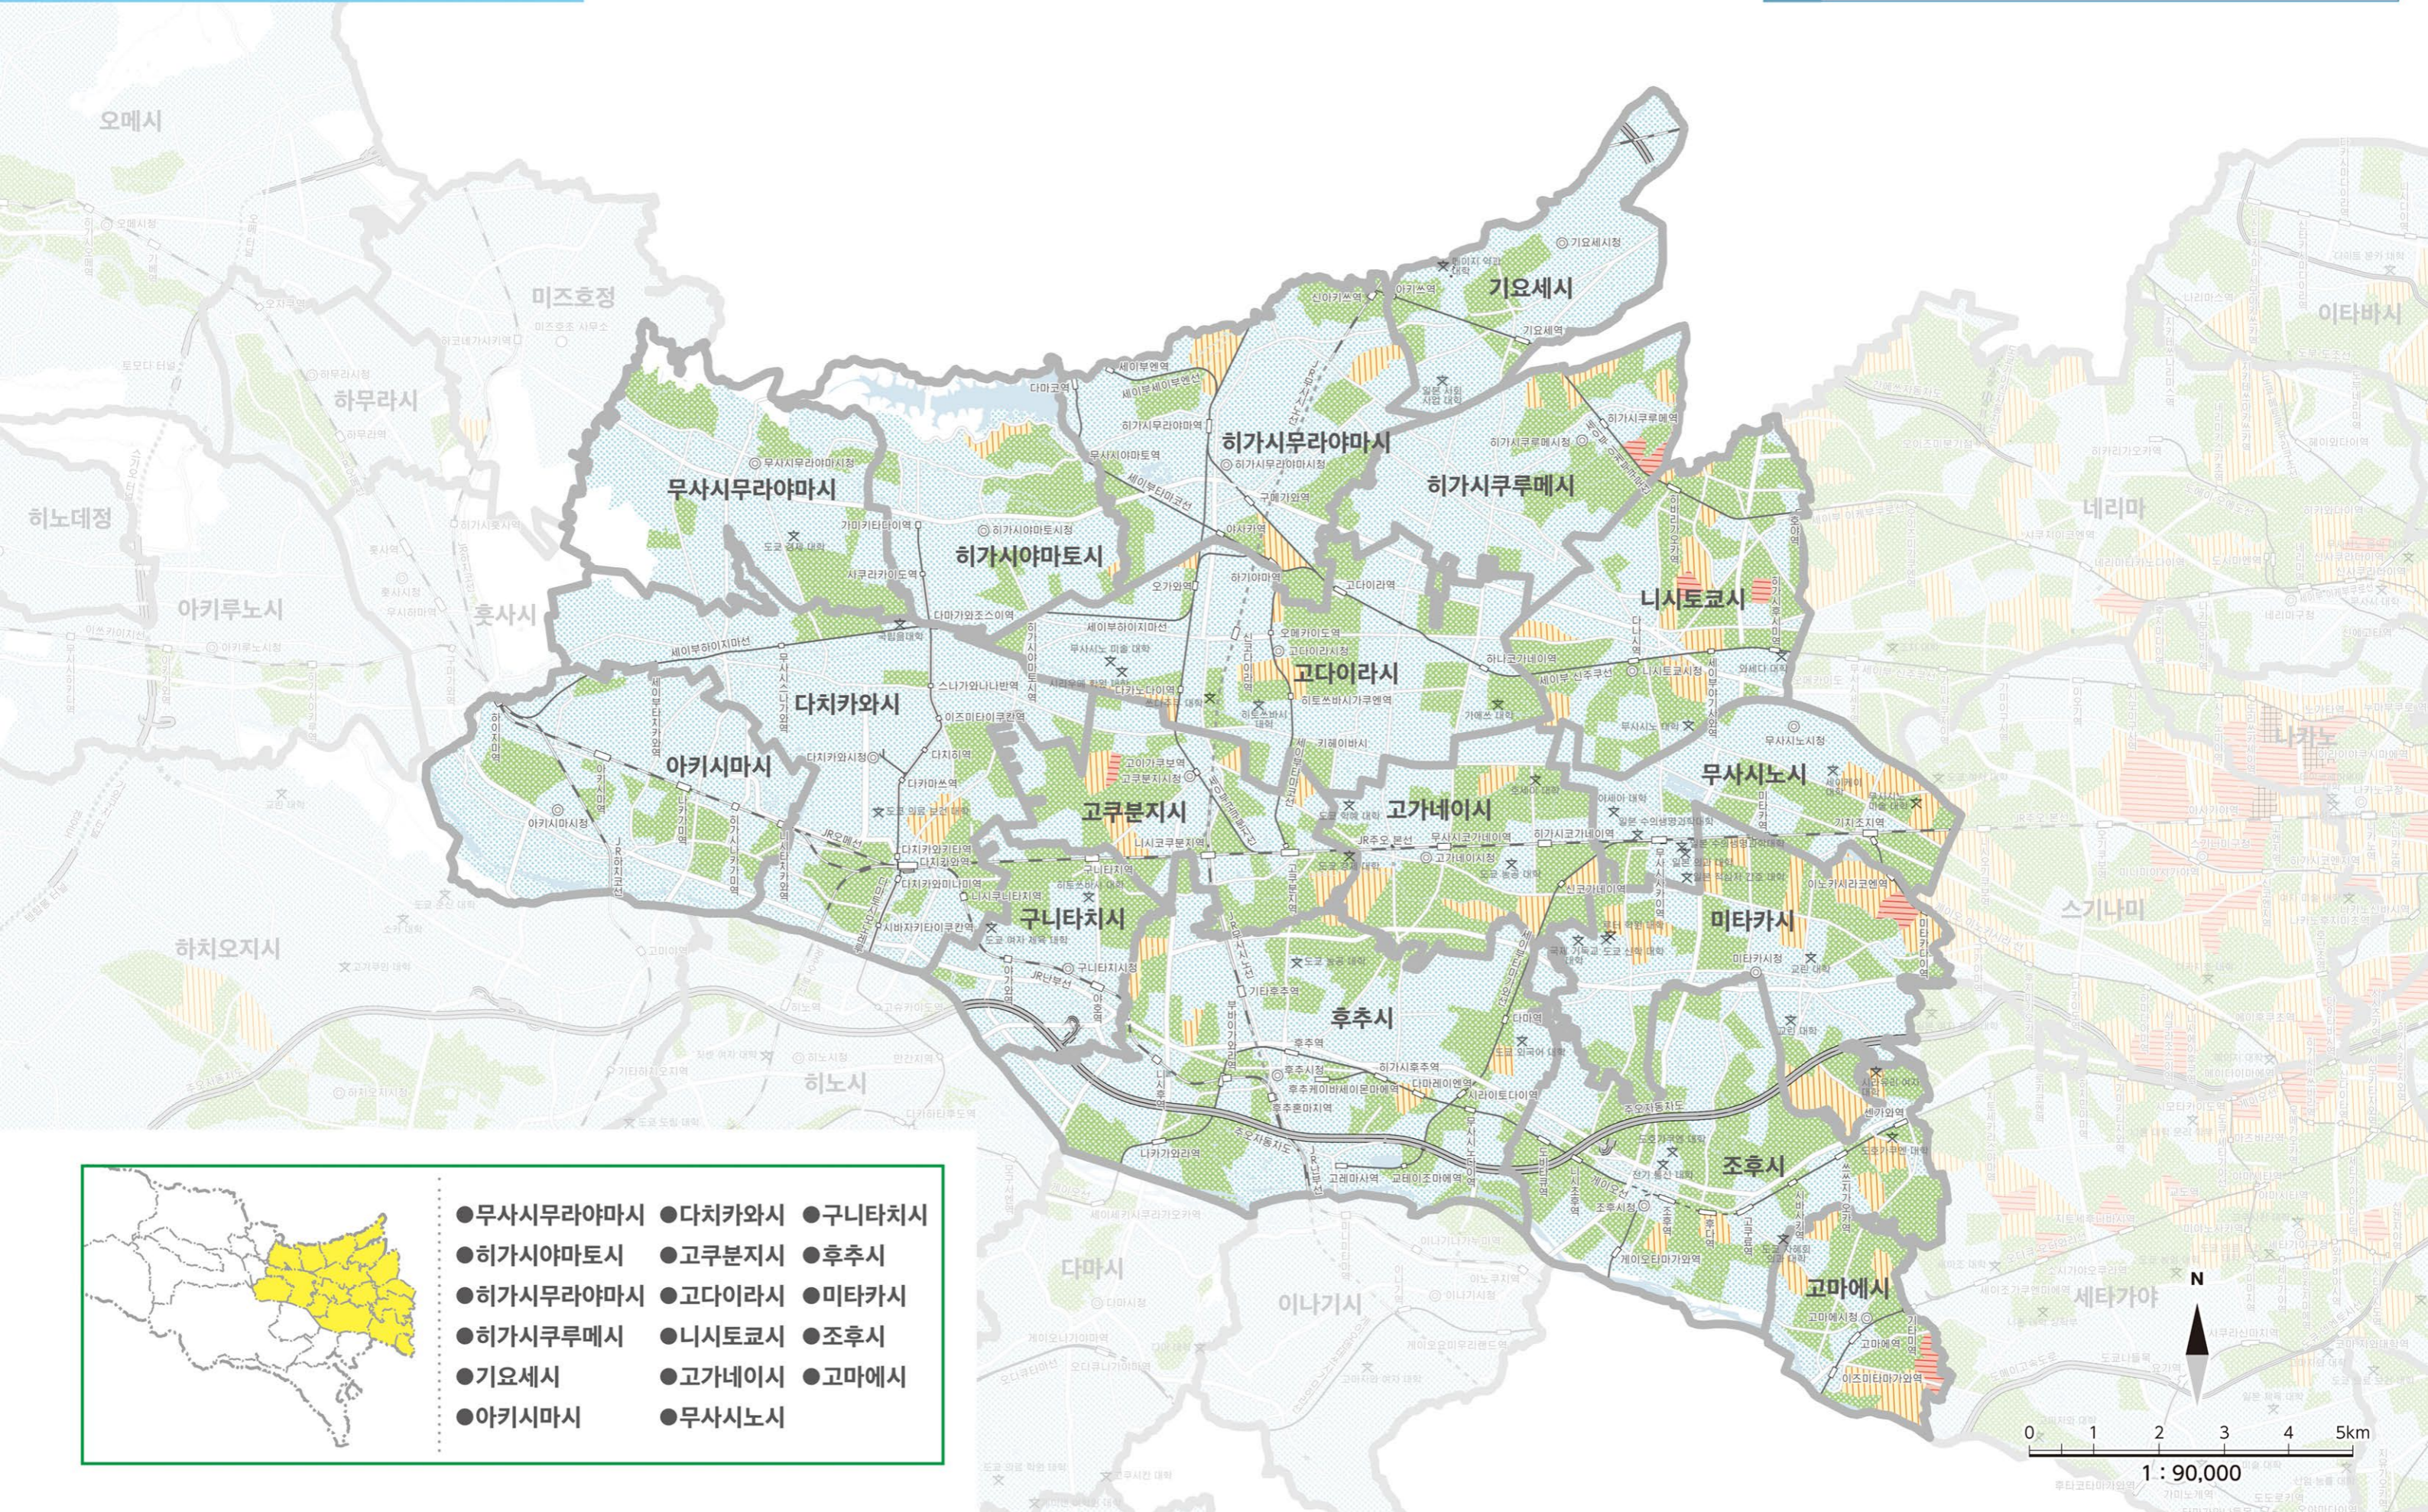

24 기타타마 지역

- 무사시무라야마시
- 다치카와시
- 구니타치시
- 히가시야마토시
- 고쿠분지시
- 후추시
- 히가시무라야마시
- 고다이라시
- 미타카시
- 히가시쿠루메시
- 니시토쿄시
- 조후시
- 기요세시
- 고가네이시
- 고마에시
- 아키시마시
- 무사시노시

0 1 2 3 4 5km

1 : 90,000