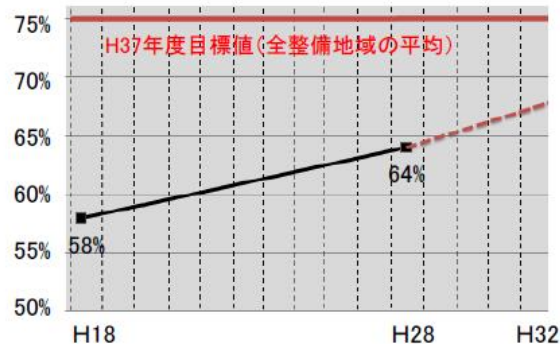

不燃領域率と延焼遮断帯の形成率の推移（整備地域全体）

■ 不燃領域率の推移

■ 延焼遮断帯形成率の推移

不燃領域率とは？

ポイント>>
市街地の**燃えにくさ**を示す指標

不燃領域率 = $\text{空地率} + (1 - \text{空地率} / 100) \times \text{不燃化率} (\%)$

- **空地率** 道路、公園などの空地が占める面積割合
- **不燃化率** 全建物における燃えにくい建物（鉄筋コンクリート造など）が占める面積割合

不燃領域率が70%を超えると市街地の延焼の危険性がほぼなくなるとされています。

不燃化（共同化）の整備例

延焼遮断帯とは？

ポイント>>
市街地火災の**延焼を阻止**する空間

延焼遮断帯を構成するもの

- 道路、河川、鉄道、公園等の都市施設
- +
- 近接する燃えにくい建物（鉄筋コンクリート造など）

延焼遮断帯の整備例

不燃領域率の現状（整備地域ごとの比較）