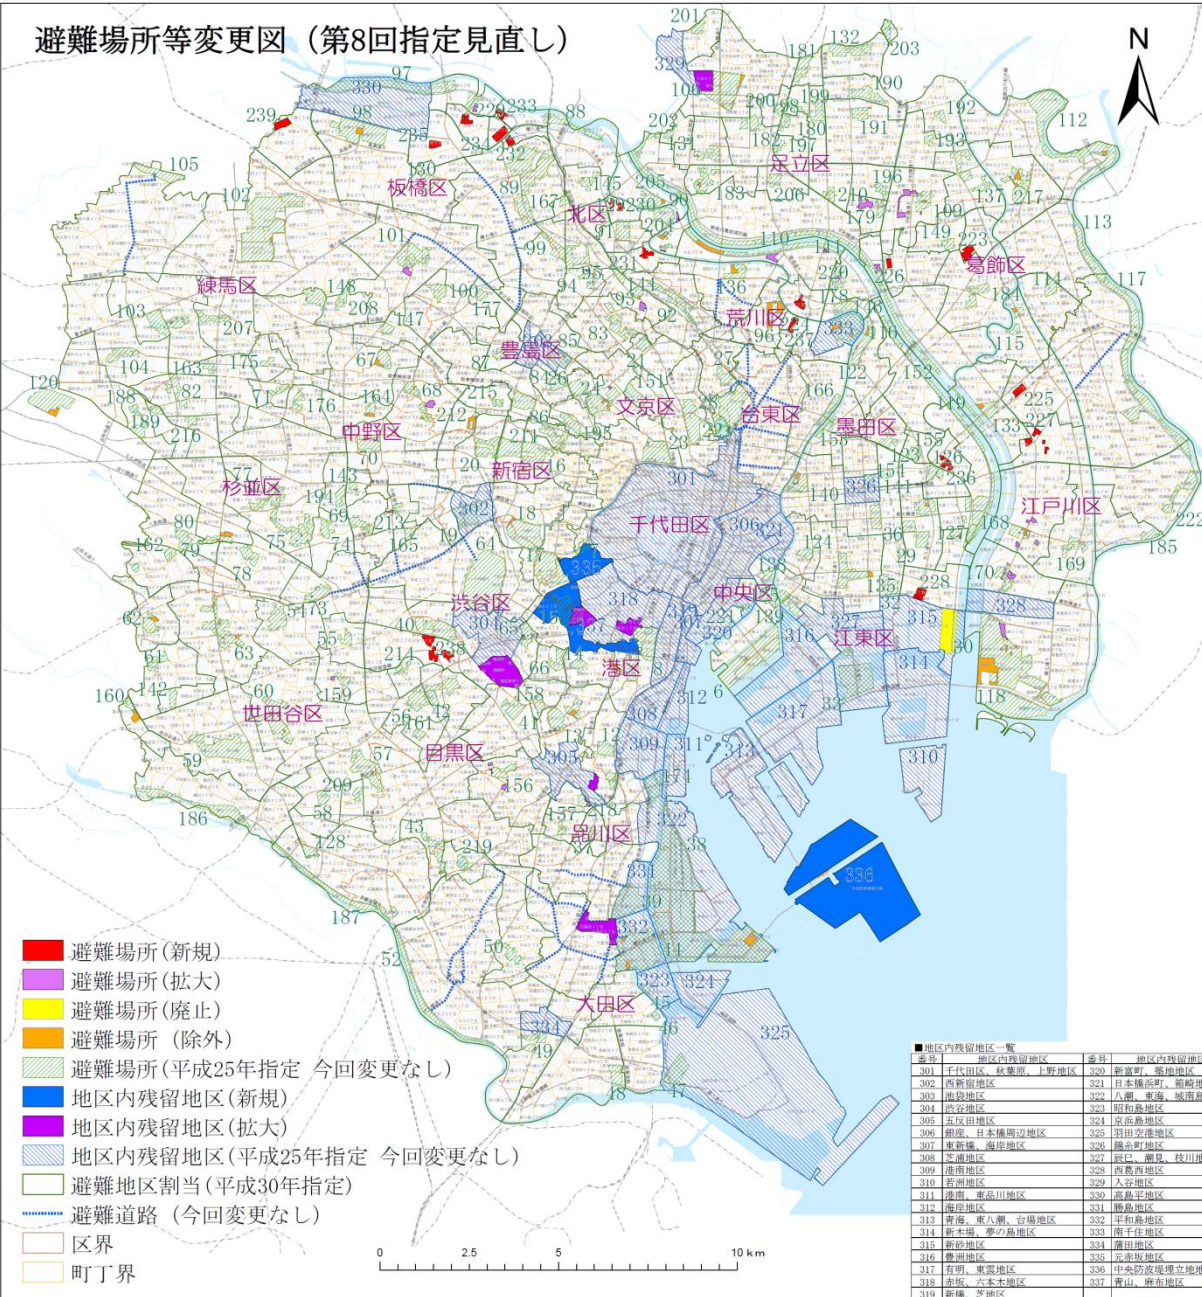

避難場所等変更図 (第8回指定見直し)

- 避難場所(新規)
- 避難場所(拡大)
- 避難場所(廃止)
- 避難場所(除外)
- 避難場所(平成25年指定 今回変更なし)
- 地区内残留地区(新規)
- 地区内残留地区(拡大)
- 地区内残留地区(平成25年指定 今回変更なし)
- 避難地区割当(平成30年指定)
- 避難道路(今回変更なし)
- 区界
- 町丁界