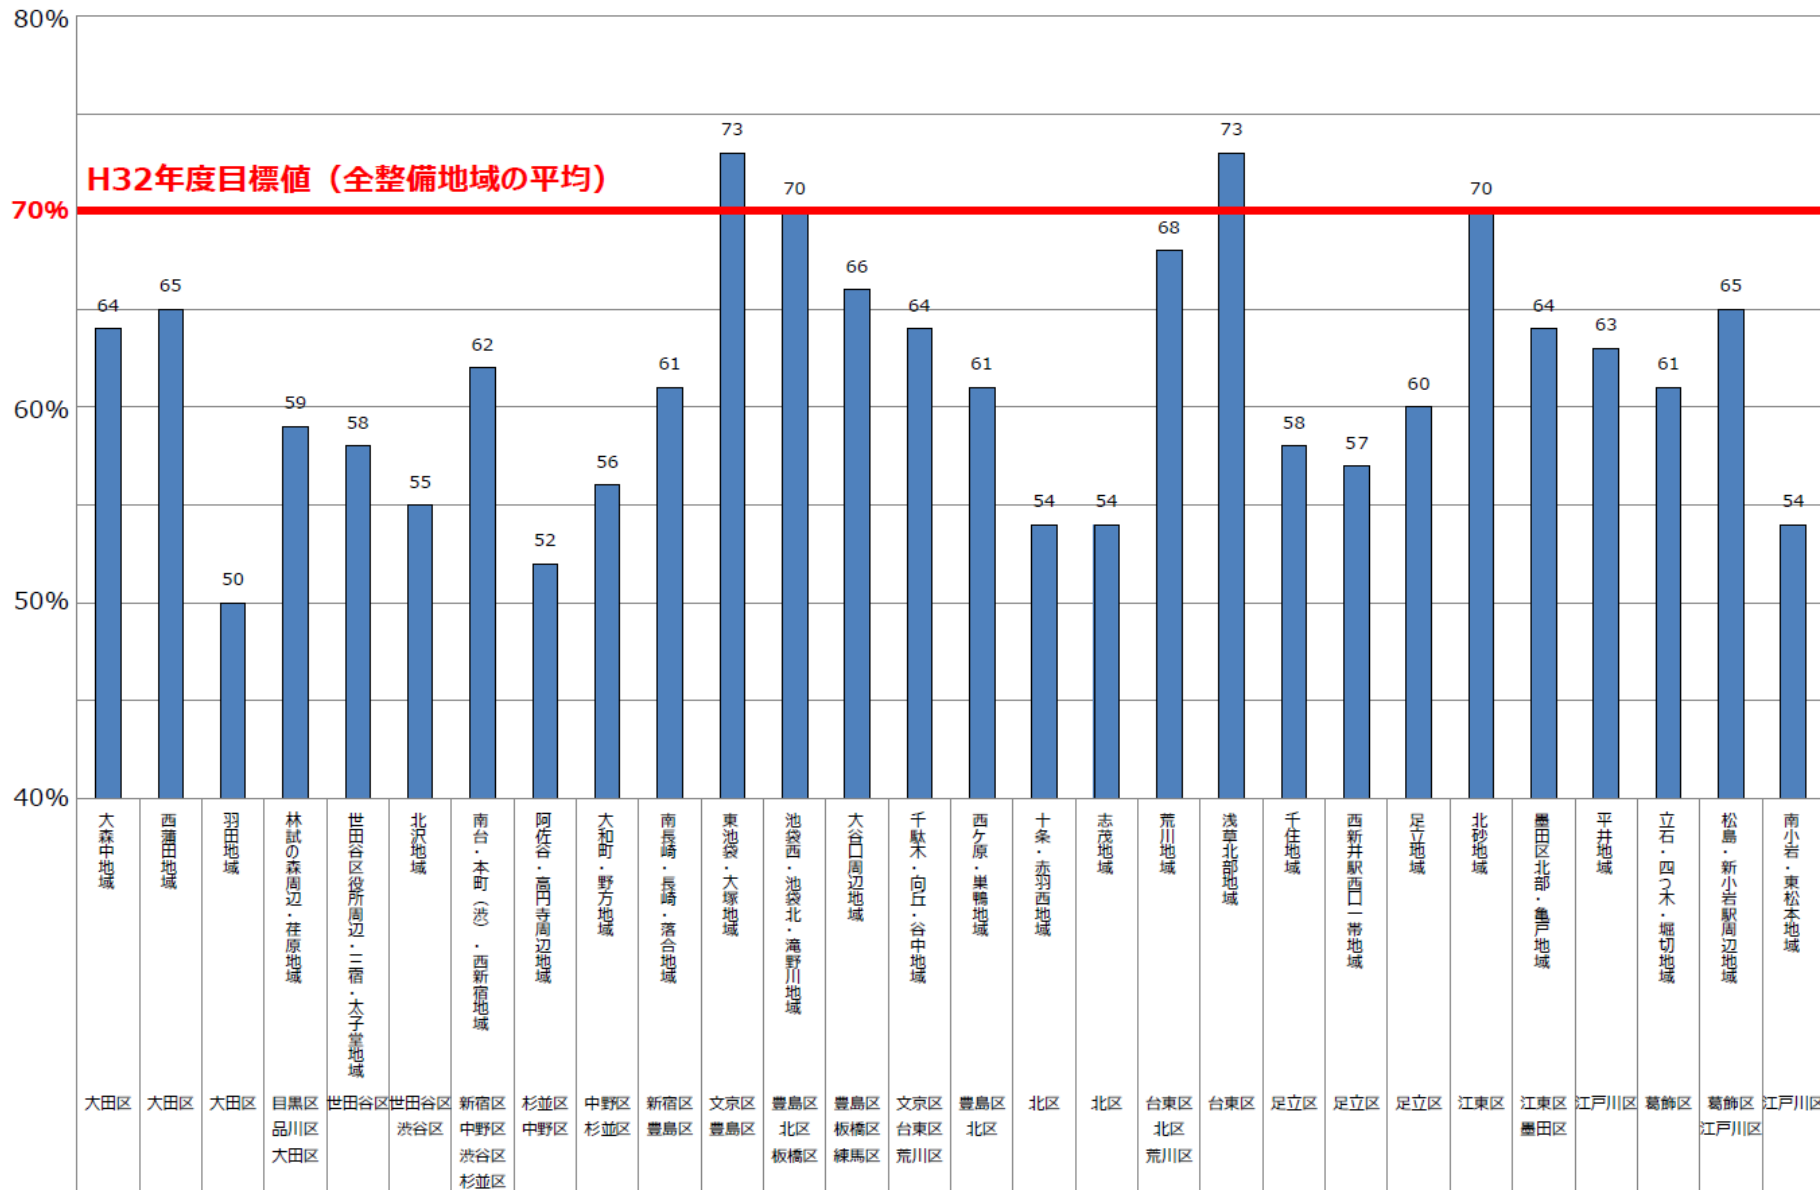

不燃領域率と延焼遮断帯の形成率の推移（整備地域全体）

■ 不燃領域率の推移

■ 延焼遮断帯形成率の推移

不燃領域率とは？

ポイント>>
市街地の**燃えにくさ**を示す指標

不燃領域率 = $\text{空地率} + (1 - \text{空地率} / 100) \times \text{不燃化率} (\%)$

- **空地率** 道路、公園などの空地が占める面積割合
- **不燃化率** 全建物における燃えにくい建物（鉄筋コンクリート造など）が占める面積割合

不燃領域率が70%を超えると市街地の延焼の危険性がほぼなくなるとされています。

不燃化（共同化）の整備例

延焼遮断帯とは？

ポイント>>
市街地火災の**延焼を阻止**する空間

延焼遮断帯を構成するもの

- 道路、河川、鉄道、公園等の都市施設
- +
- 近接する燃えにくい建物（鉄筋コンクリート造など）

延焼遮断帯の整備例

不燃領域率の現状（整備地域ごとの比較）

（不燃領域率H28）

- 凡例
- 区市界
 - 延焼遮断帯
 - 形成
 - 未形成
 - 整備地域
 - 重点整備地域 (不燃化特区)
 - 鉄道
 - 河川・海等

全体位置図 (整備地域・延焼遮断帯)

00.51 2 km

全体位置図 (地域危険度)

0.51 2 km

避難場所等変更図 (第8回指定見直し)

- 避難場所(新規)
- 避難場所(拡大)
- 避難場所(廃止)
- 避難場所(除外)
- 避難場所(平成25年指定 今回変更なし)
- 地区内残留地区(新規)
- 地区内残留地区(拡大)
- 地区内残留地区(平成25年指定 今回変更なし)
- 避難地区割当(平成30年指定)
- 避難道路(今回変更なし)
- 区界
- 町丁界