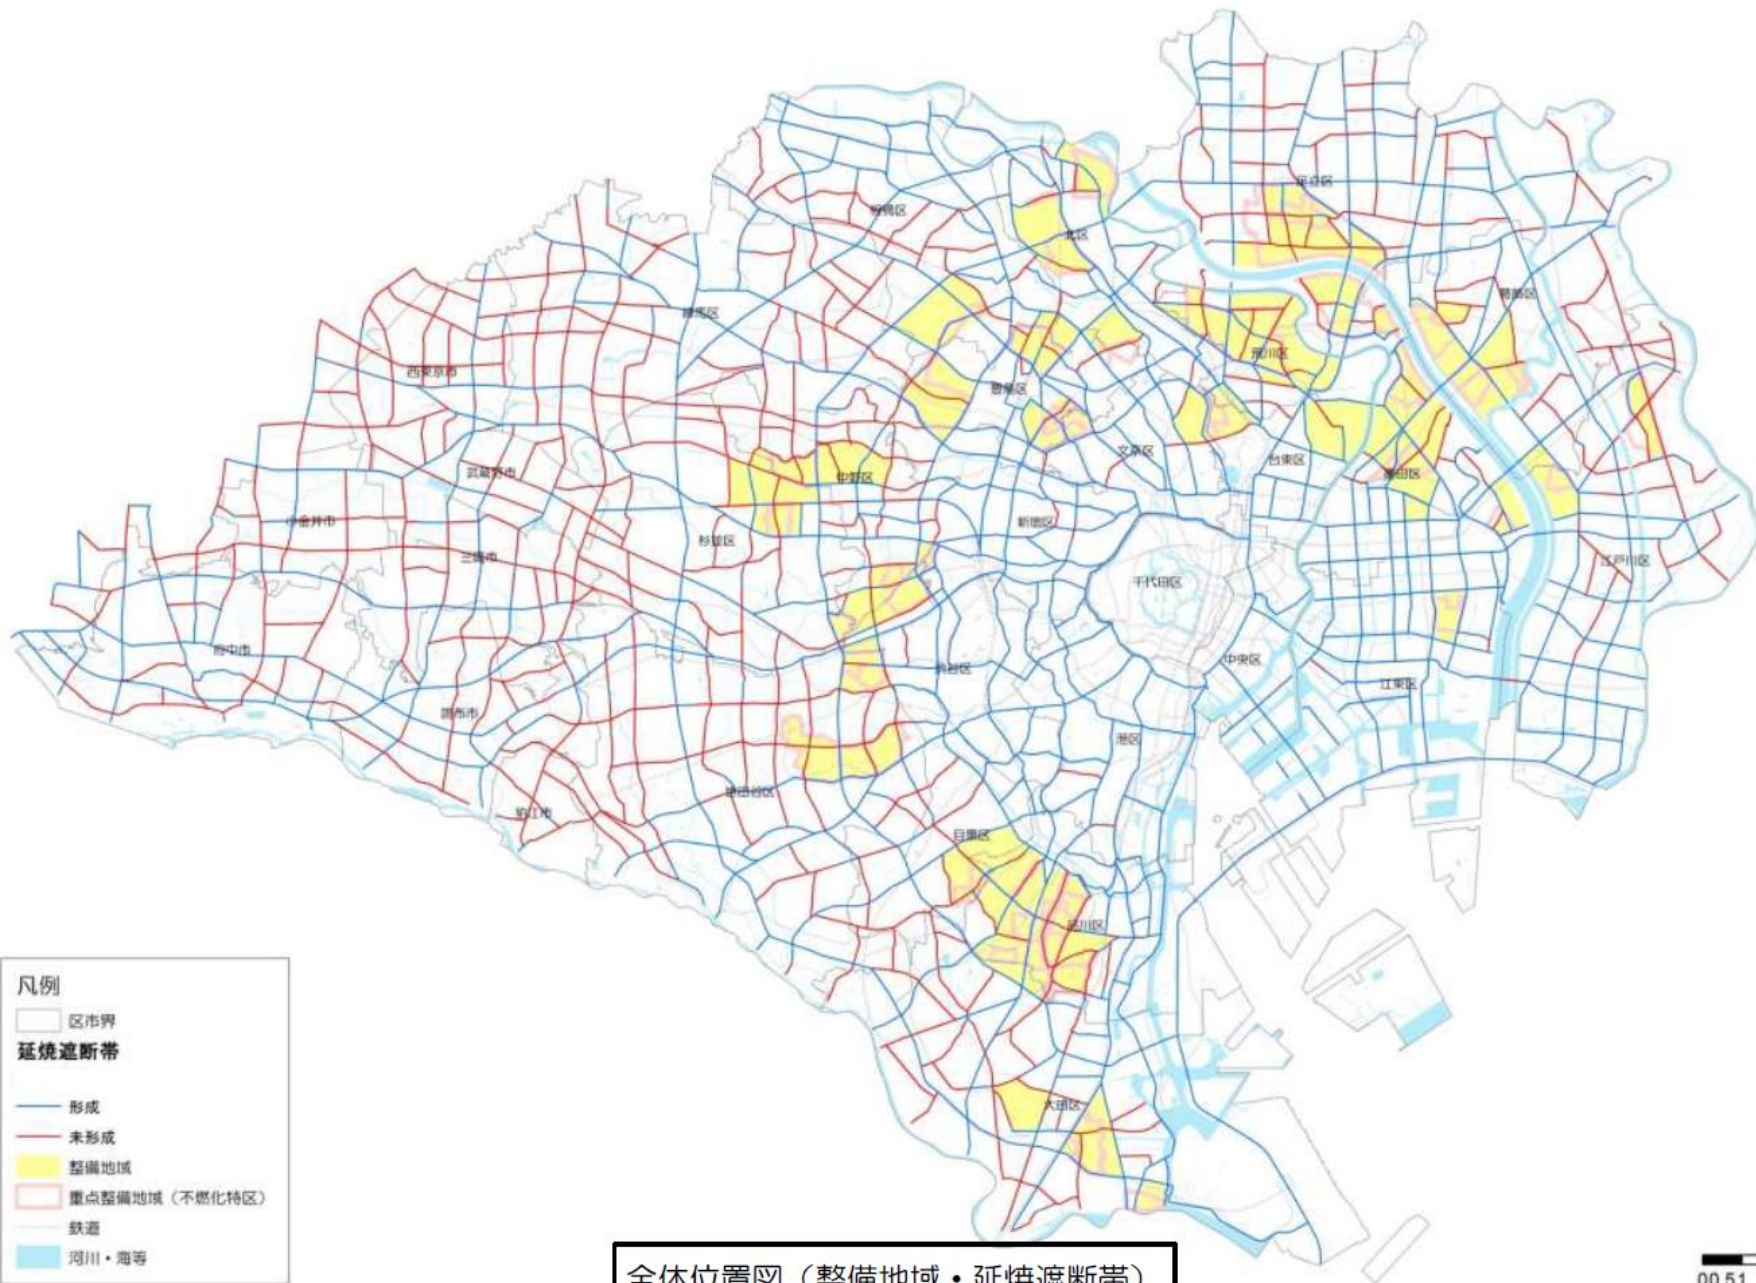

不燃領域率と延焼遮断帯の形成率の推移（整備地域全体）

■ 不燃領域率の推移

■ 延焼遮断帯形成率の推移

不燃領域率とは？

ポイント>>
市街地の**燃えにくさ**を示す指標

不燃領域率 = $\text{空地率} + (1 - \text{空地率} / 100) \times \text{不燃化率} (\%)$

- **空地率** 道路、公園などの空地が占める面積割合
- **不燃化率** 全建物における燃えにくい建物（鉄筋コンクリート造など）が占める面積割合

不燃領域率が70%を超えると市街地の延焼の危険性がほぼなくなるとされています。

不燃化（共同化）の整備例

延焼遮断帯とは？

ポイント>>
市街地火災の**延焼を阻止**する空間

延焼遮断帯を構成するもの

- 道路、河川、鉄道、公園等の都市施設
- +
- 近接する燃えにくい建物（鉄筋コンクリート造など）

延焼遮断帯の整備例

不燃領域率の現状（整備地域ごとの比較）

（不燃領域率H28）

- 凡例
- 区市界
 - 延焼遮断帯
 - 形成
 - 未形成
 - 整備地域
 - 重点整備地域 (不燃化特区)
 - 鉄道
 - 河川・海等

全体位置図 (整備地域・延焼遮断帯)

00.51 2 km

全体位置図 (地域危険度)

0.51 2 km

避難場所等変更図 (第8回指定見直し)

- 避難場所(新規)
- 避難場所(拡大)
- 避難場所(廃止)
- 避難場所(除外)
- 避難場所(平成25年指定 今回変更なし)
- 地区内残留地区(新規)
- 地区内残留地区(拡大)
- 地区内残留地区(平成25年指定 今回変更なし)
- 避難地区割当(平成30年指定)
- 避難道路(今回変更なし)
- 区界
- 町丁界