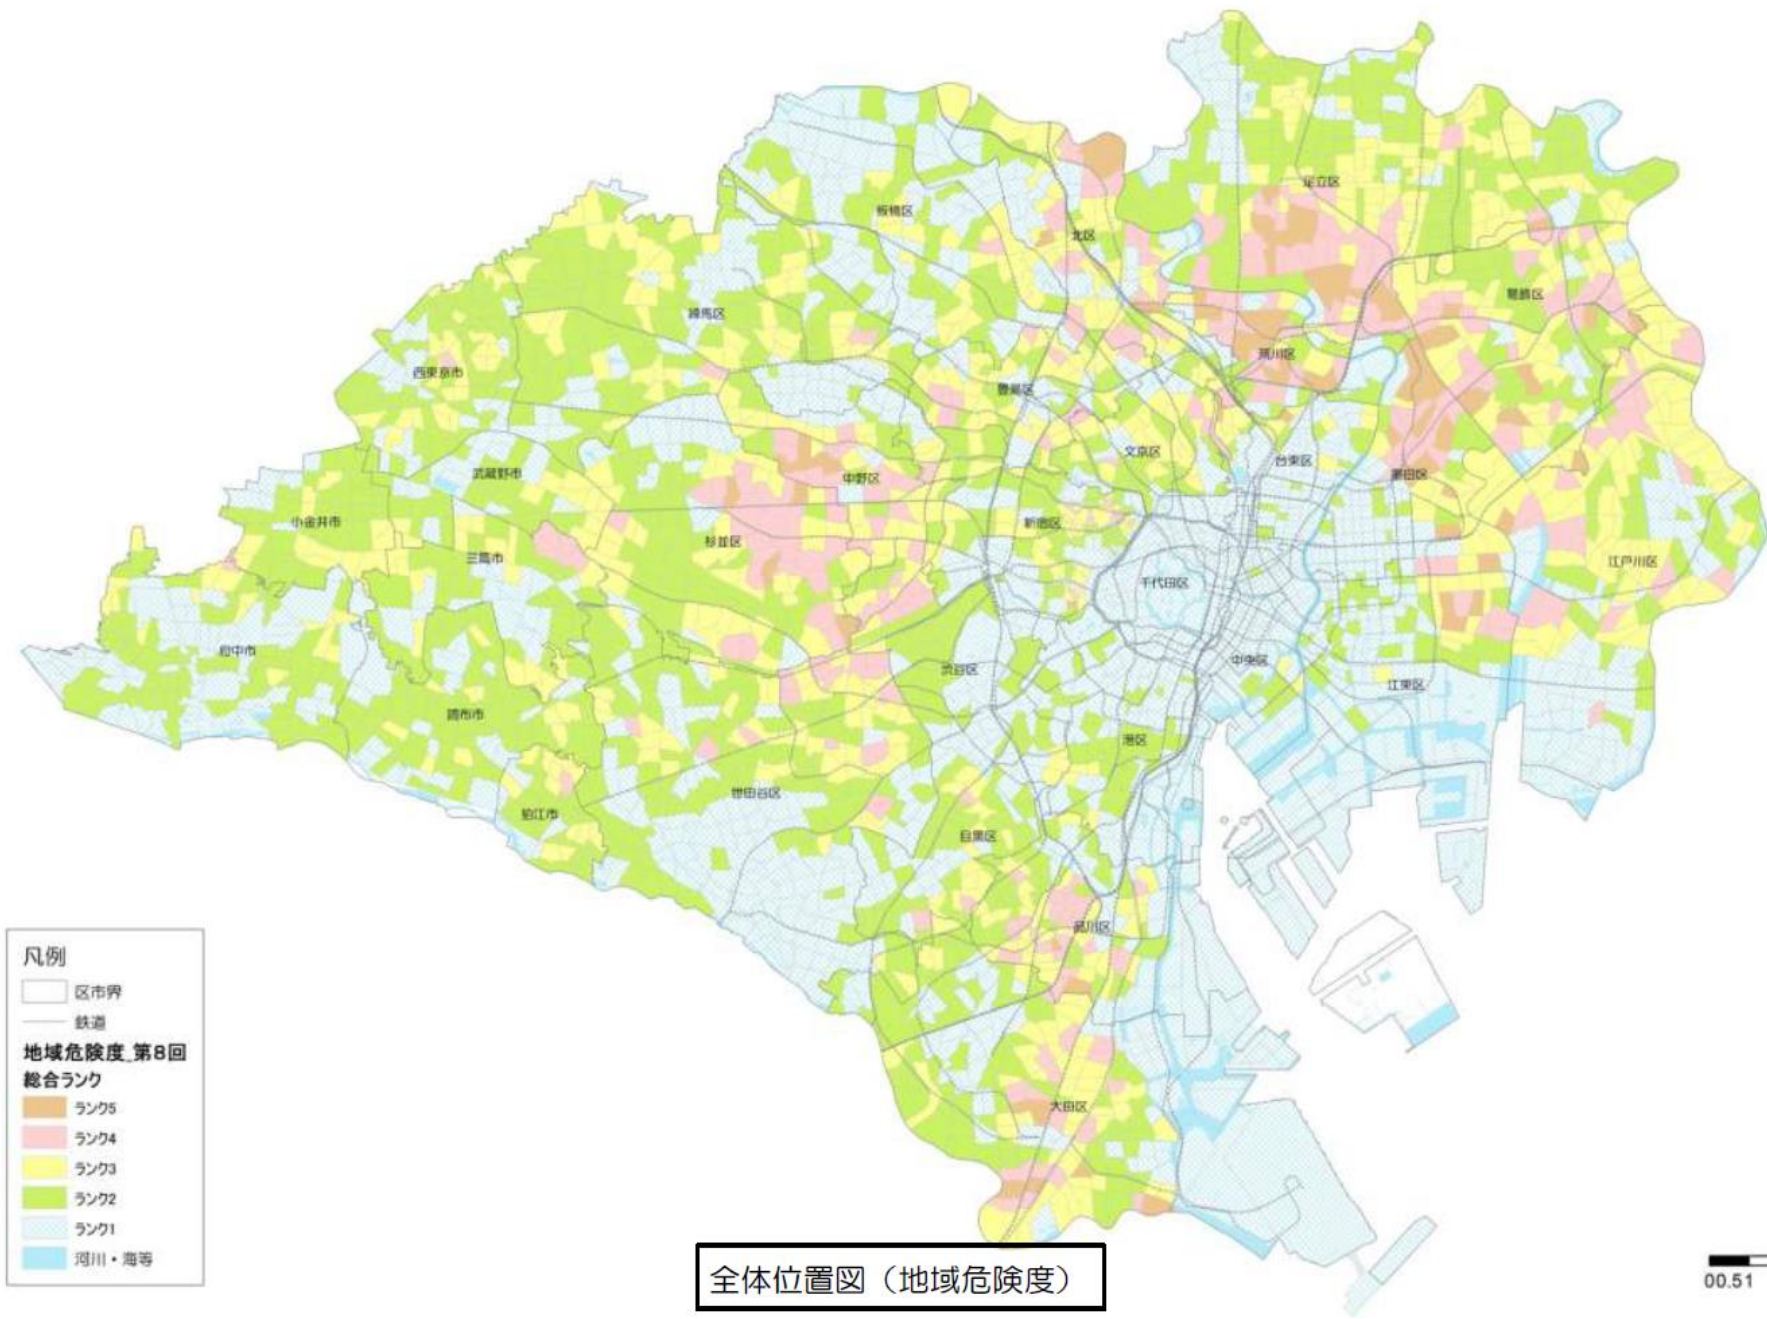

（不燃領域率H28）

- 凡例
- 区市界
 - 延焼遮断帯
 - 形成
 - 未形成
 - 整備地域
 - 重点整備地域 (不燃化特区)
 - 鉄道
 - 河川・海等

全体位置図 (整備地域・延焼遮断帯)

00.51 2 km

全体位置図 (地域危険度)

0.51 2 km

避難場所等変更図 (第8回指定見直し)

- 避難場所(新規)
- 避難場所(拡大)
- 避難場所(廃止)
- 避難場所(除外)
- 避難場所(平成25年指定 今回変更なし)
- 地区内残留地区(新規)
- 地区内残留地区(拡大)
- 地区内残留地区(平成25年指定 今回変更なし)
- 避難地区割当(平成30年指定)
- 避難道路(今回変更なし)
- 区界
- 町丁界