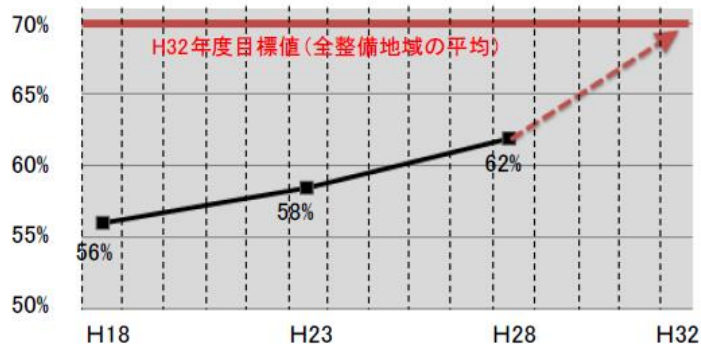

不燃領域率と延焼遮断帯の形成率の推移（整備地域全体）

■ 不燃領域率の推移

■ 延焼遮断帯形成率の推移

不燃領域率とは？

ポイント>>
市街地の**燃えにくさ**を示す指標

不燃領域率 = $\text{空地率} + (1 - \text{空地率} / 100) \times \text{不燃化率} (\%)$

- **空地率** 道路、公園などの空地が占める面積割合
- **不燃化率** 全建物における燃えにくい建物（鉄筋コンクリート造など）が占める面積割合

不燃領域率が70%を超えると市街地の延焼の危険性がほぼなくなるとされています。

不燃化（共同化）の整備例

延焼遮断帯とは？

ポイント>>
市街地火災の**延焼を阻止**する空間

延焼遮断帯を構成するもの

- 道路、河川、鉄道、公園等の都市施設
- +
- 近接する燃えにくい建物（鉄筋コンクリート造など）

延焼遮断帯の整備例

不燃領域率の現状（整備地域ごとの比較）